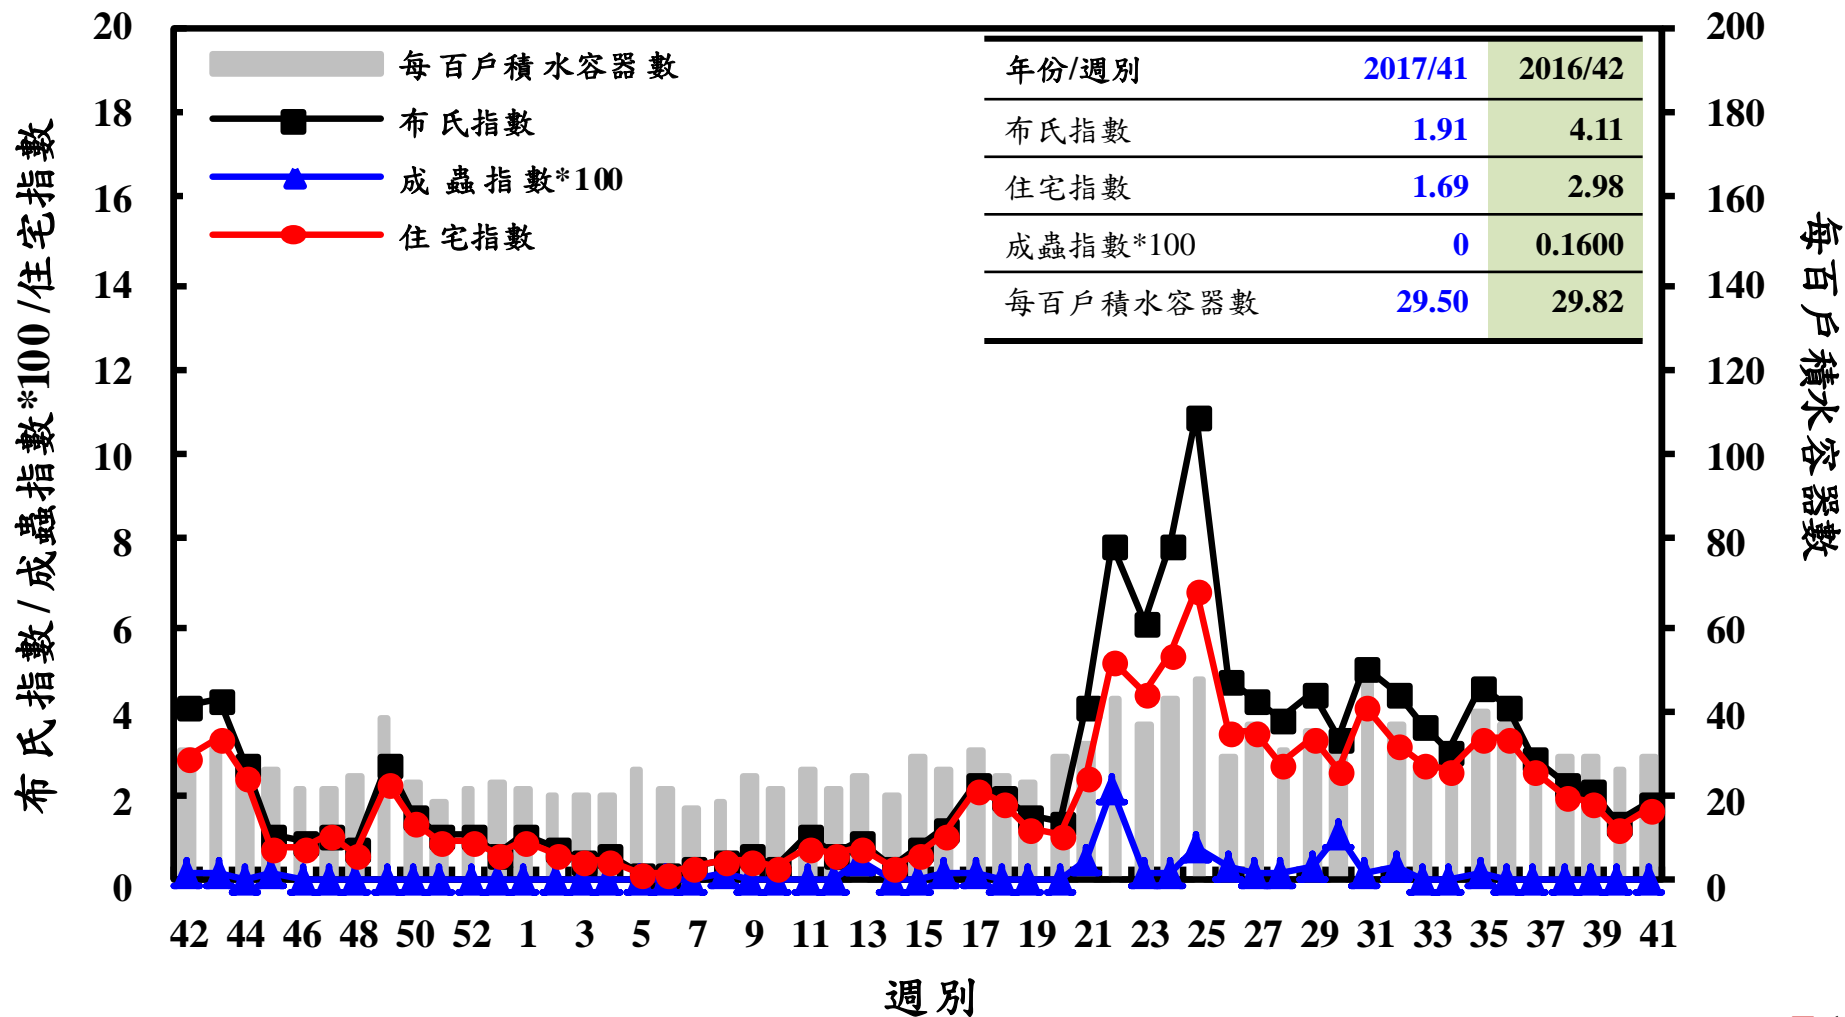

登革熱病媒蚊監測系統-台南市

登革熱病媒蚊監測系統-高雄市

登革熱病媒蚊監測系統-屏東縣