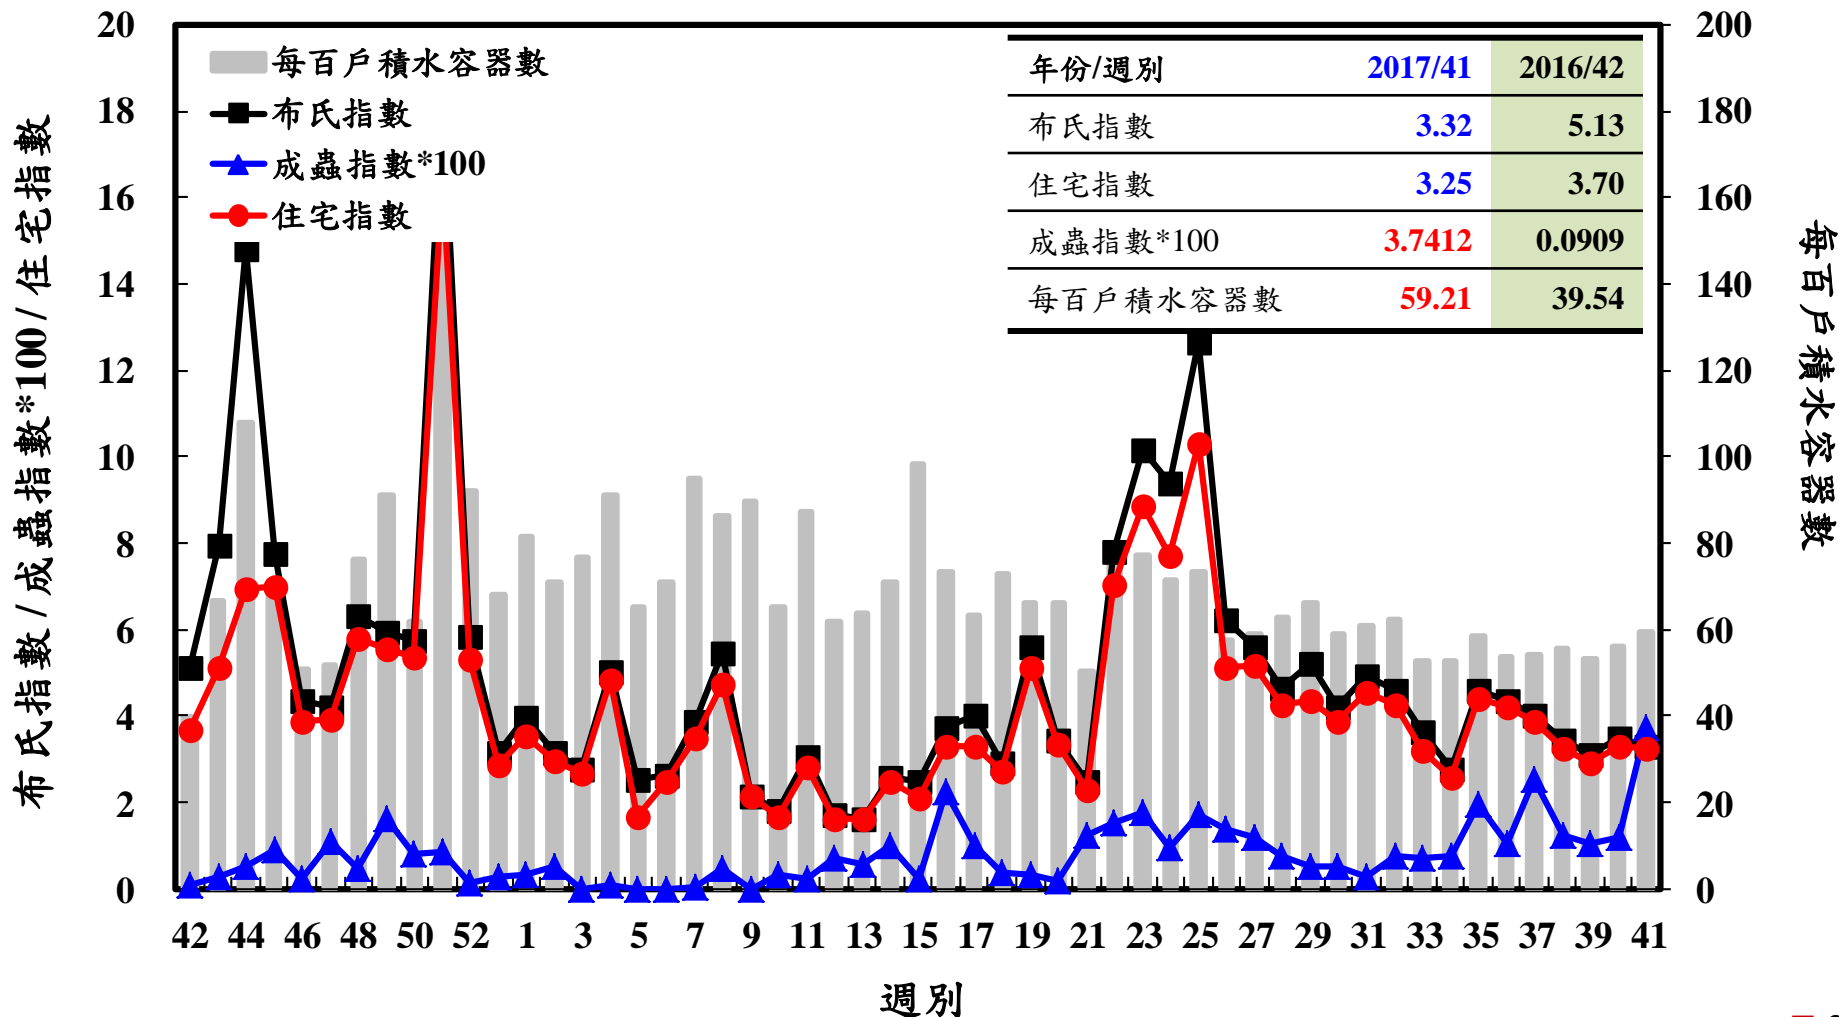

登革熱病媒蚊監測系統-台南市

登革熱病媒蚊監測系統-高雄市

登革熱病媒蚊監測系統-屏東縣