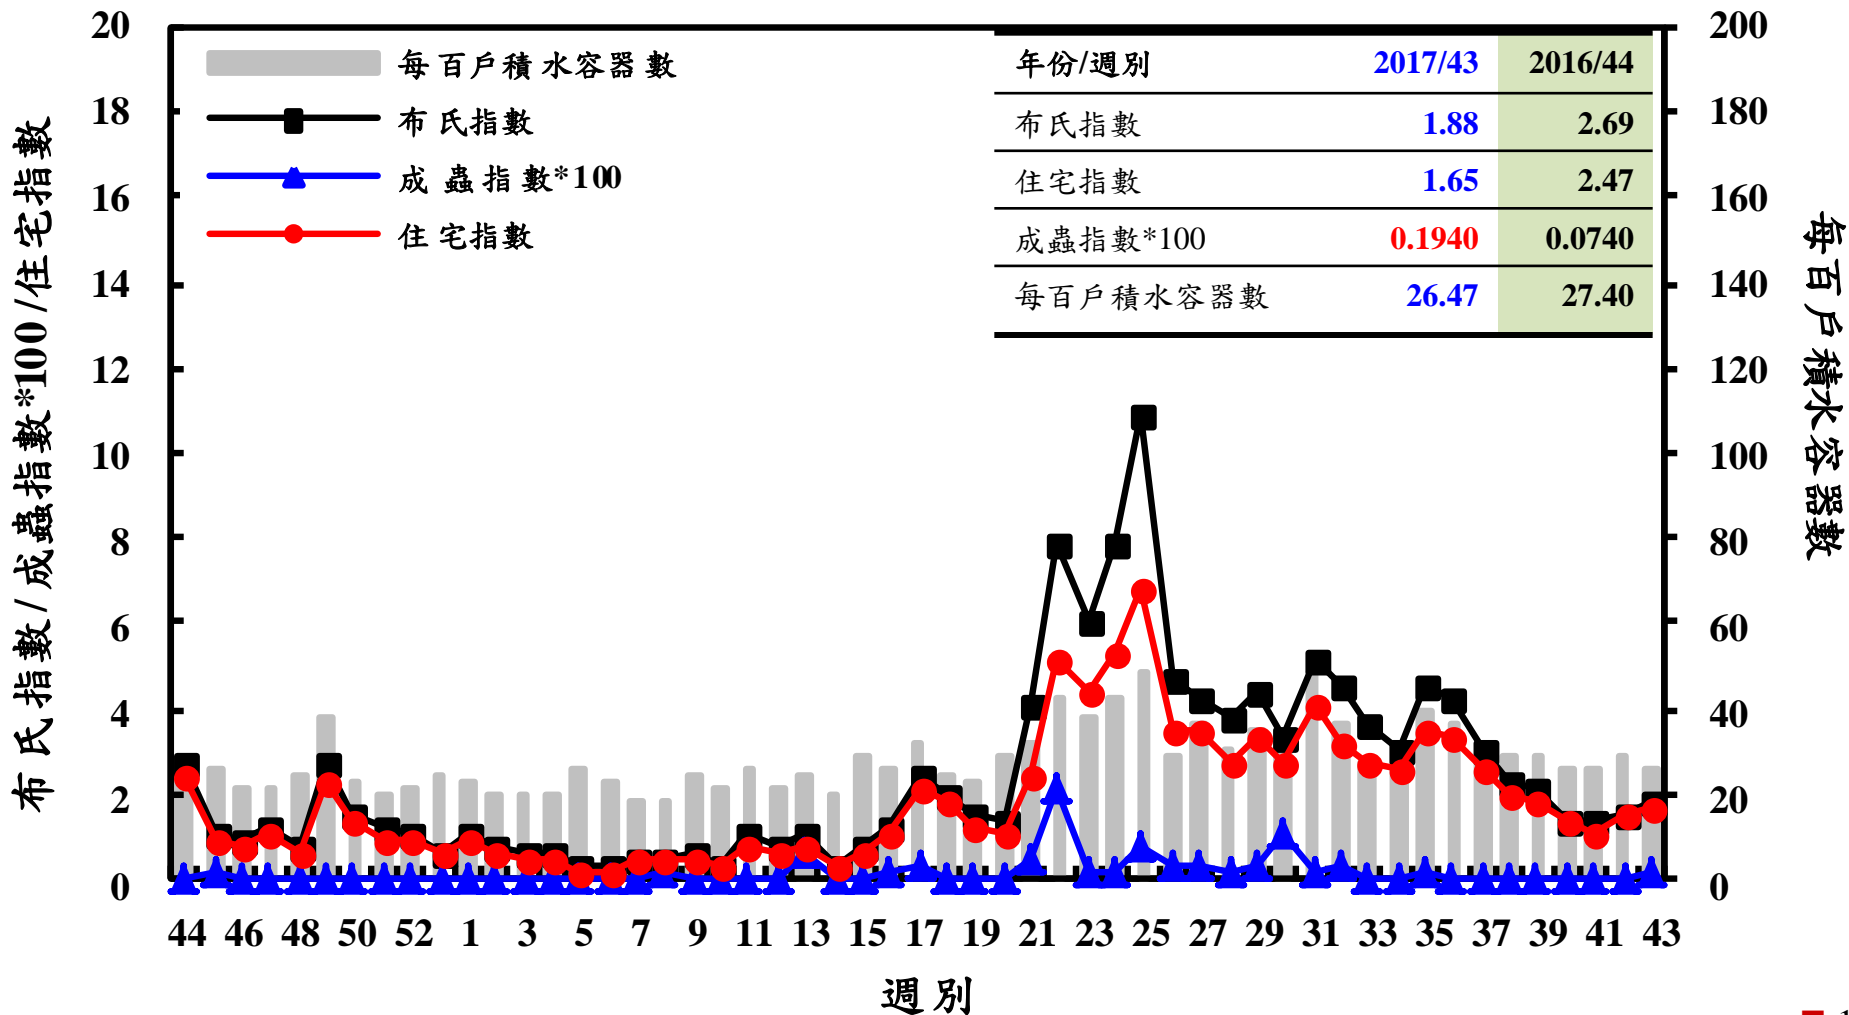

登革熱病媒蚊監測系統-台南市

登革熱病媒蚊監測系統-高雄市

登革熱病媒蚊監測系統-屏東縣