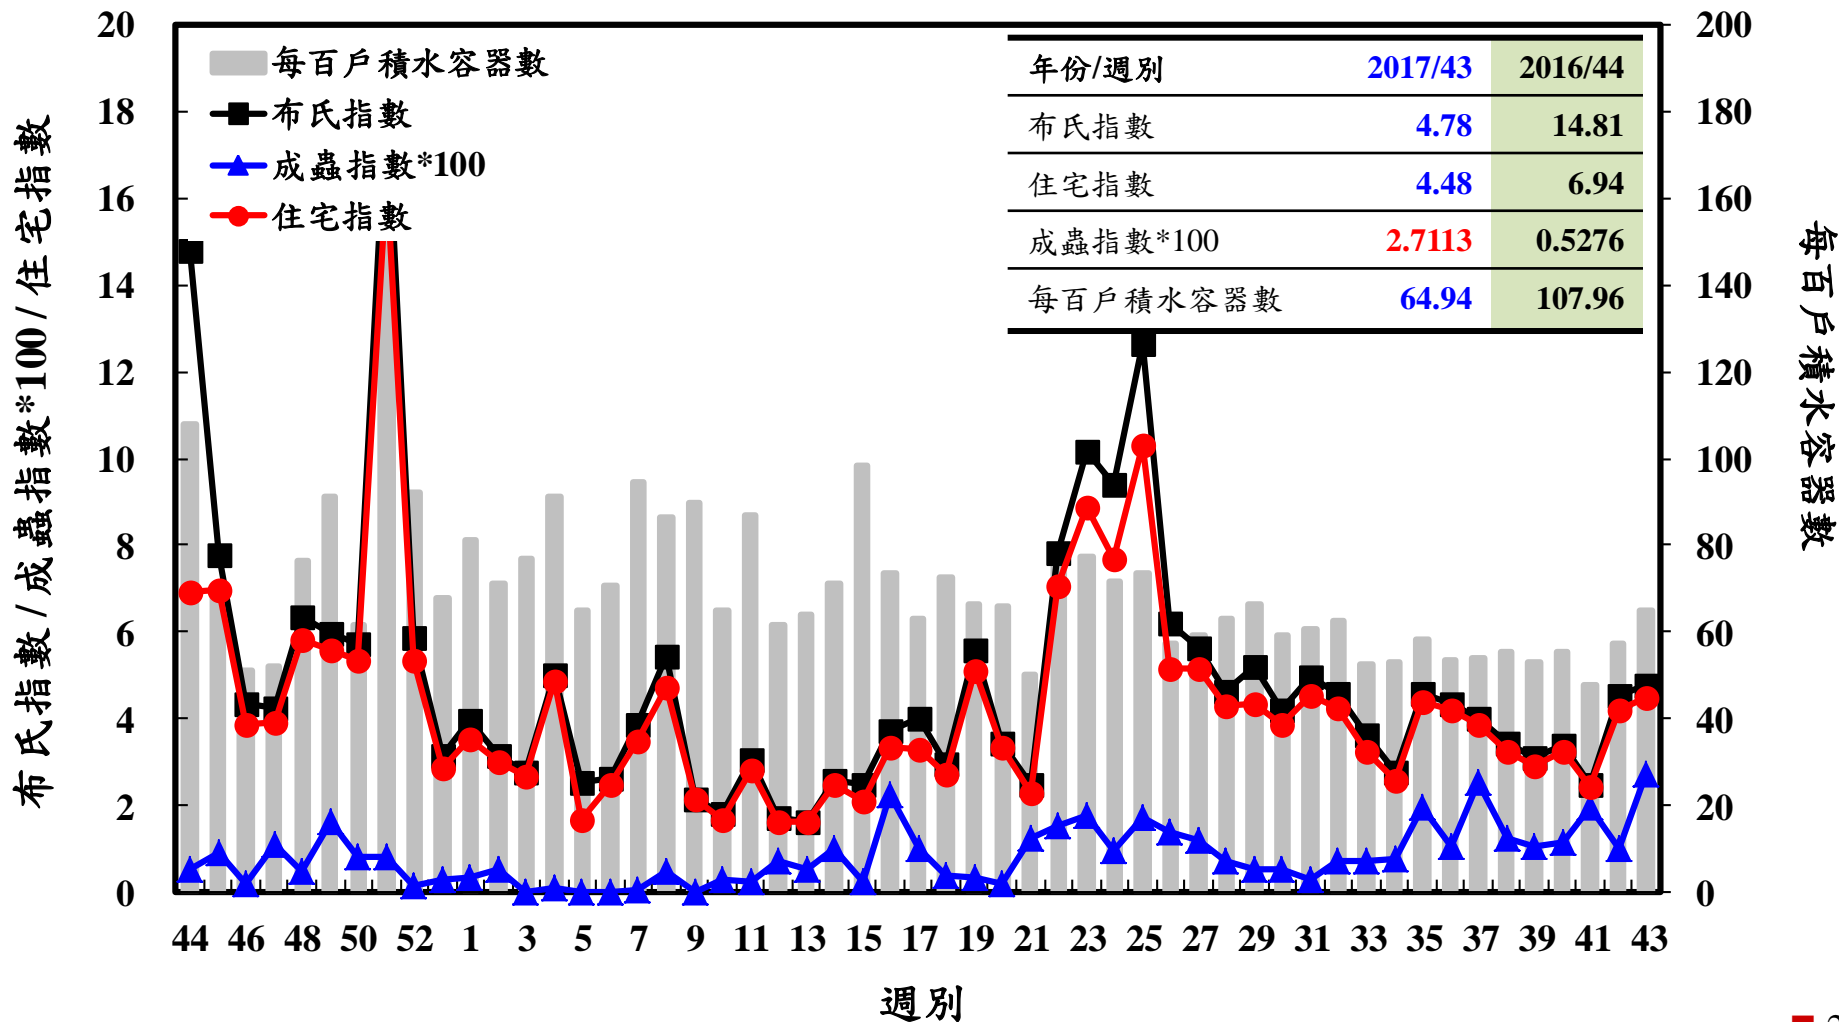

登革熱病媒蚊監測系統-台南市

登革熱病媒蚊監測系統-高雄市

登革熱病媒蚊監測系統-屏東縣