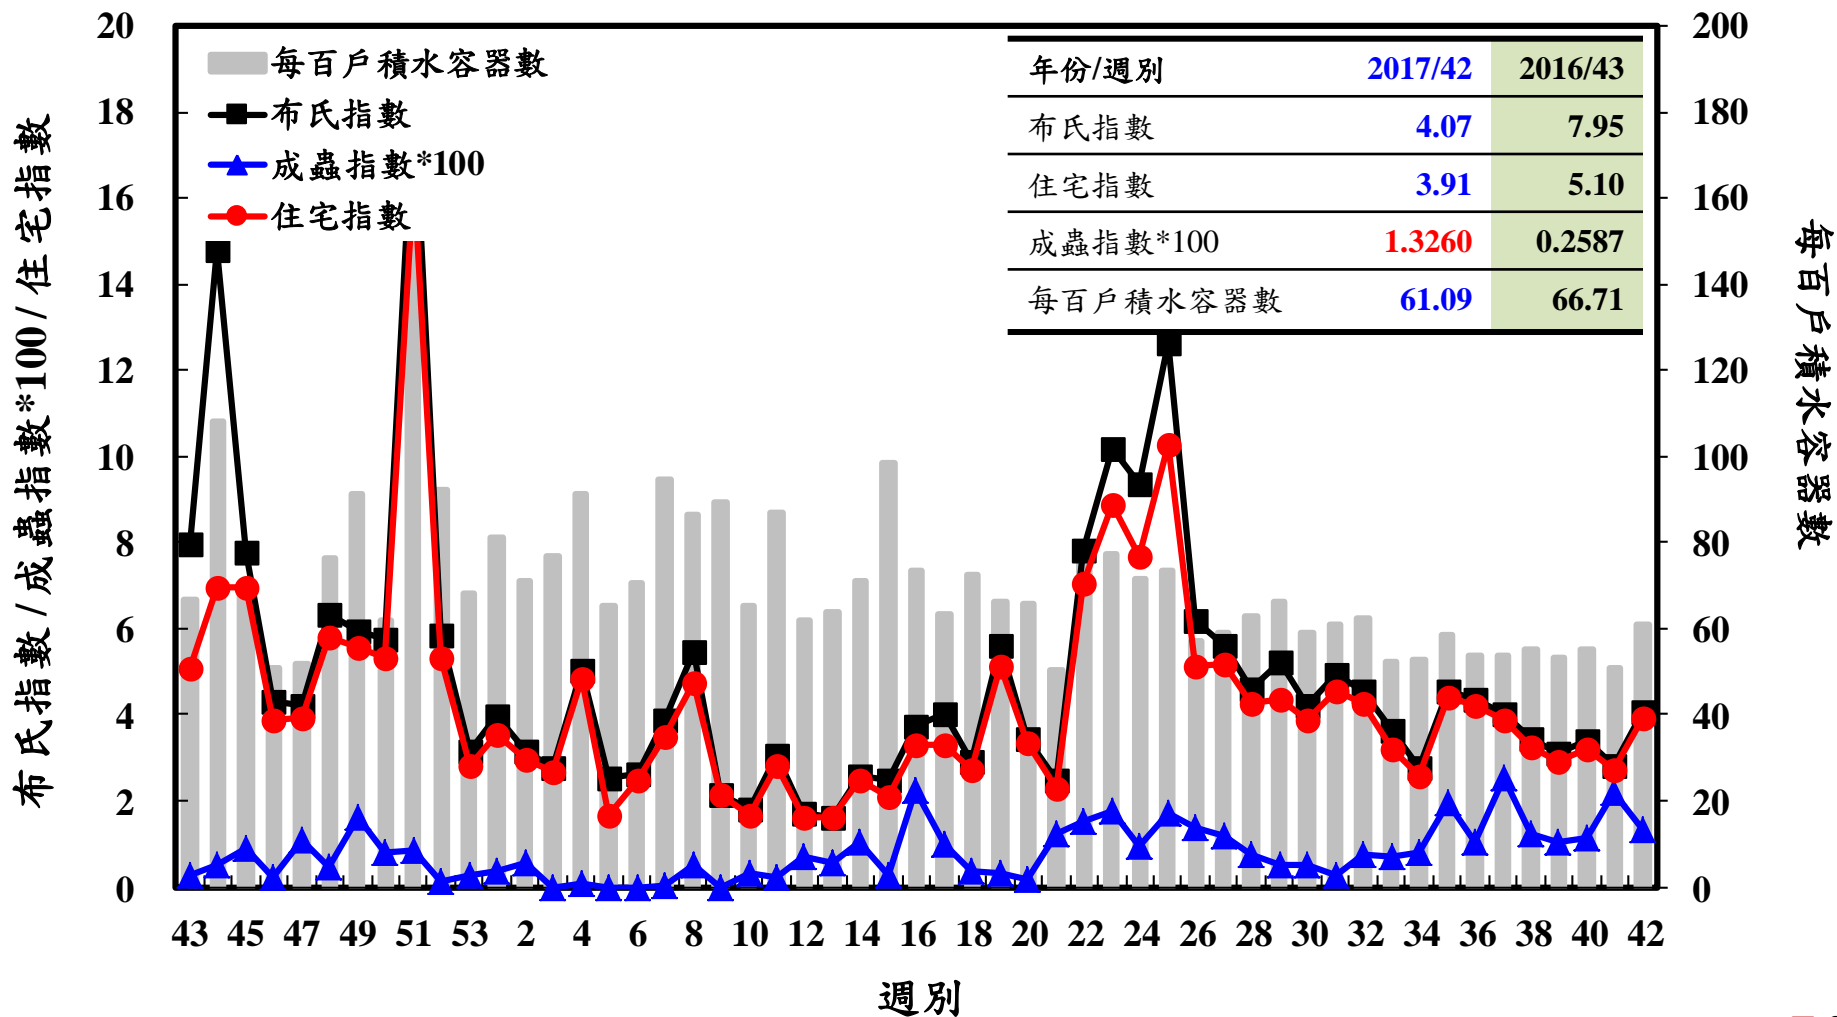

# 登革熱病媒蚊監測系統-台南市

# 登革熱病媒蚊監測系統-高雄市

# 登革熱病媒蚊監測系統-屏東縣