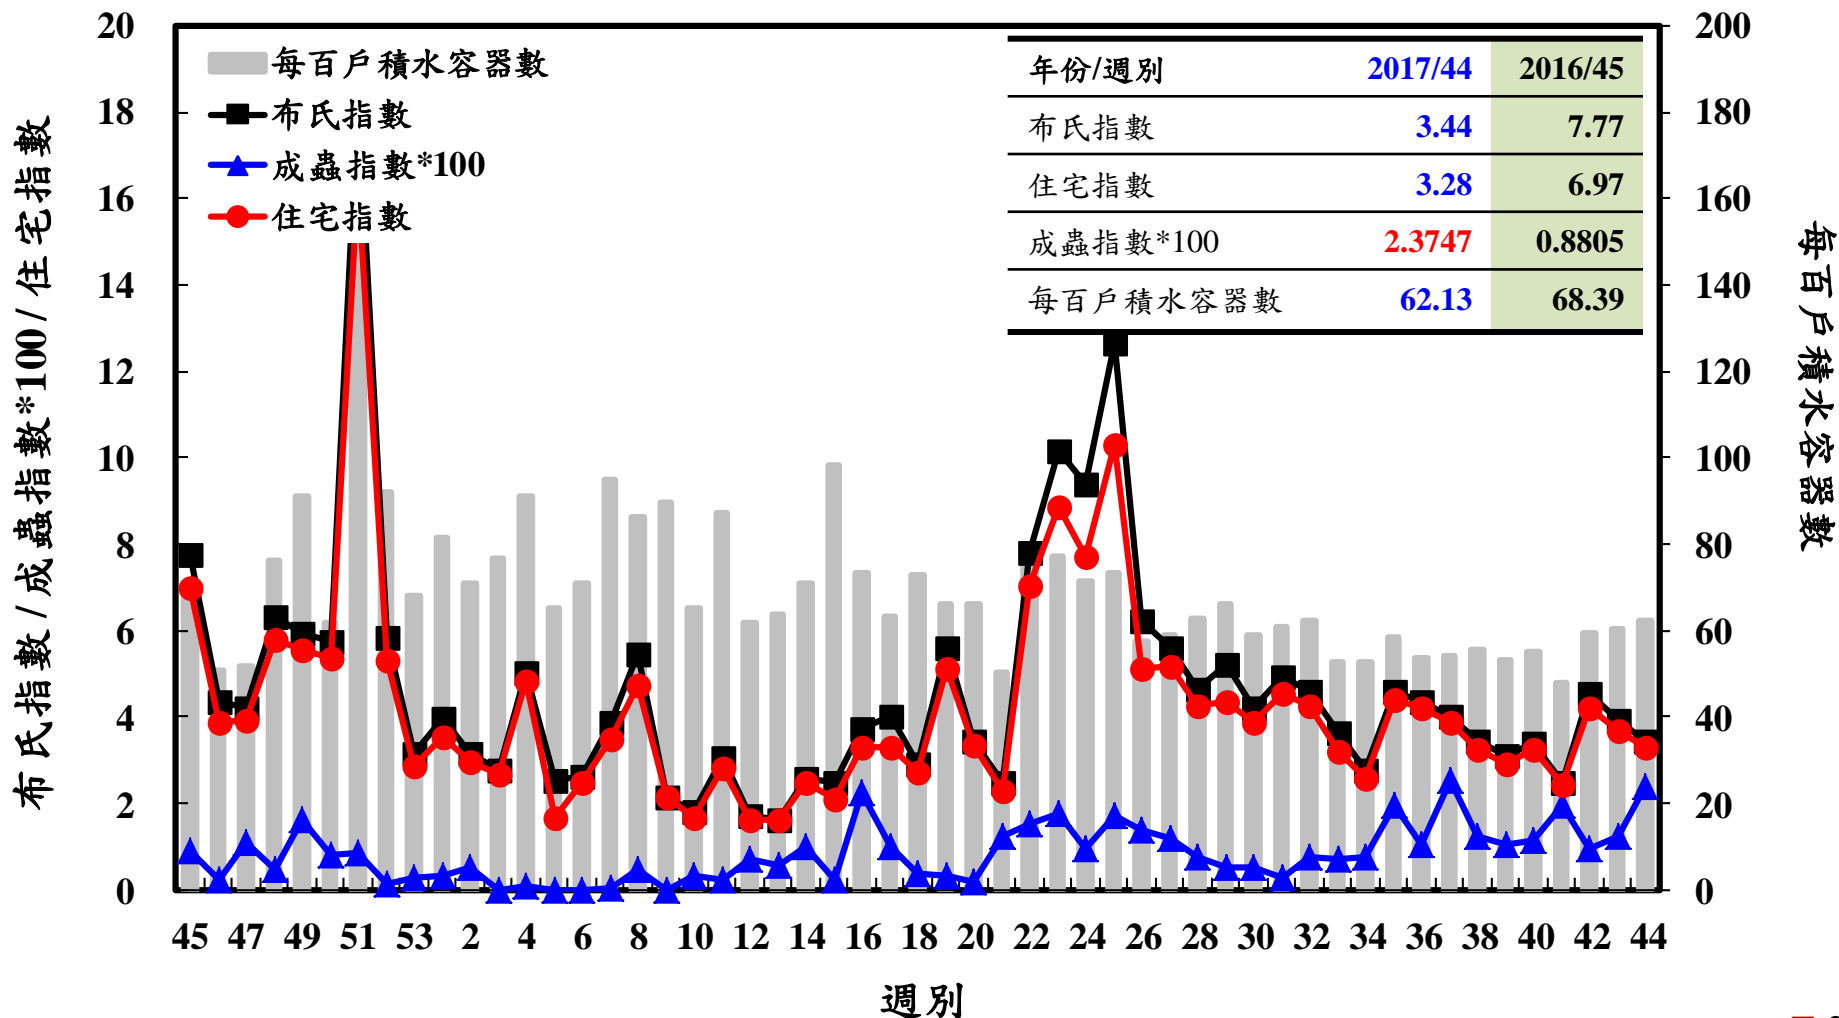

# 登革熱病媒蚊監測系統-台南市

# 登革熱病媒蚊監測系統-高雄市