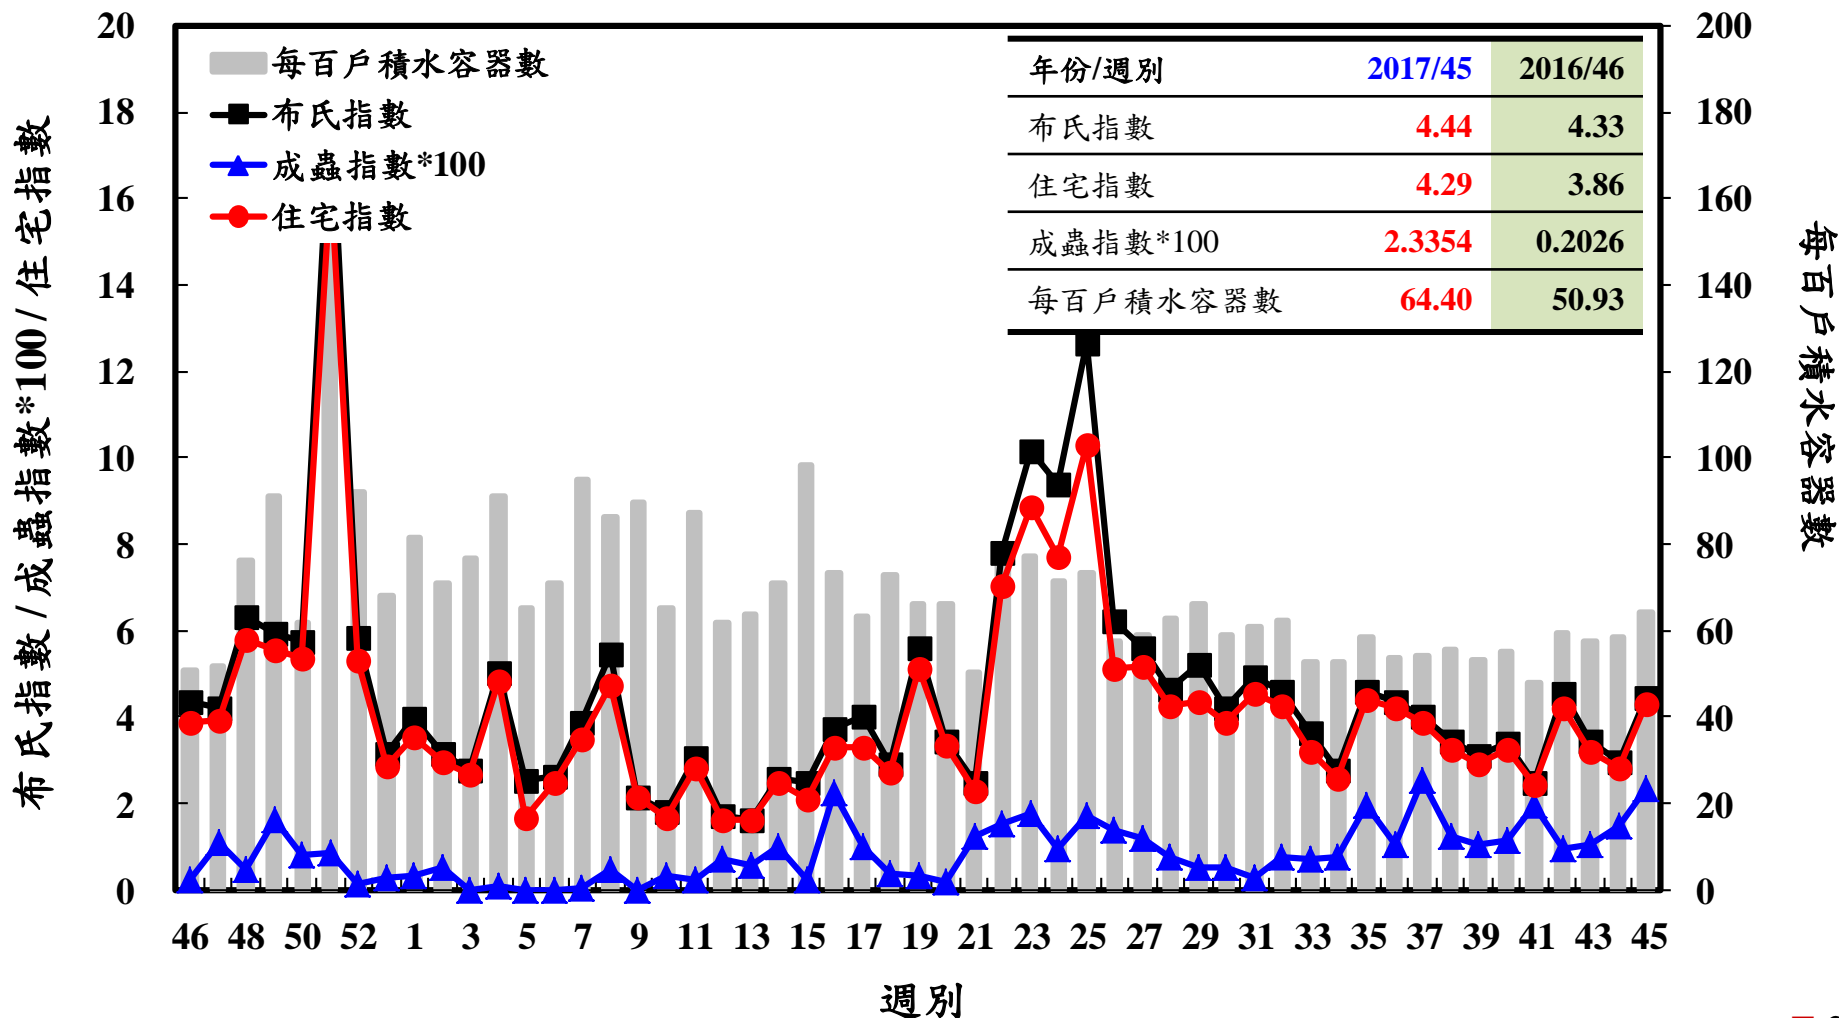

# 登革熱病媒蚊監測系統-台南市

# 登革熱病媒蚊監測系統-高雄市