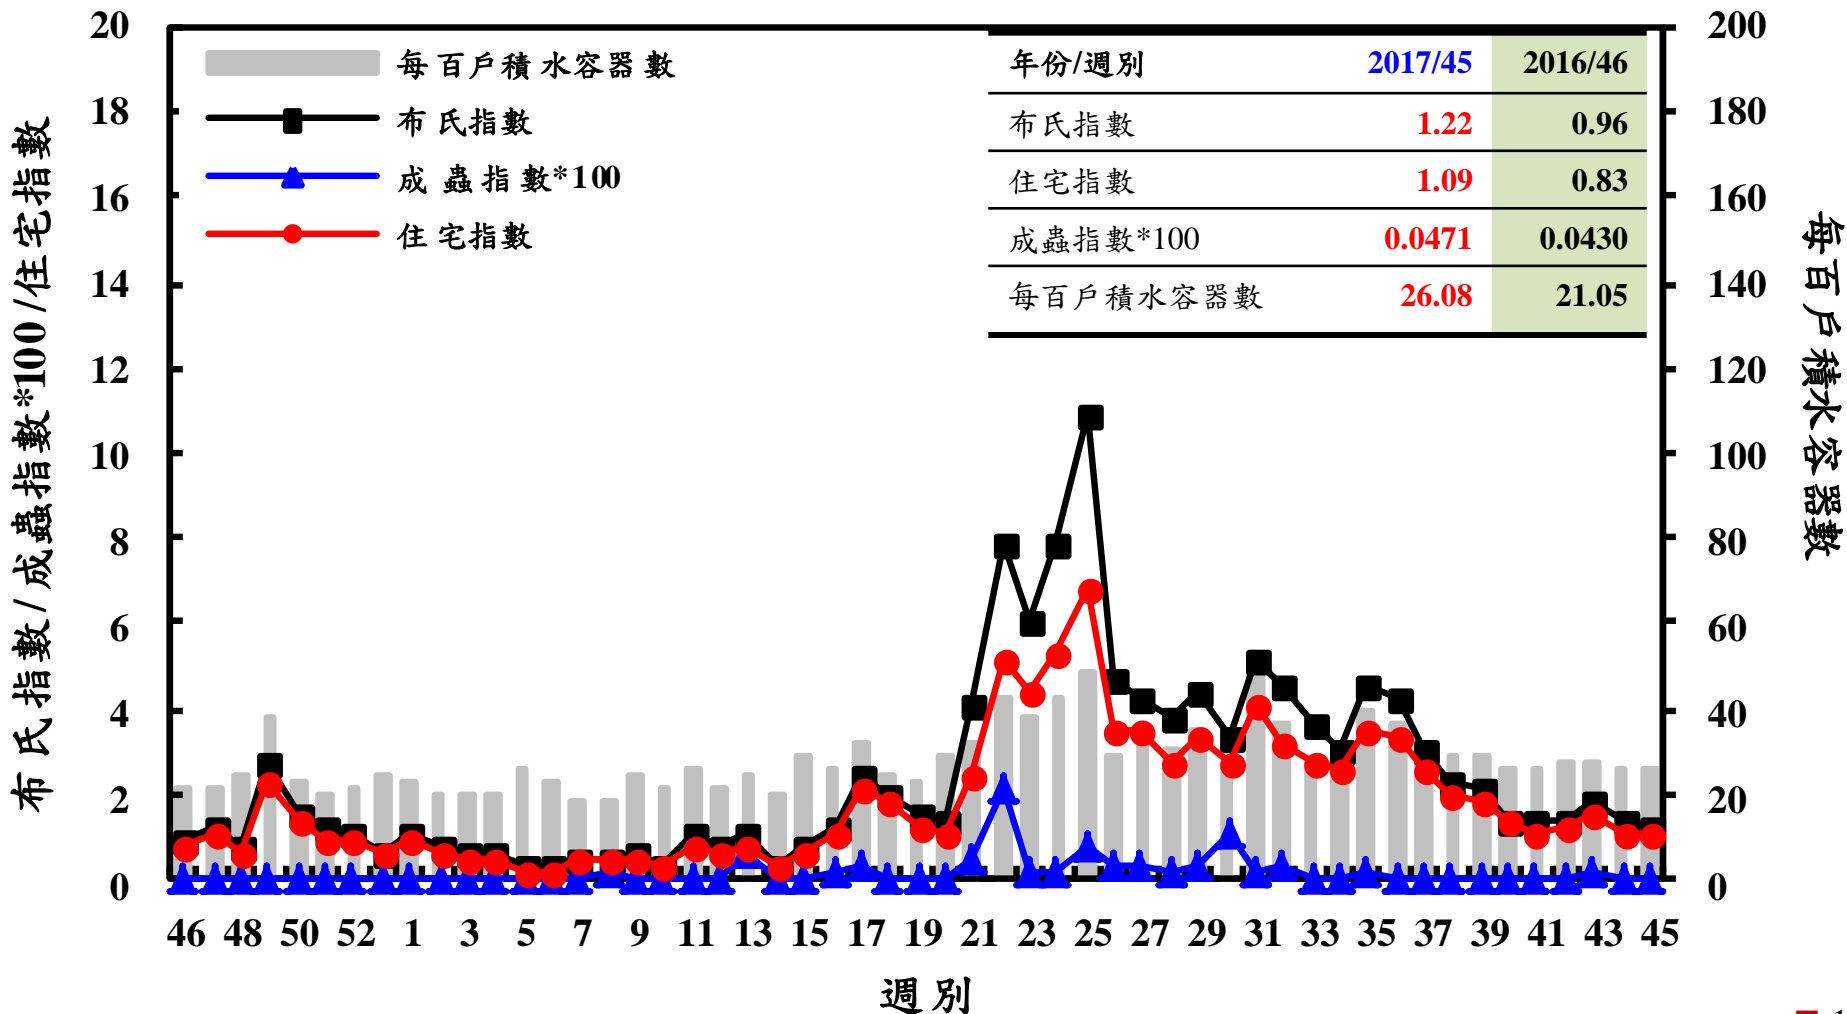

# 登革熱病媒蚊監測系統-台南市

# 登革熱病媒蚊監測系統-高雄市

# 登革熱病媒蚊監測系統-屏東縣