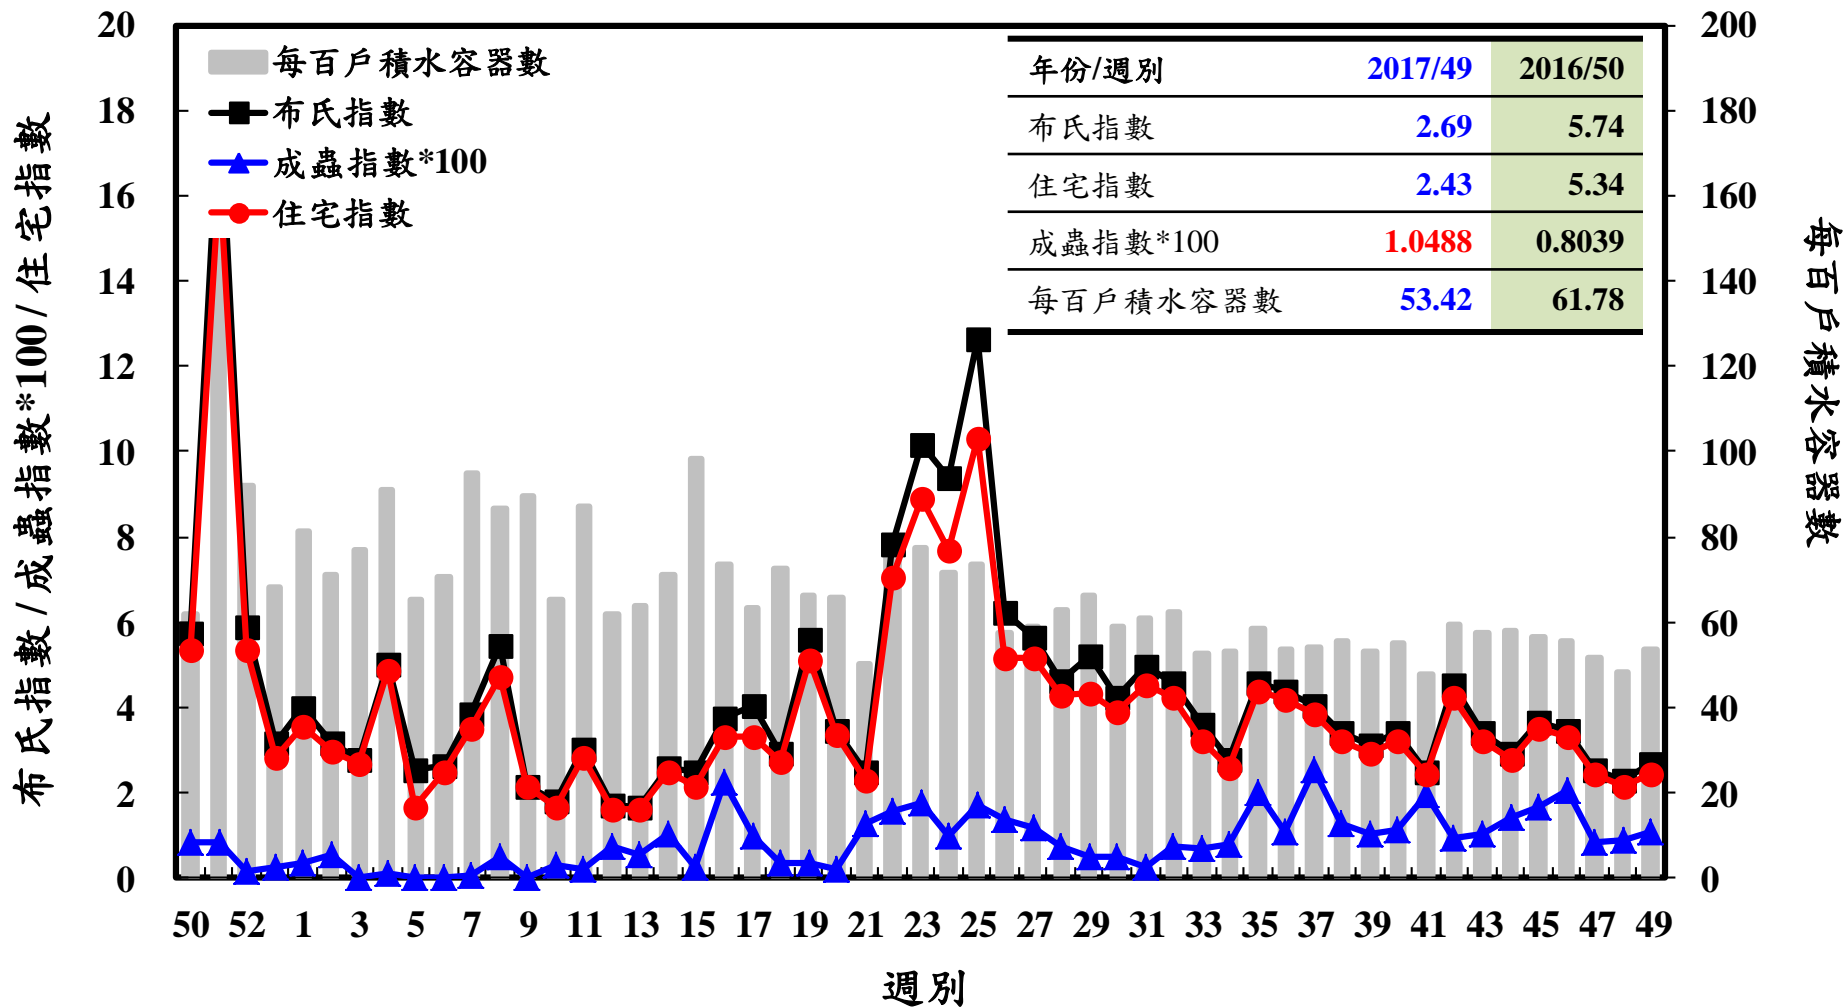

登革熱病媒蚊監測系統-台南市

登革熱病媒蚊監測系統-高雄市

登革熱病媒蚊監測系統-屏東縣