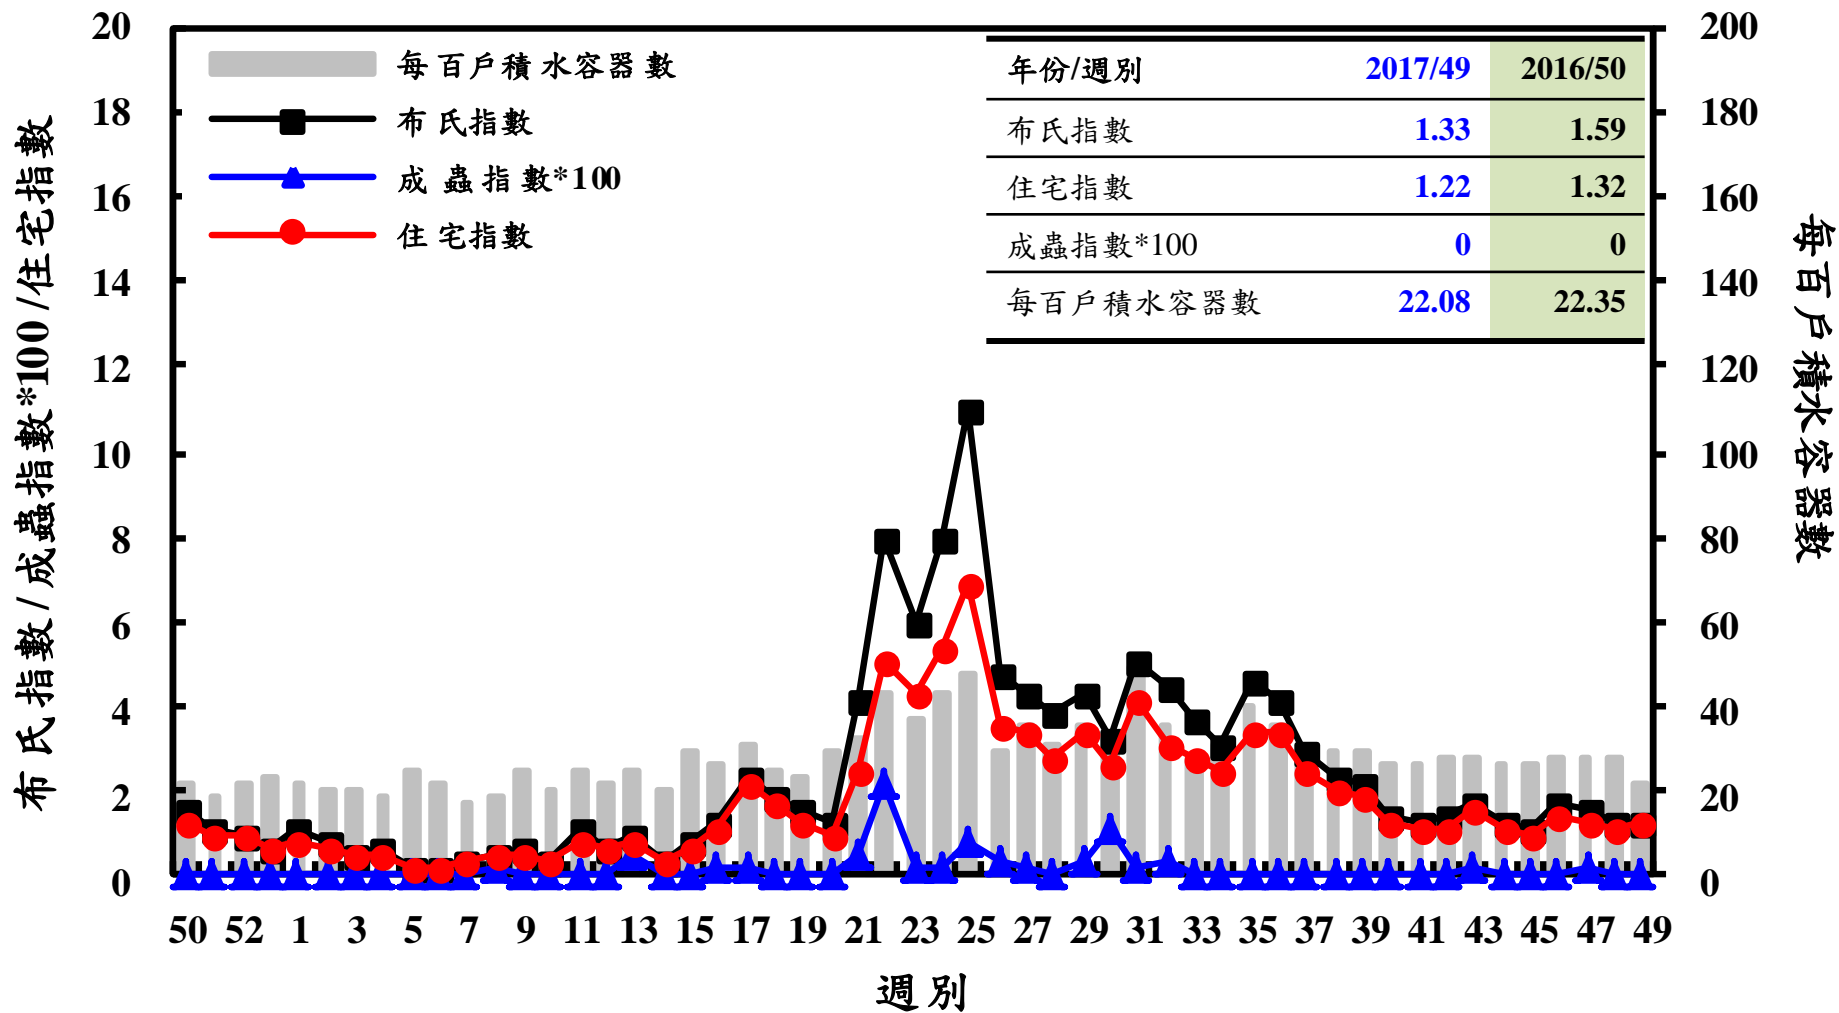

登革熱病媒蚊監測系統-台南市

登革熱病媒蚊監測系統-高雄市

登革熱病媒蚊監測系統-屏東縣