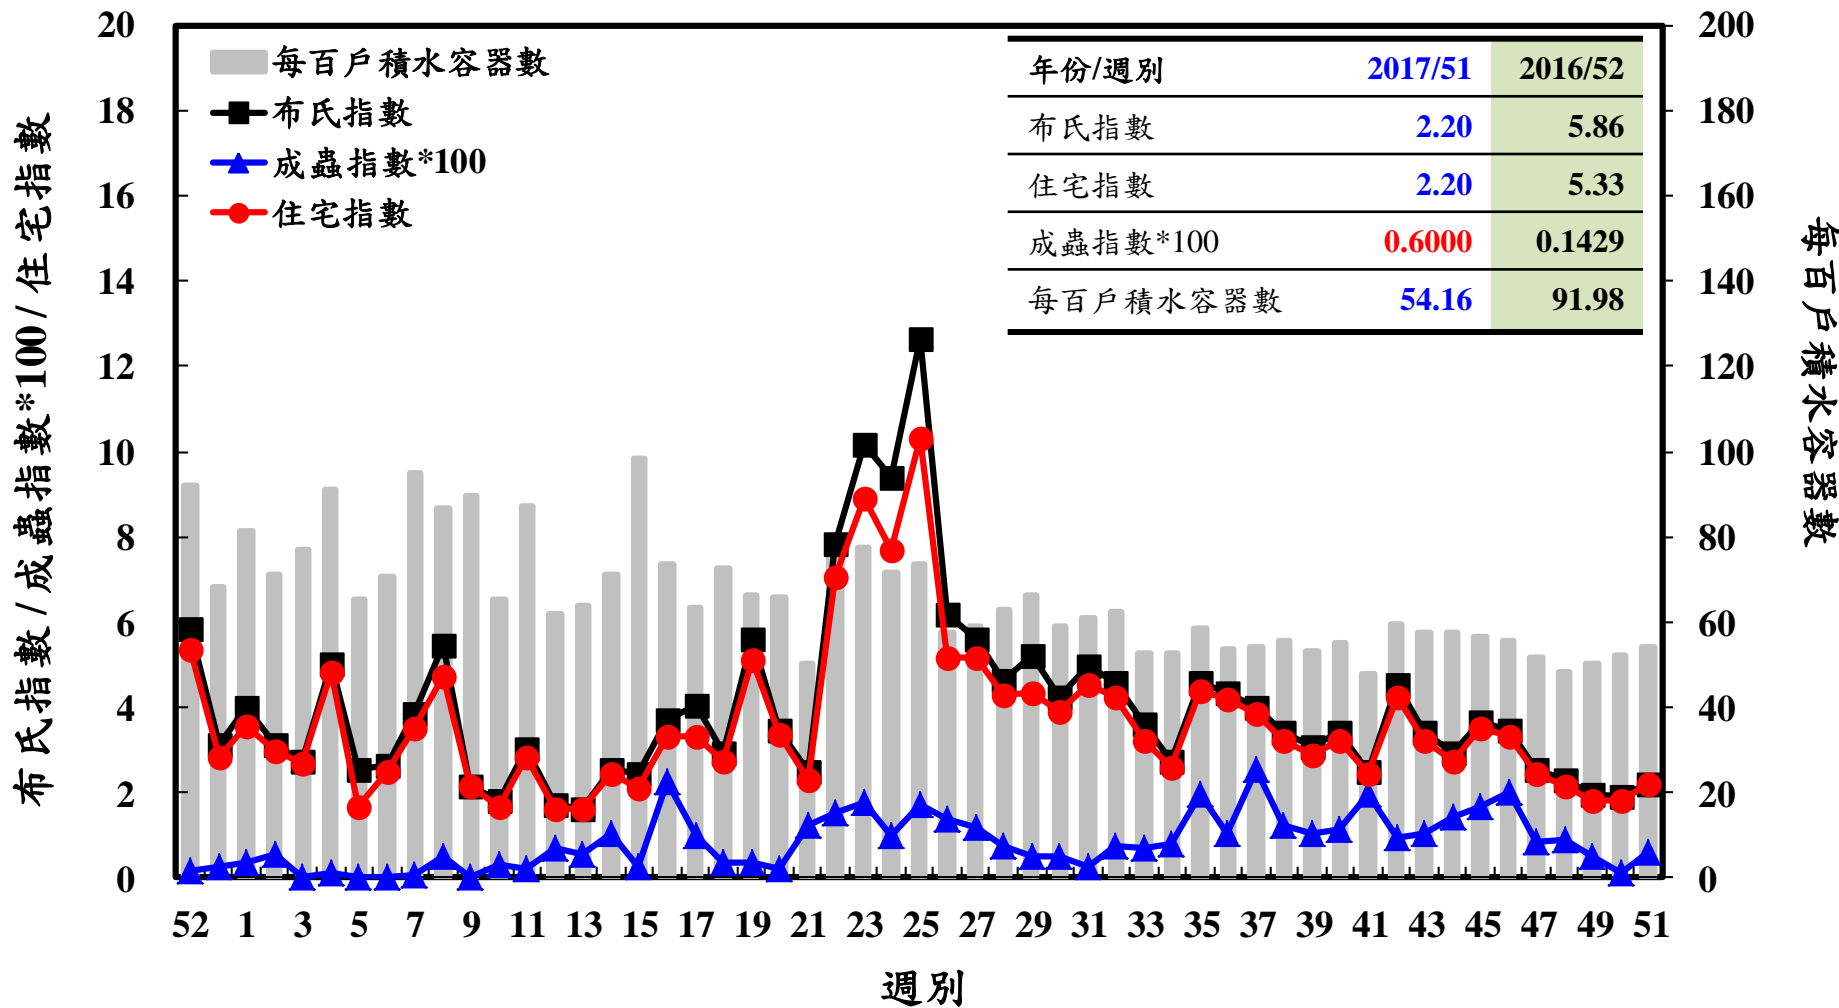

# 登革熱病媒蚊監測系統-台南市

# 登革熱病媒蚊監測系統-高雄市