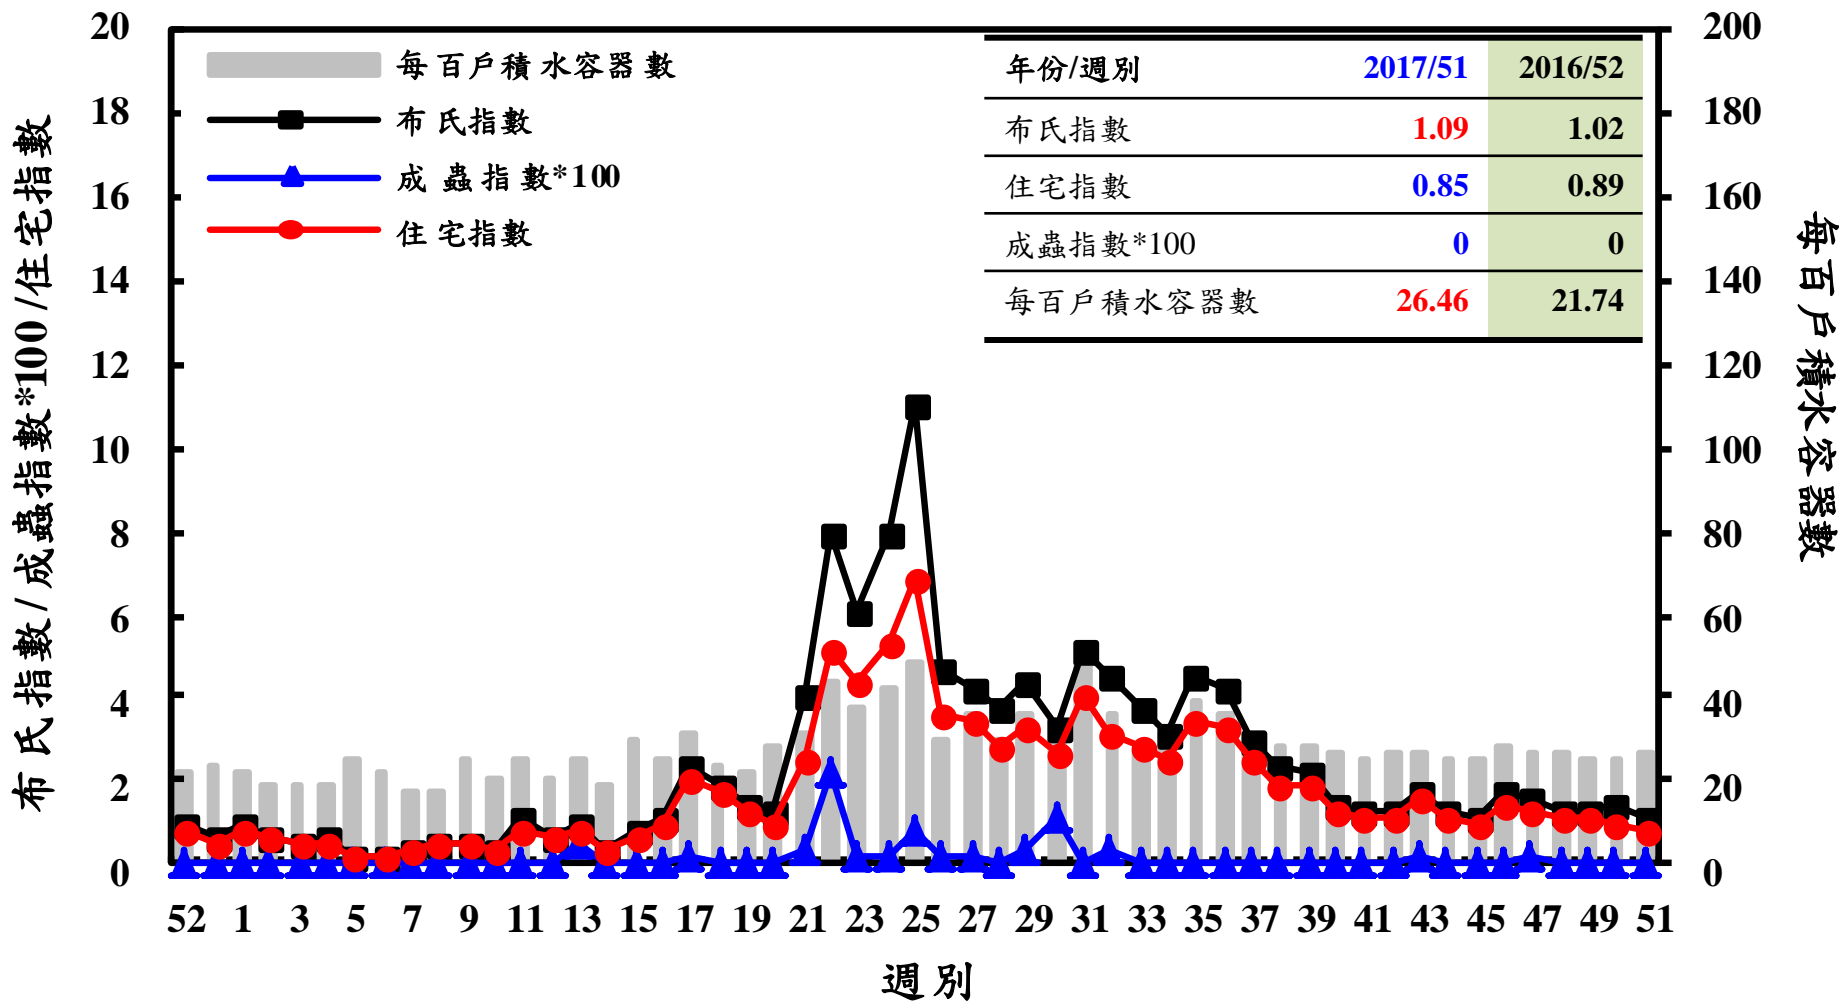

# 登革熱病媒蚊監測系統-台南市

# 登革熱病媒蚊監測系統-高雄市

# 登革熱病媒蚊監測系統-屏東縣