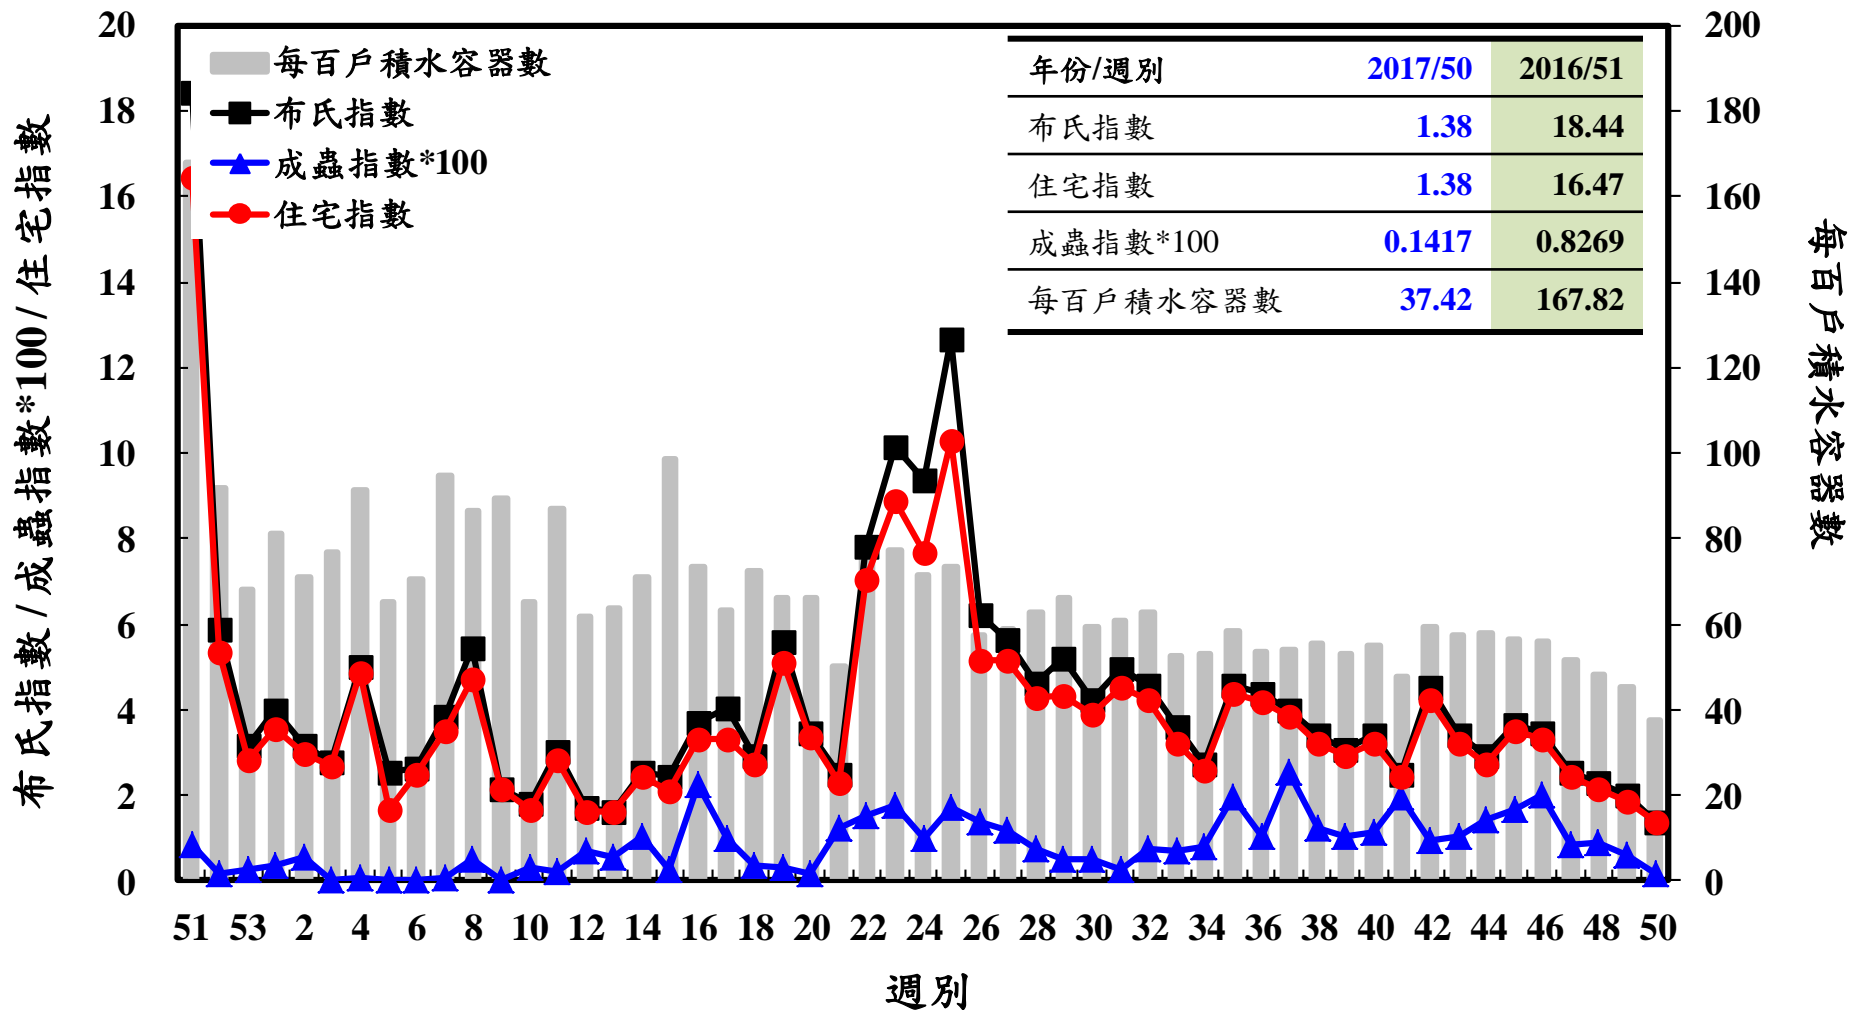

# 登革熱病媒蚊監測系統-高雄市