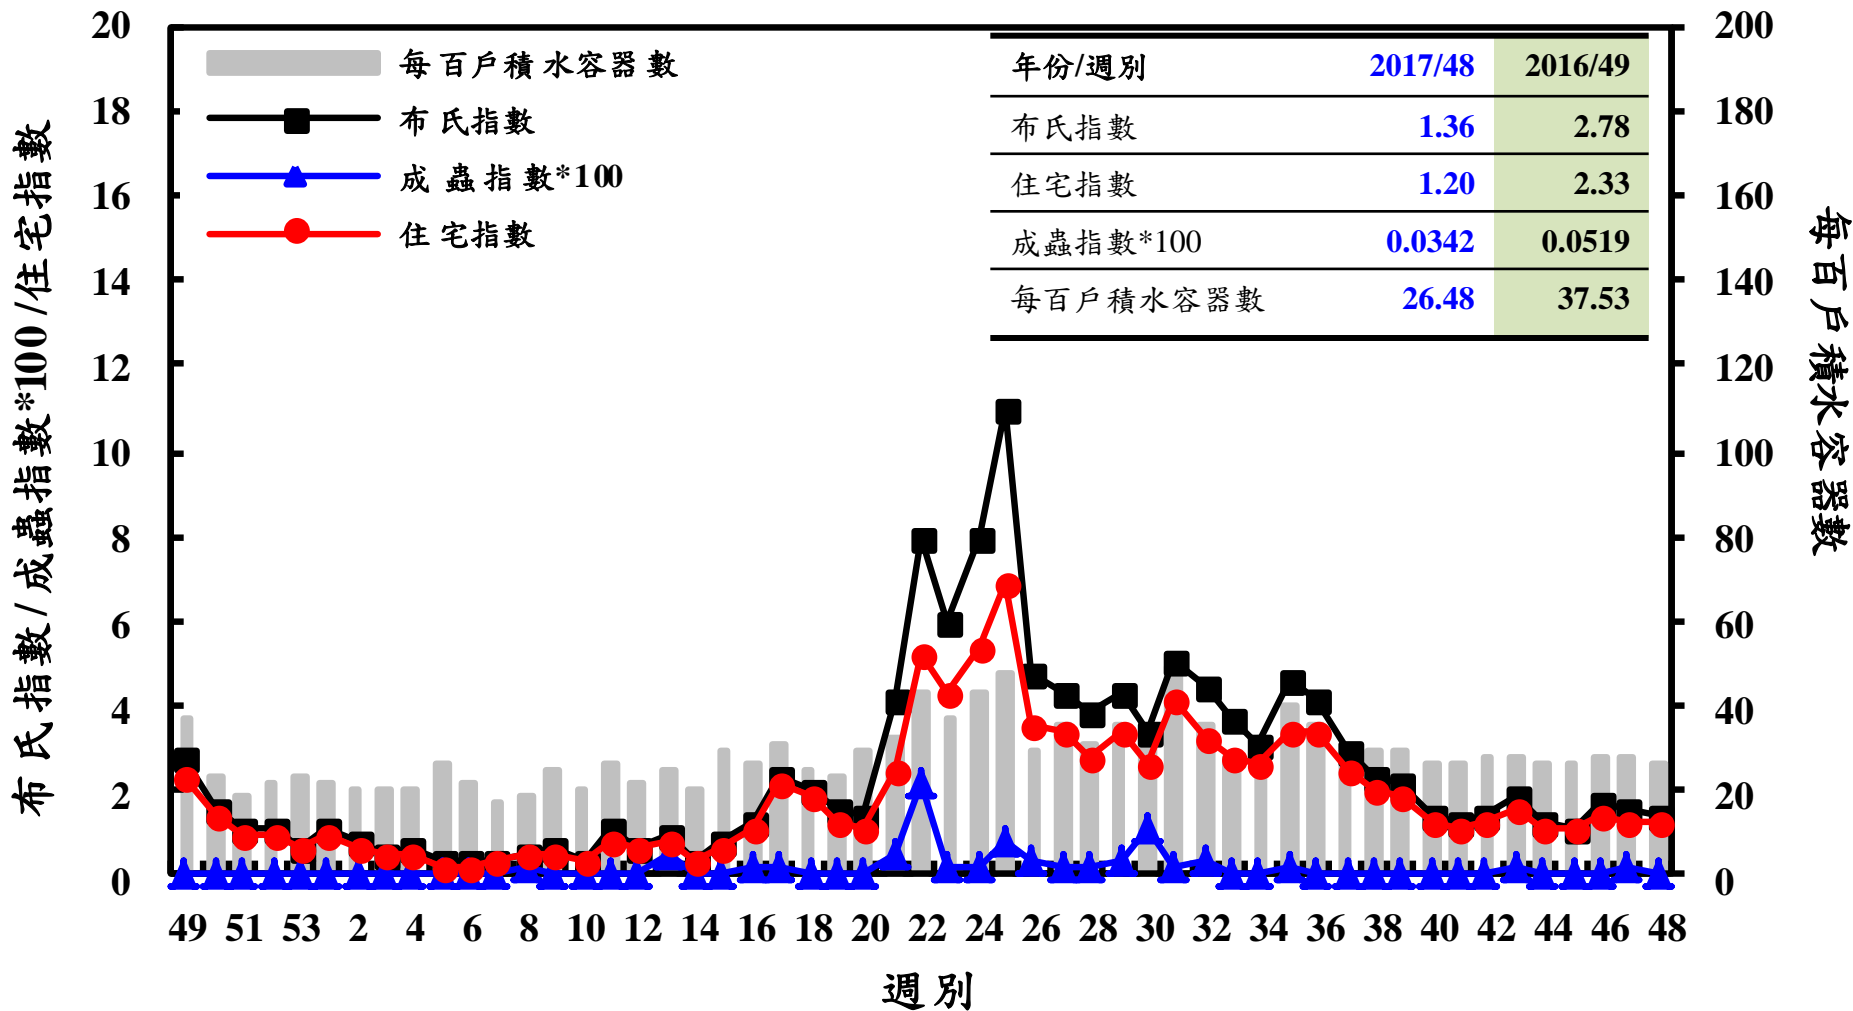

登革熱病媒蚊監測系統-台南市

登革熱病媒蚊監測系統-高雄市

登革熱病媒蚊監測系統-屏東縣