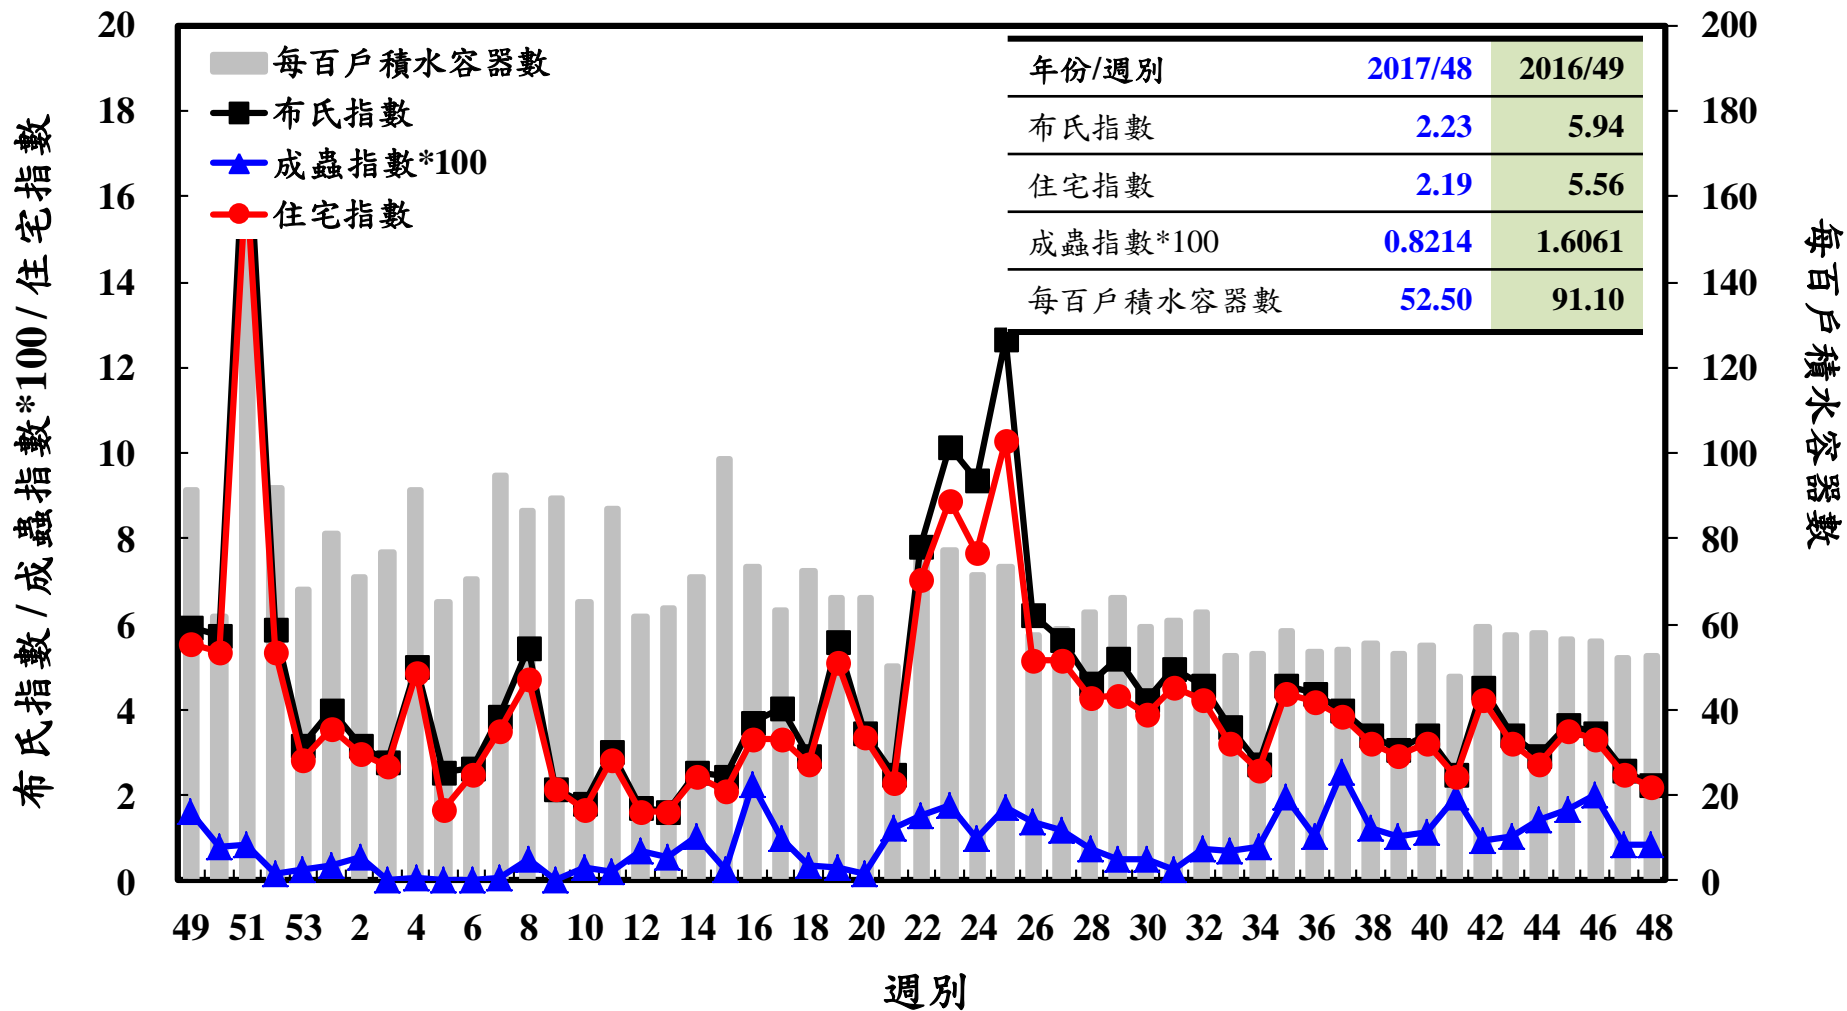

登革熱病媒蚊監測系統-台南市

登革熱病媒蚊監測系統-高雄市

登革熱病媒蚊監測系統-屏東縣