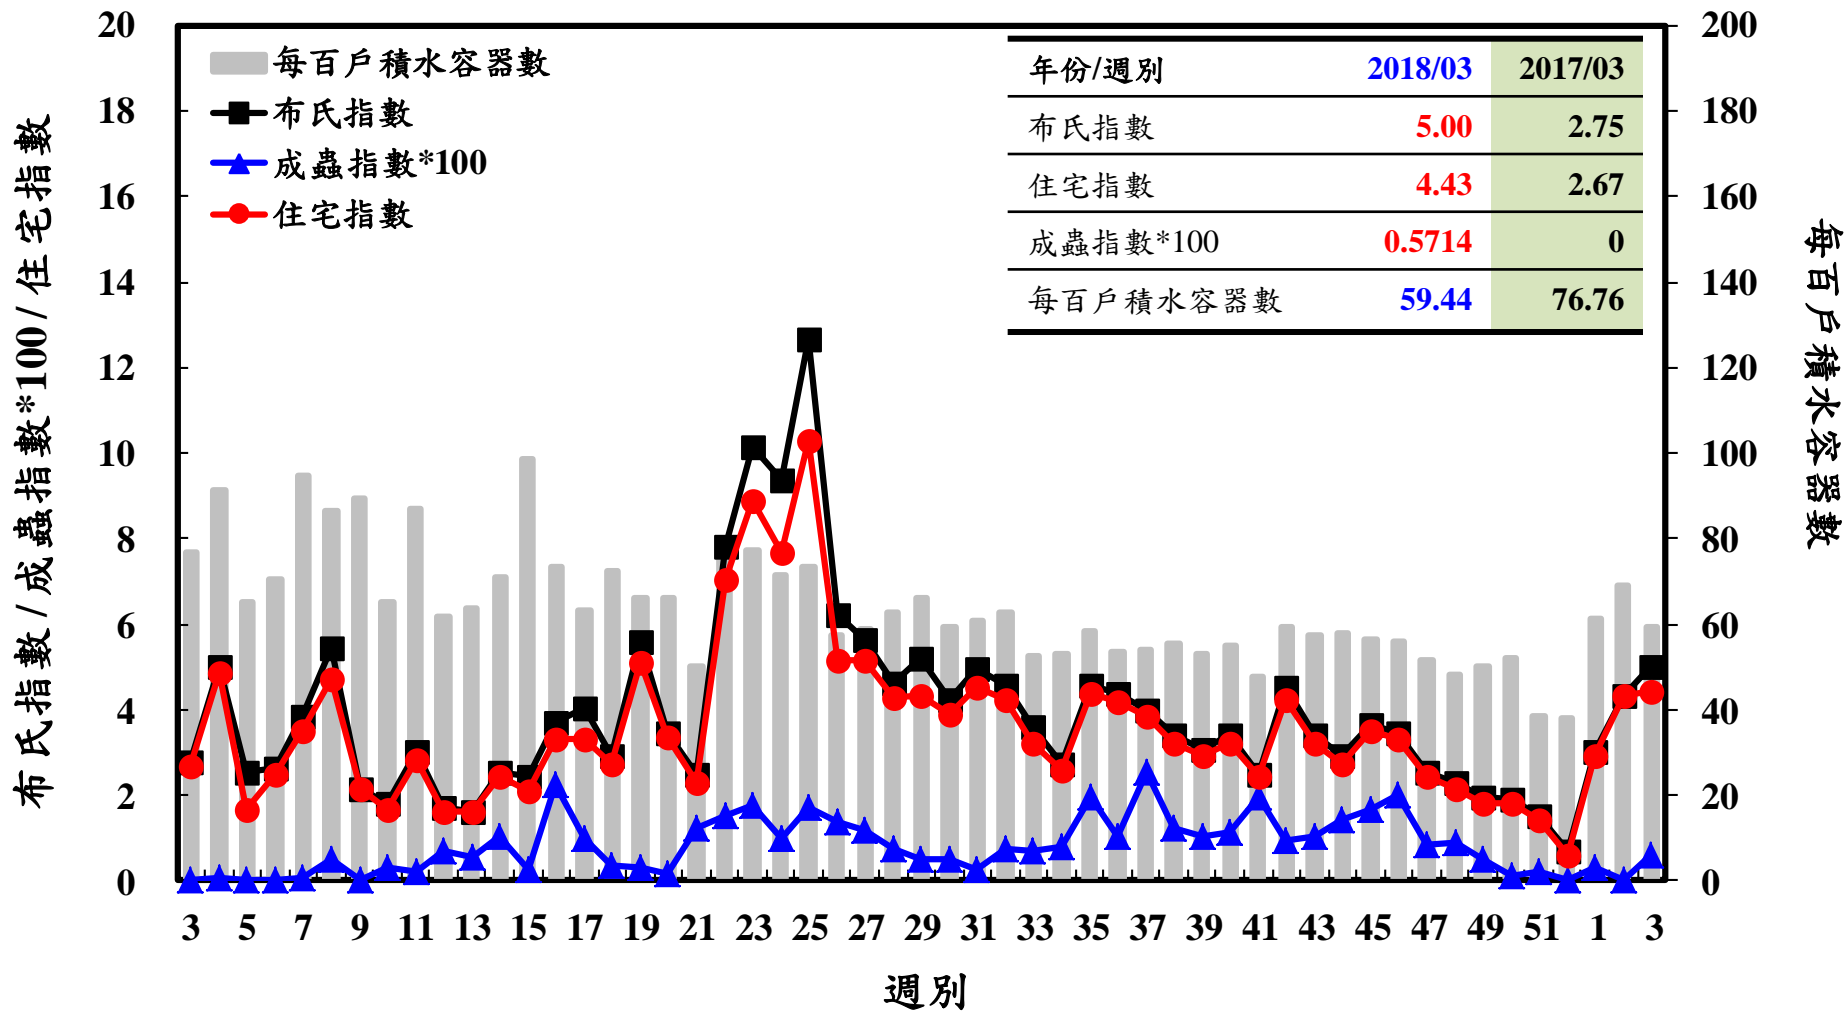

# 登革熱病媒蚊監測系統-高雄市