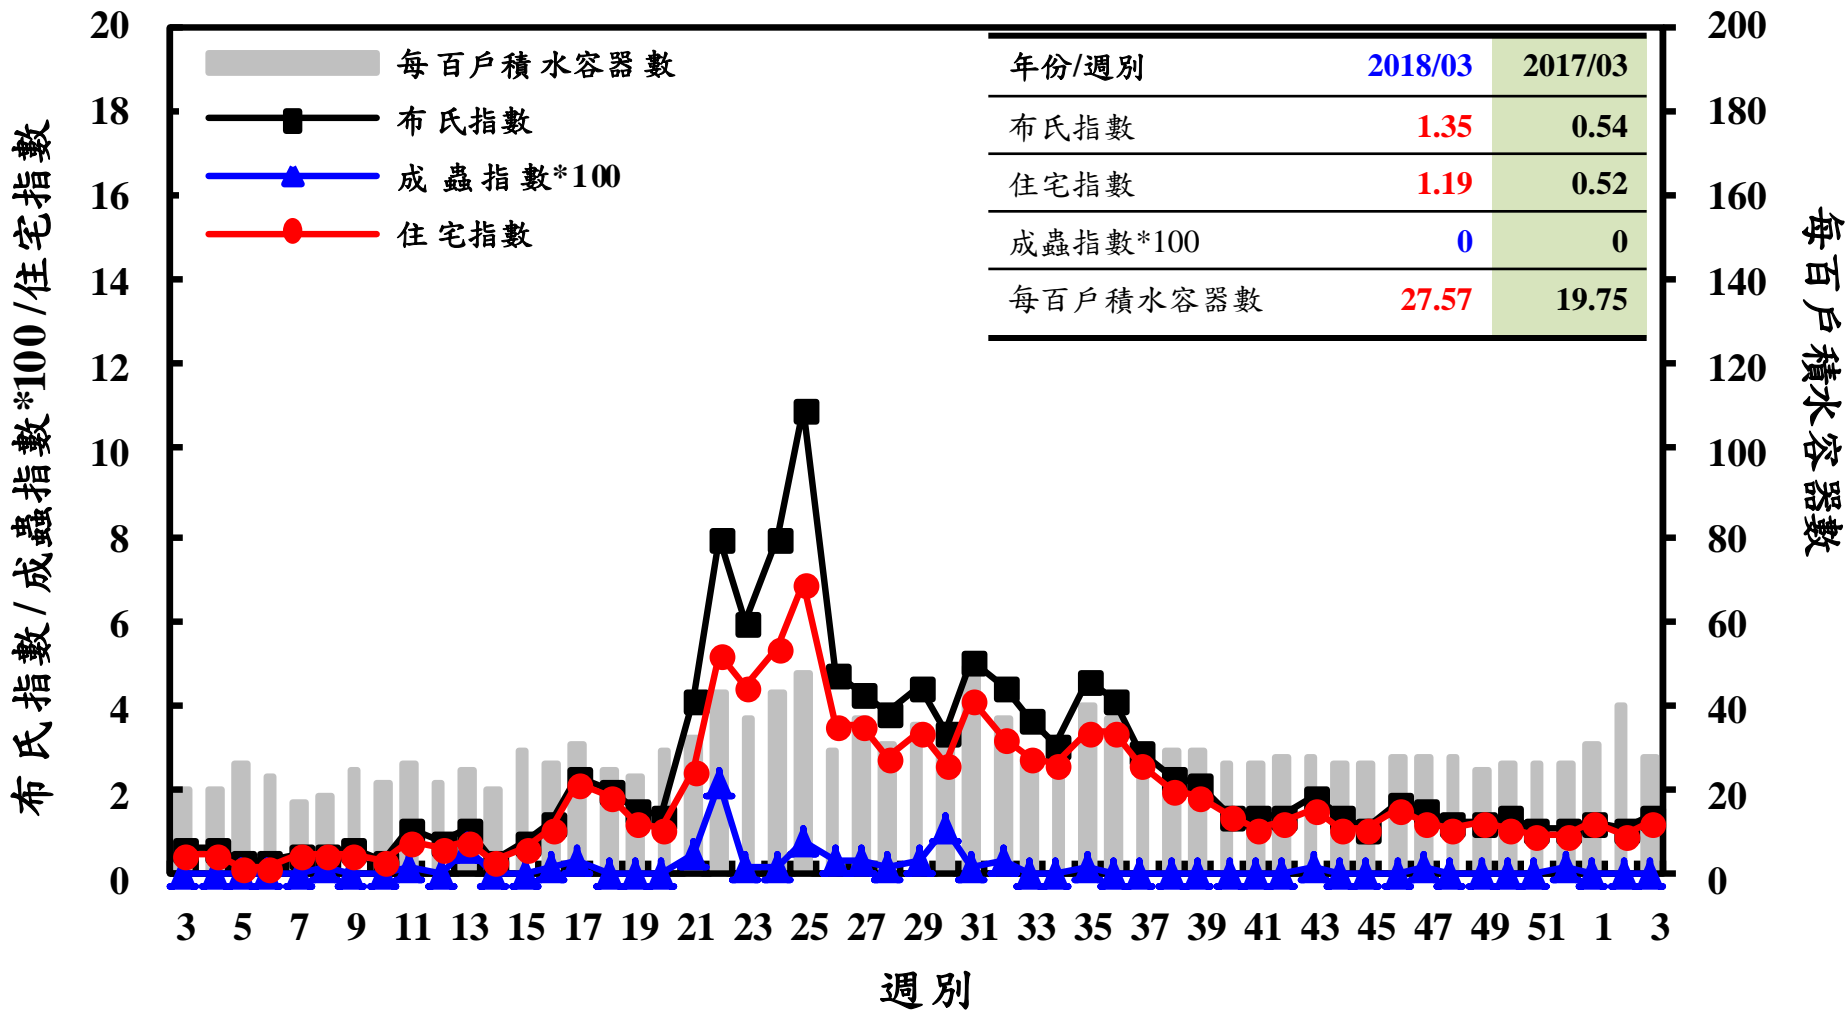

# 登革熱病媒蚊監測系統-台南市

# 登革熱病媒蚊監測系統-高雄市

# 登革熱病媒蚊監測系統-屏東縣