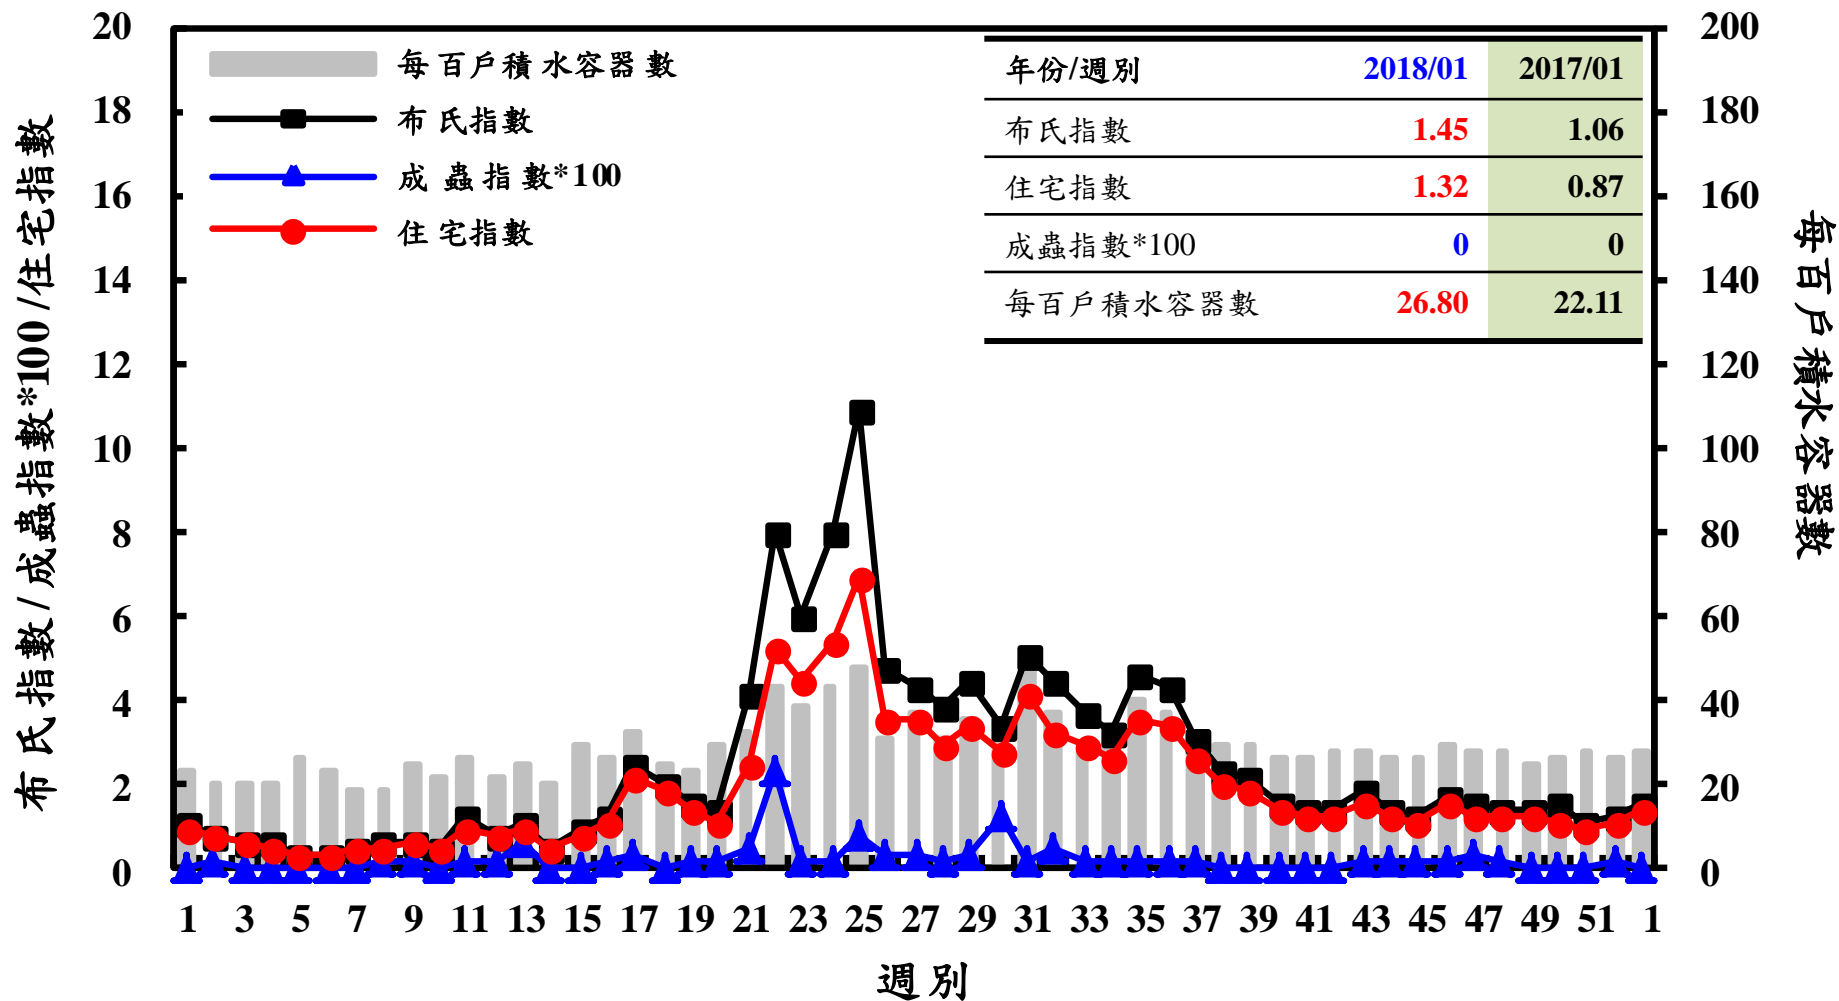

登革熱病媒蚊監測系統-台南市

登革熱病媒蚊監測系統-高雄市

登革熱病媒蚊監測系統-屏東縣