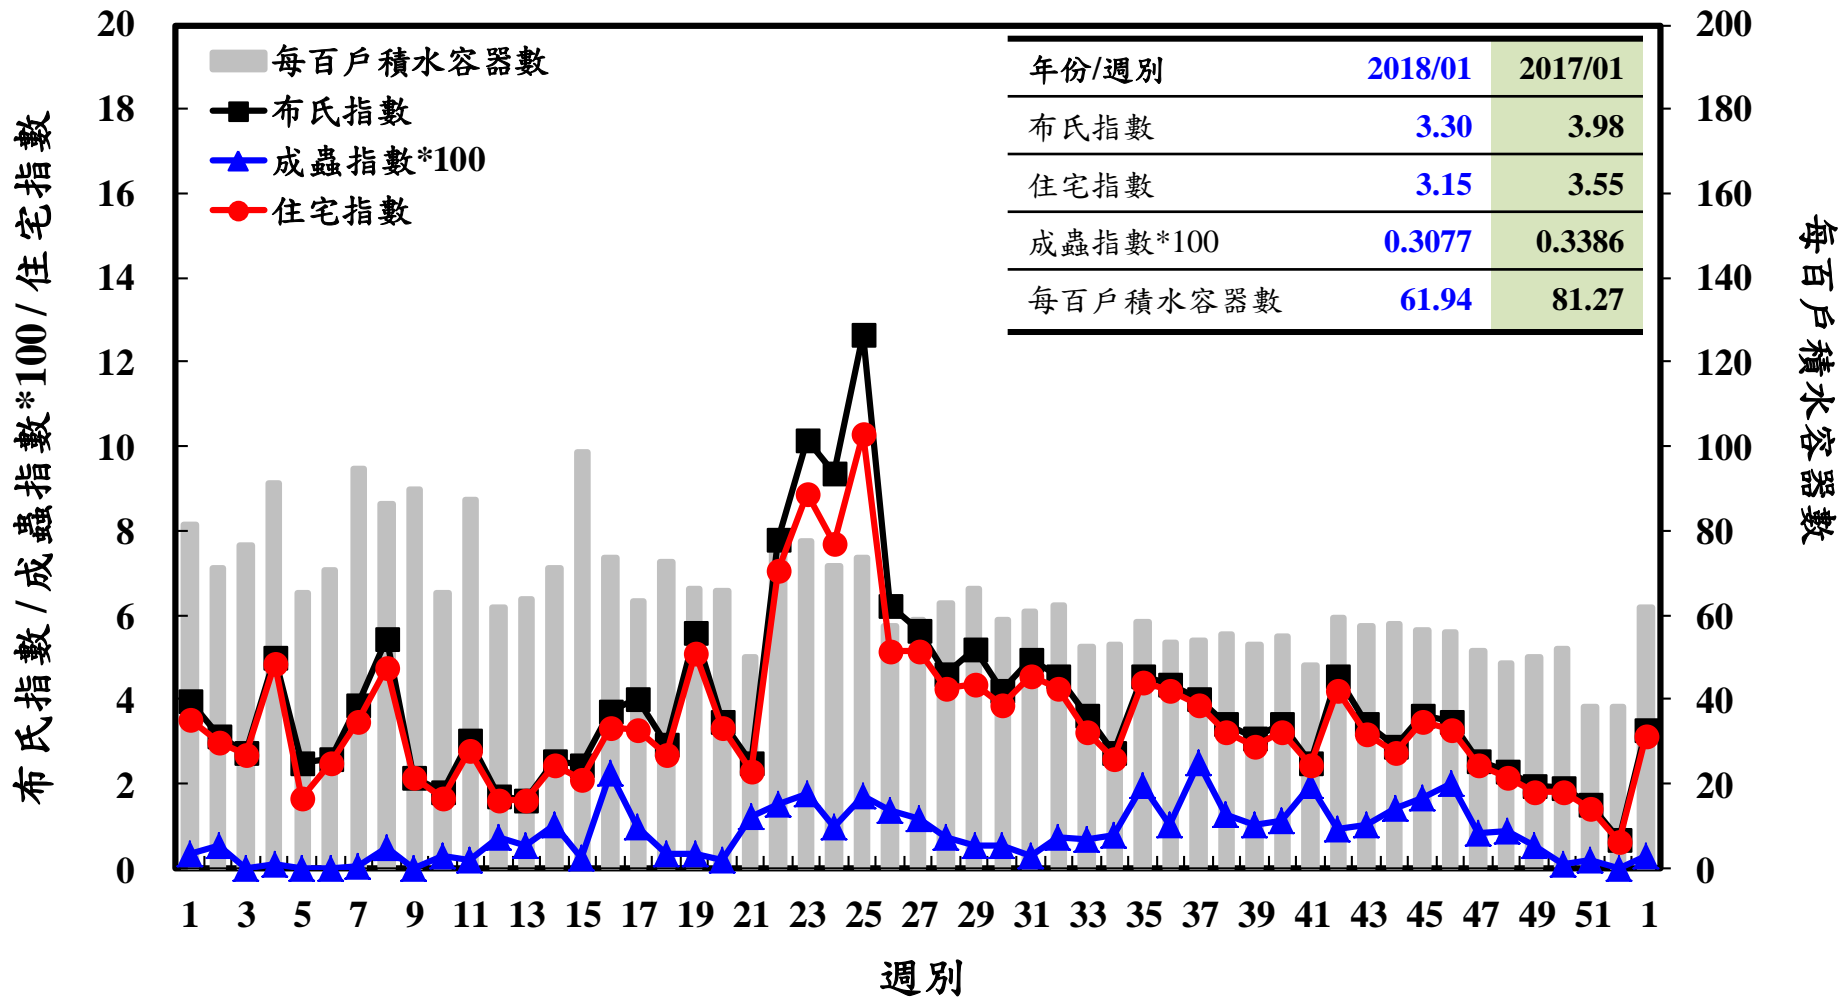

登革熱病媒蚊監測系統-台南市

登革熱病媒蚊監測系統-高雄市

登革熱病媒蚊監測系統-屏東縣