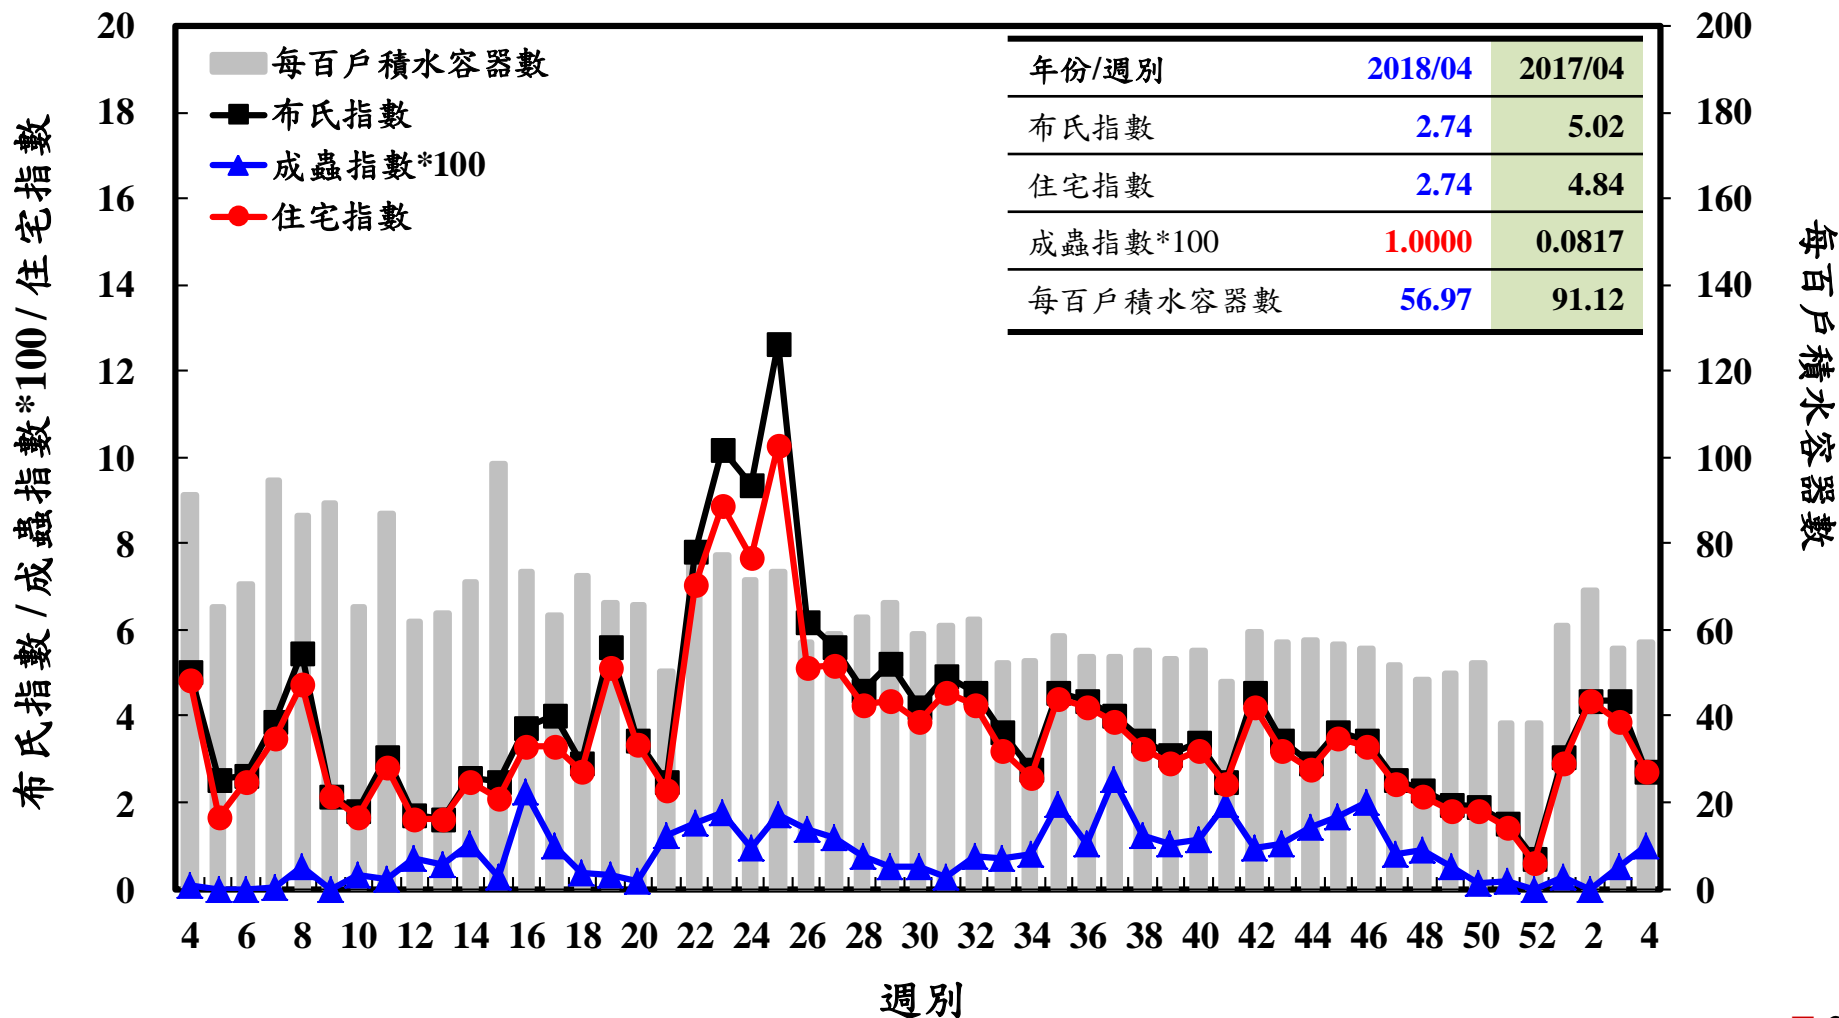

# 登革熱病媒蚊監測系統-台南市

# 登革熱病媒蚊監測系統-高雄市