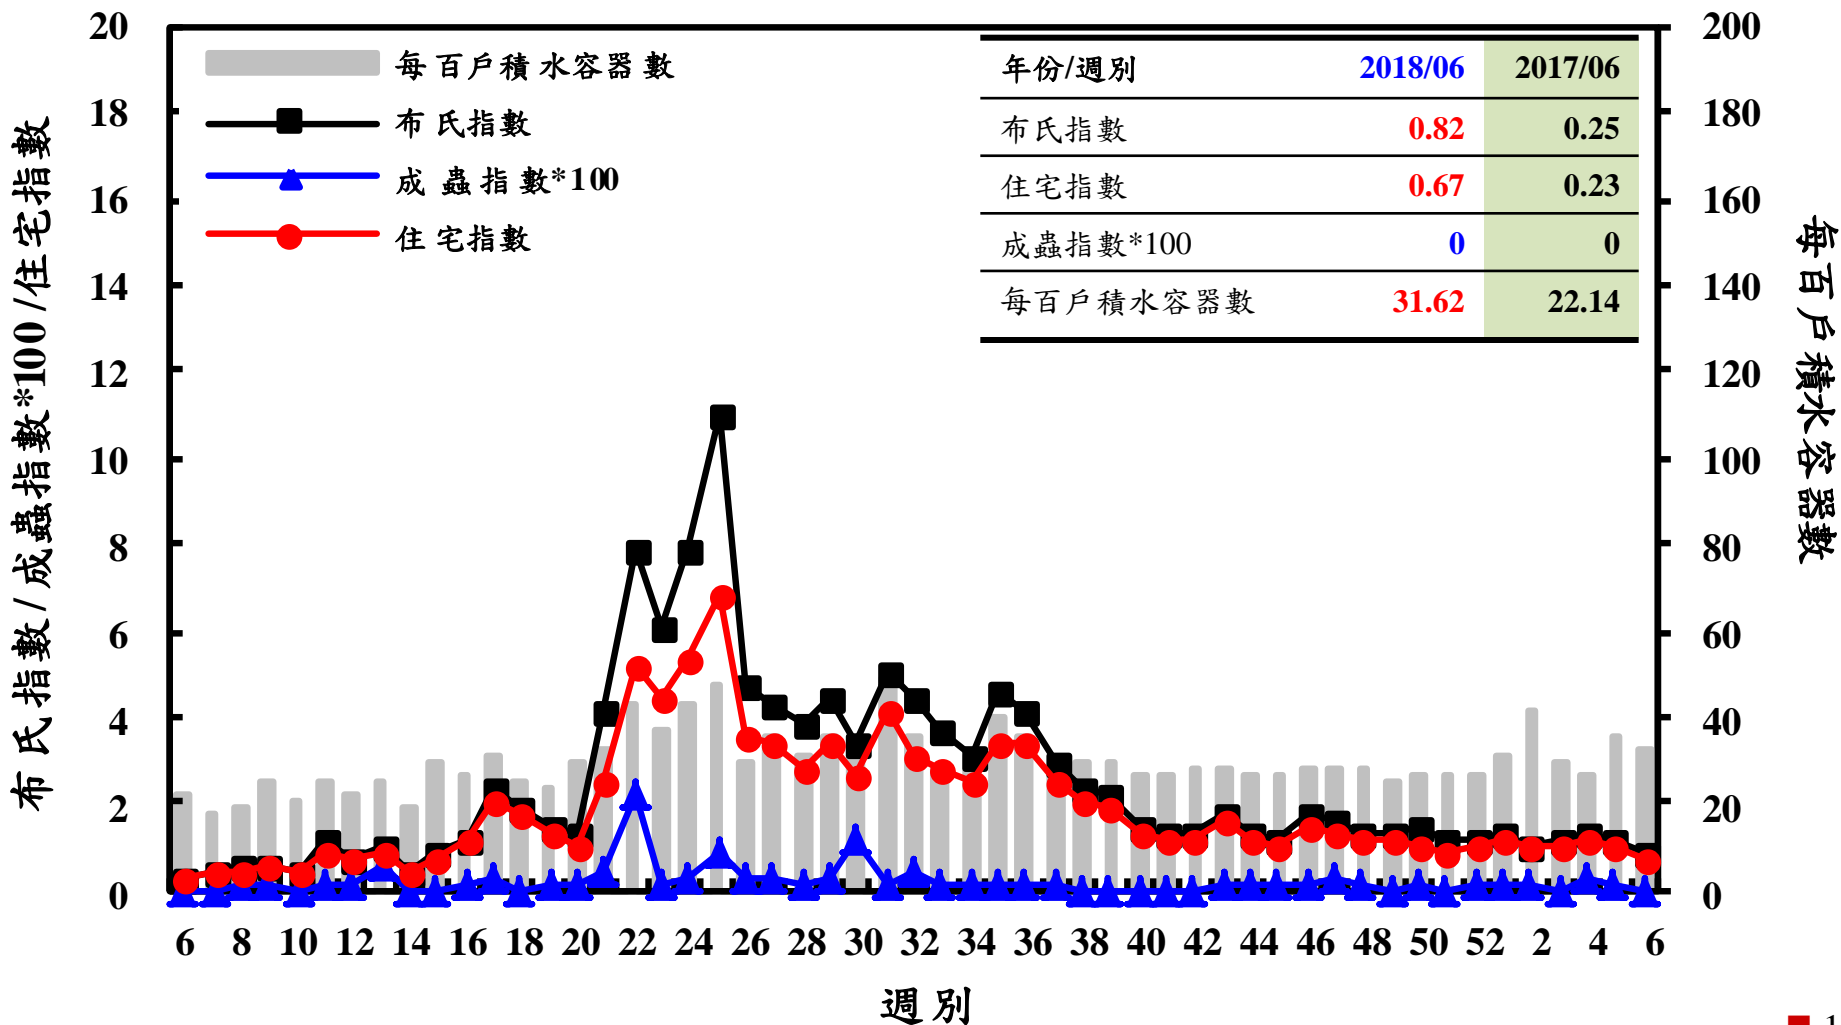

登革熱病媒蚊監測系統-台南市

登革熱病媒蚊監測系統-高雄市

登革熱病媒蚊監測系統-屏東縣