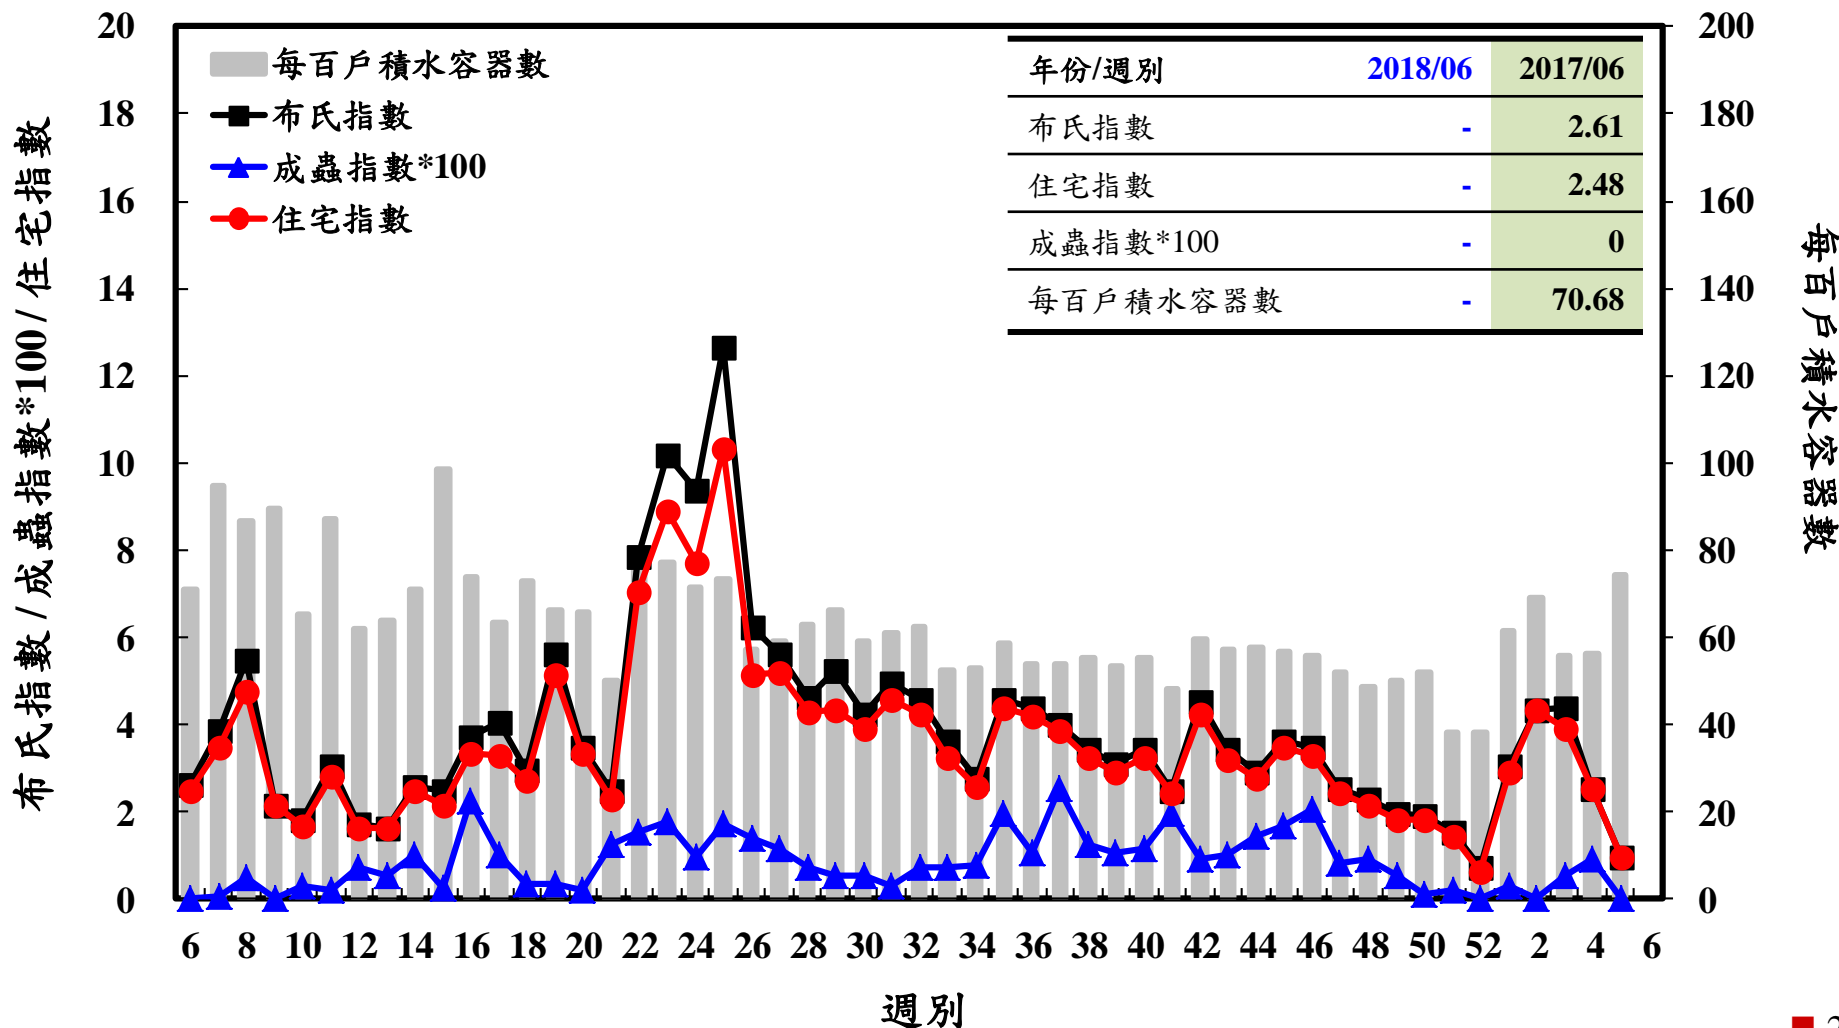

登革熱病媒蚊監測系統-台南市

登革熱病媒蚊監測系統-高雄市

登革熱病媒蚊監測系統-屏東縣