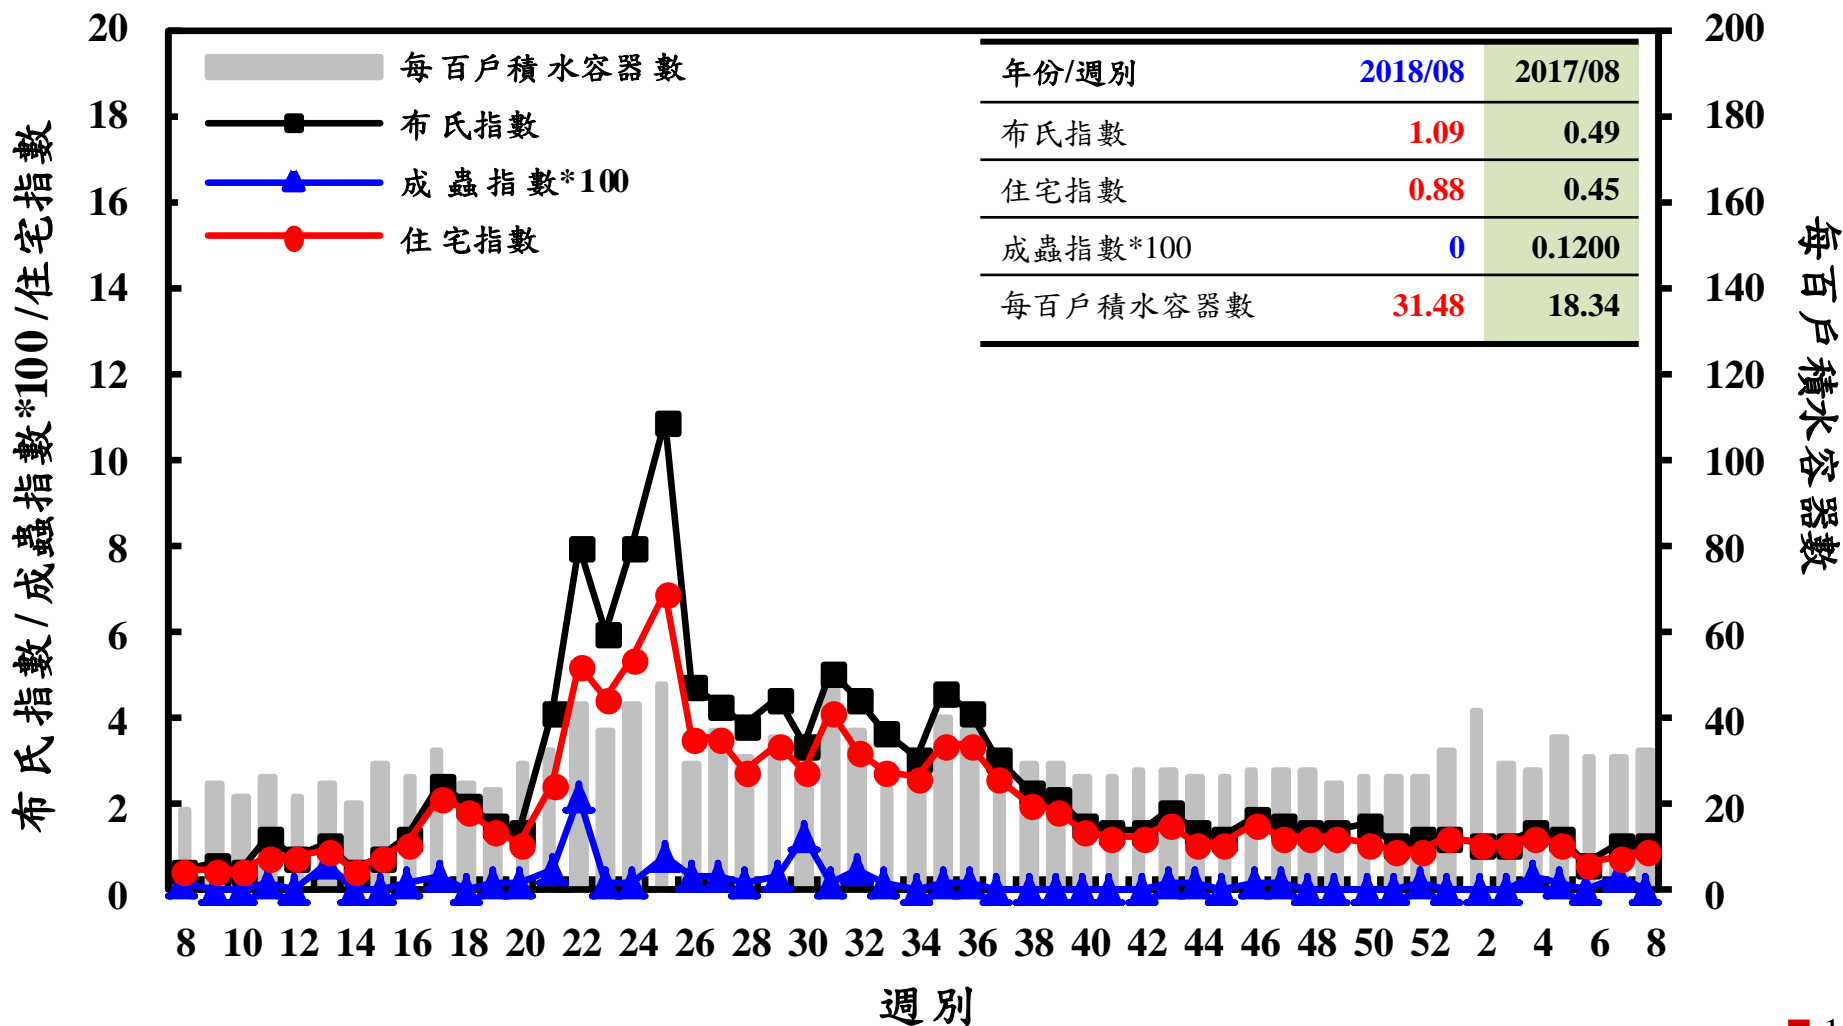

登革熱病媒蚊監測系統-台南市

登革熱病媒蚊監測系統-高雄市

登革熱病媒蚊監測系統-屏東縣