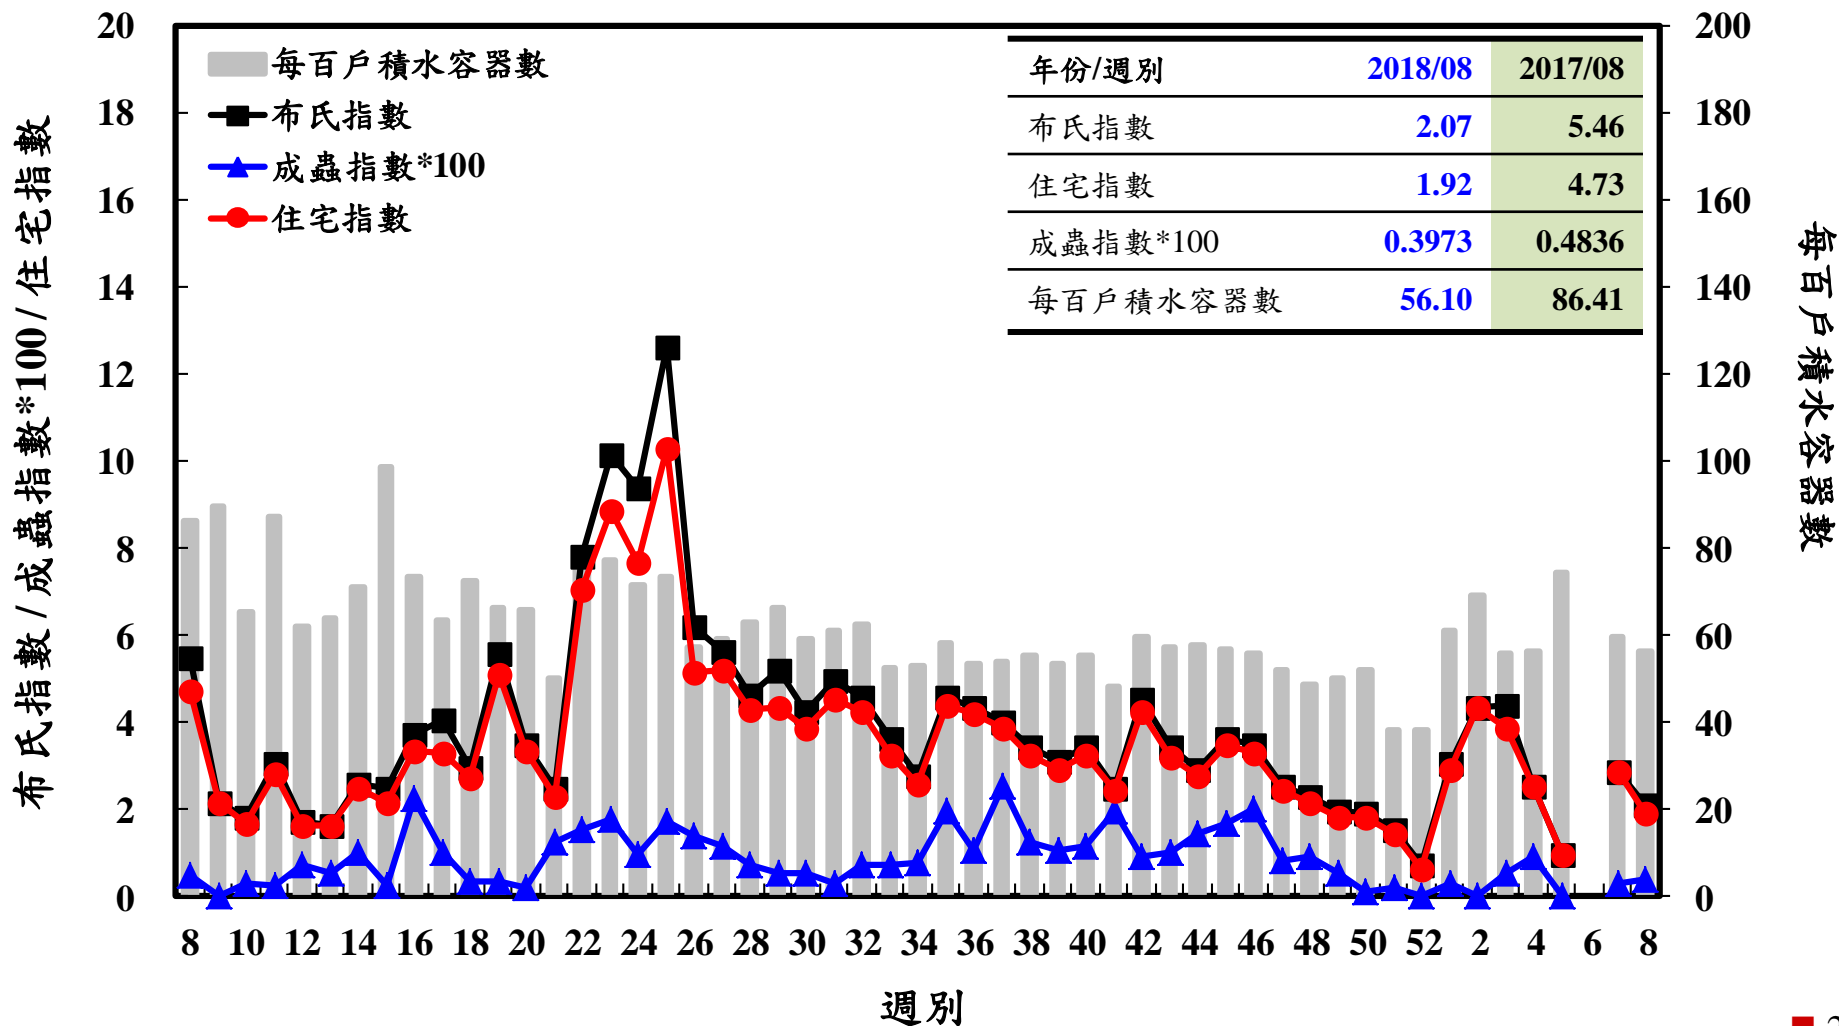

登革熱病媒蚊監測系統-台南市

登革熱病媒蚊監測系統-高雄市

登革熱病媒蚊監測系統-屏東縣