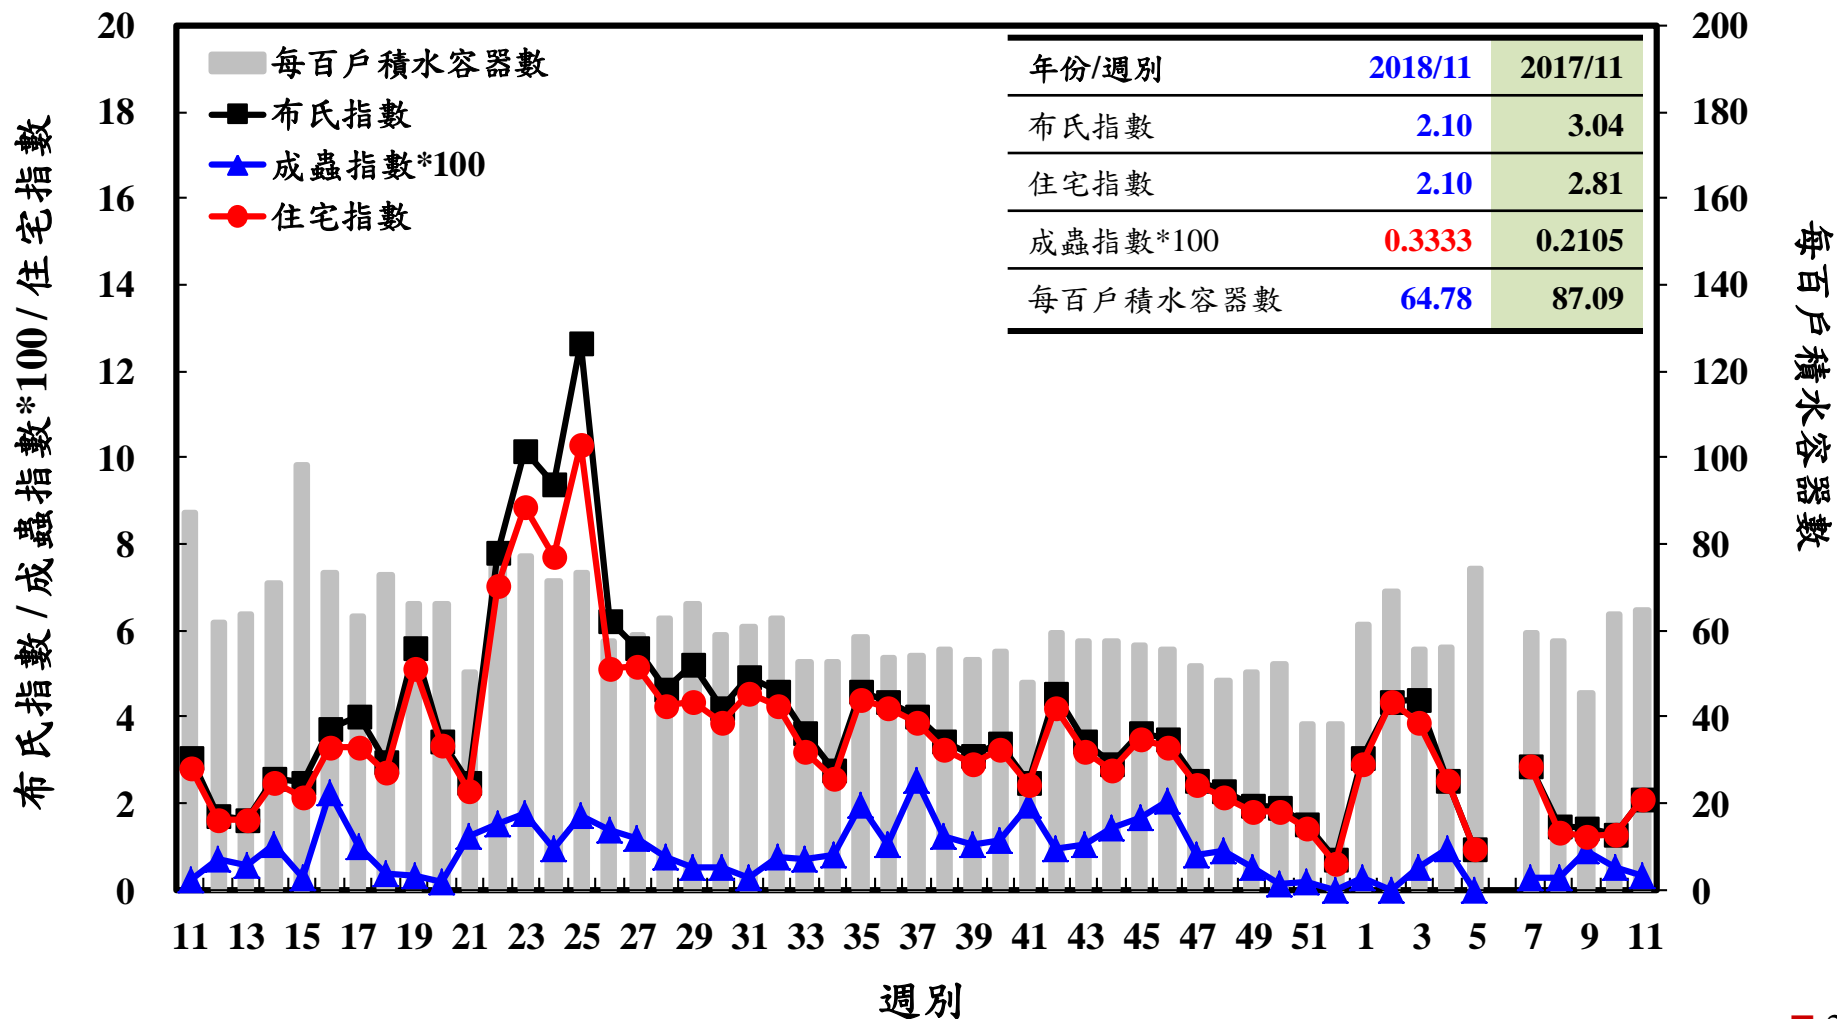

登革熱病媒蚊監測系統-台南市

登革熱病媒蚊監測系統-高雄市

登革熱病媒蚊監測系統-屏東縣