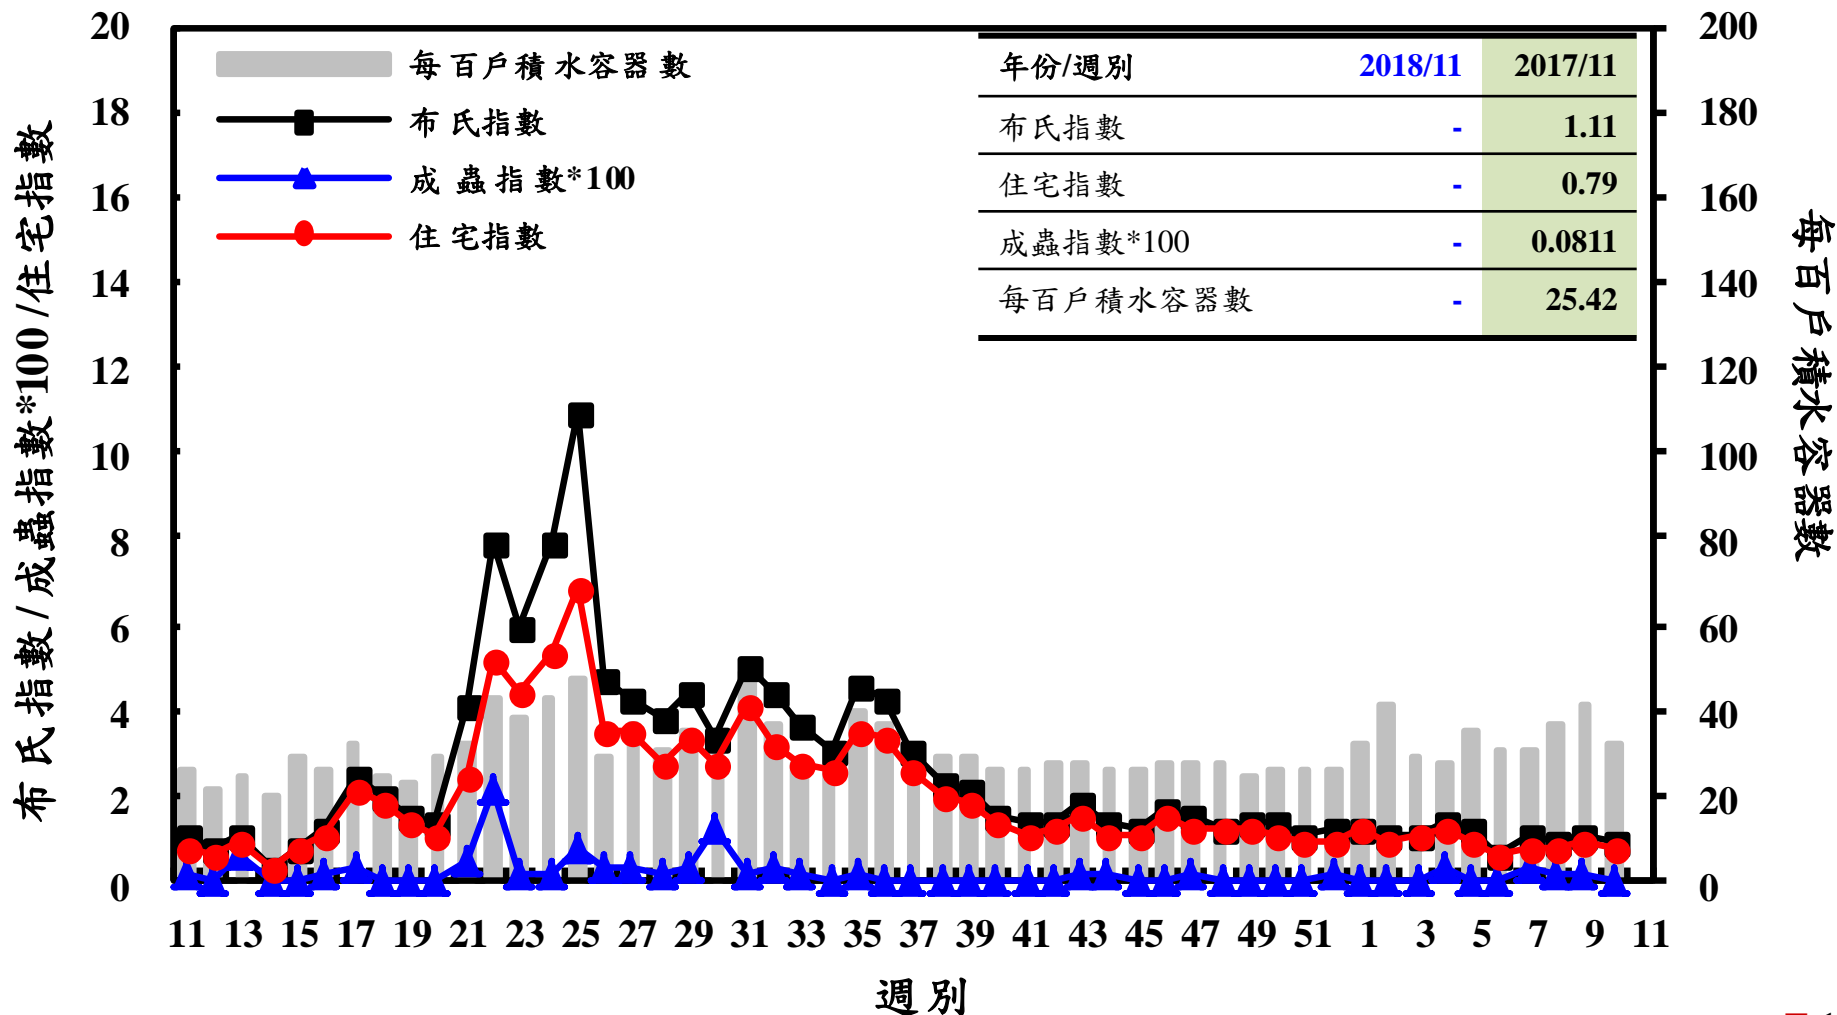

登革熱病媒蚊監測系統-台南市

登革熱病媒蚊監測系統-高雄市

登革熱病媒蚊監測系統-屏東縣