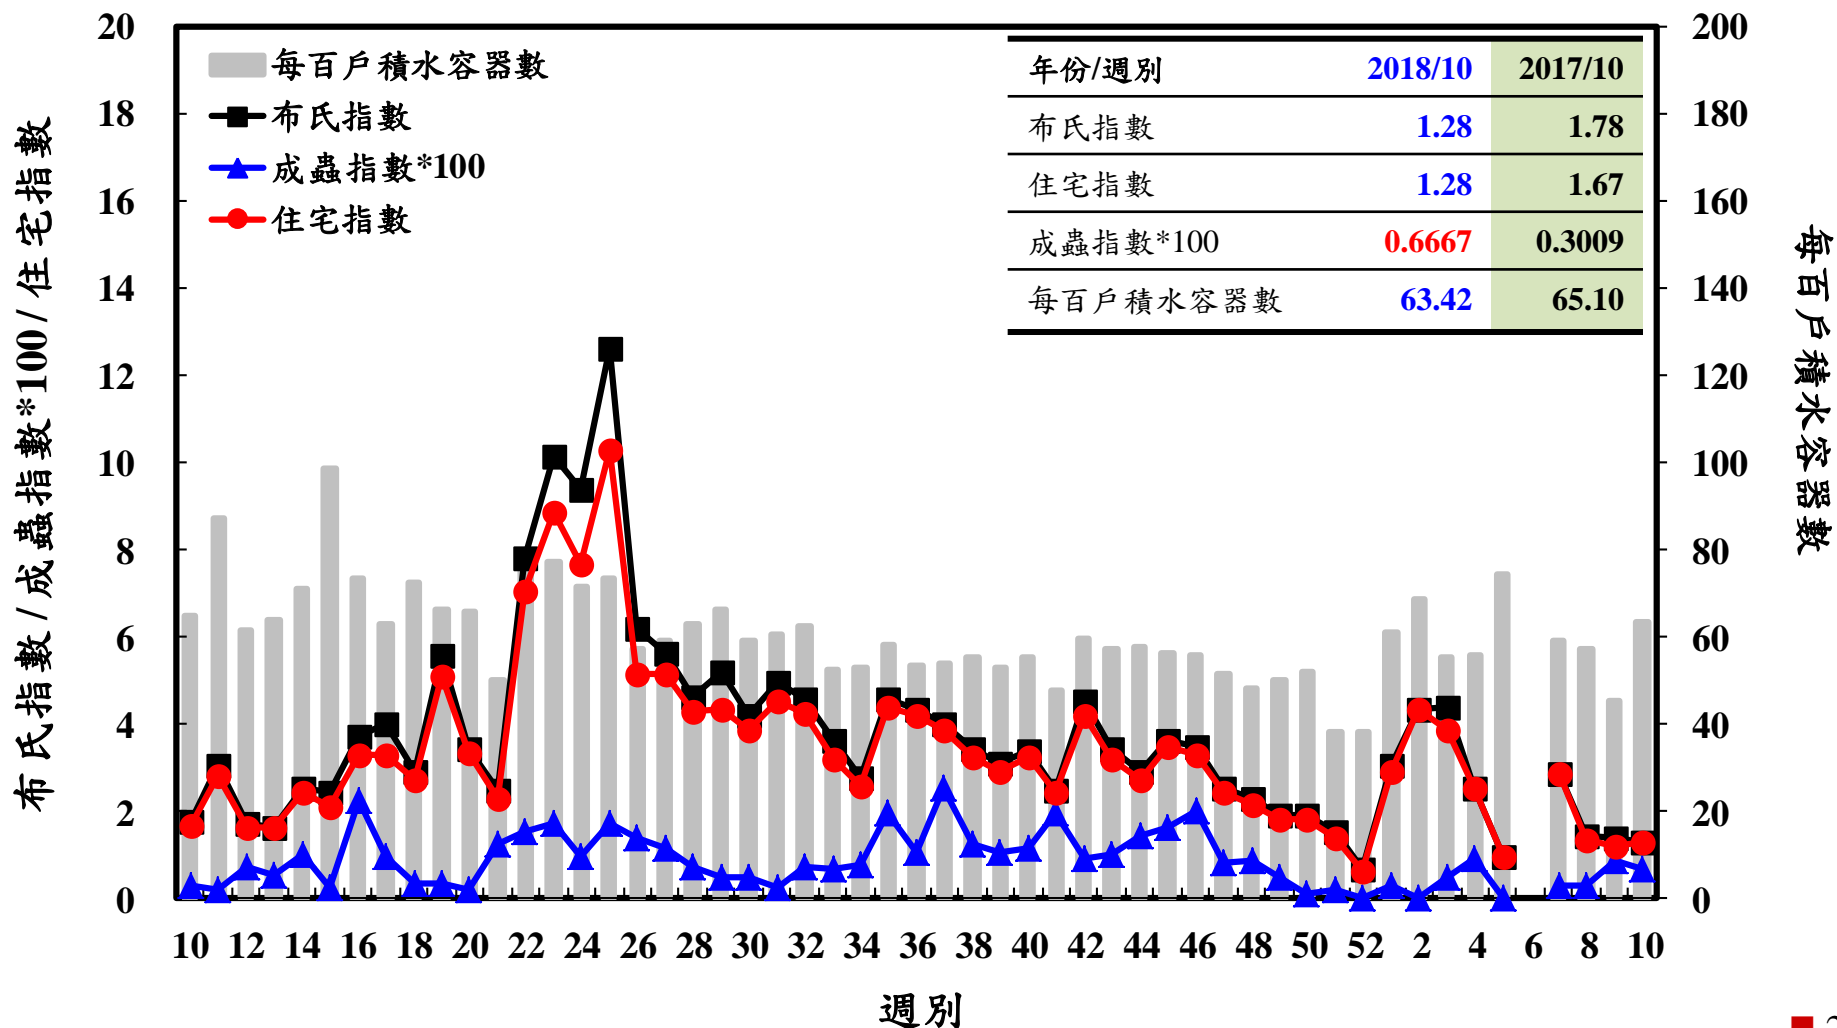

# 登革熱病媒蚊監測系統-高雄市