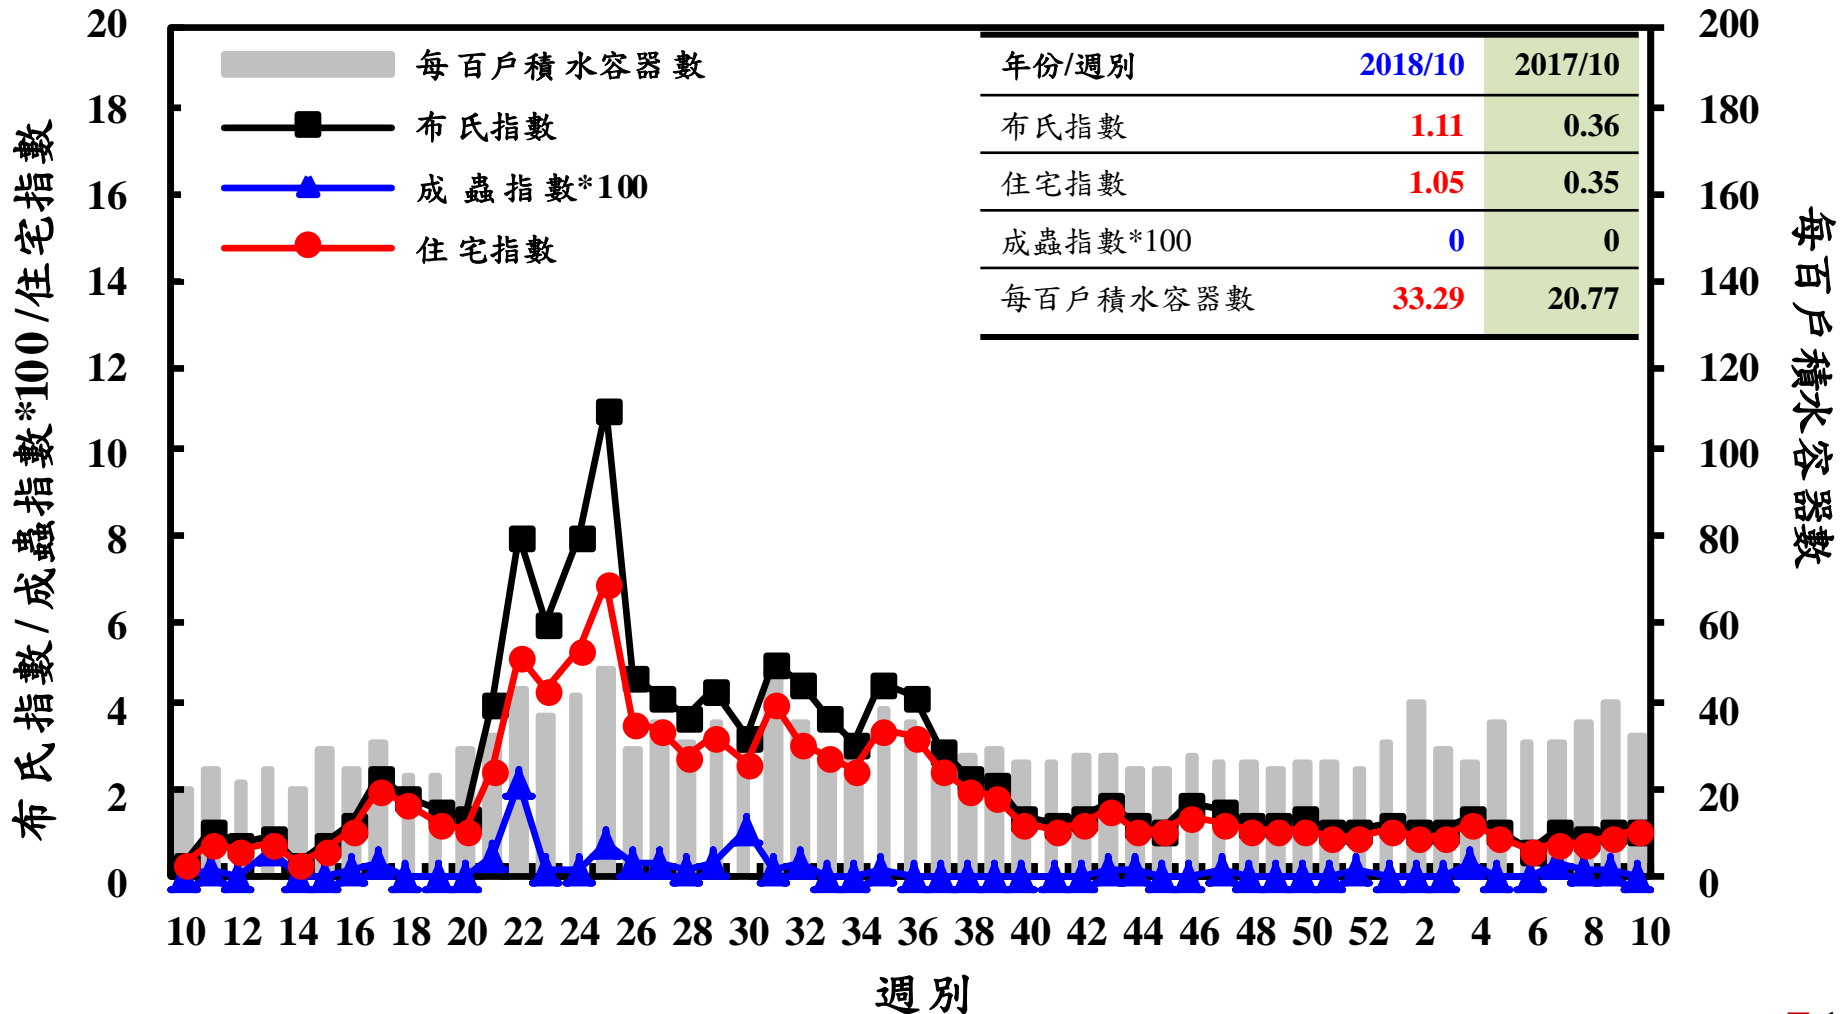

# 登革熱病媒蚊監測系統-台南市

# 登革熱病媒蚊監測系統-高雄市

# 登革熱病媒蚊監測系統-屏東縣