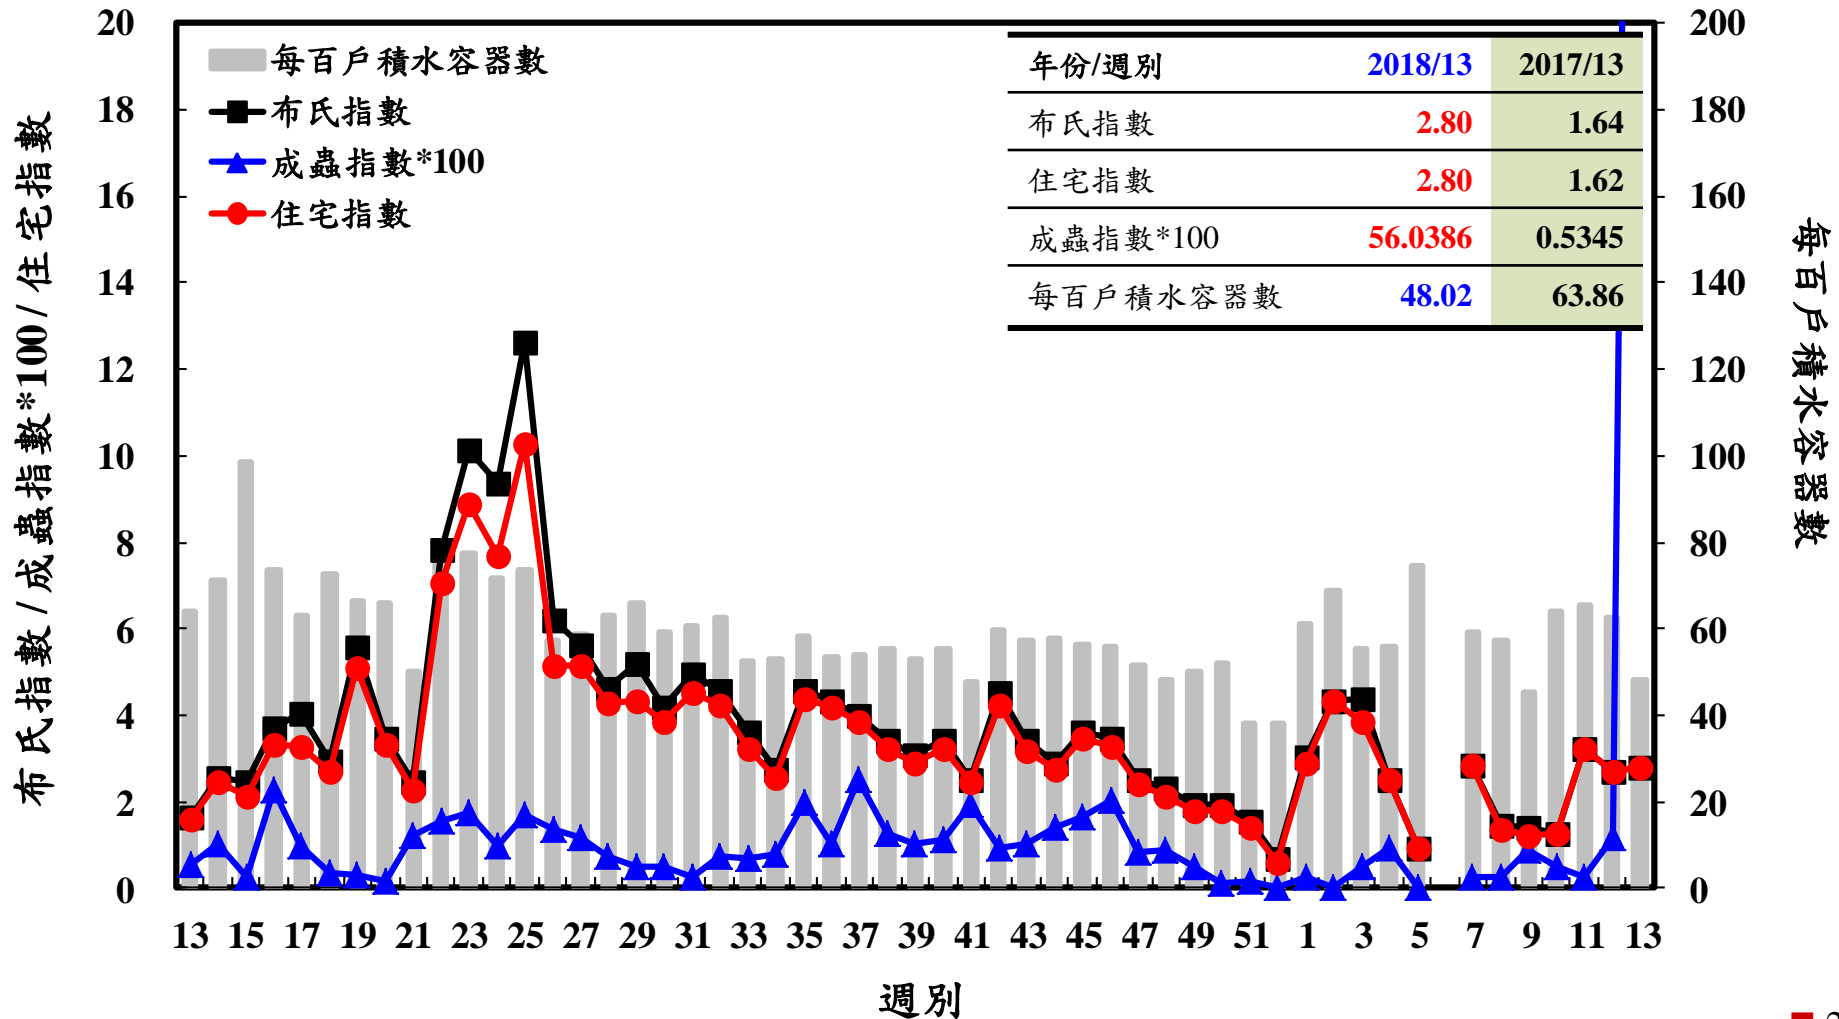

登革熱病媒蚊監測系統-台南市

登革熱病媒蚊監測系統-高雄市

登革熱病媒蚊監測系統-屏東縣