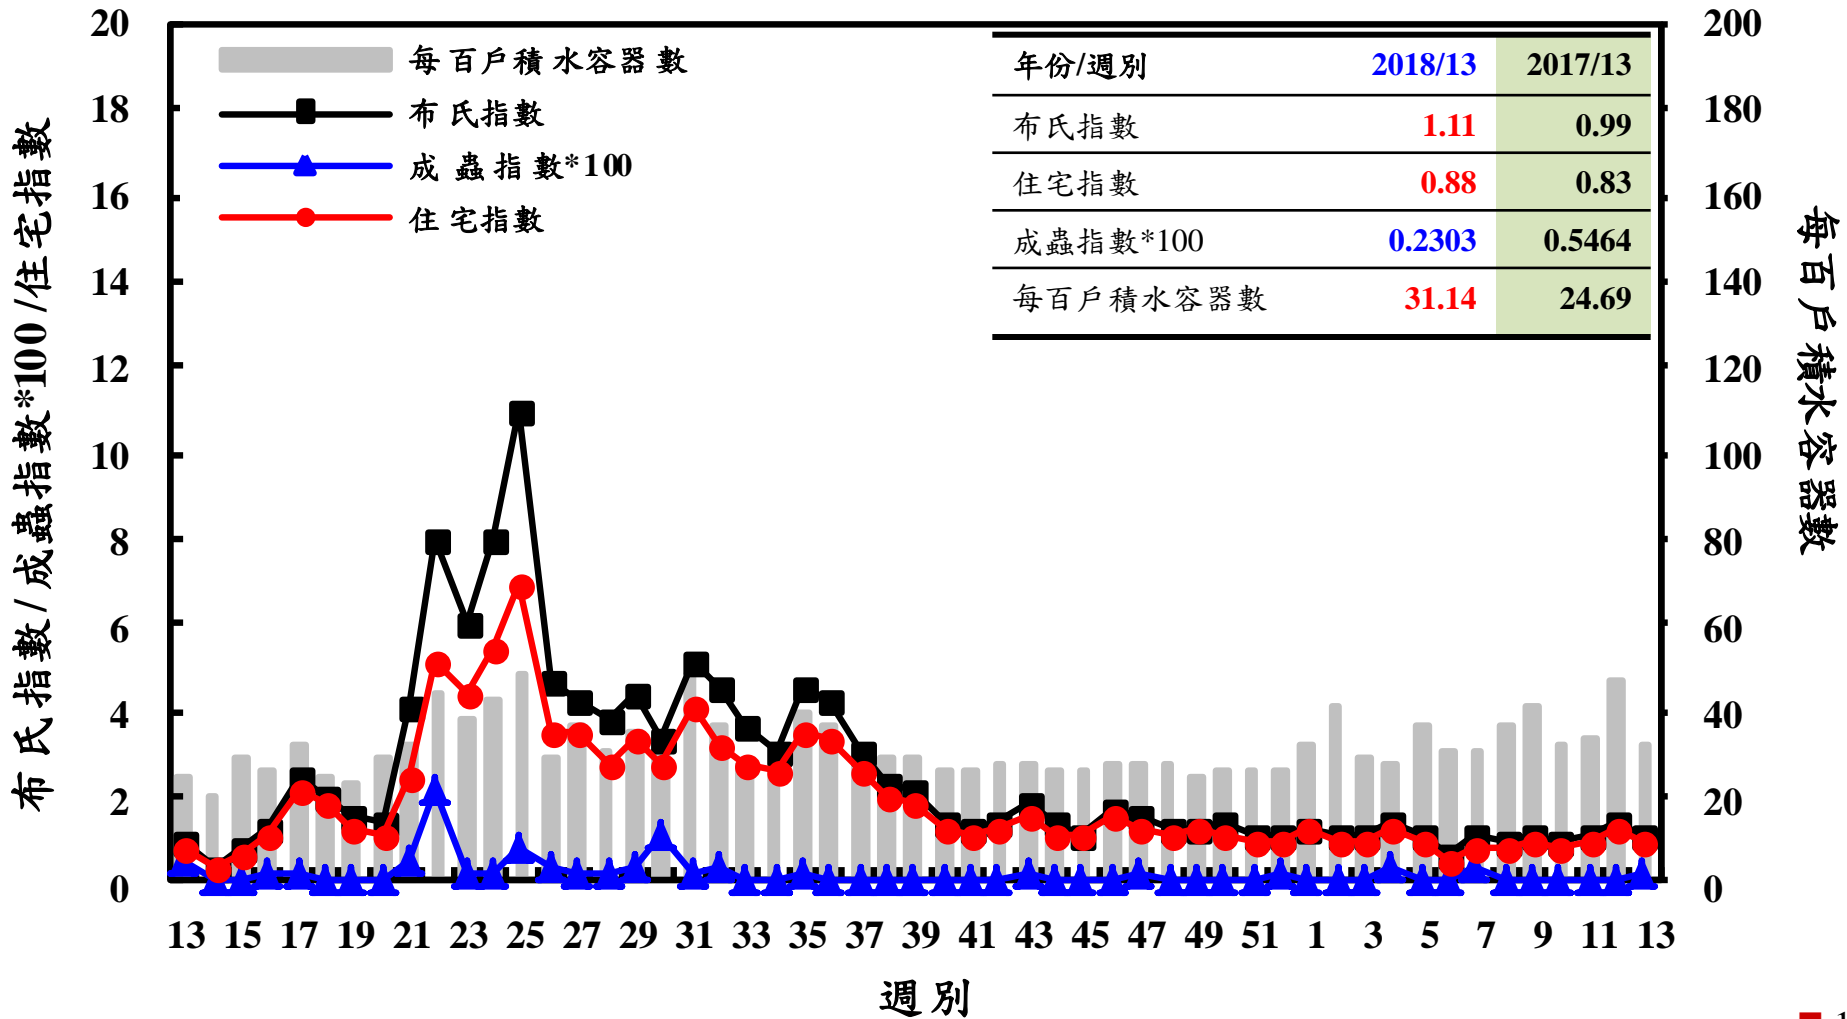

登革熱病媒蚊監測系統-台南市

登革熱病媒蚊監測系統-高雄市

登革熱病媒蚊監測系統-屏東縣