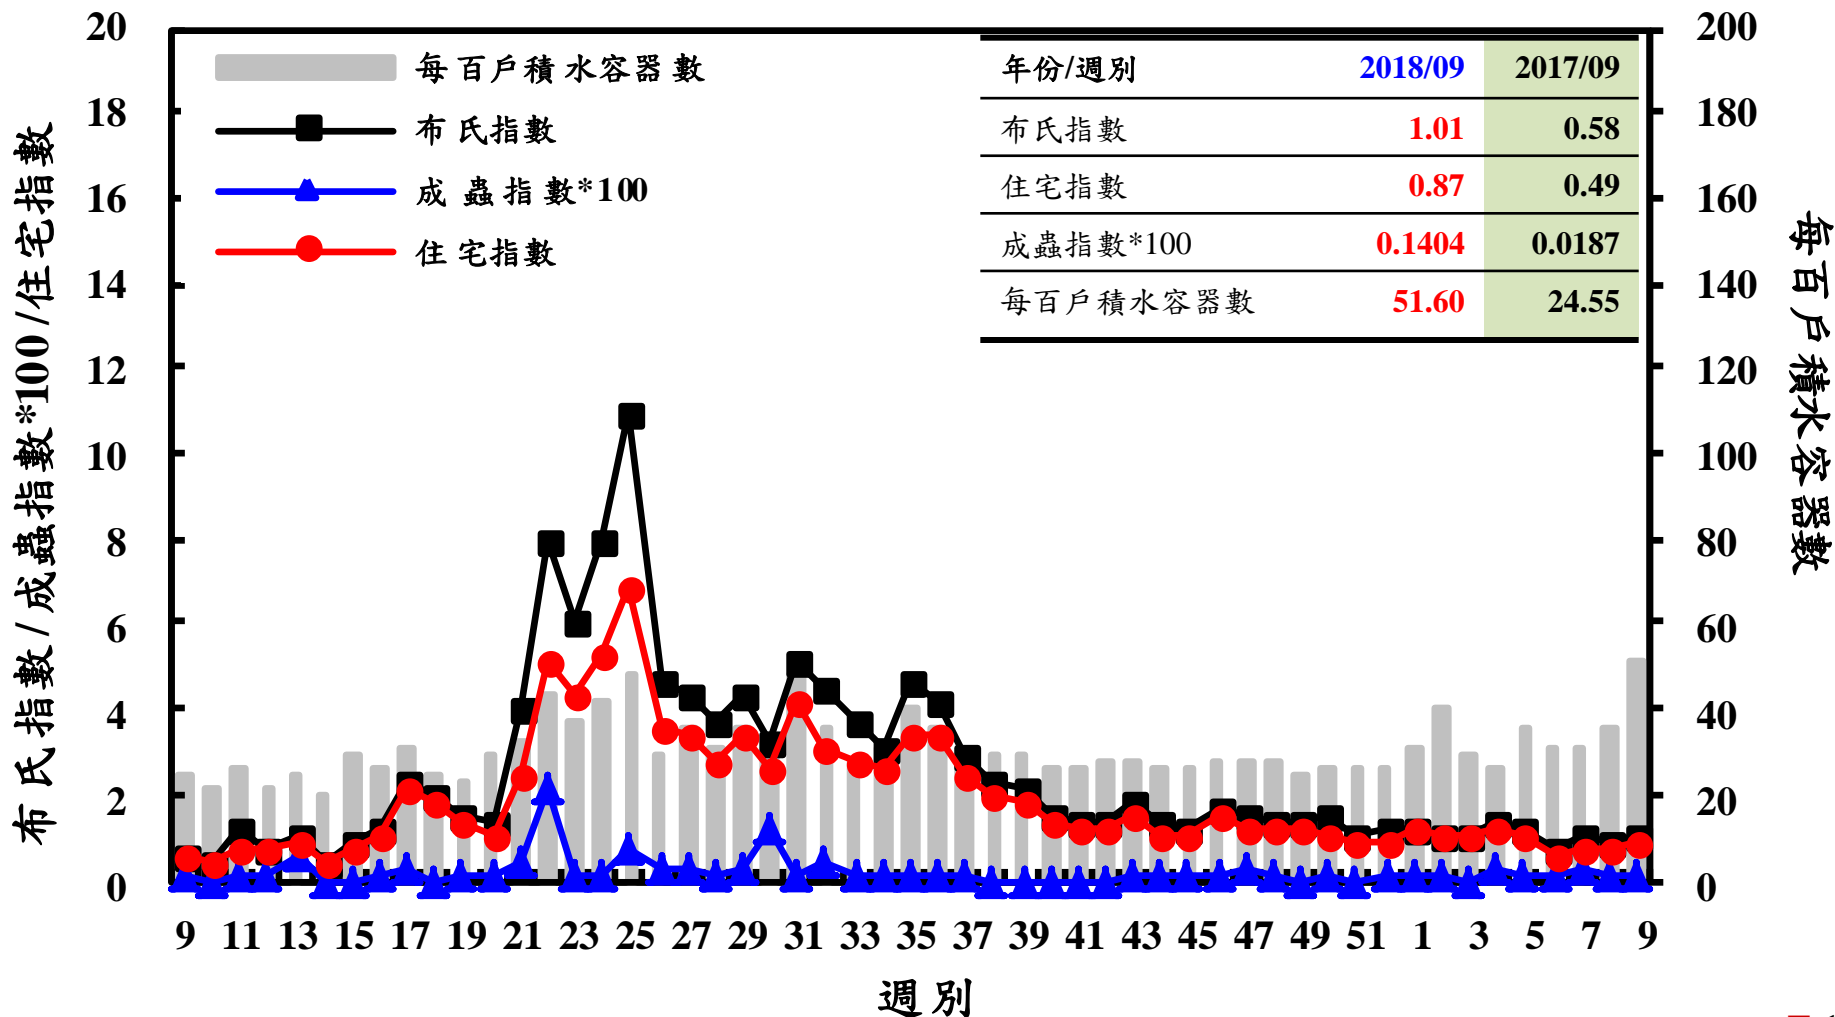

# 登革熱病媒蚊監測系統-台南市

# 登革熱病媒蚊監測系統-高雄市

# 登革熱病媒蚊監測系統-屏東縣