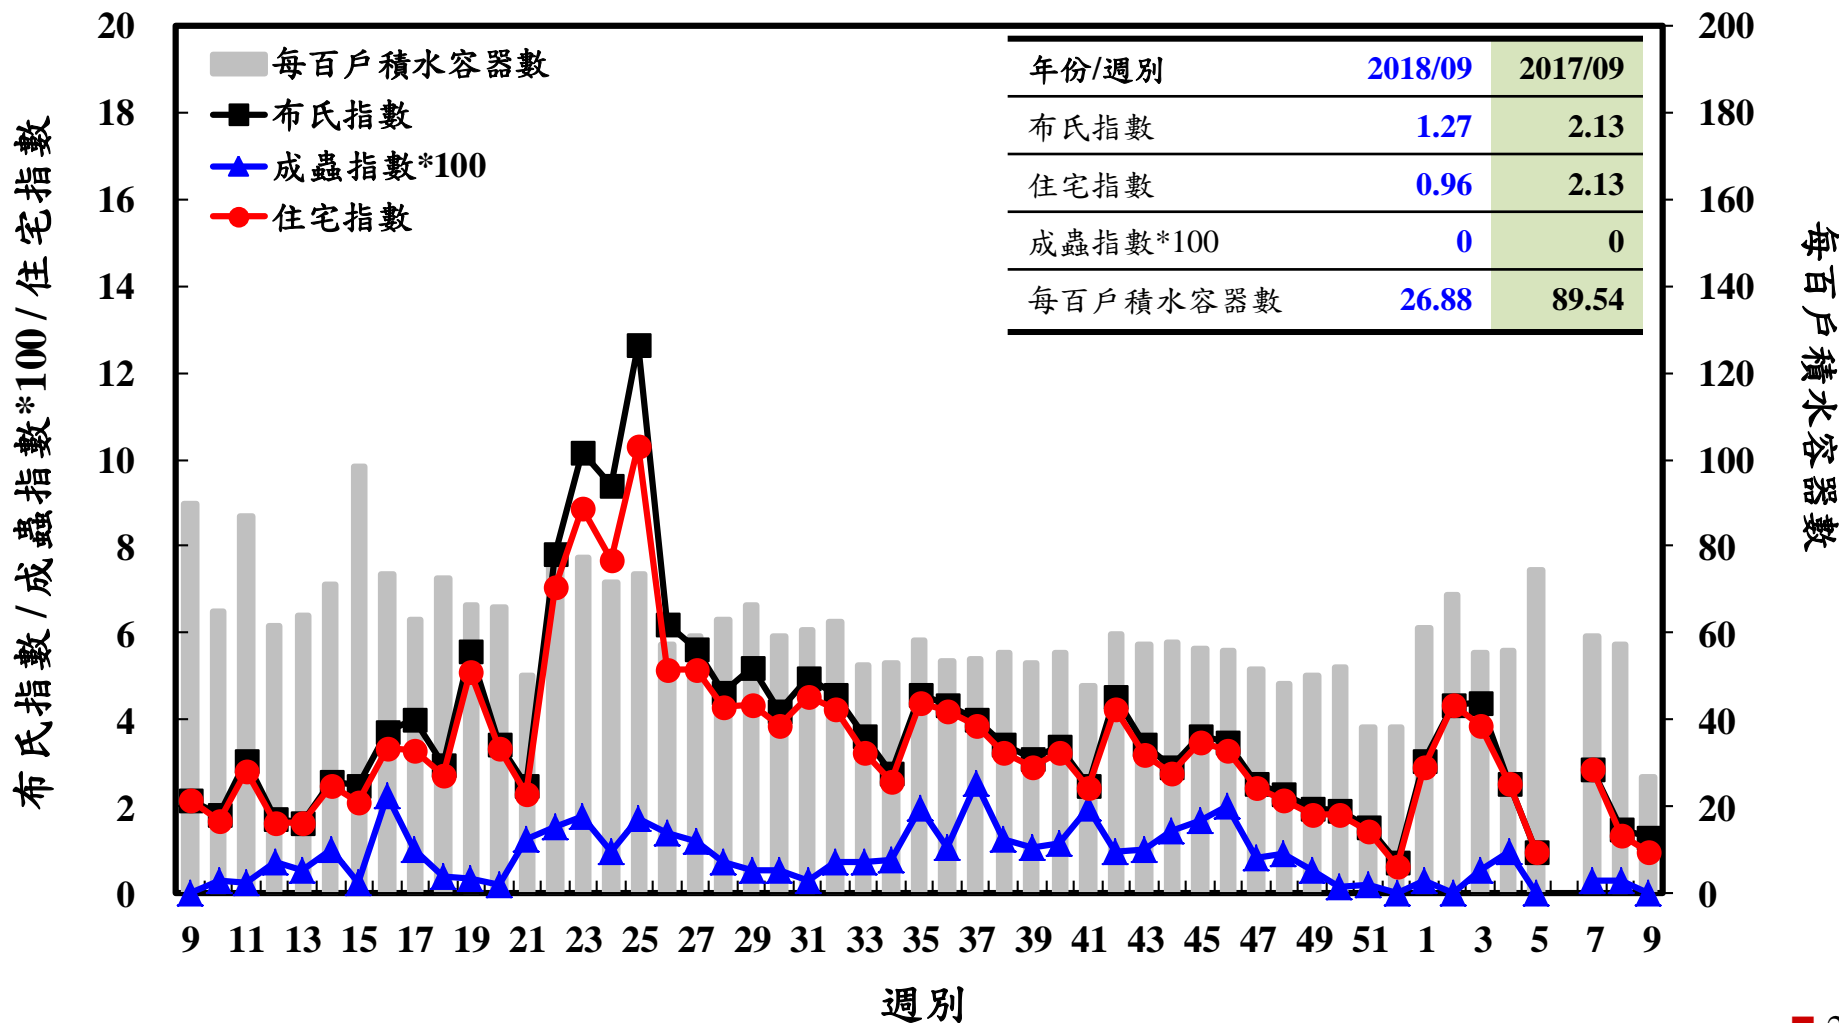

# 登革熱病媒蚊監測系統-台南市

# 登革熱病媒蚊監測系統-高雄市