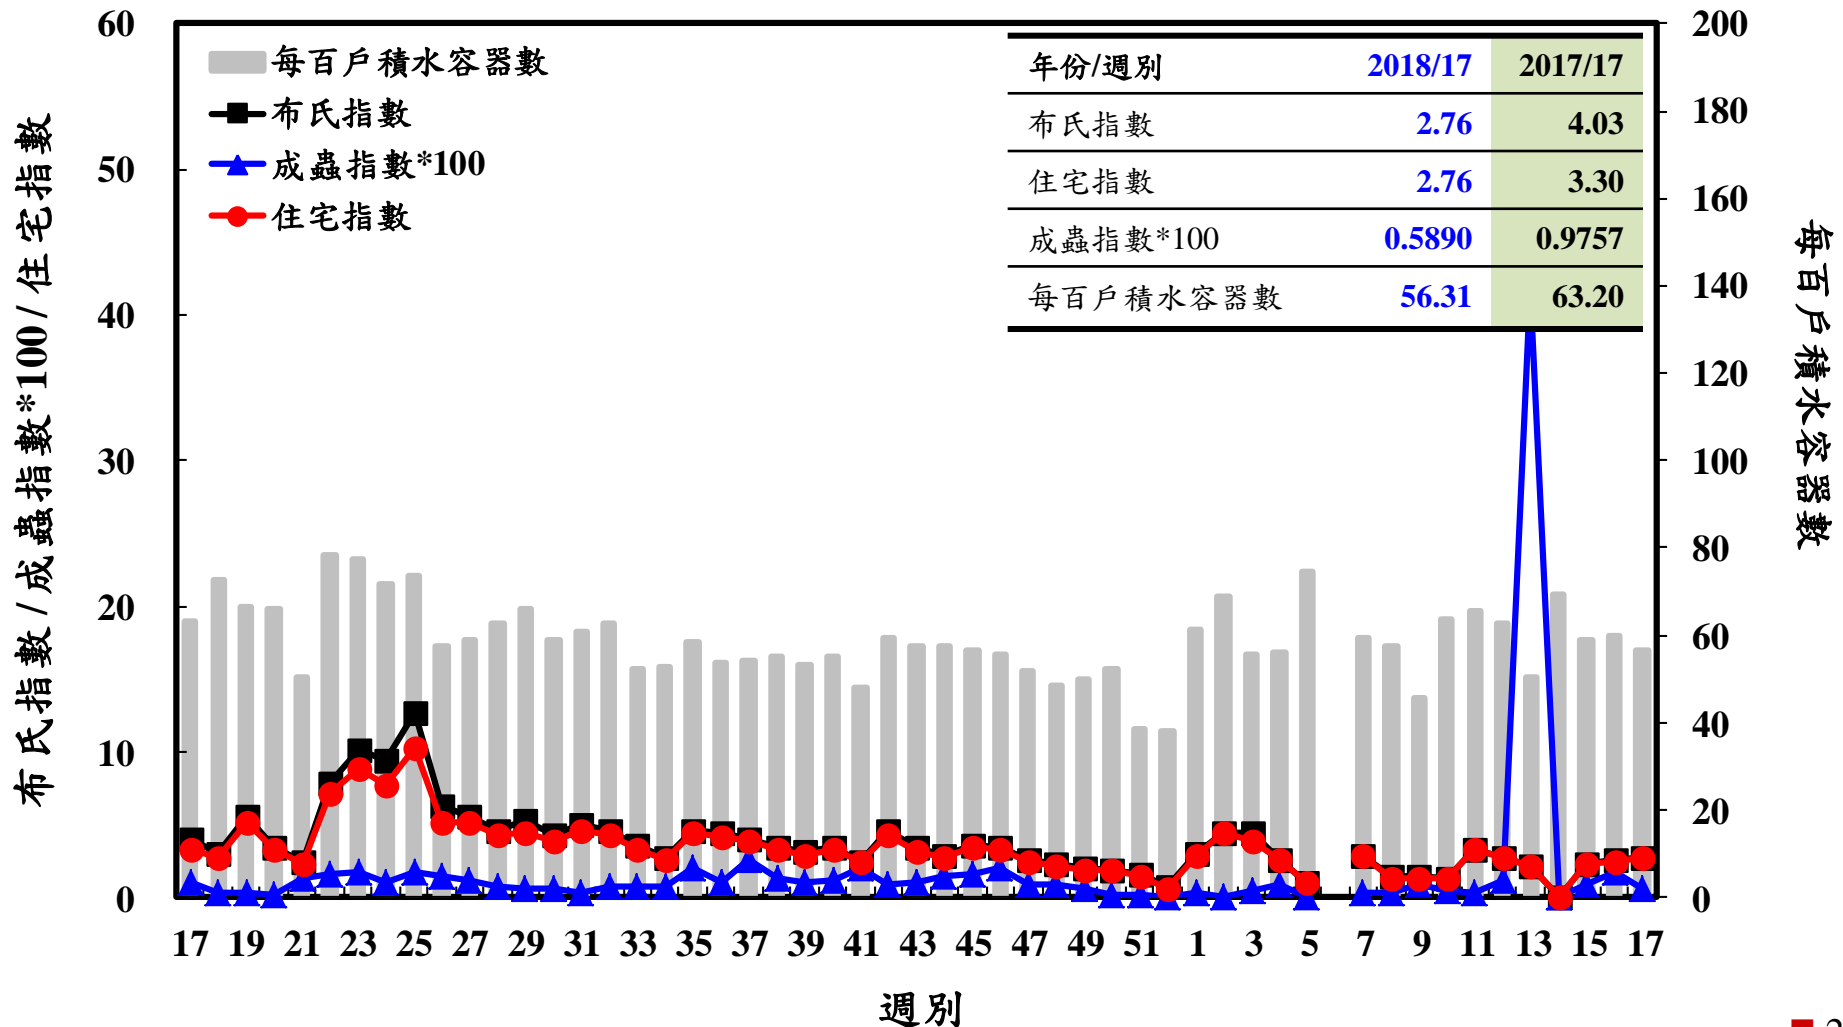

登革熱病媒蚊監測系統-台南市

登革熱病媒蚊監測系統-高雄市

登革熱病媒蚊監測系統-屏東縣