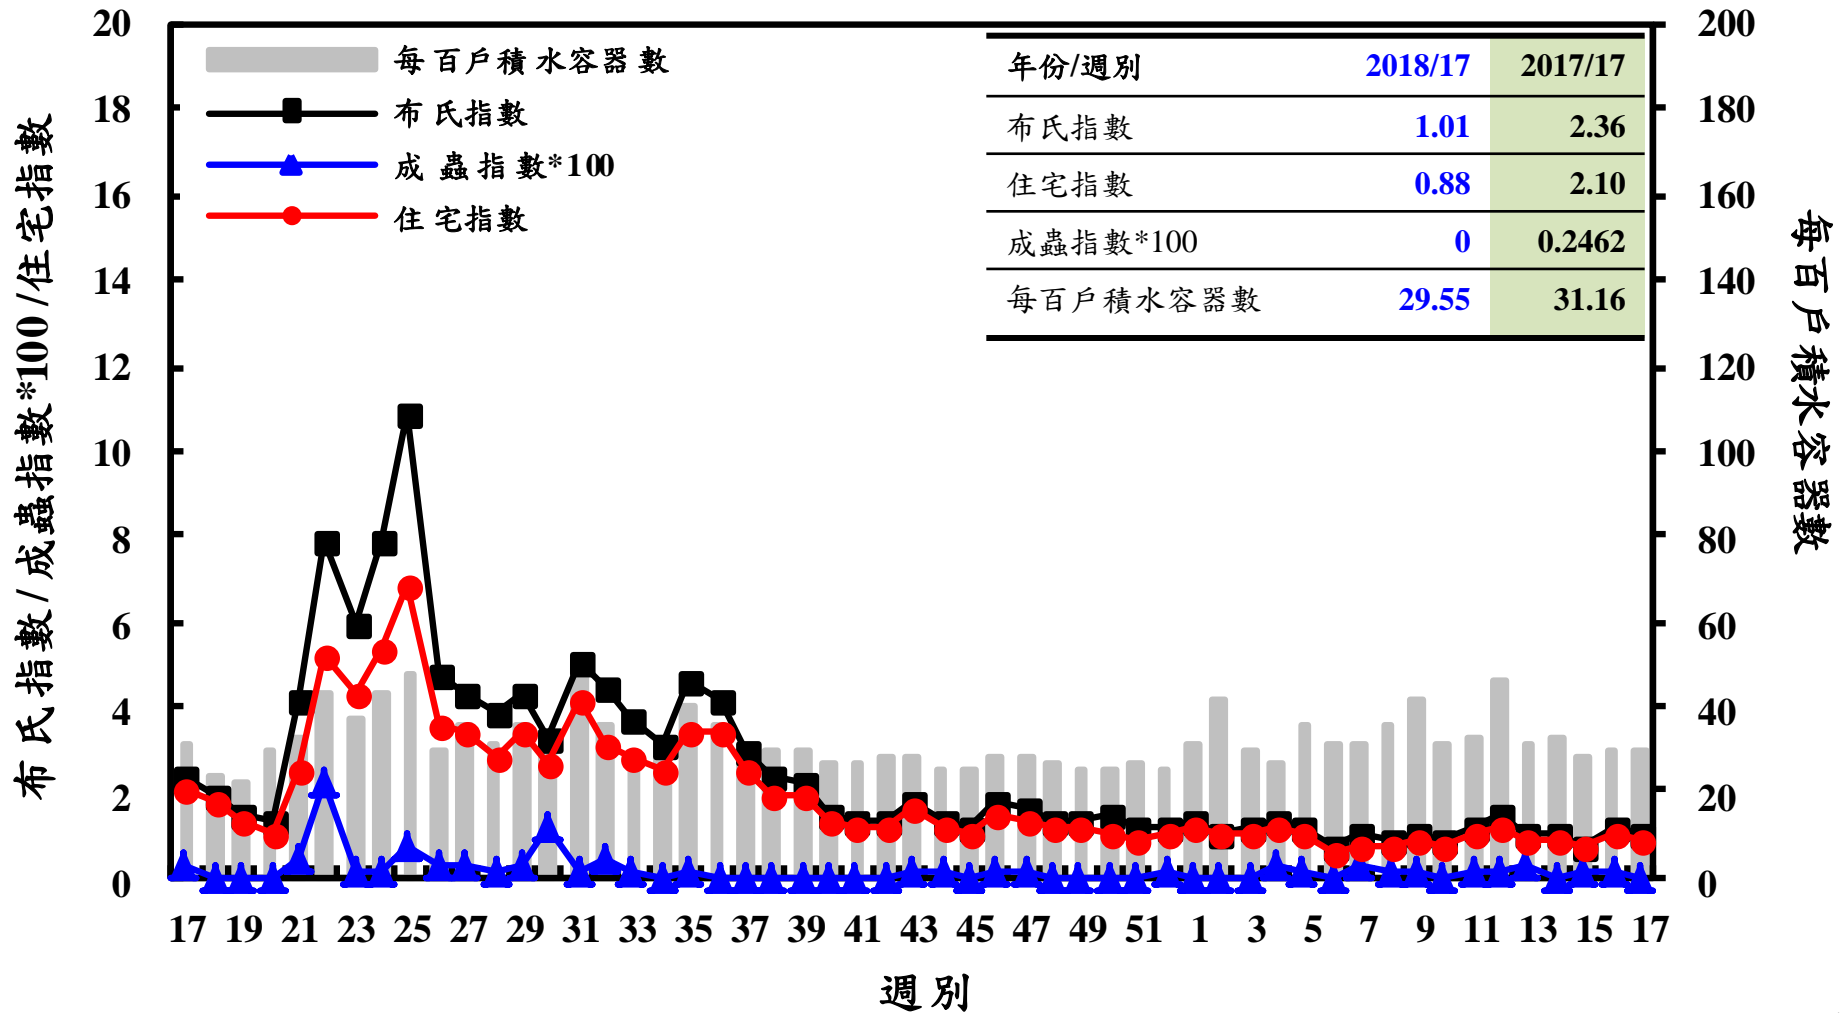

登革熱病媒蚊監測系統-台南市

登革熱病媒蚊監測系統-高雄市

登革熱病媒蚊監測系統-屏東縣