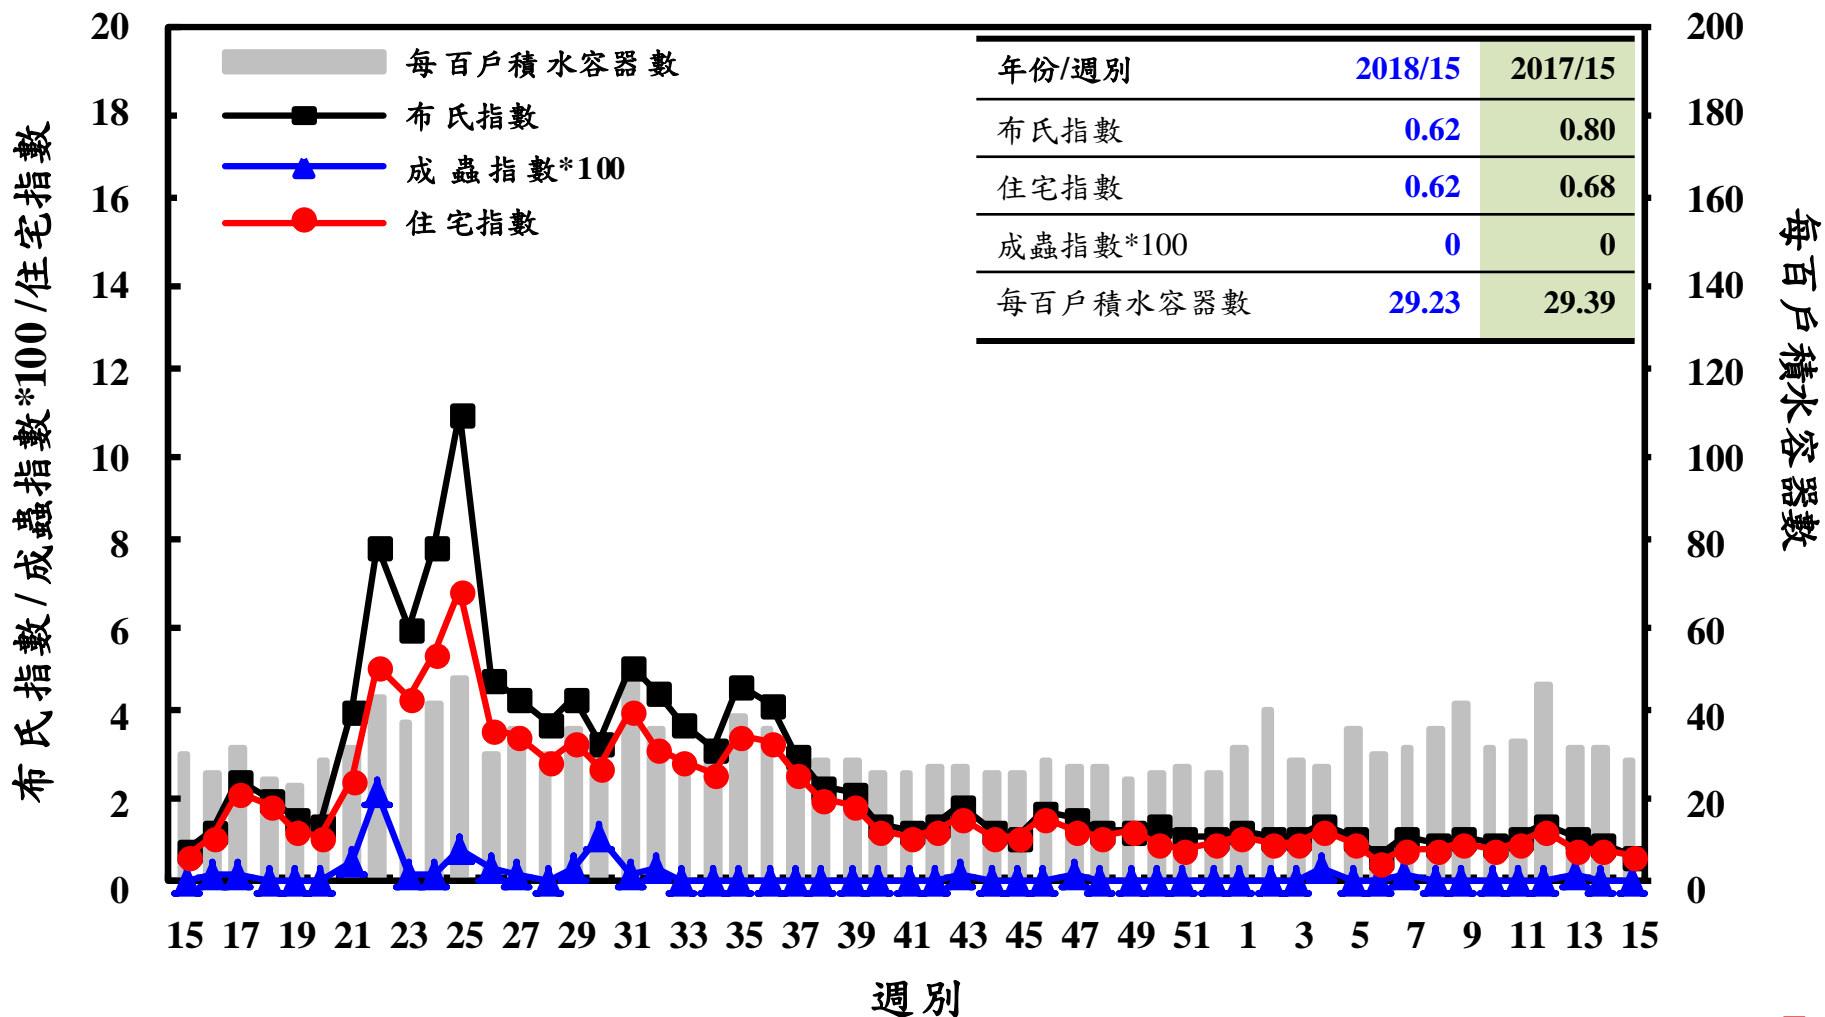

登革熱病媒蚊監測系統-台南市

登革熱病媒蚊監測系統-高雄市

登革熱病媒蚊監測系統-屏東縣