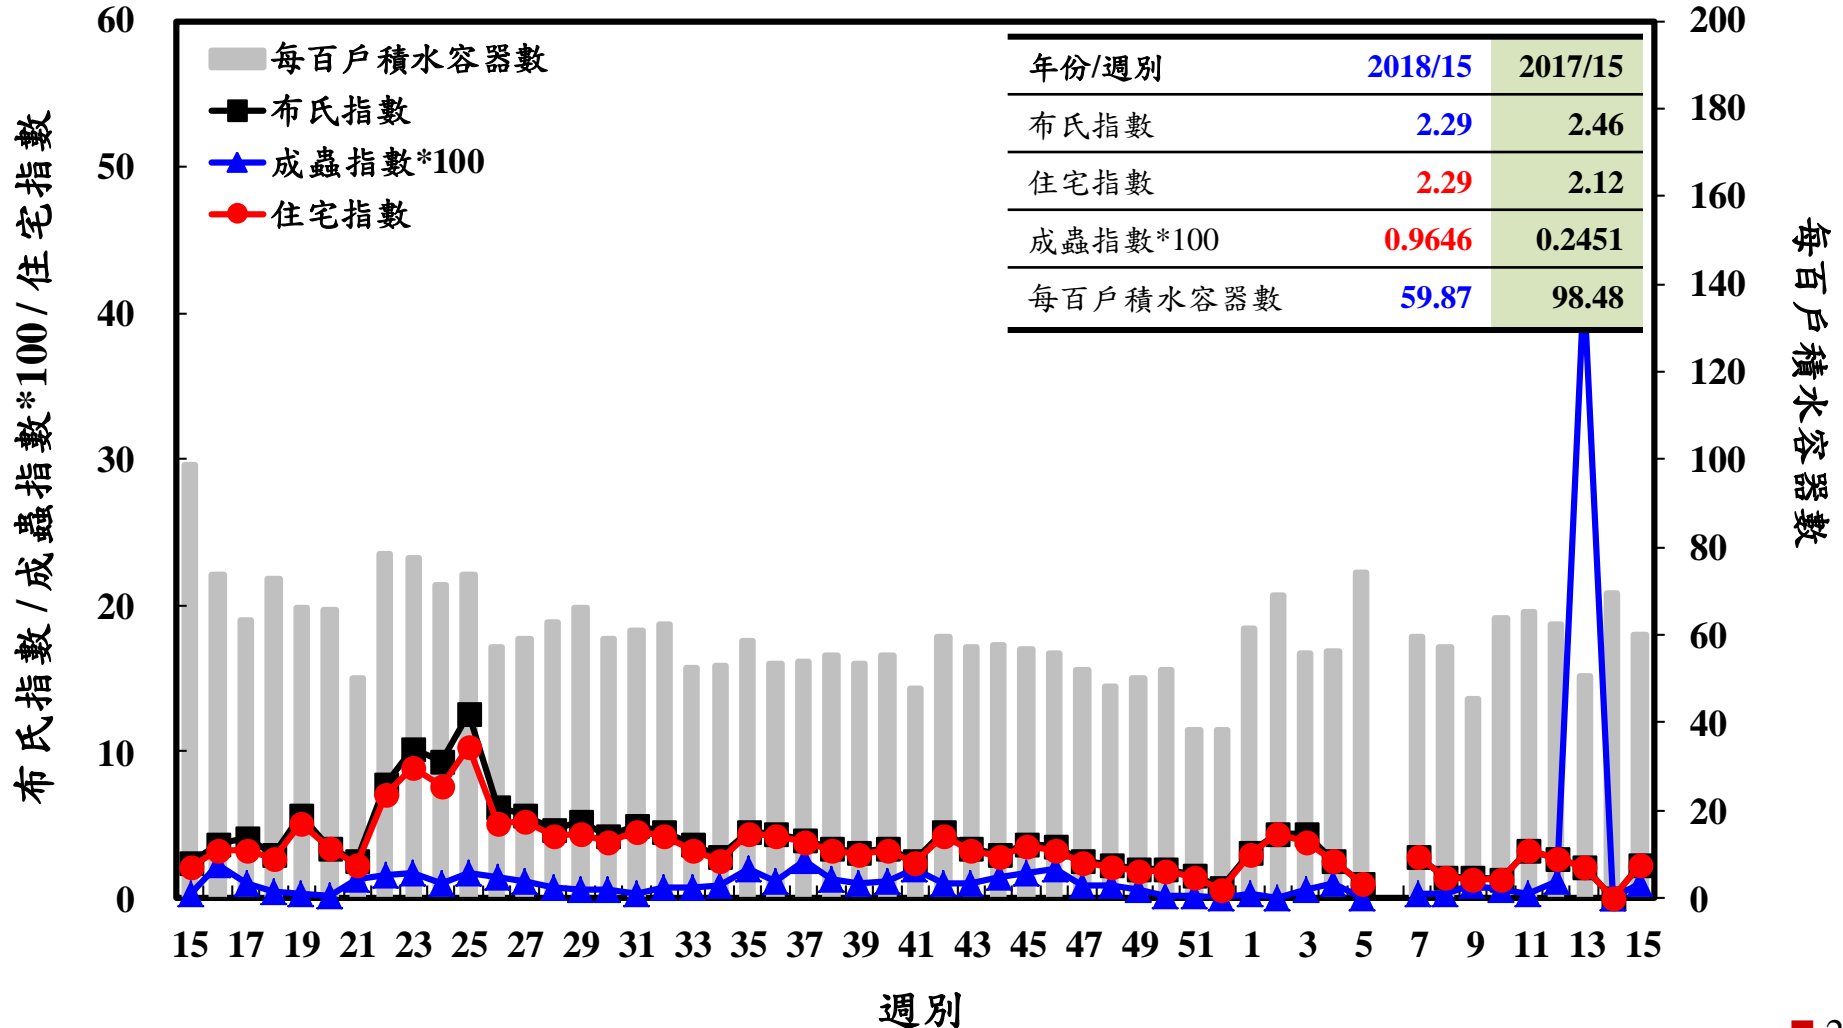

登革熱病媒蚊監測系統-台南市

登革熱病媒蚊監測系統-高雄市

登革熱病媒蚊監測系統-屏東縣