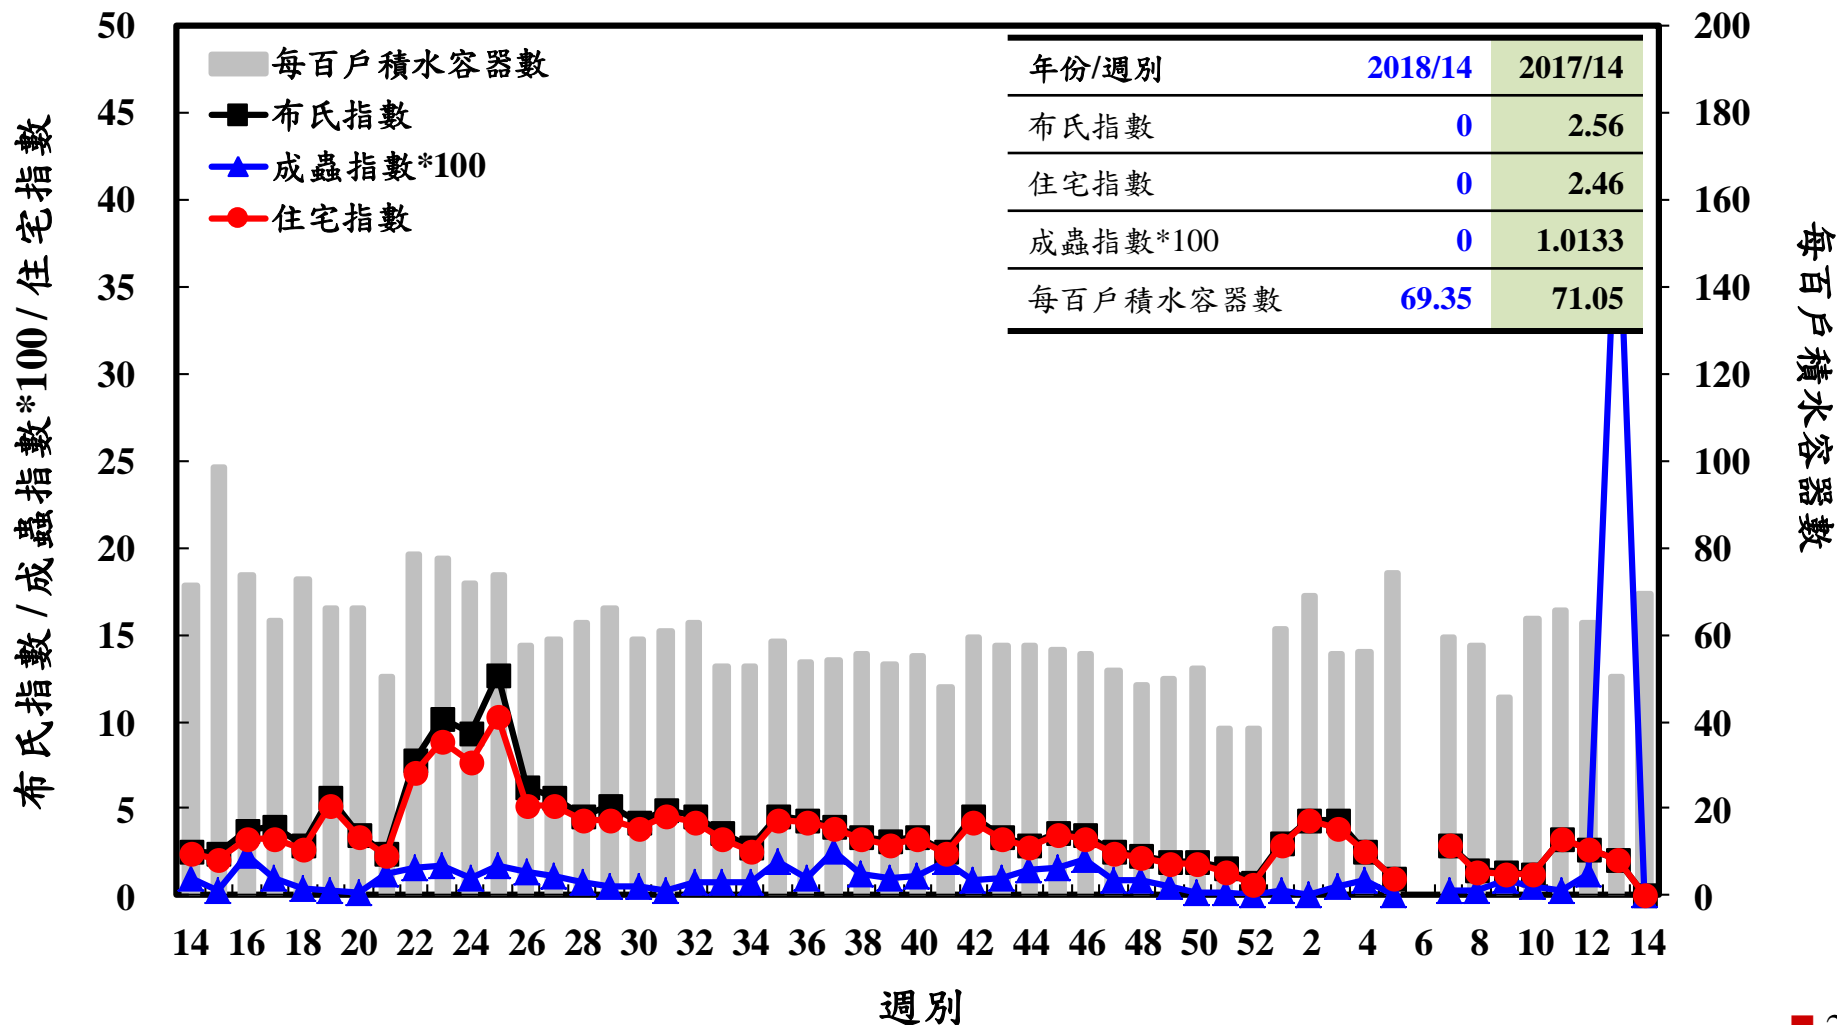

登革熱病媒蚊監測系統-台南市

登革熱病媒蚊監測系統-高雄市

登革熱病媒蚊監測系統-屏東縣