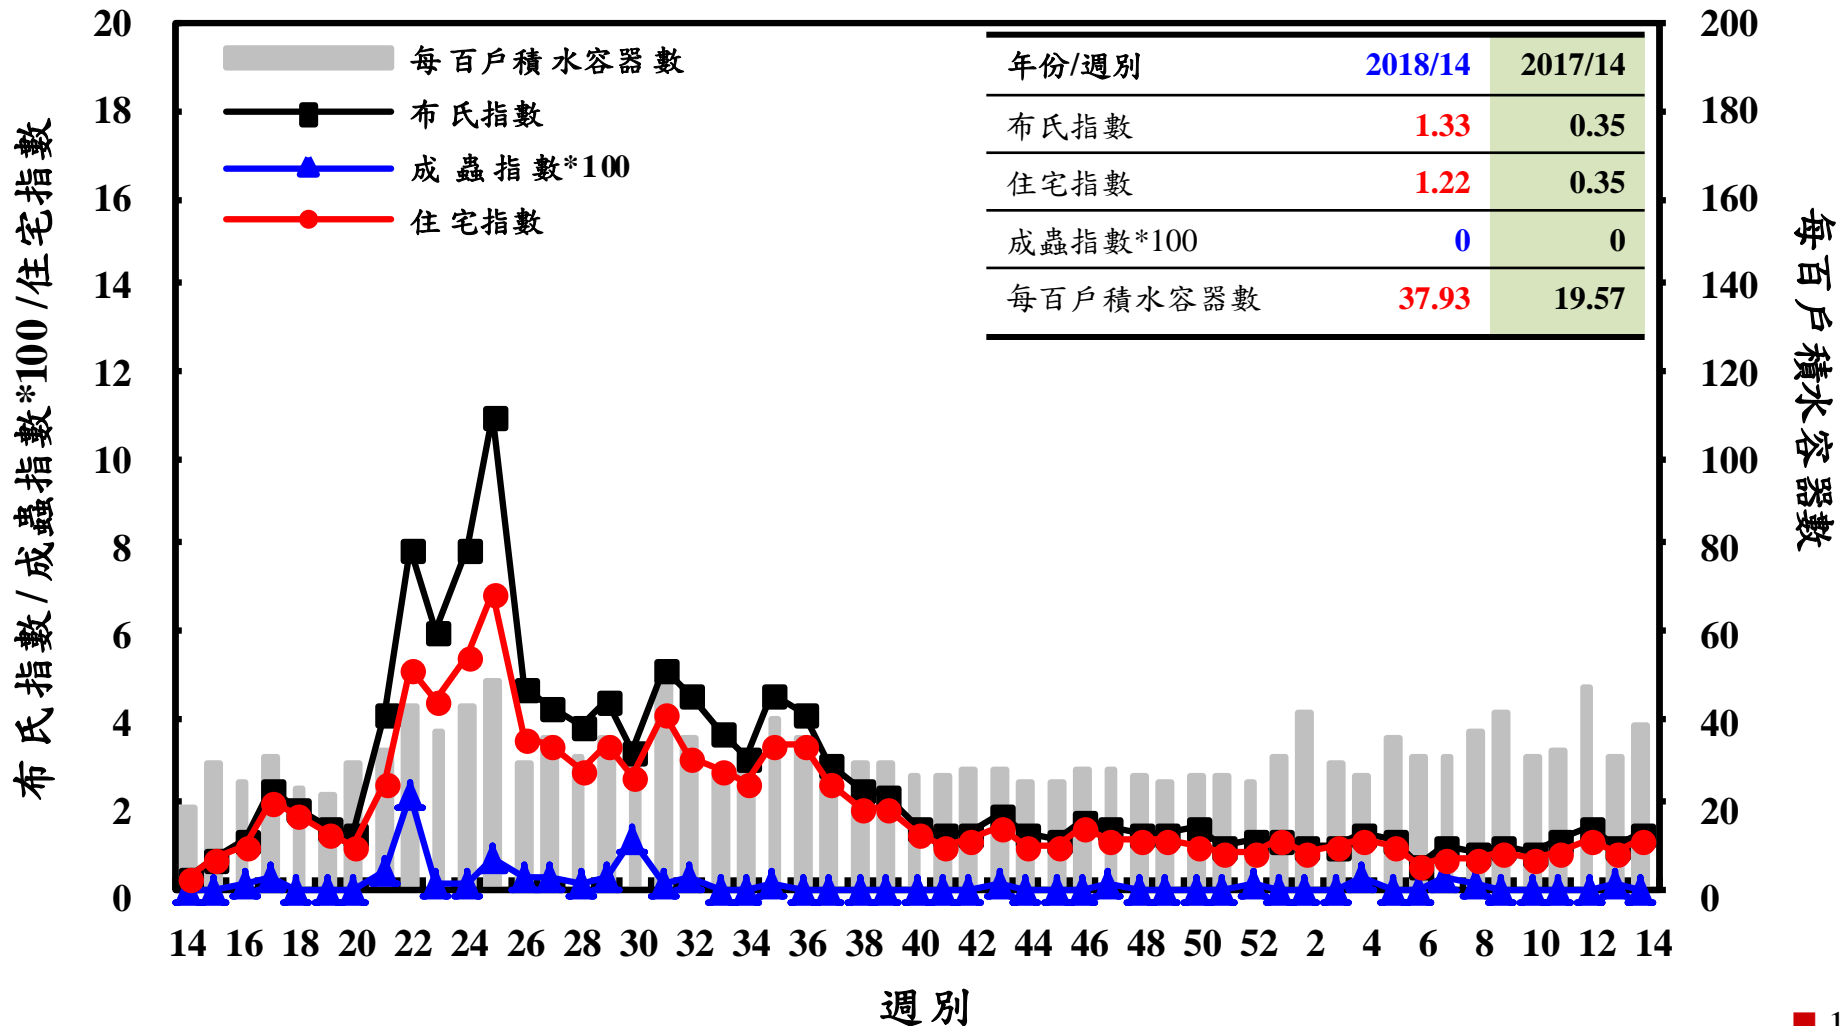

登革熱病媒蚊監測系統-台南市

登革熱病媒蚊監測系統-高雄市

登革熱病媒蚊監測系統-屏東縣