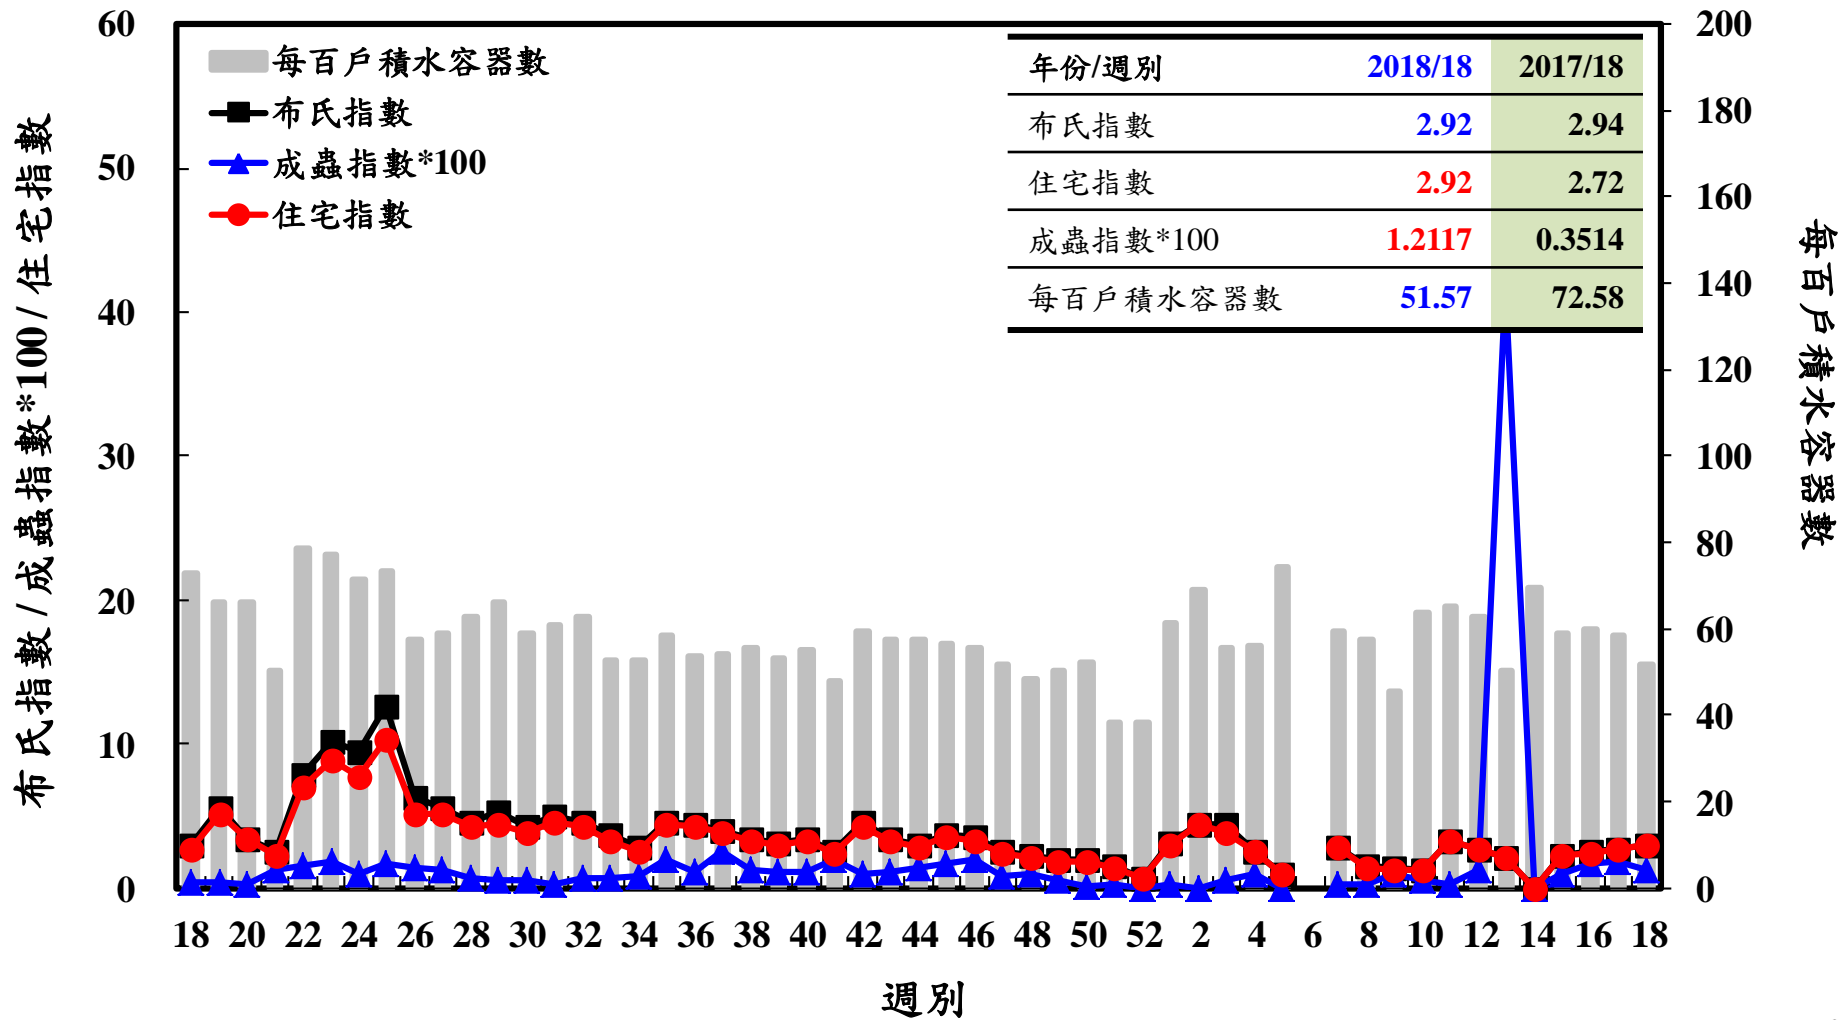

# 登革熱病媒蚊監測系統-高雄市