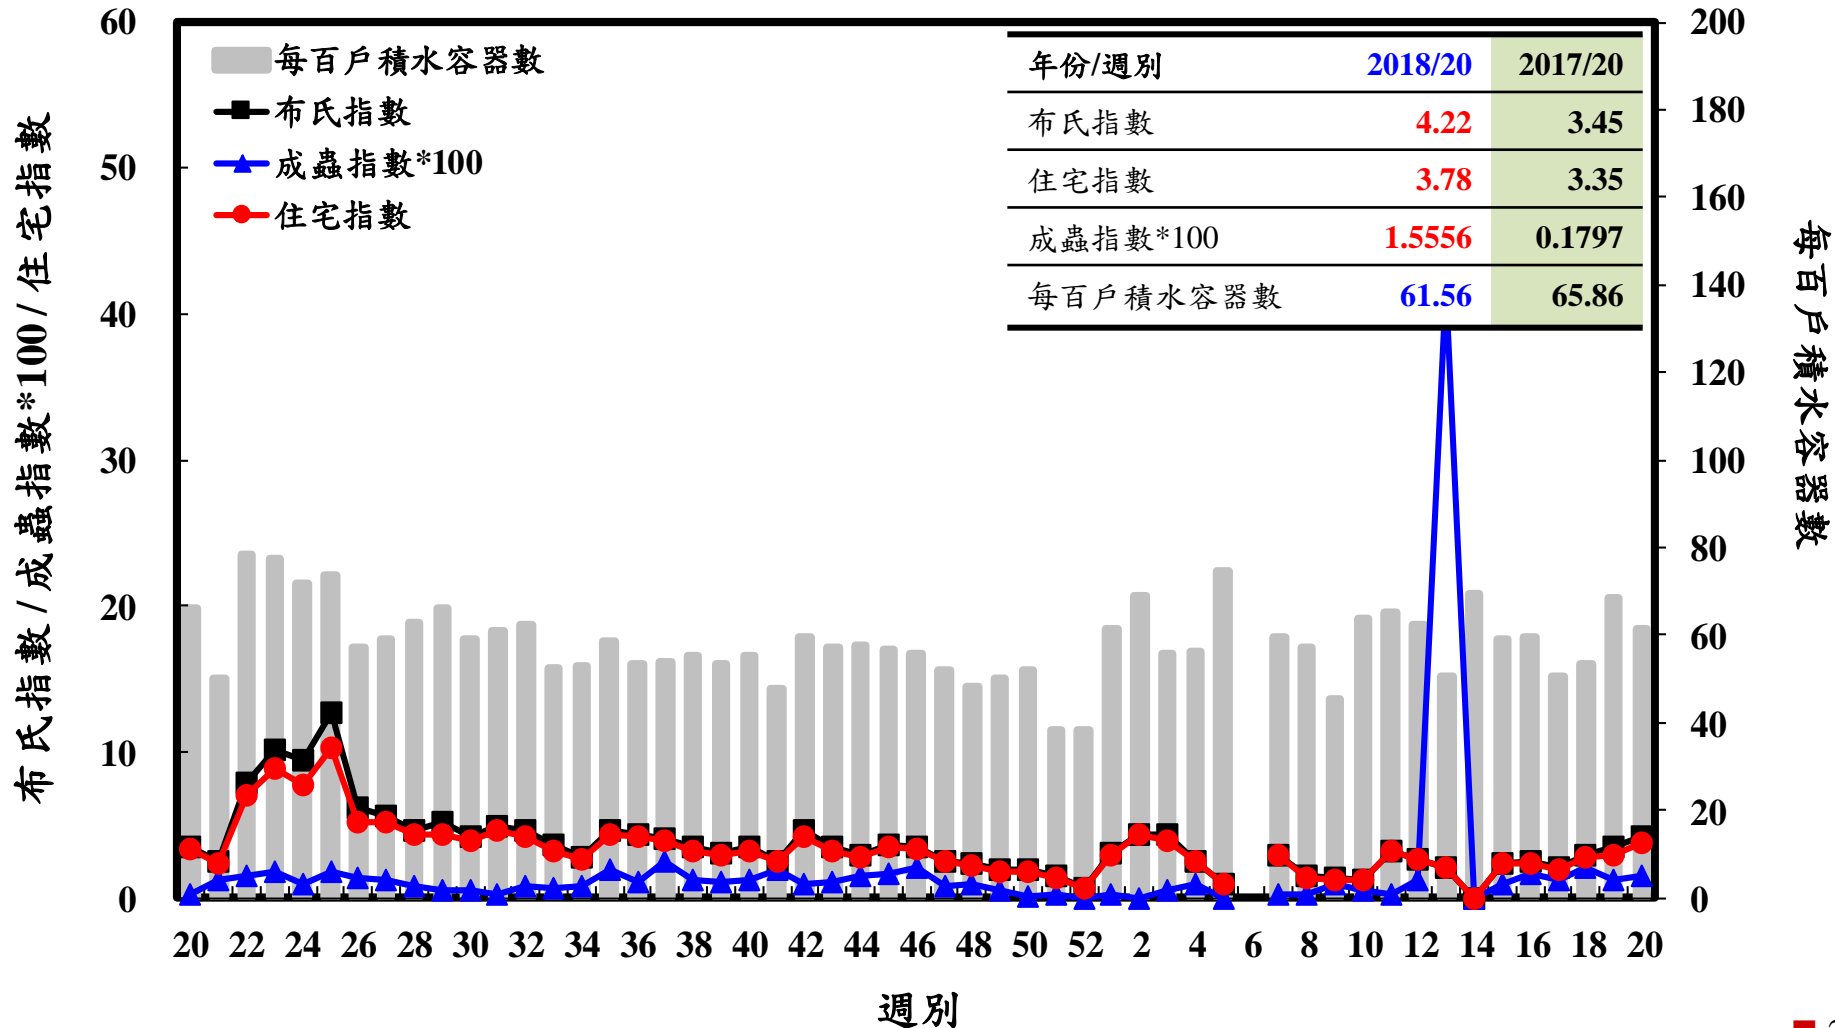

登革熱病媒蚊監測系統-台南市

登革熱病媒蚊監測系統-高雄市

登革熱病媒蚊監測系統-屏東縣