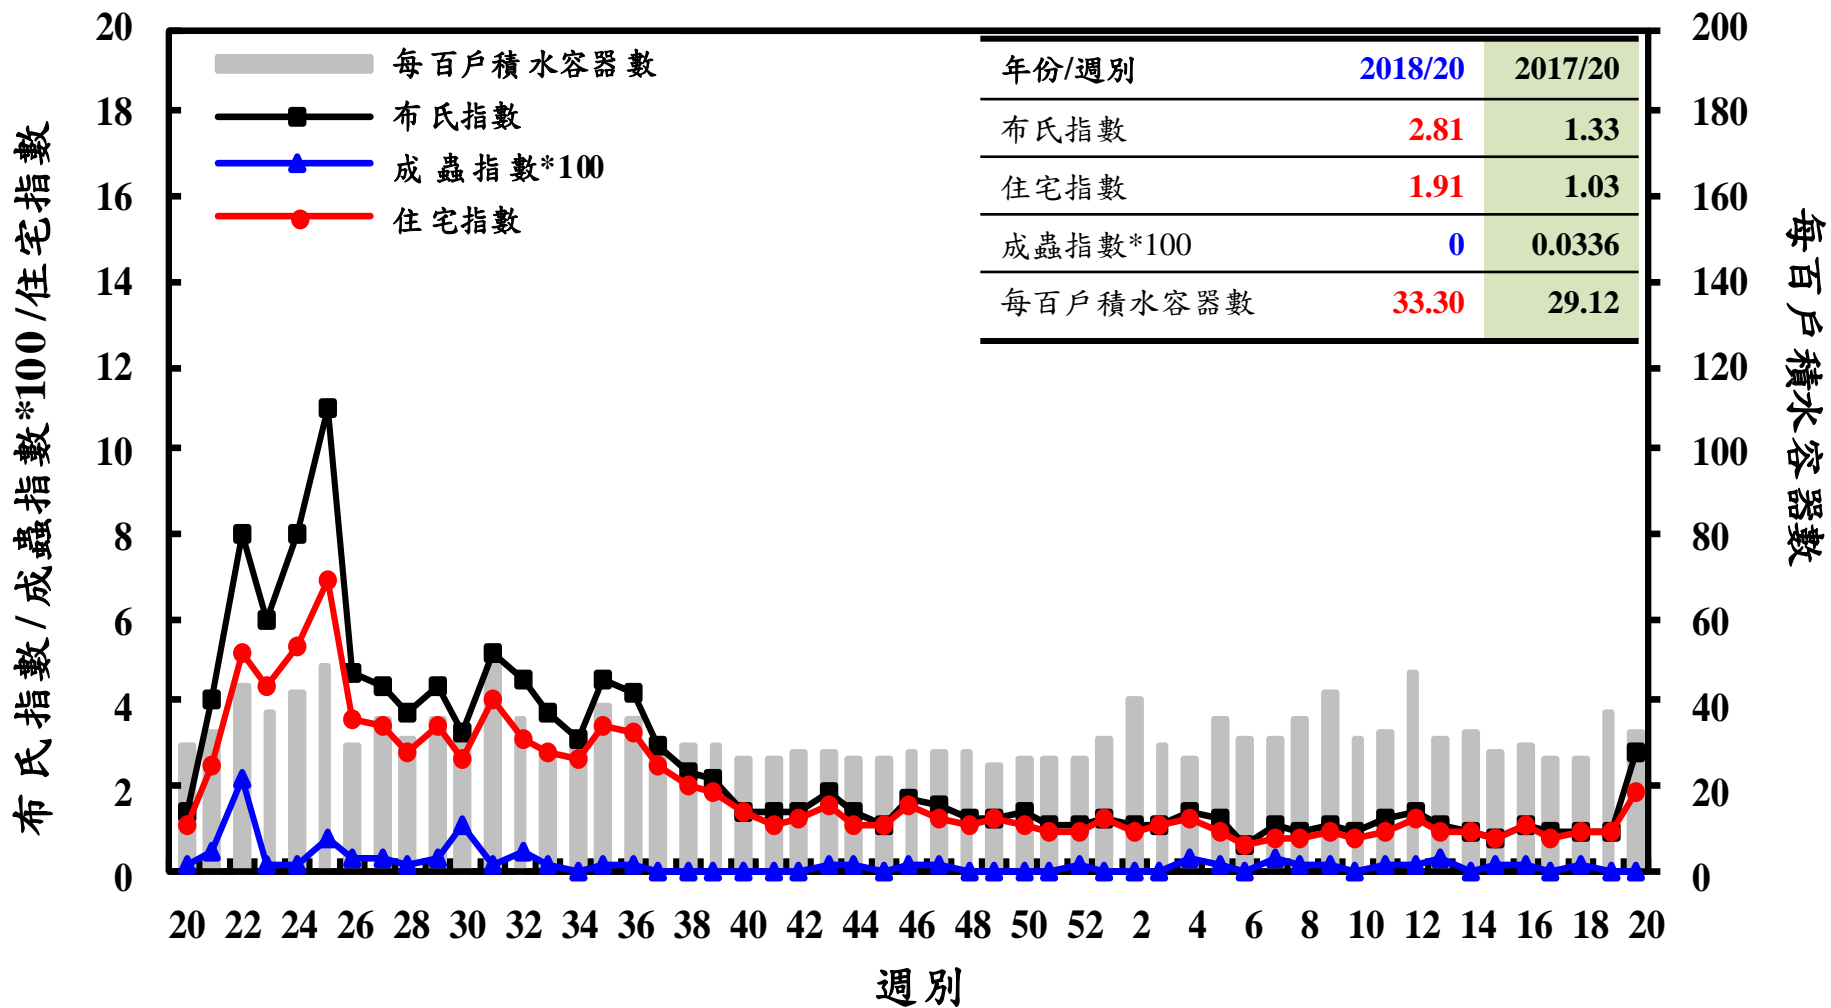

登革熱病媒蚊監測系統-台南市

登革熱病媒蚊監測系統-高雄市

登革熱病媒蚊監測系統-屏東縣