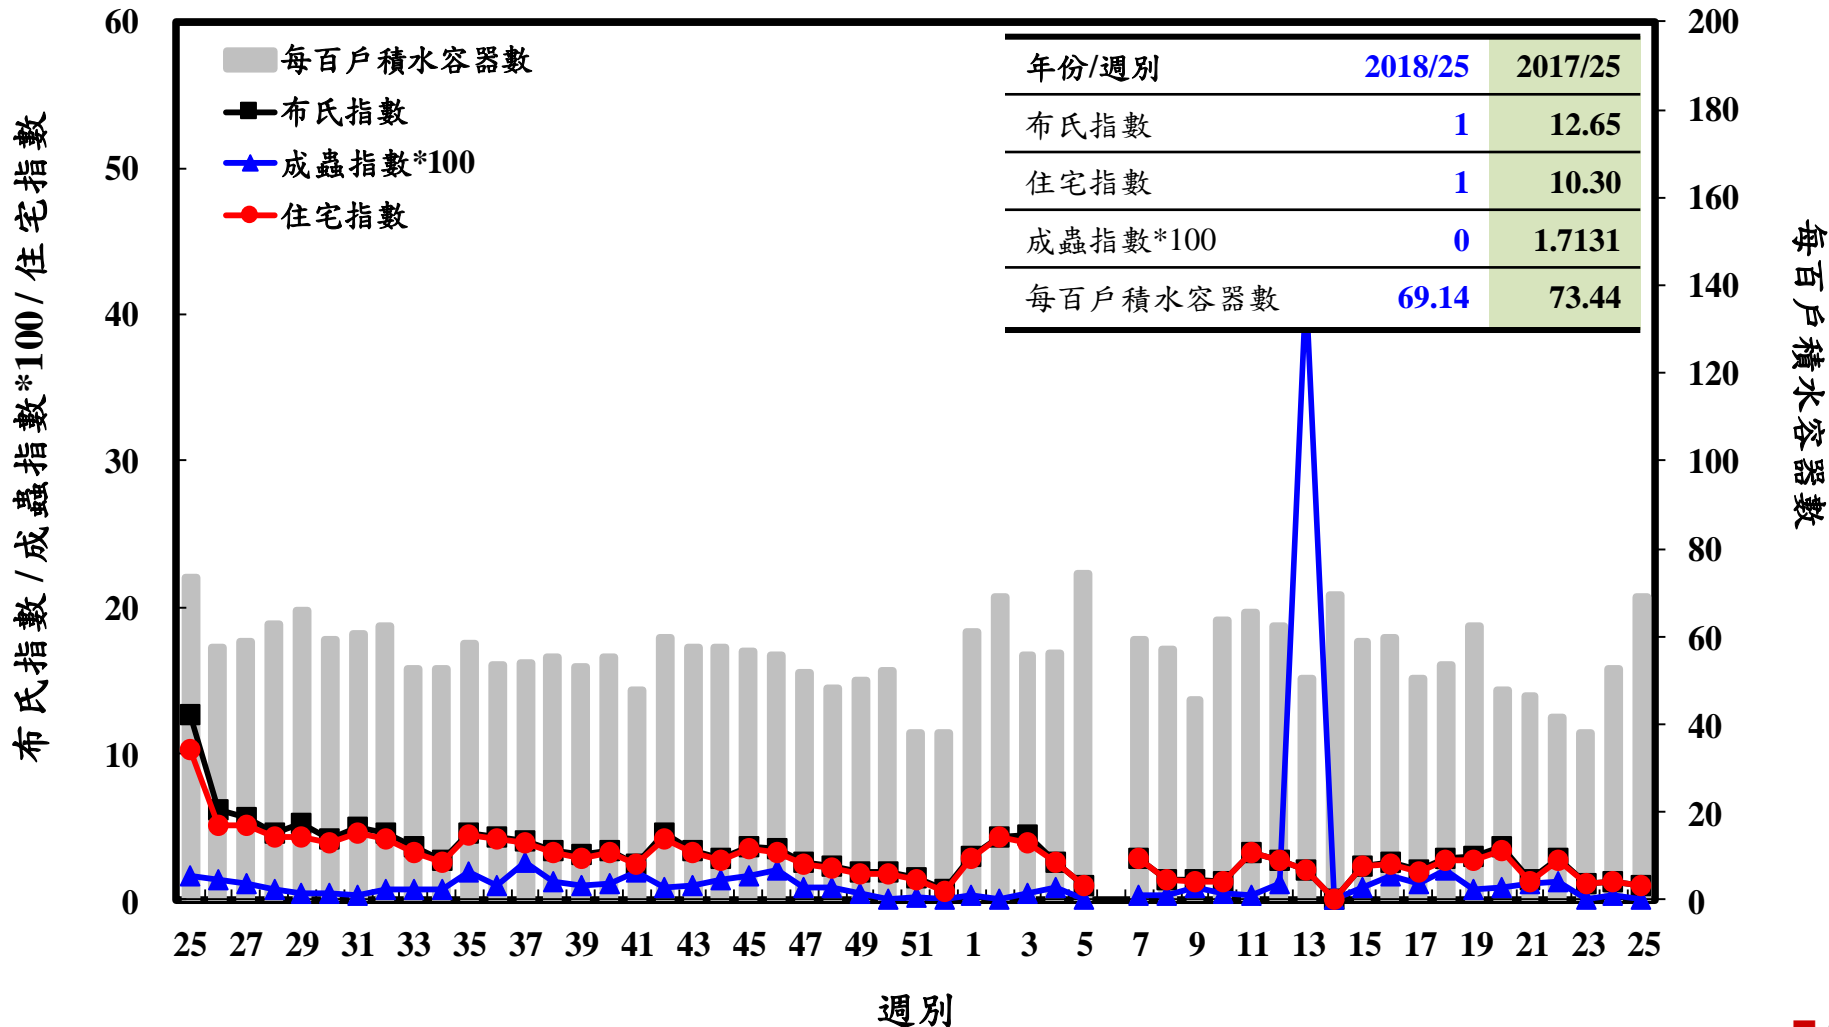

# 登革熱病媒蚊監測系統-台南市

# 登革熱病媒蚊監測系統-高雄市

# 登革熱病媒蚊監測系統-屏東縣