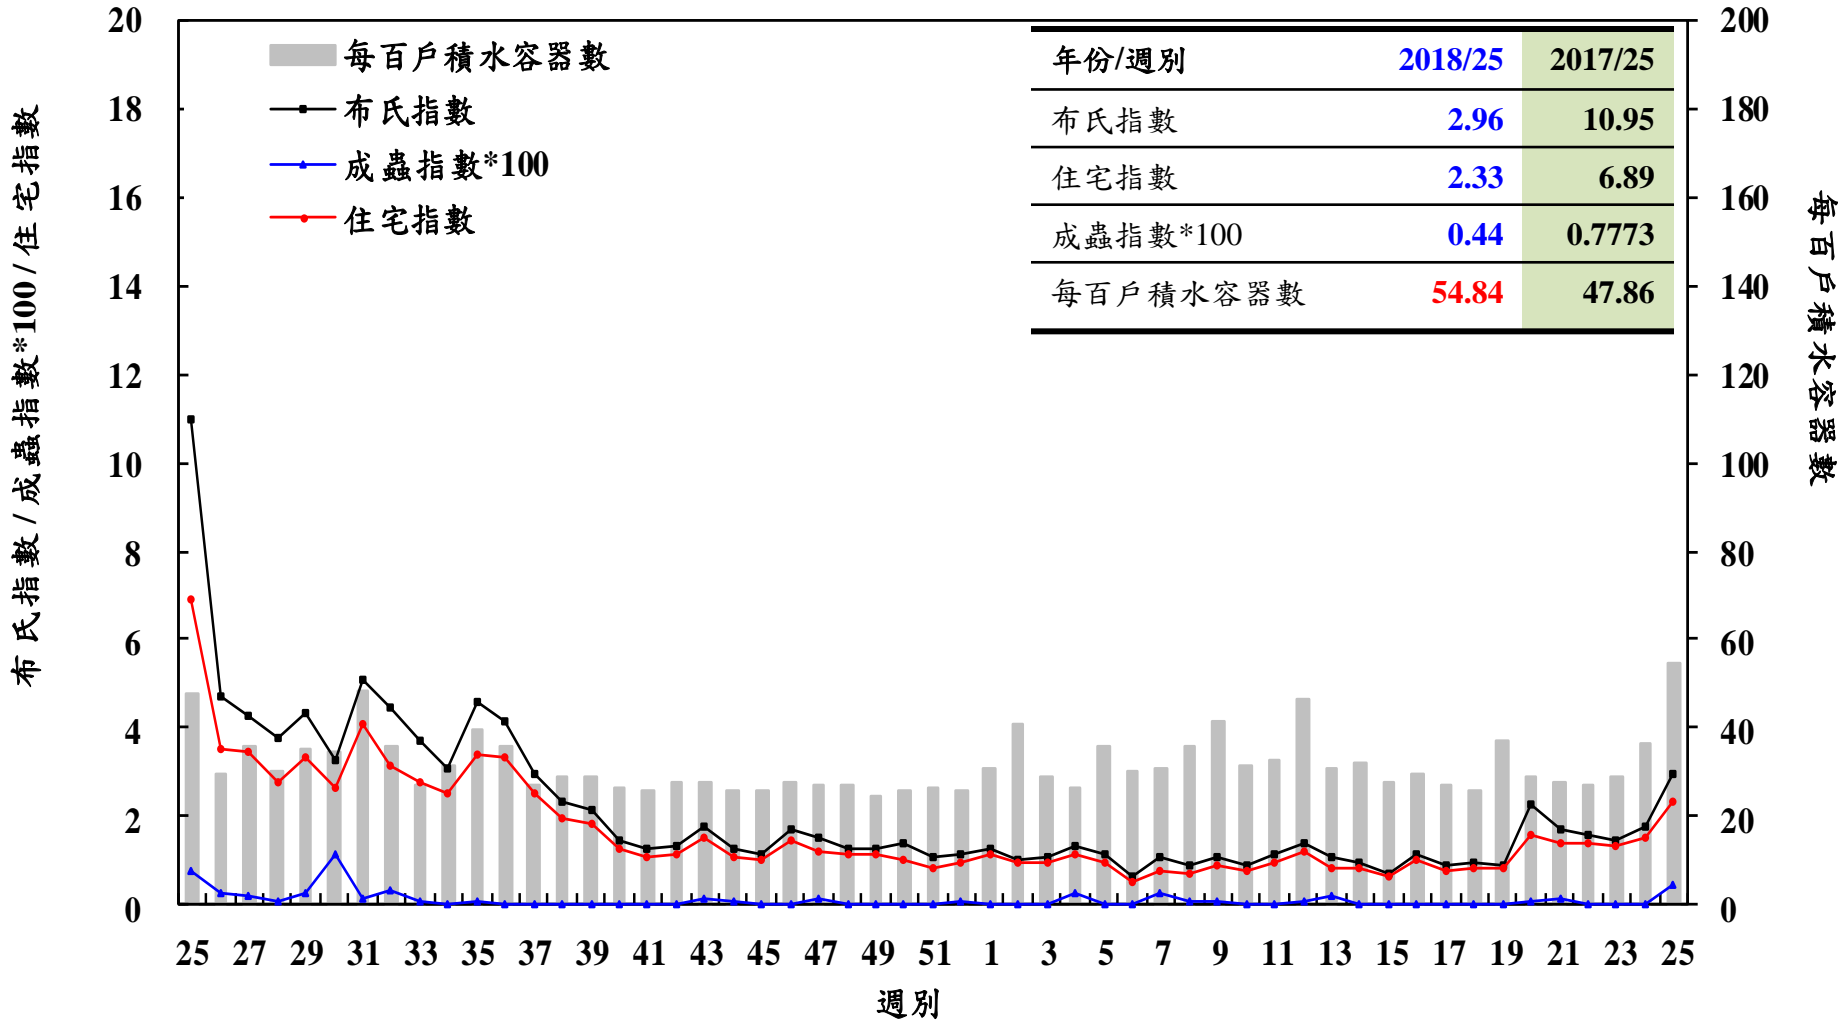

# 登革熱病媒蚊監測系統-台南市

# 登革熱病媒蚊監測系統-高雄市