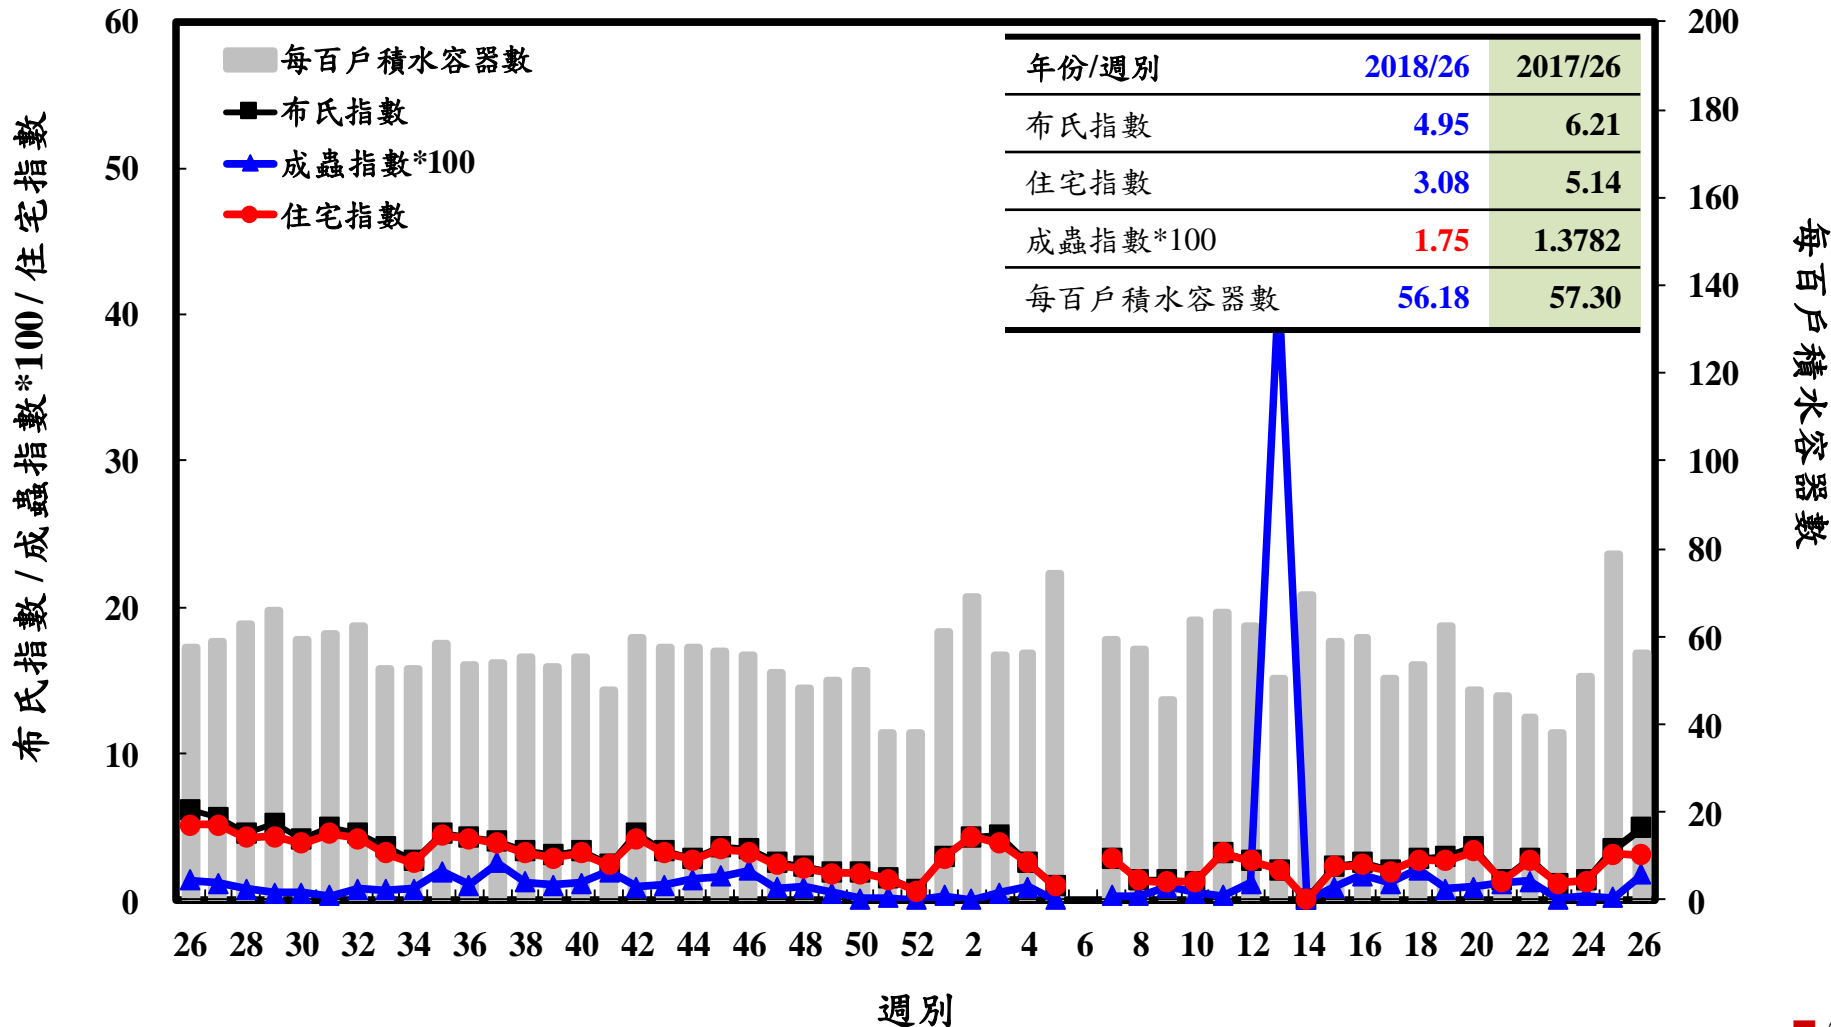

登革熱病媒蚊監測系統-台南市

布氏指數 / 成蟲指數*100 / 住宅指數

登革熱病媒蚊監測系統-高雄市

登革熱病媒蚊監測系統-屏東縣

布氏指數 / 成蟲指數 * 100 / 住宅指數