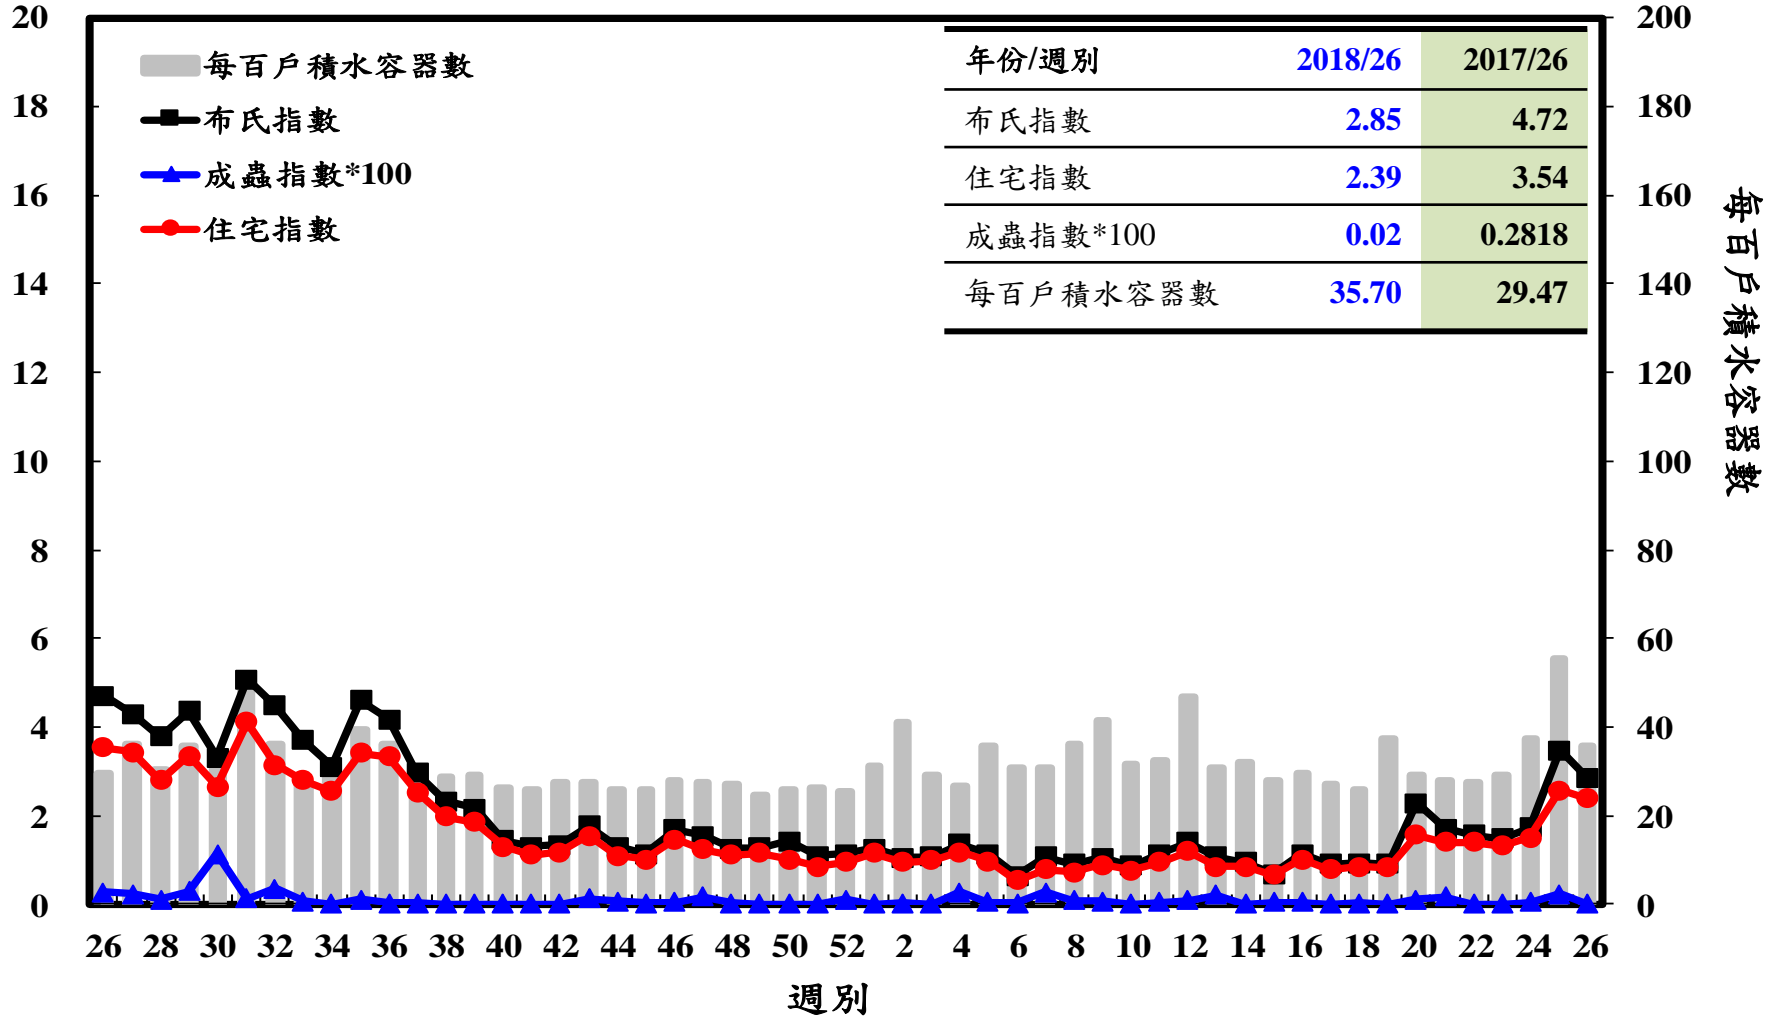

登革熱病媒蚊監測系統-台南市

布氏指數 / 成蟲指數*100 / 住宅指數

登革熱病媒蚊監測系統-高雄市

登革熱病媒蚊監測系統-屏東縣

布氏指數 / 成蟲指數 * 100 / 住宅指數