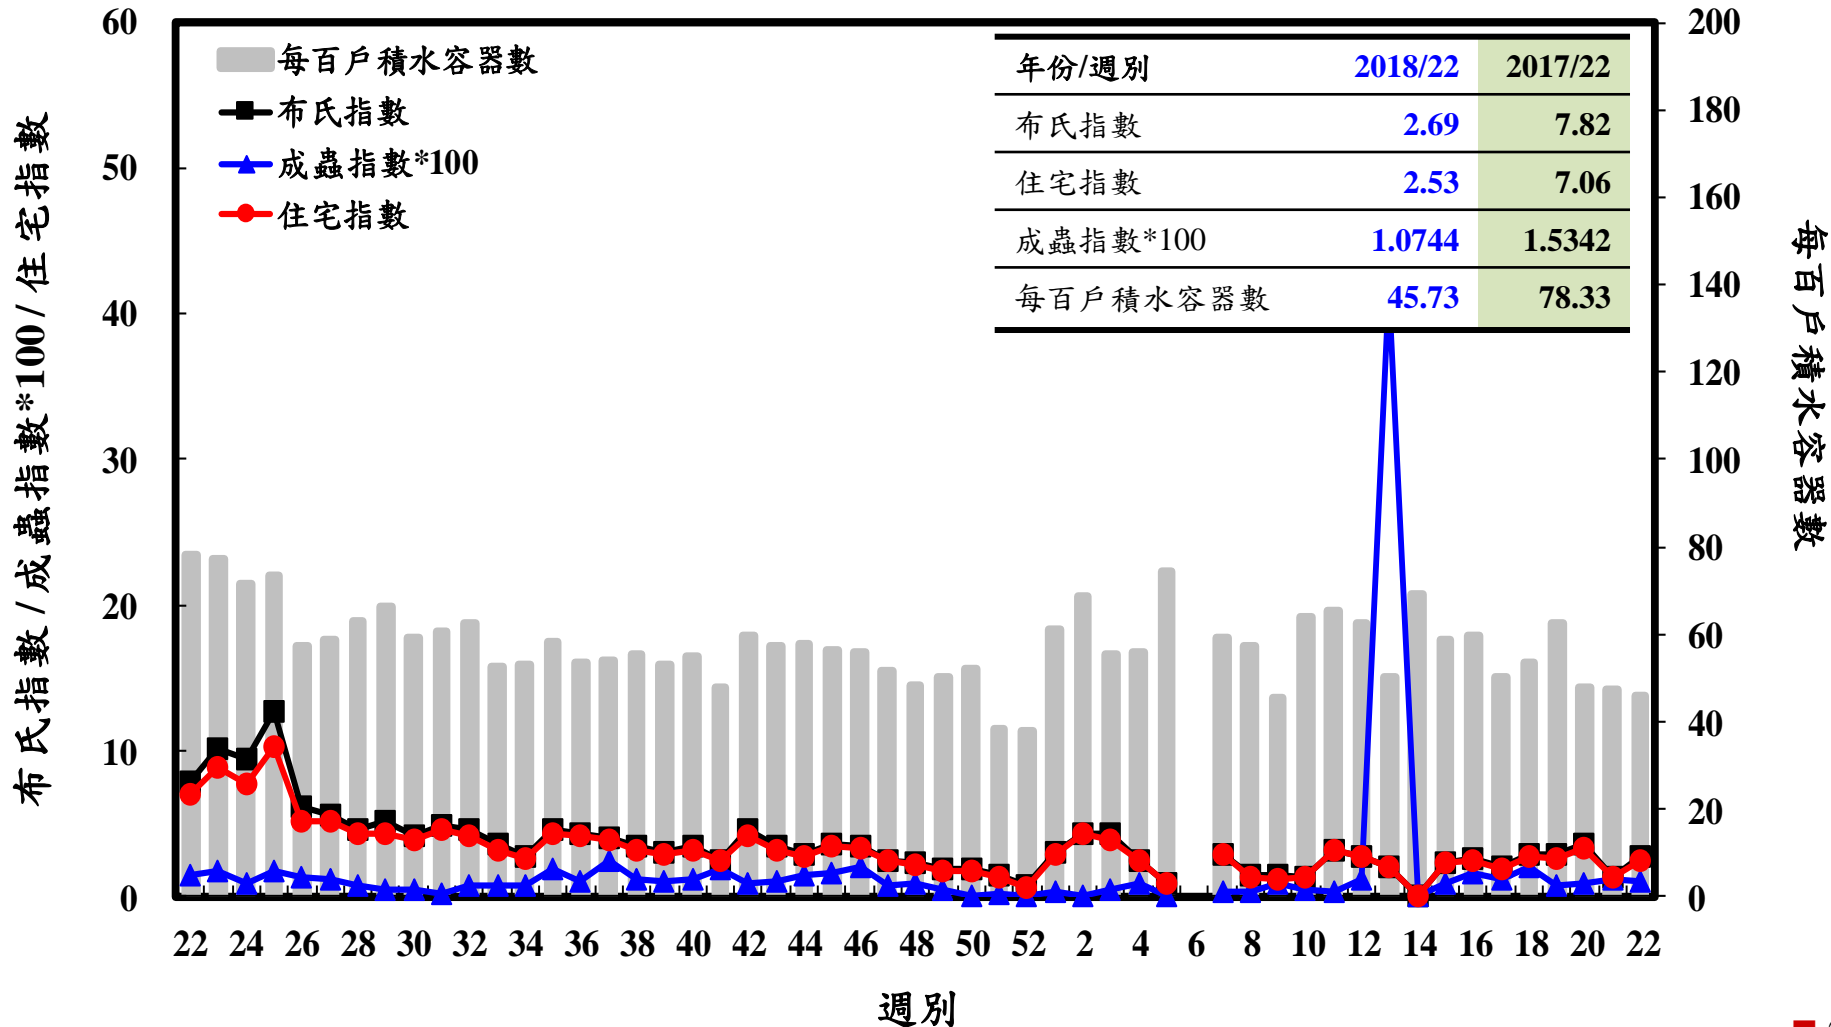

登革熱病媒蚊監測系統-台南市

登革熱病媒蚊監測系統-高雄市

登革熱病媒蚊監測系統-屏東縣

布氏指數 / 成蟲指數*100 / 住宅指數