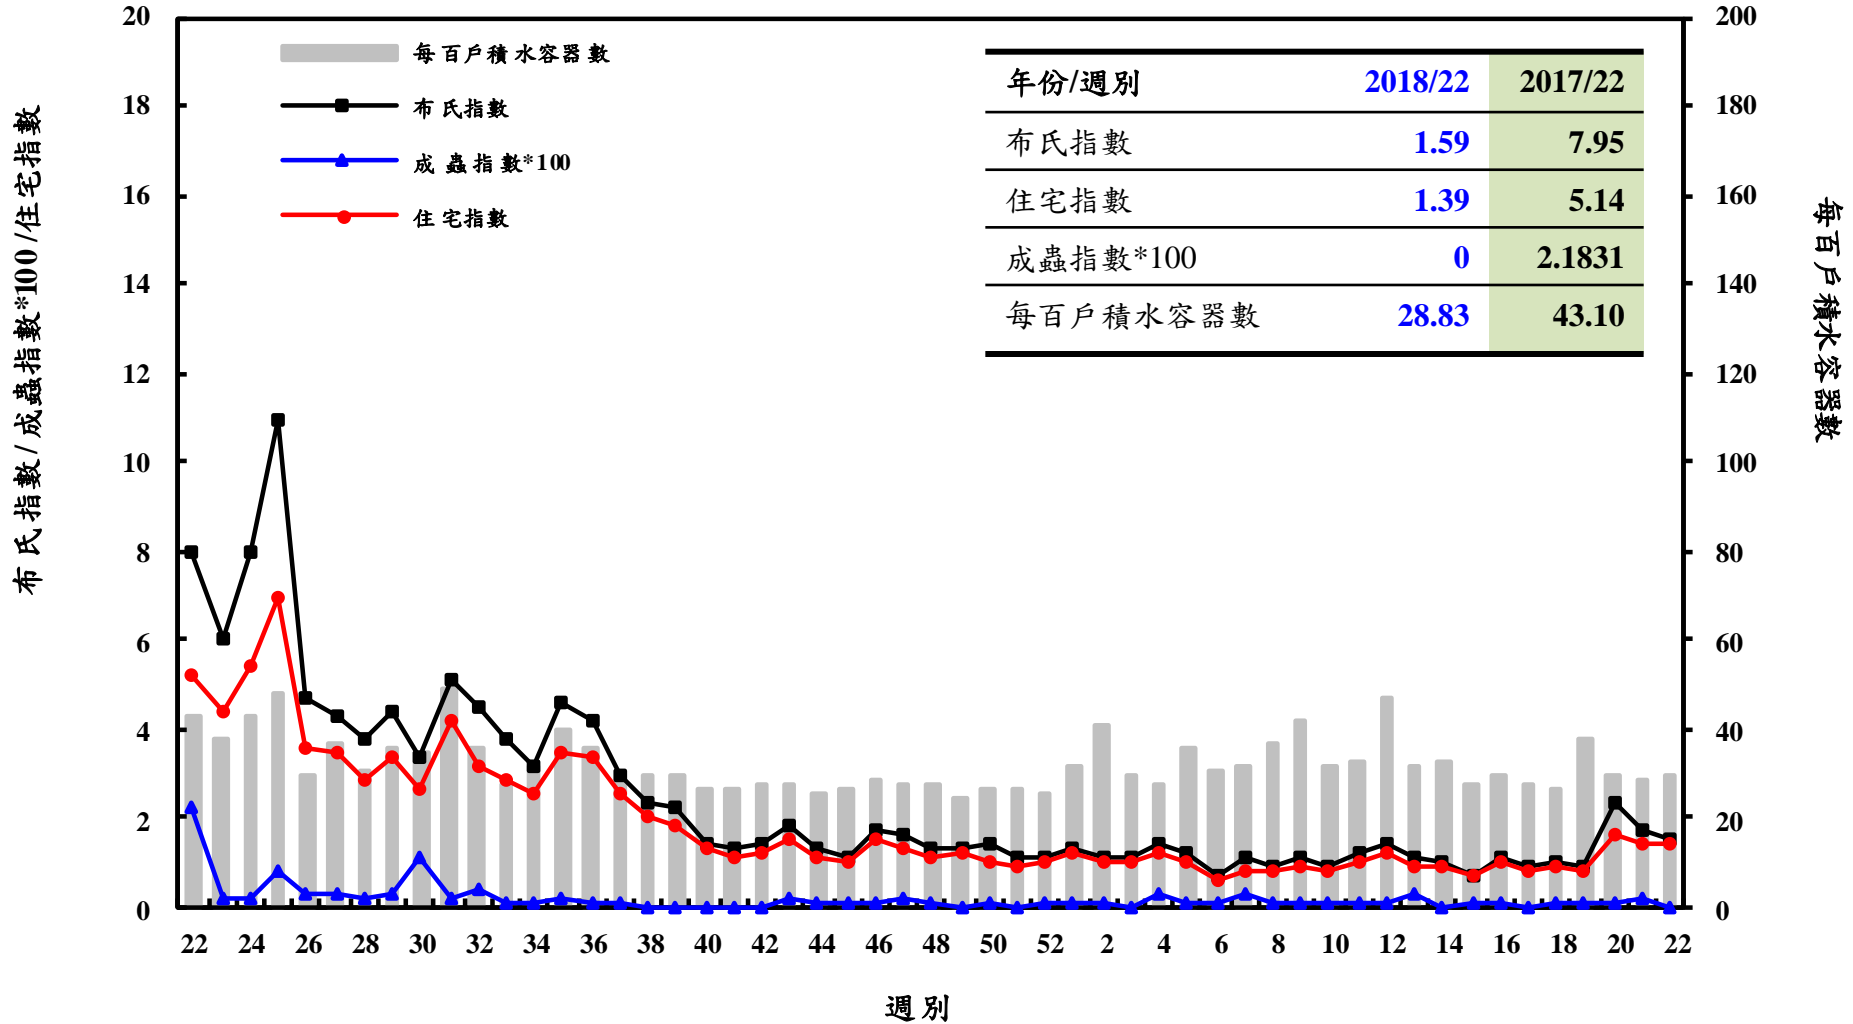

登革熱病媒蚊監測系統-台南市

登革熱病媒蚊監測系統-高雄市

登革熱病媒蚊監測系統-屏東縣

布氏指數 / 成蟲指數*100 / 住宅指數