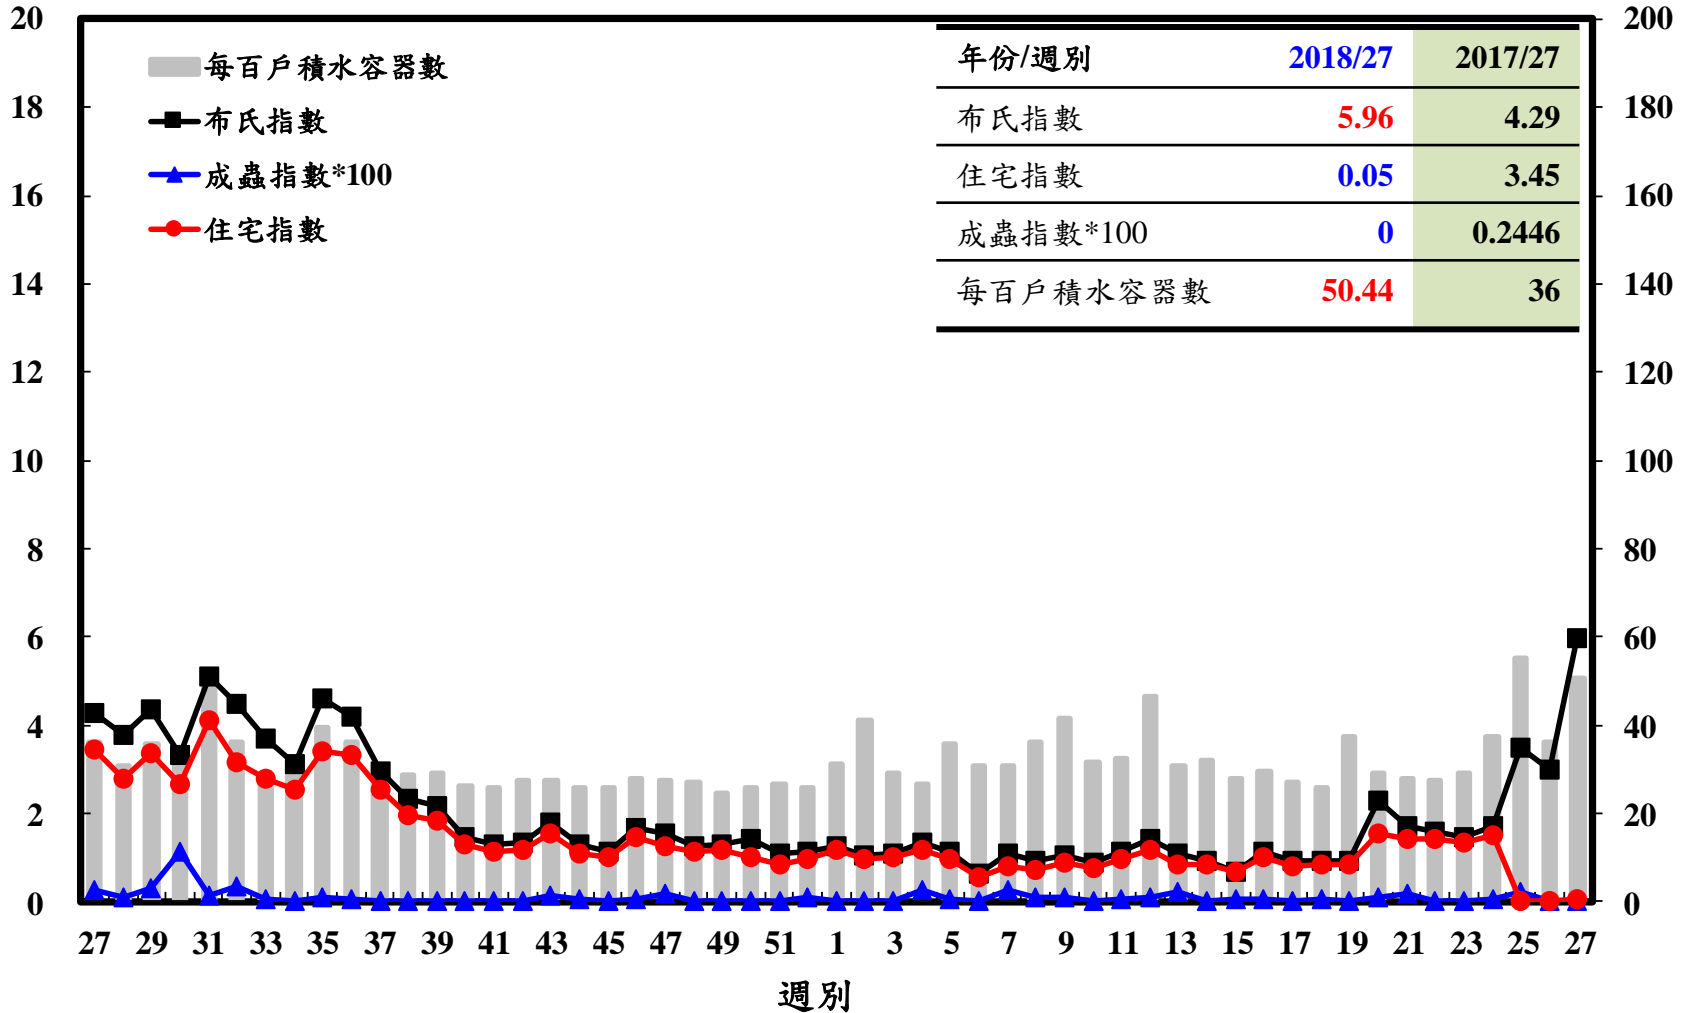

登革熱病媒蚊監測系統-台南市

布氏指數 / 成蟲指數*100 / 住宅指數

每百戶積水容器數

登革熱病媒蚊監測系統-高雄市

登革熱病媒蚊監測系統-屏東縣

布氏指數 / 成蟲指數 * 100 / 住宅指數