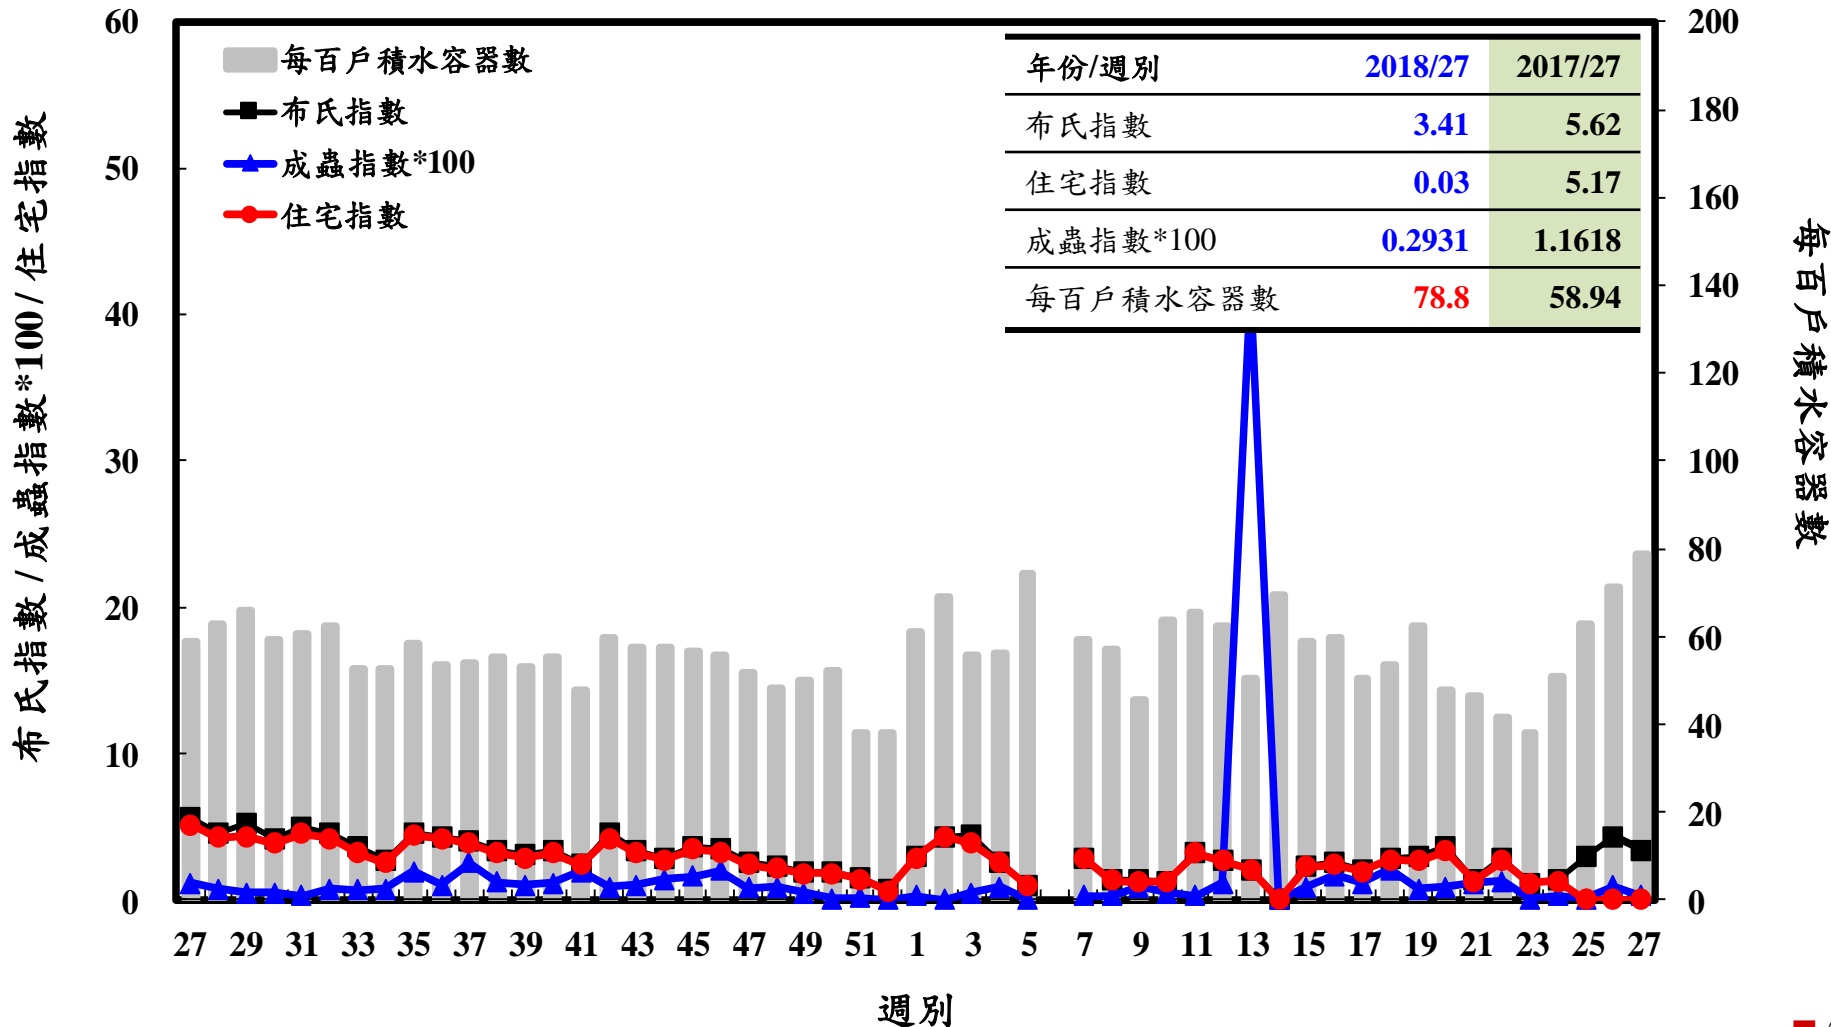

登革熱病媒蚊監測系統-台南市

布氏指數 / 成蟲指數*100 / 住宅指數

每百戶積水容器數

登革熱病媒蚊監測系統-高雄市

登革熱病媒蚊監測系統-屏東縣

布氏指數 / 成蟲指數 * 100 / 住宅指數