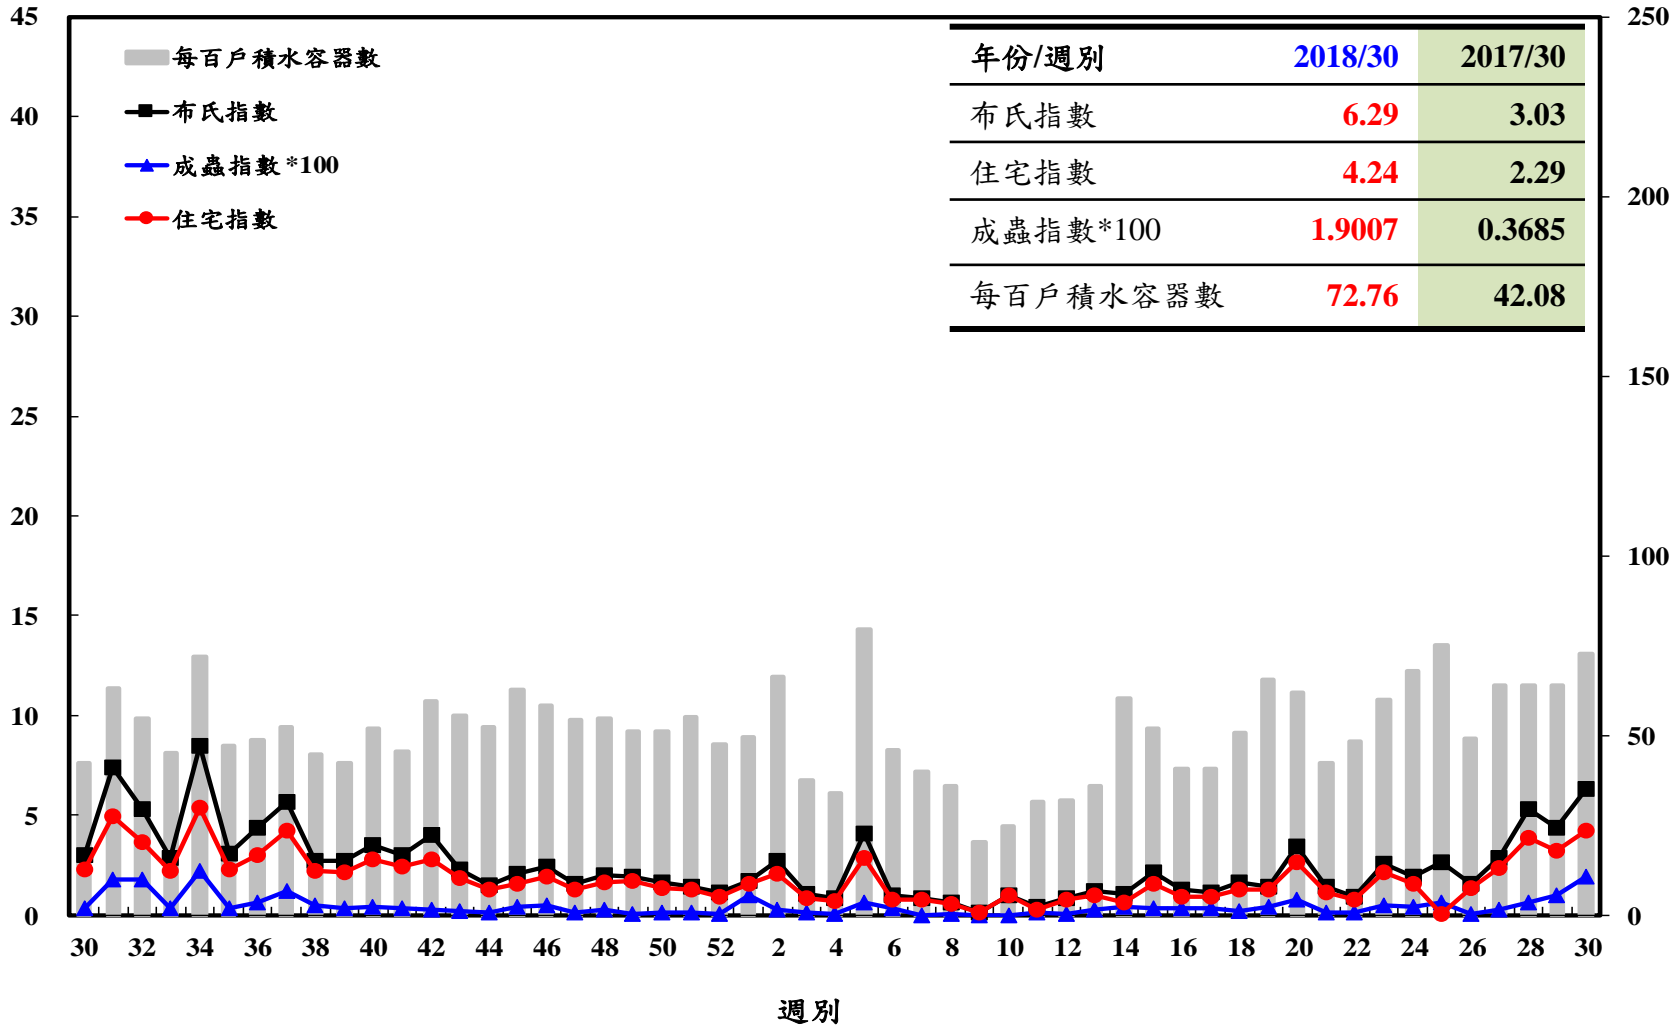

登革熱病媒蚊監測系統-台南市

布氏指數 / 成蟲指數*100 / 住宅指數

每百戶積水容器數

登革熱病媒蚊監測系統-高雄市

布氏指數 / 成蟲指數*100 / 住宅指數

每百戶積水容器數

登革熱病媒蚊監測系統-屏東縣

布氏指數 / 成蟲指數 * 100 / 住宅指數