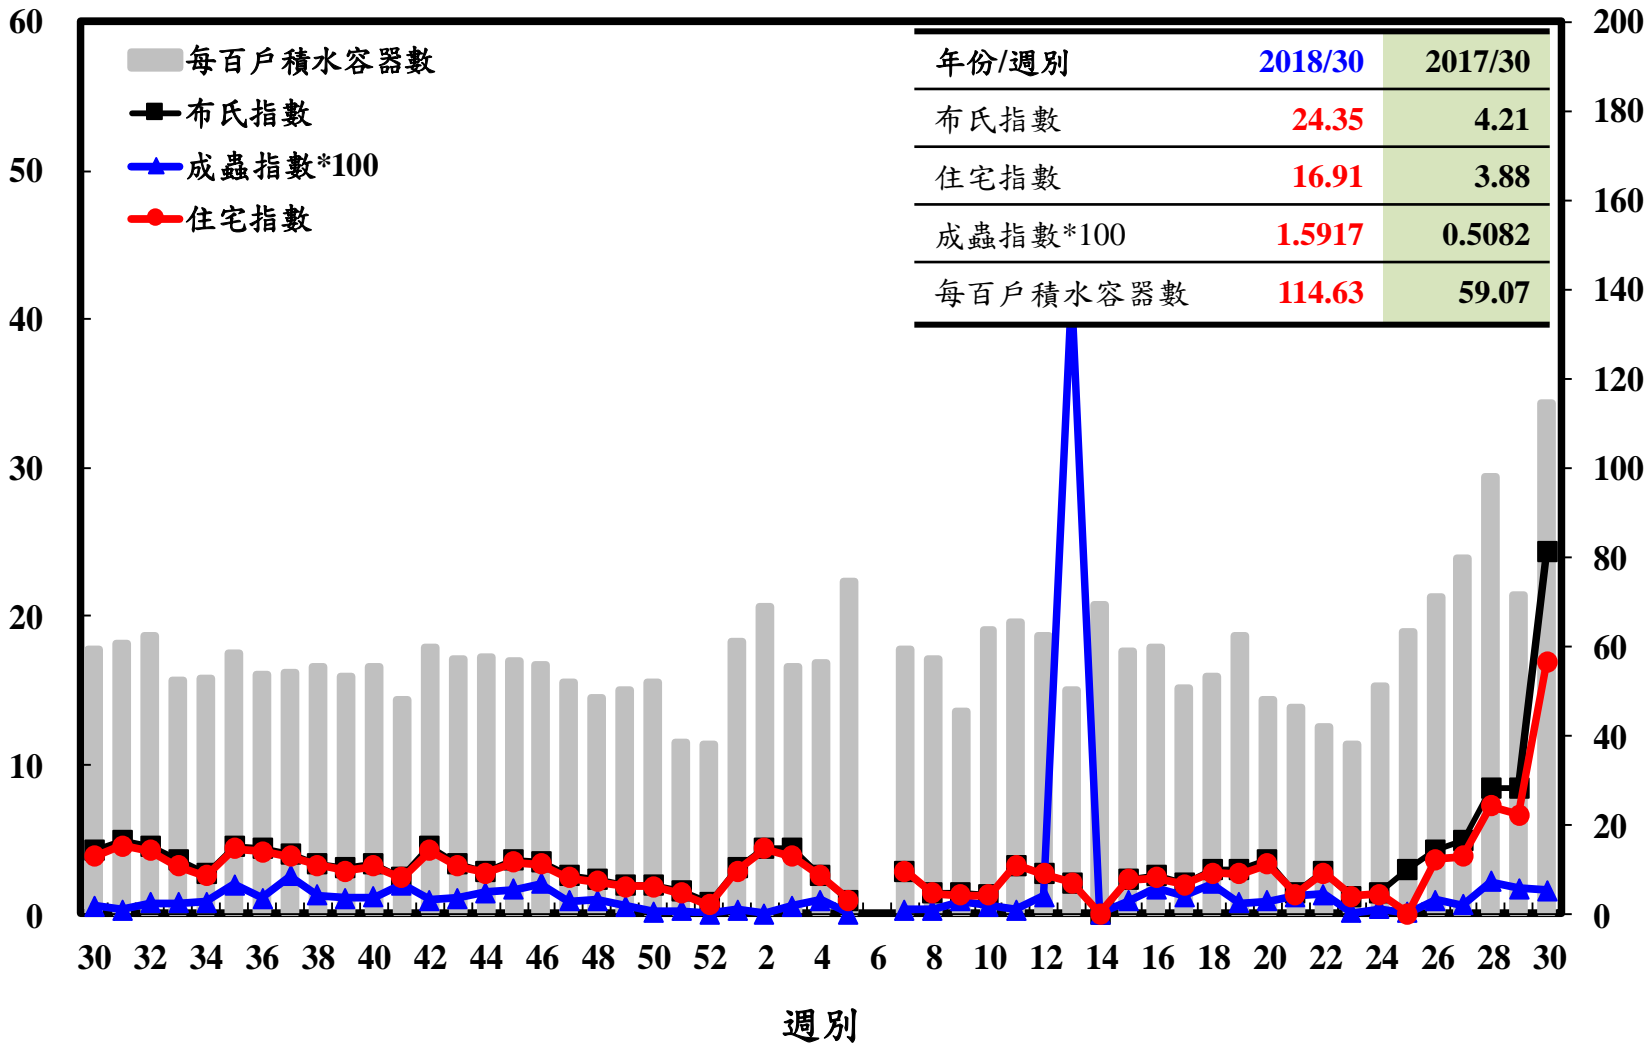

登革熱病媒蚊監測系統-台南市

布氏指數 / 成蟲指數*100 / 住宅指數

每百戶積水容器數

登革熱病媒蚊監測系統-高雄市

布氏指數 / 成蟲指數*100 / 住宅指數

每百戶積水容器數

登革熱病媒蚊監測系統-屏東縣

布氏指數 / 成蟲指數 * 100 / 住宅指數