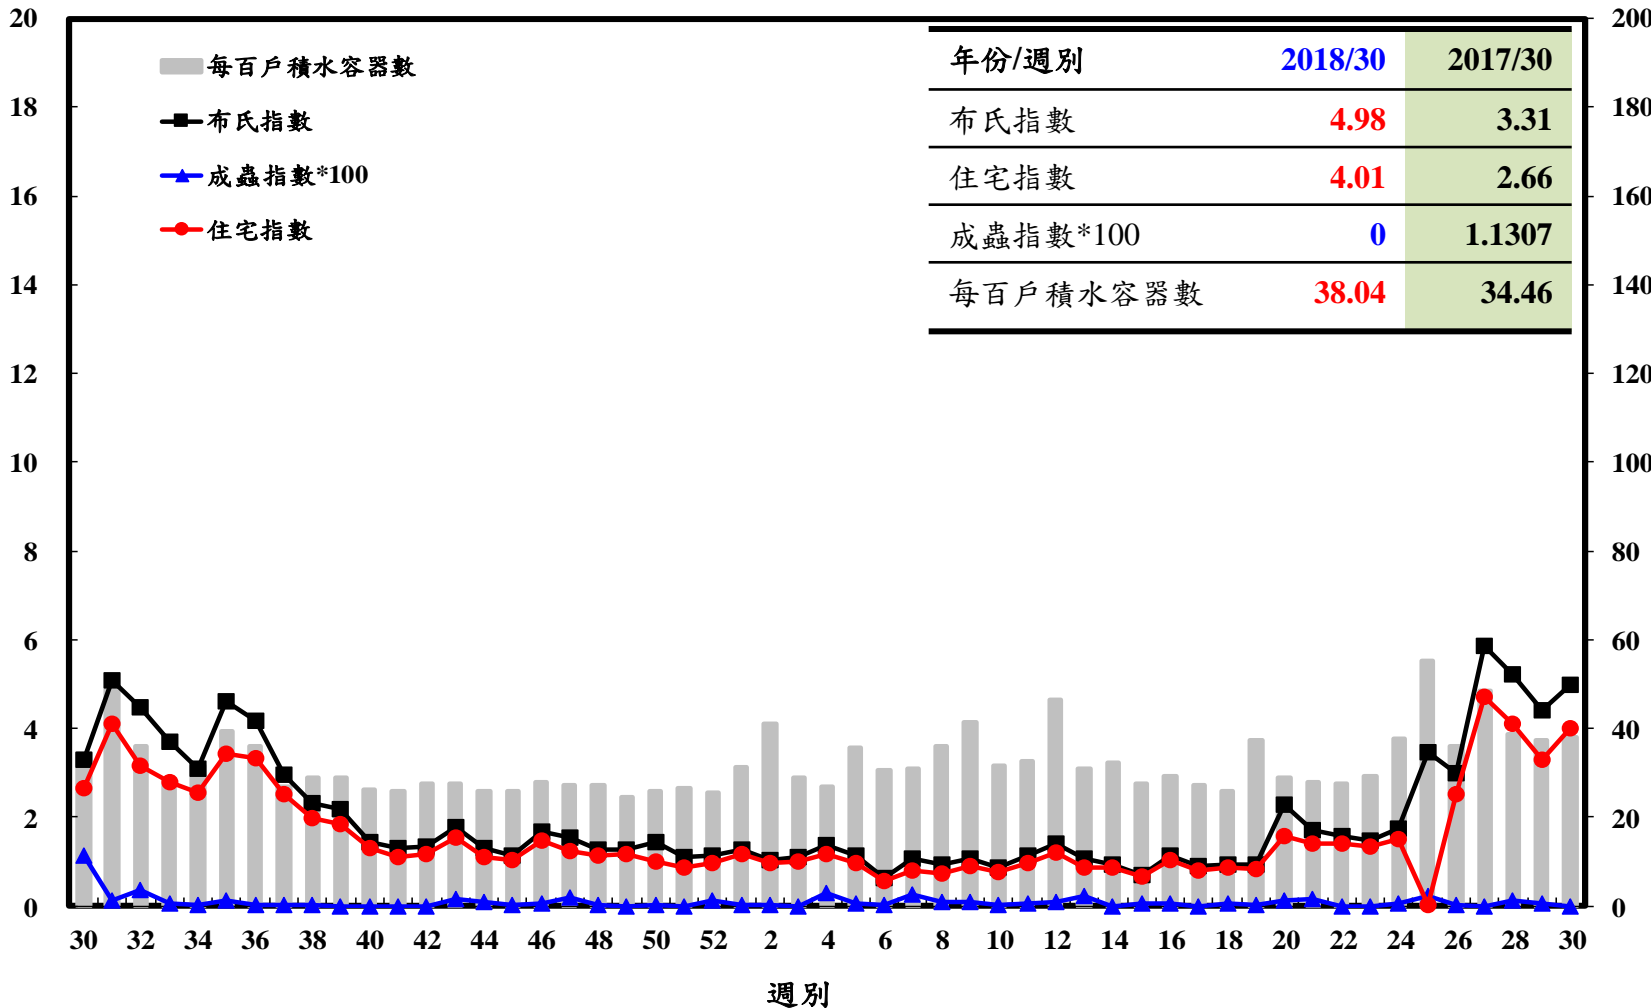

登革熱病媒蚊監測系統-台南市

布氏指數 / 成蟲指數*100 / 住宅指數

每百戶積水容器數

登革熱病媒蚊監測系統-高雄市

布氏指數 / 成蟲指數*100 / 住宅指數

每百戶積水容器數

登革熱病媒蚊監測系統-屏東縣

布氏指數 / 成蟲指數 * 100 / 住宅指數