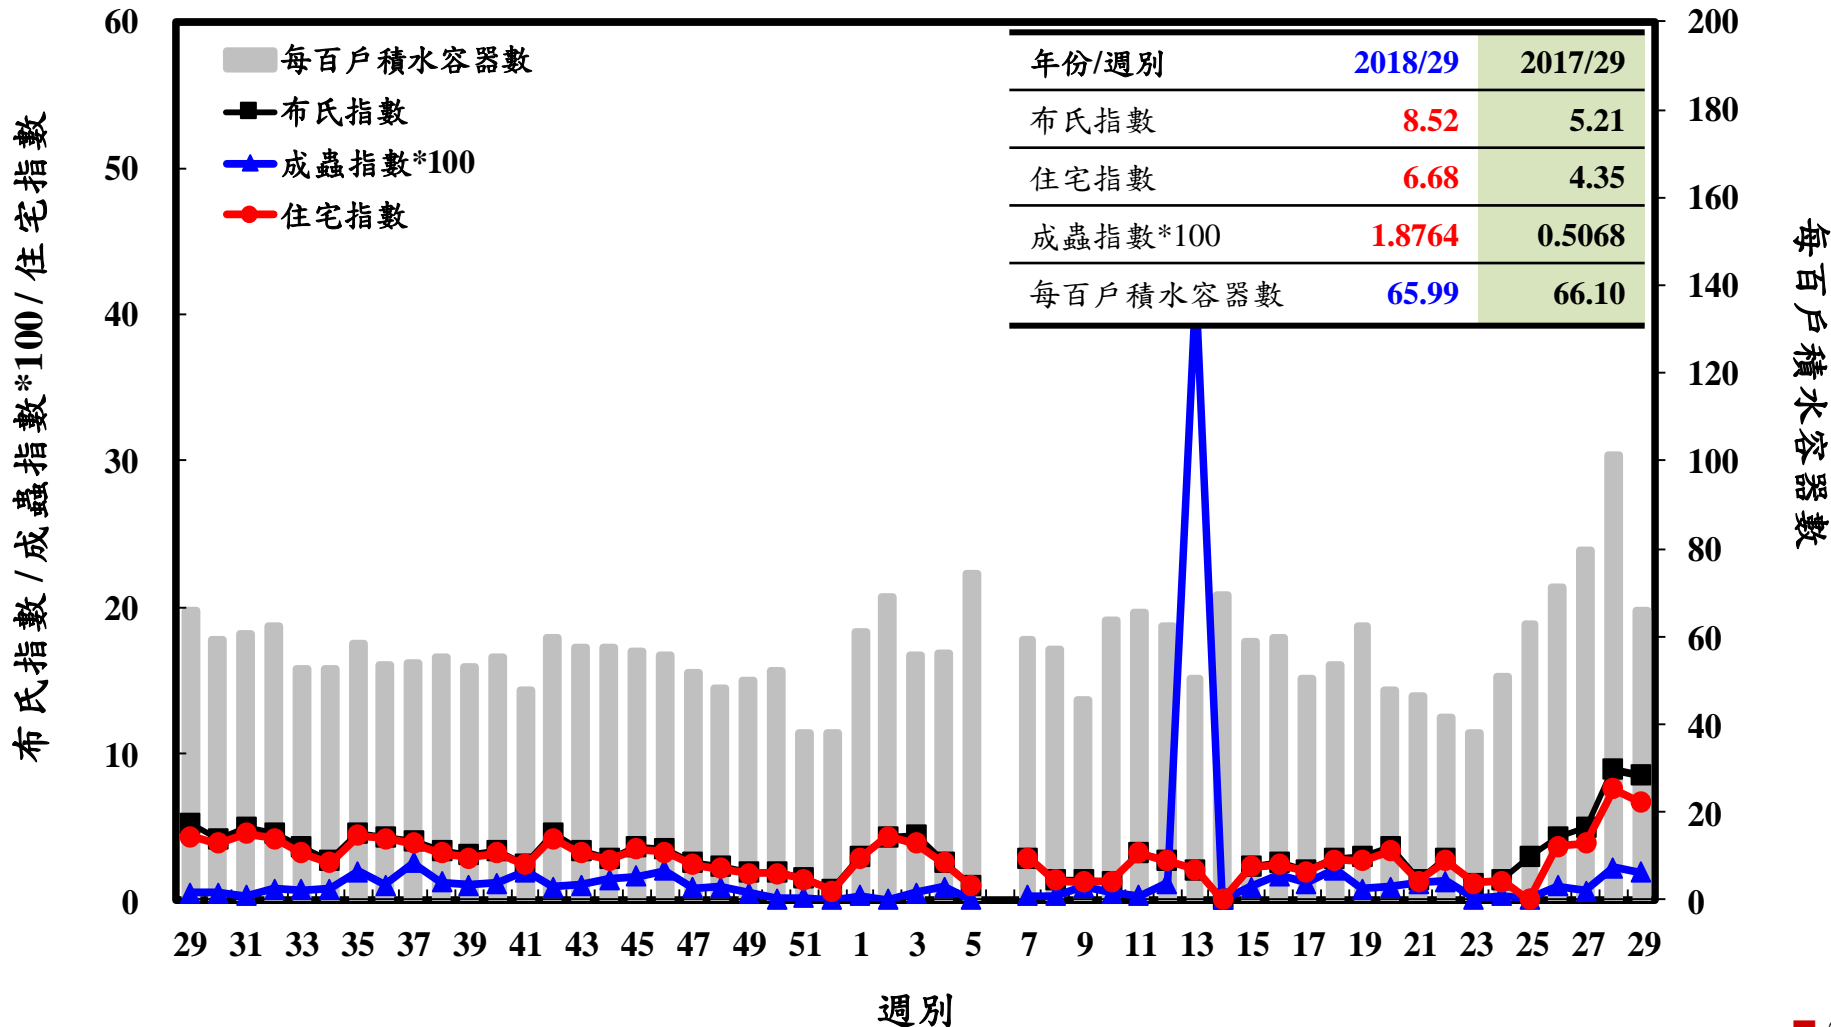

登革熱病媒蚊監測系統-台南市

布氏指數 / 成蟲指數*100 / 住宅指數

每百戶積水容器數

登革熱病媒蚊監測系統-高雄市

登革熱病媒蚊監測系統-屏東縣

布氏指數 / 成蟲指數 * 100 / 住宅指數