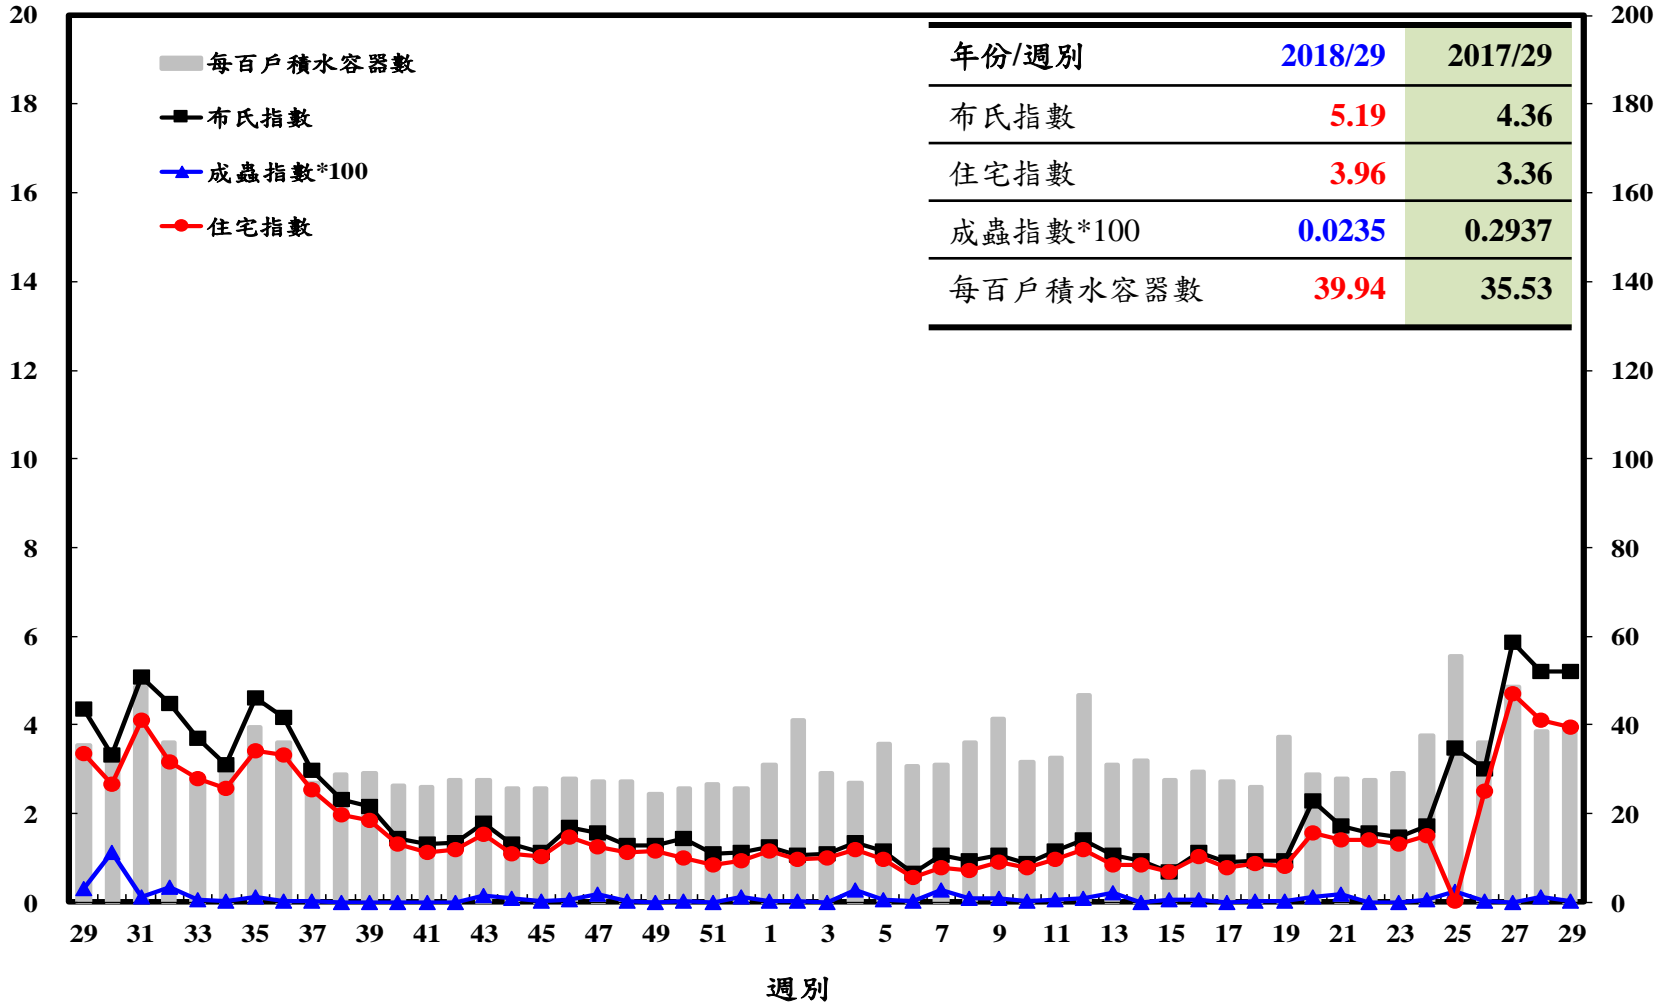

登革熱病媒蚊監測系統-台南市

布氏指數 / 成蟲指數*100 / 住宅指數

每百戶積水容器數

登革熱病媒蚊監測系統-高雄市

登革熱病媒蚊監測系統-屏東縣

布氏指數 / 成蟲指數 * 100 / 住宅指數