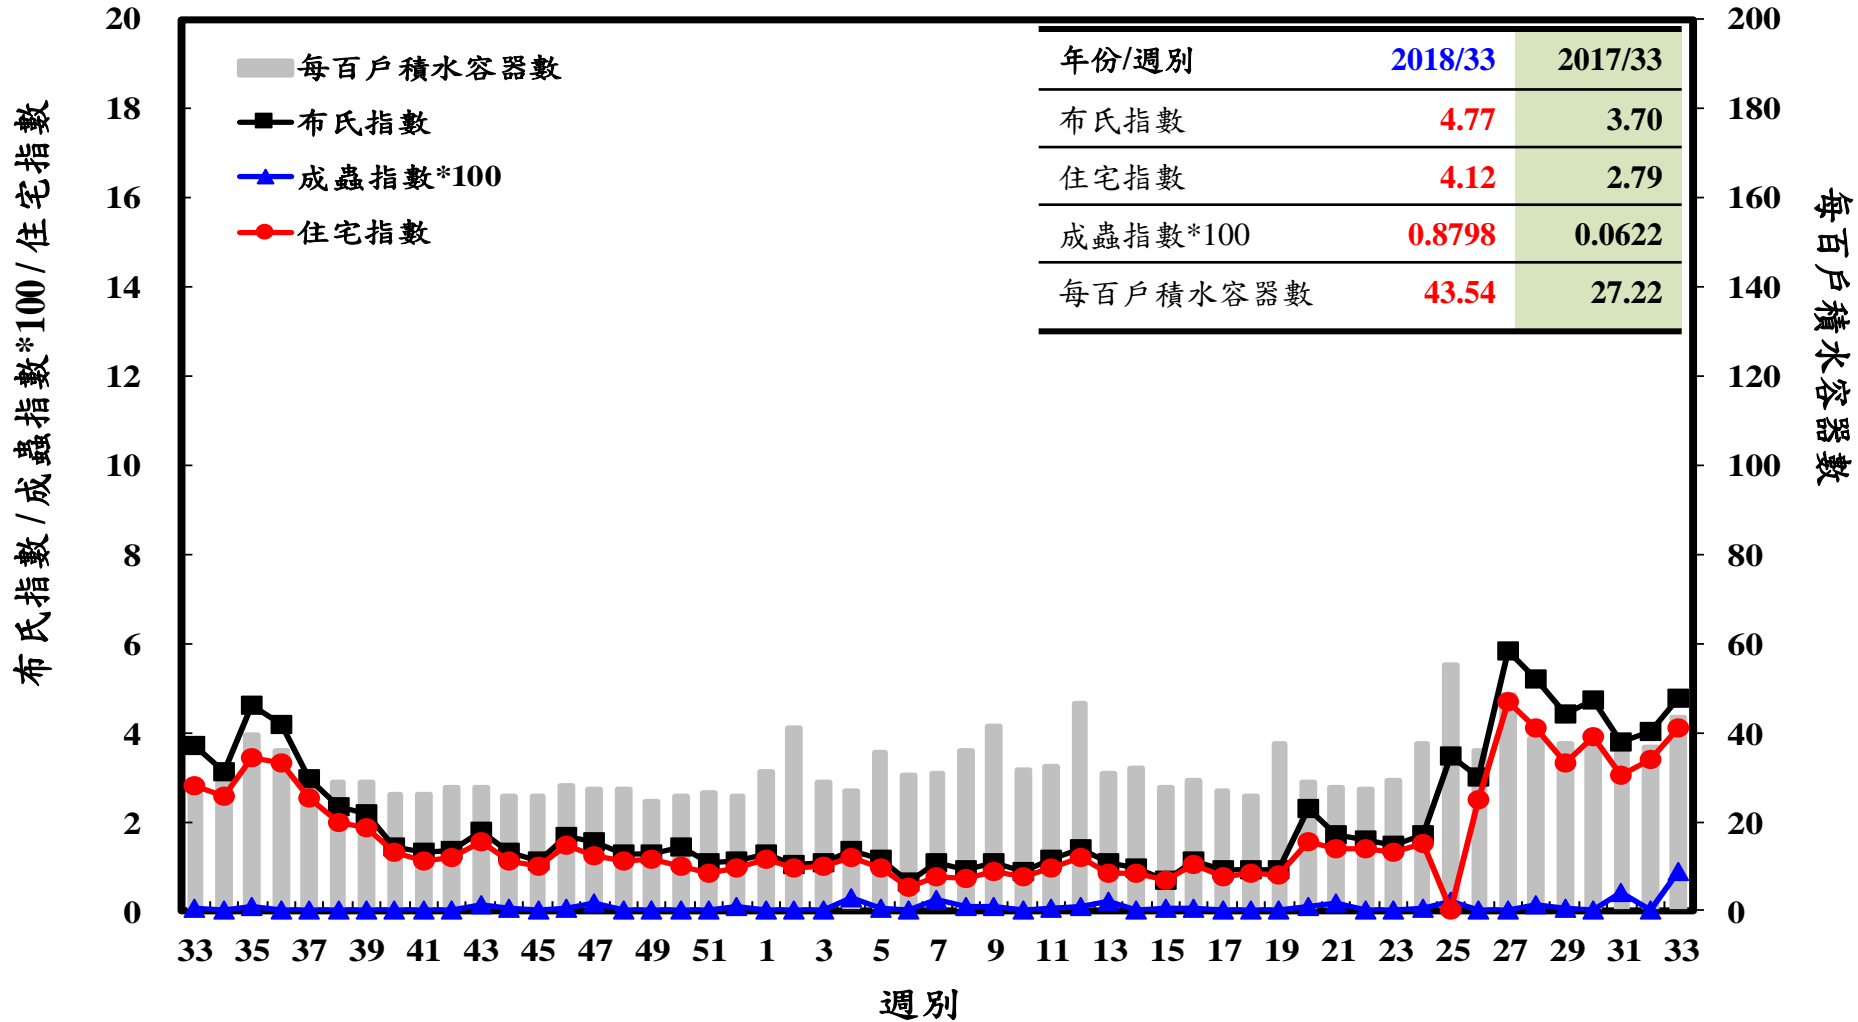

登革熱病媒蚊監測系統-台南市

登革熱病媒蚊監測系統-高雄市

登革熱病媒蚊監測系統-屏東縣