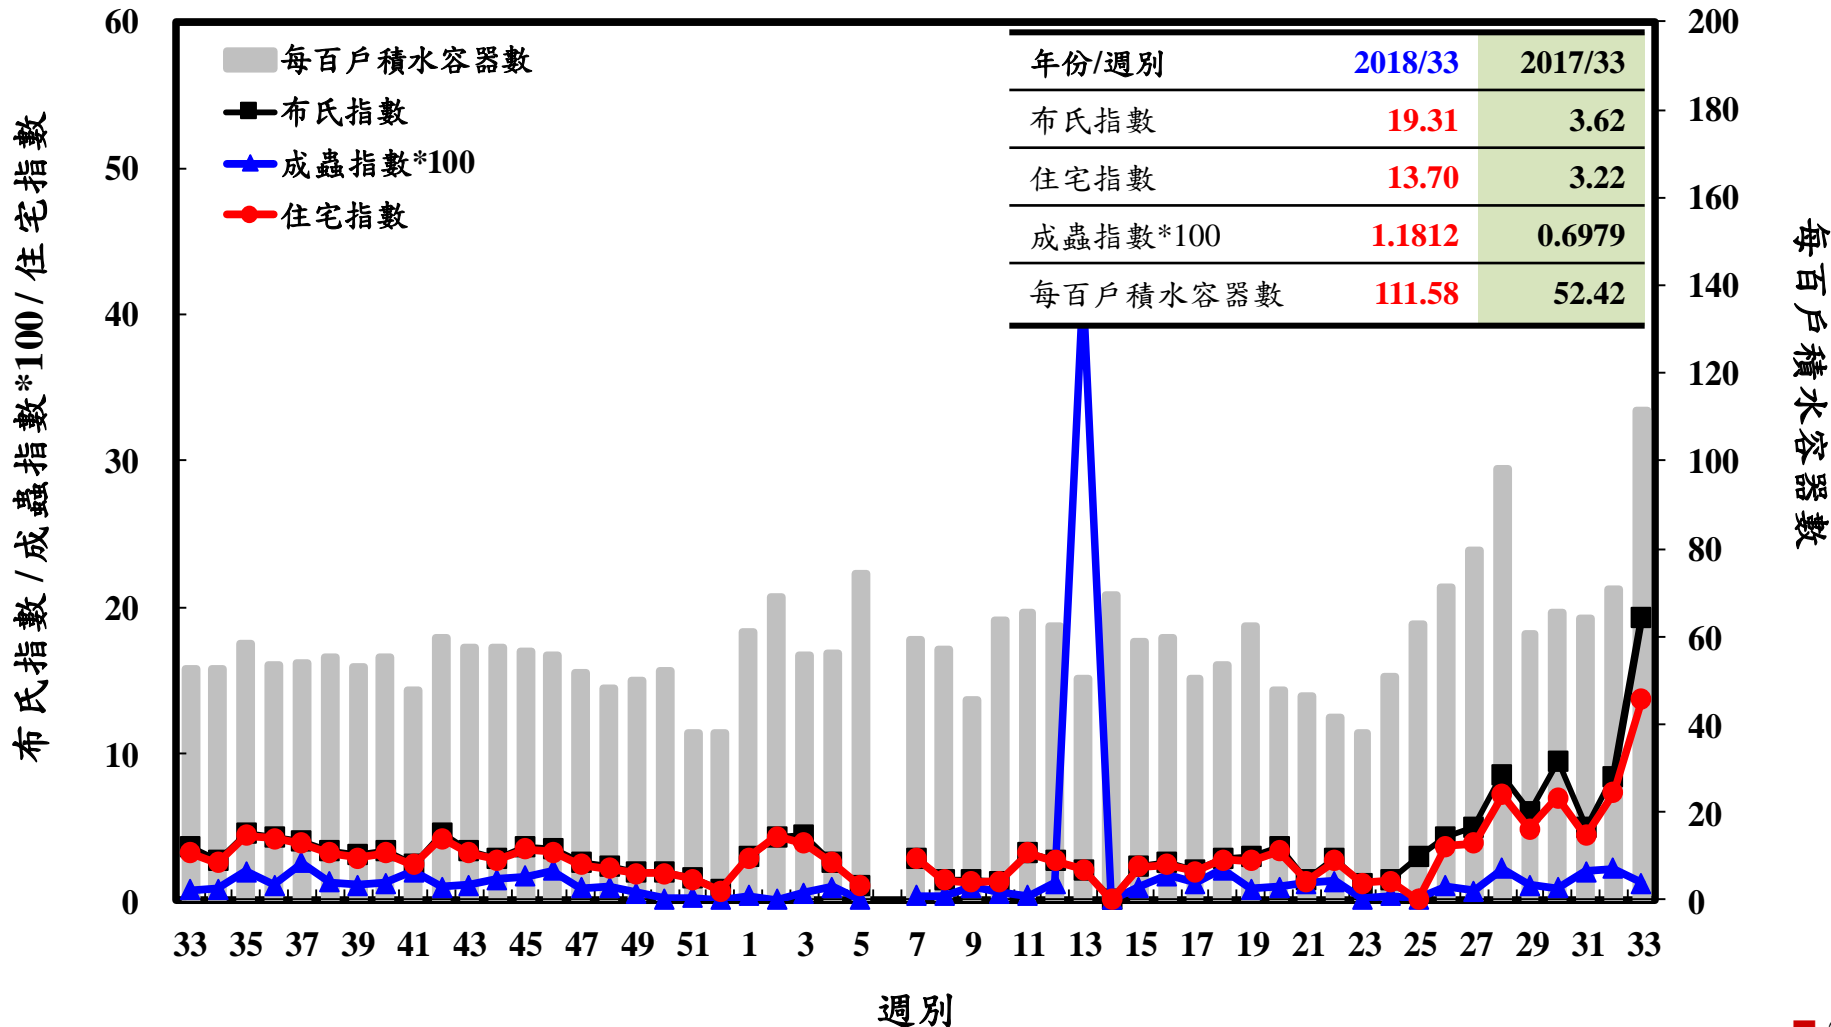

登革熱病媒蚊監測系統-台南市

登革熱病媒蚊監測系統-高雄市

登革熱病媒蚊監測系統-屏東縣