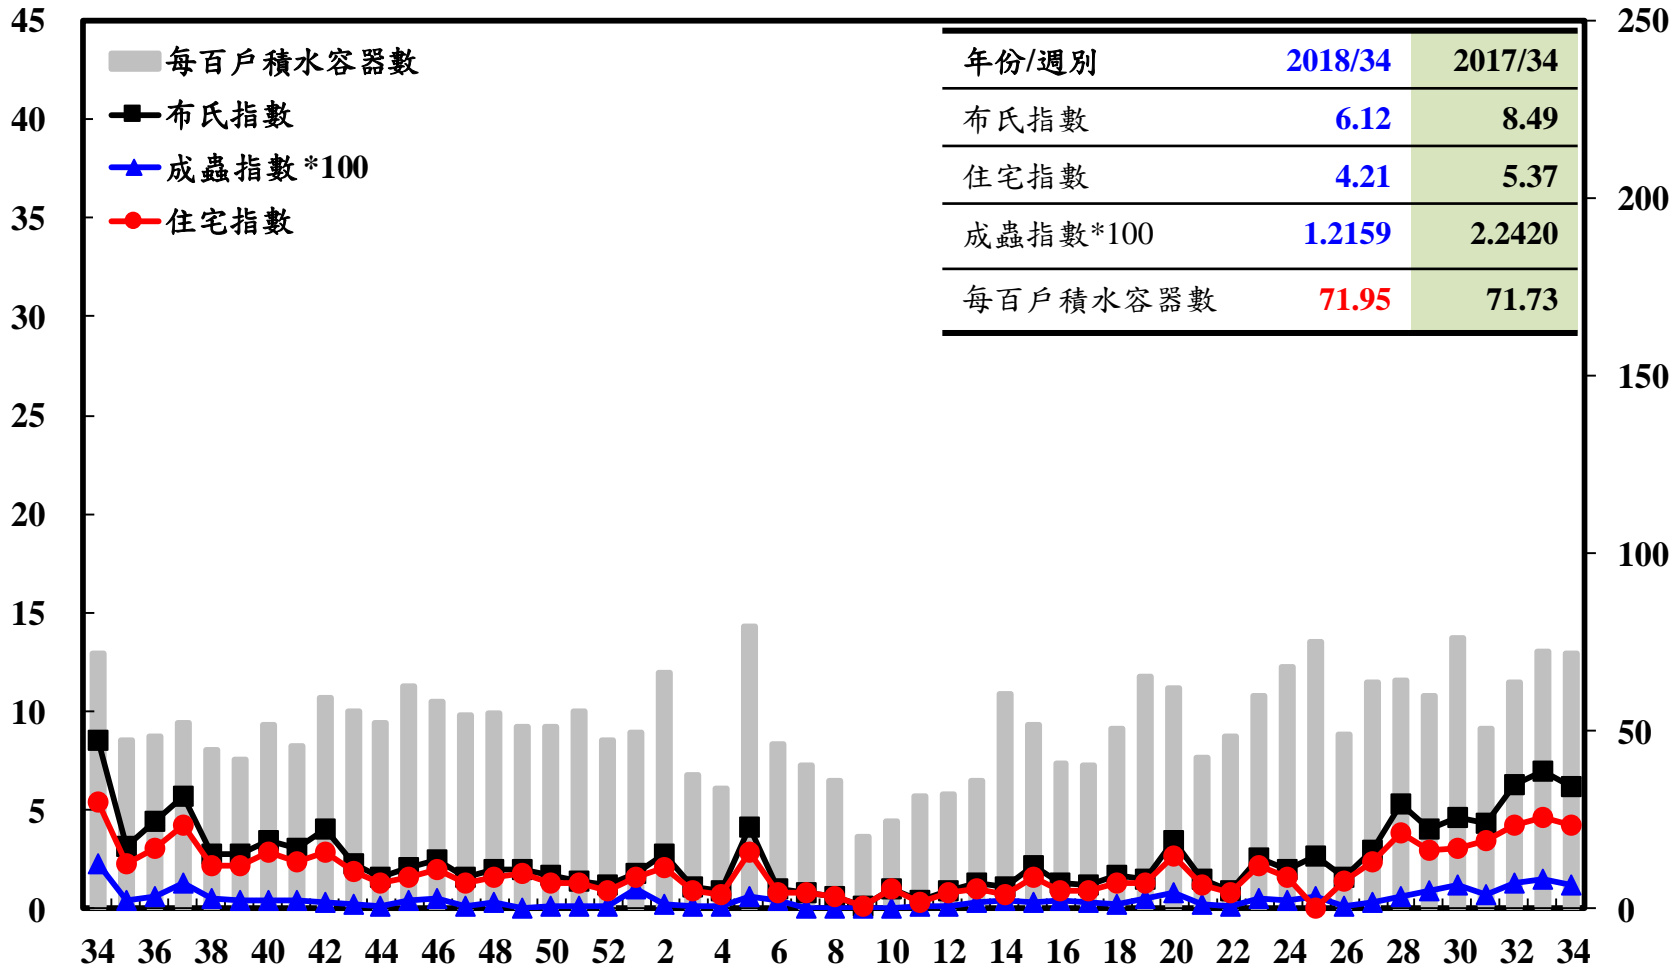

登革熱病媒蚊監測系統-台南市

登革熱病媒蚊監測系統-高雄市

登革熱病媒蚊監測系統-屏東縣

布氏指數 / 成蟲指數*100 / 住宅指數

週別

每百戶積水容器數