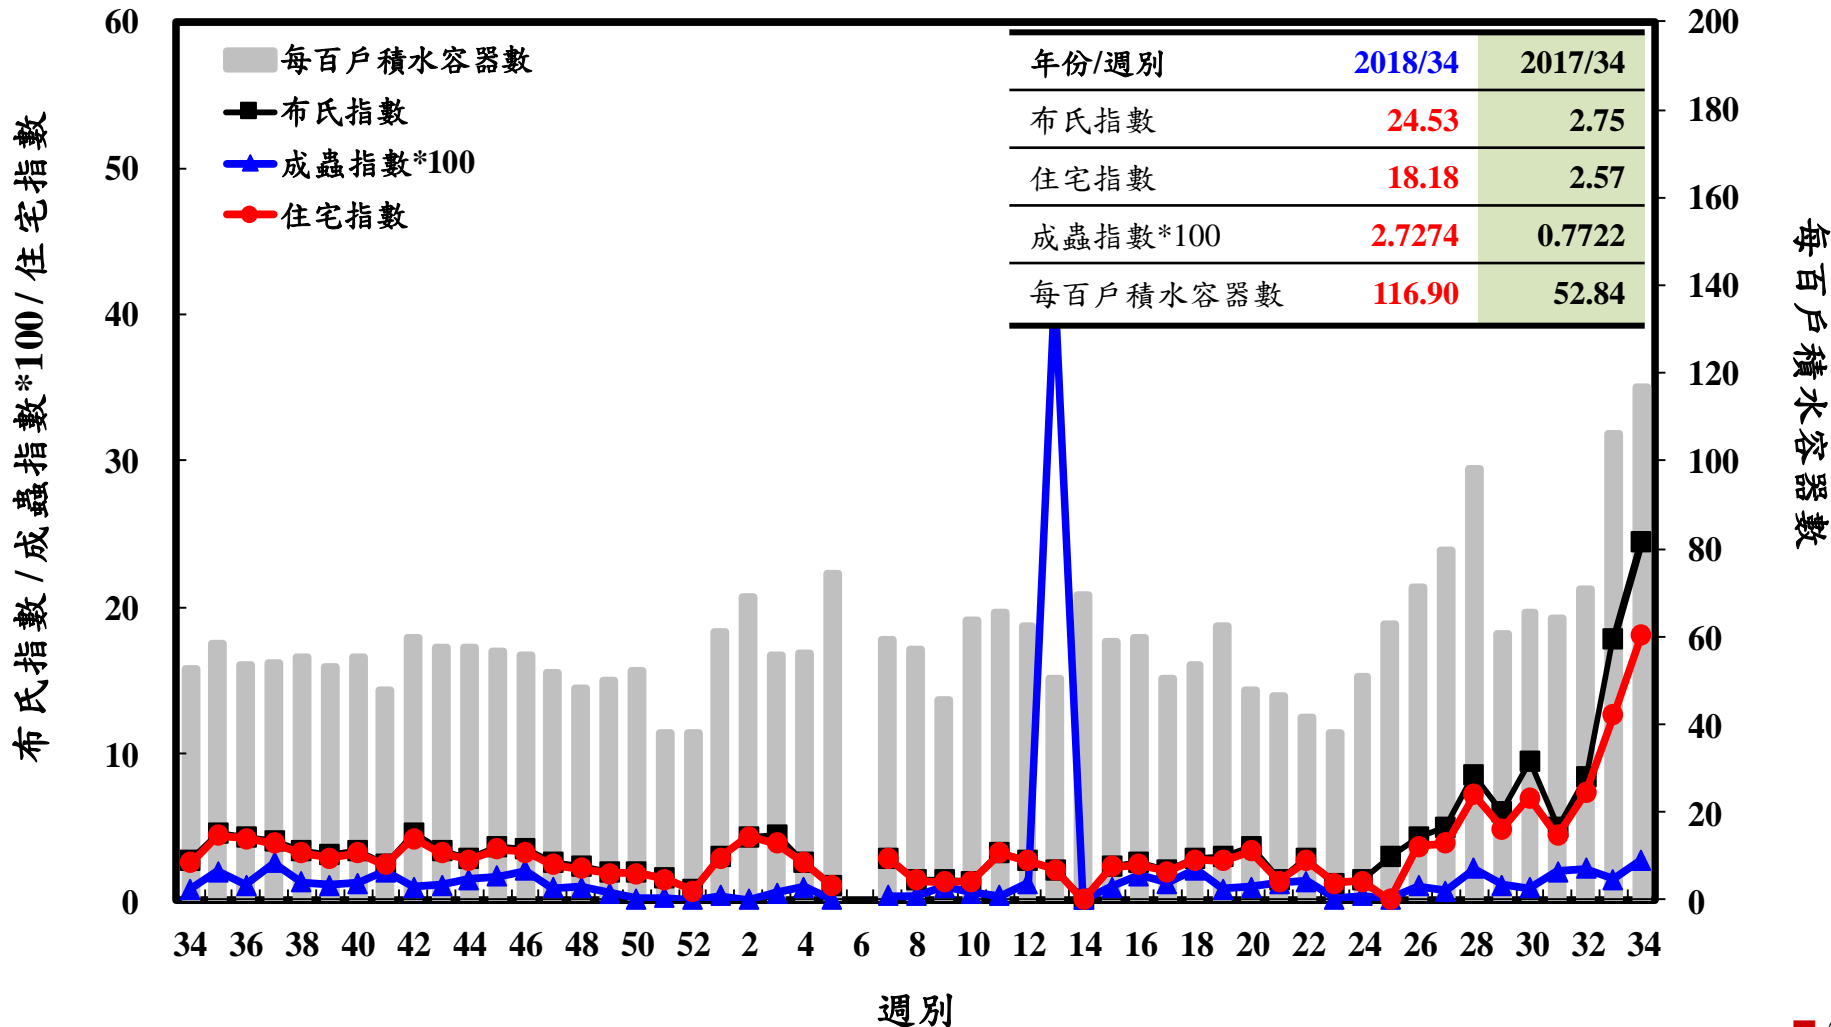

登革熱病媒蚊監測系統-台南市

登革熱病媒蚊監測系統-高雄市

登革熱病媒蚊監測系統-屏東縣

布氏指數 / 成蟲指數*100 / 住宅指數

週別

每百戶積水容器數