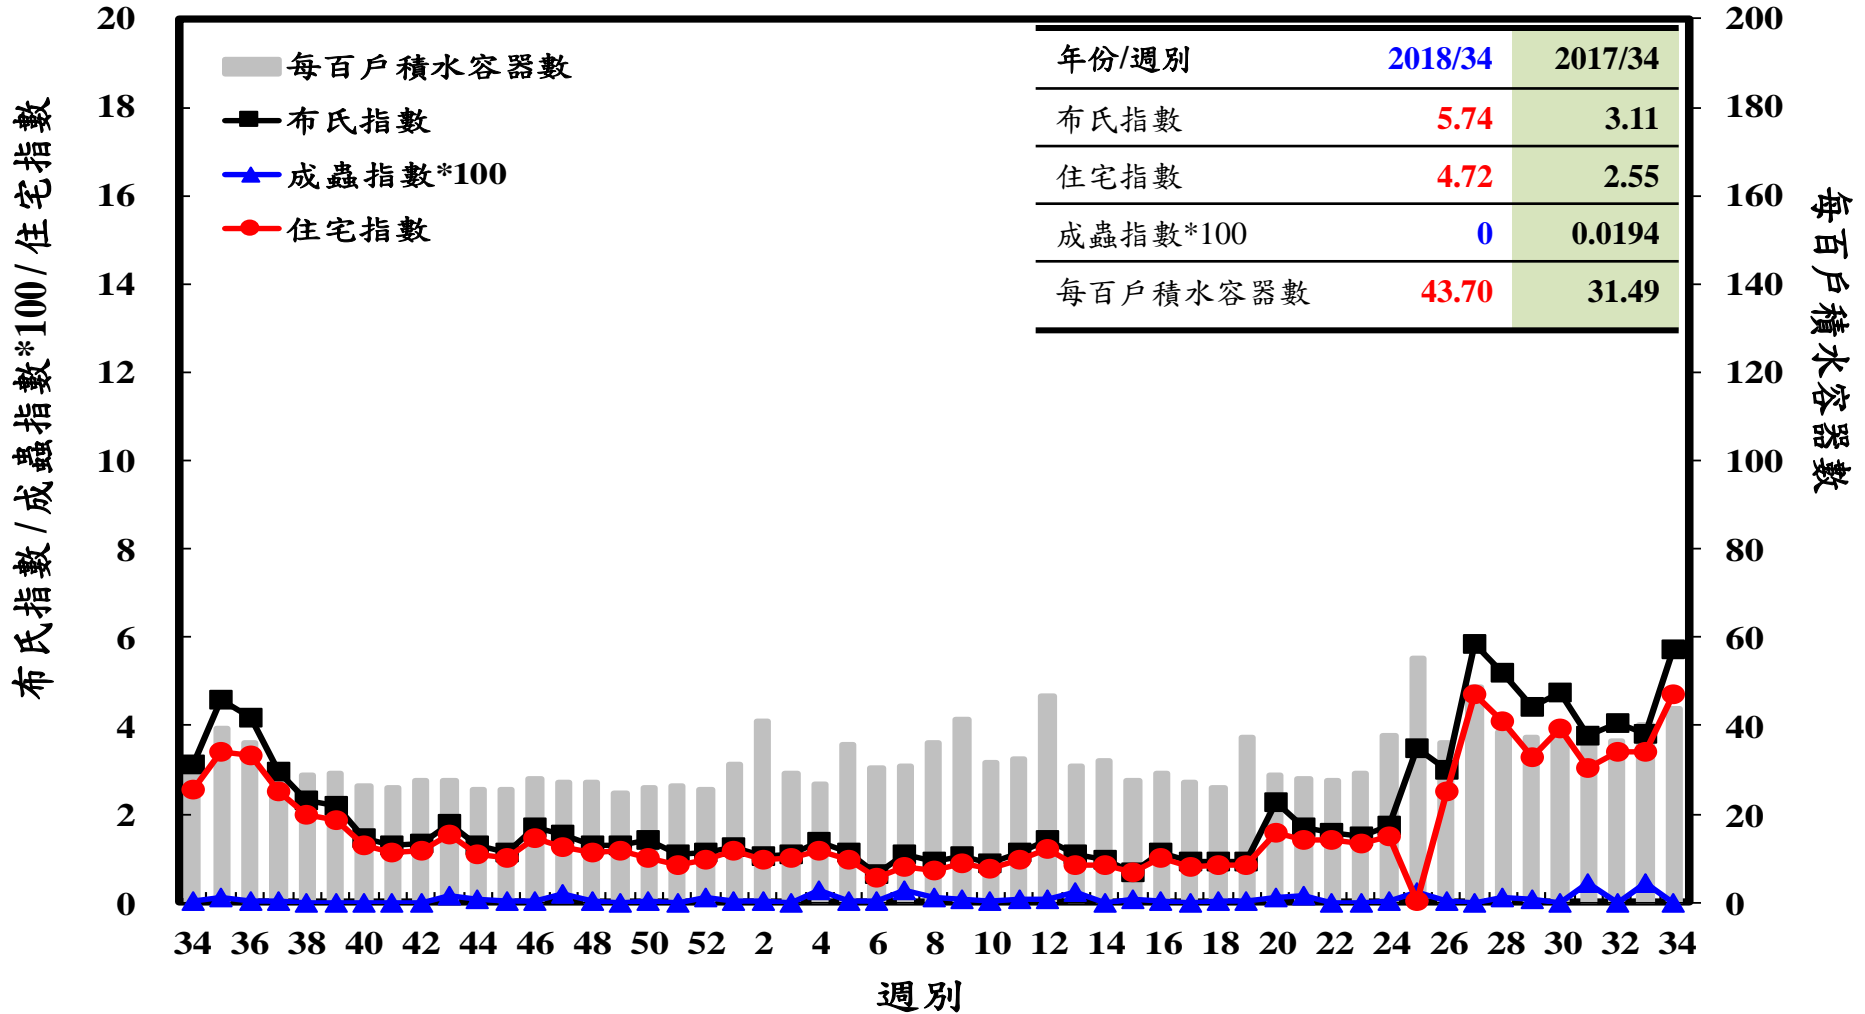

登革熱病媒蚊監測系統-台南市

登革熱病媒蚊監測系統-高雄市

登革熱病媒蚊監測系統-屏東縣

布氏指數 / 成蟲指數*100 / 住宅指數

週別

每百戶積水容器數