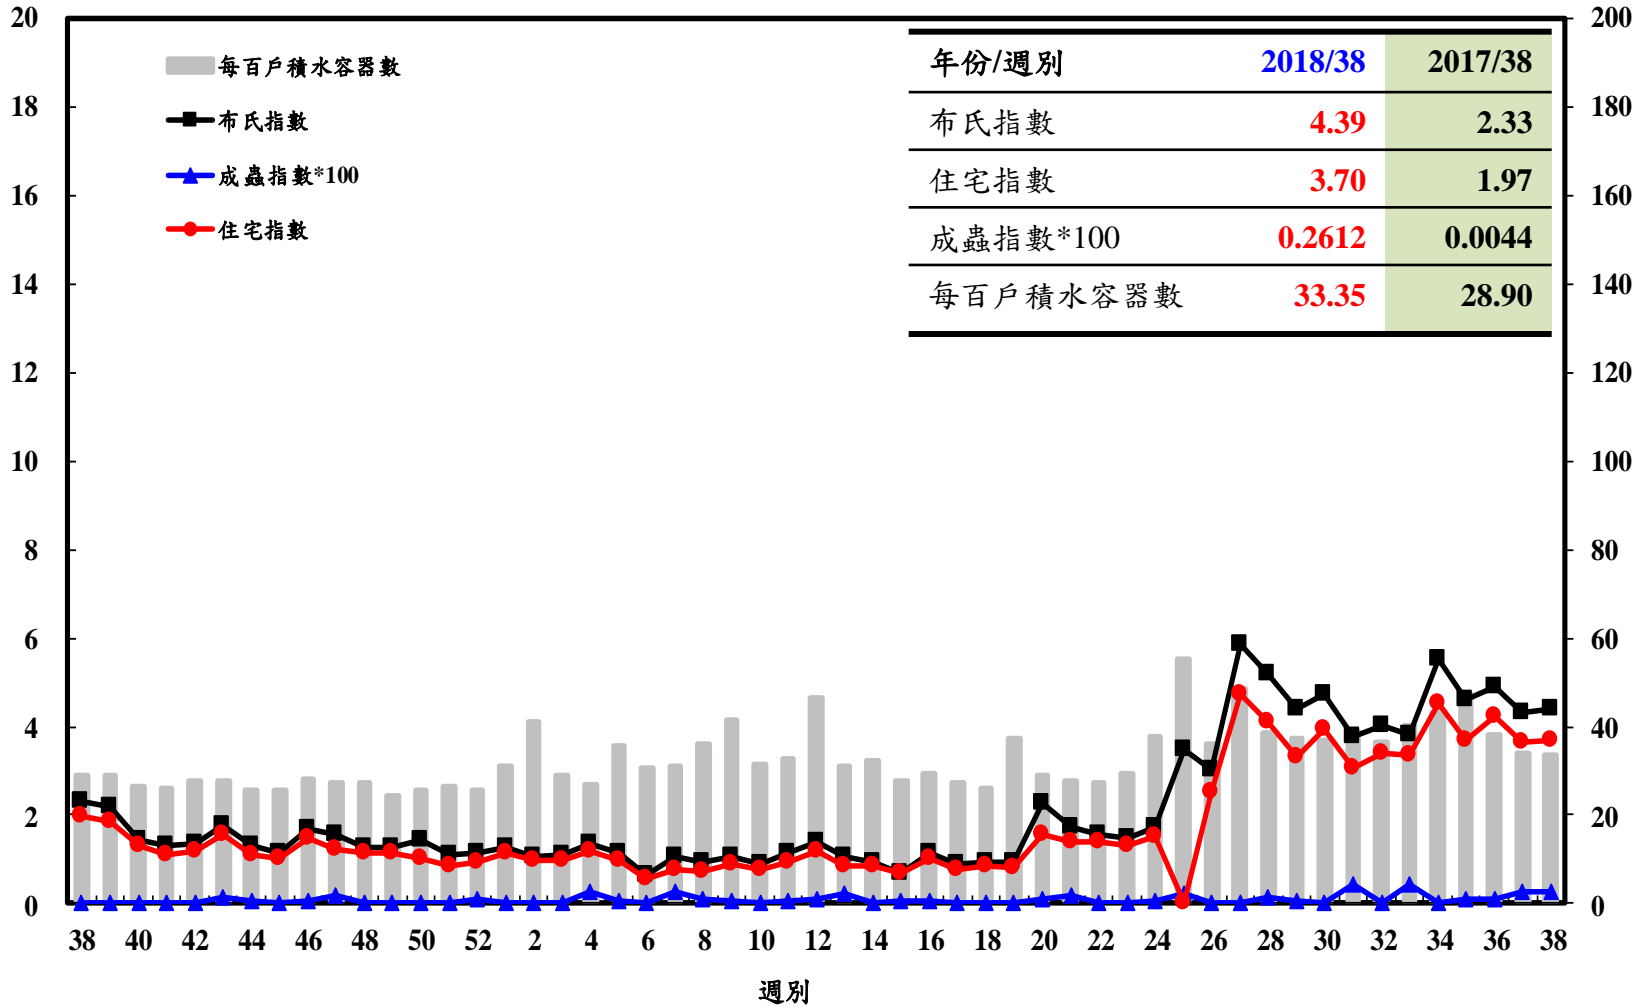

登革熱病媒蚊監測系統-台南市

布氏指數 / 成蟲指數*100 / 住宅指數

每百戶積水容器數

登革熱病媒蚊監測系統-高雄市

登革熱病媒蚊監測系統-屏東縣