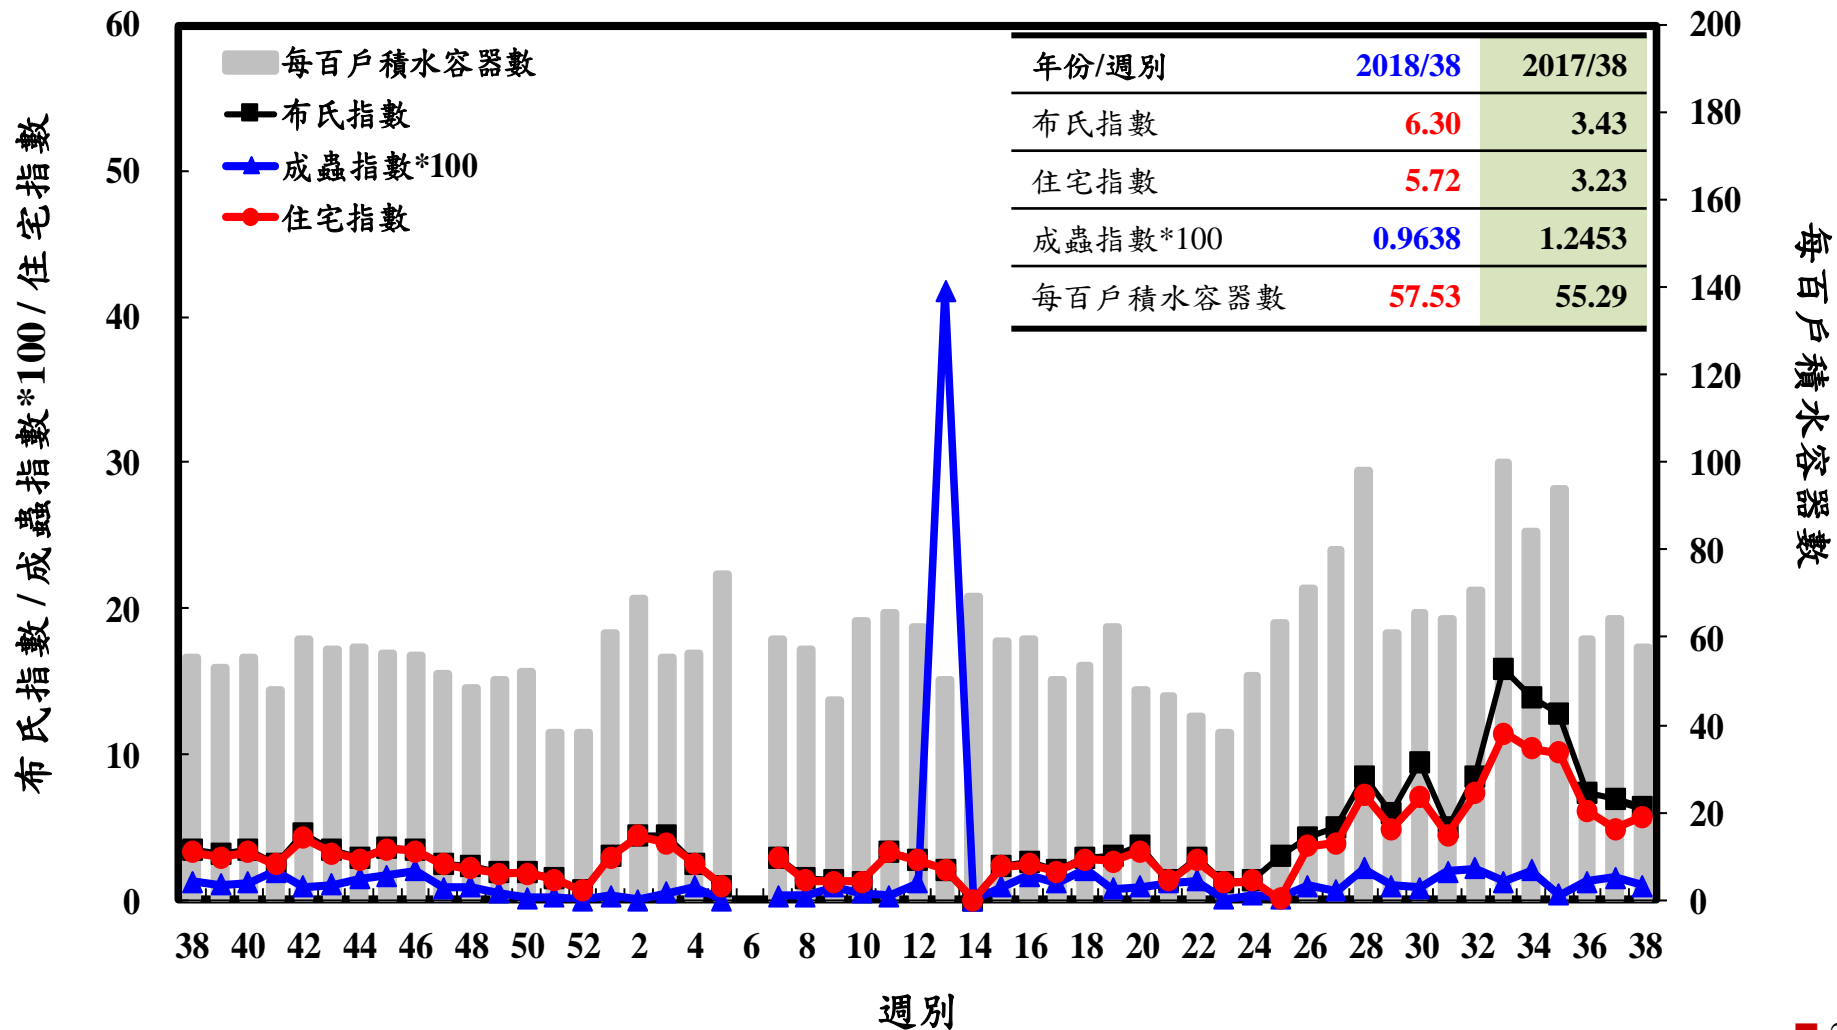

登革熱病媒蚊監測系統-台南市

布氏指數 / 成蟲指數*100 / 住宅指數

每百戶積水容器數

登革熱病媒蚊監測系統-高雄市

登革熱病媒蚊監測系統-屏東縣