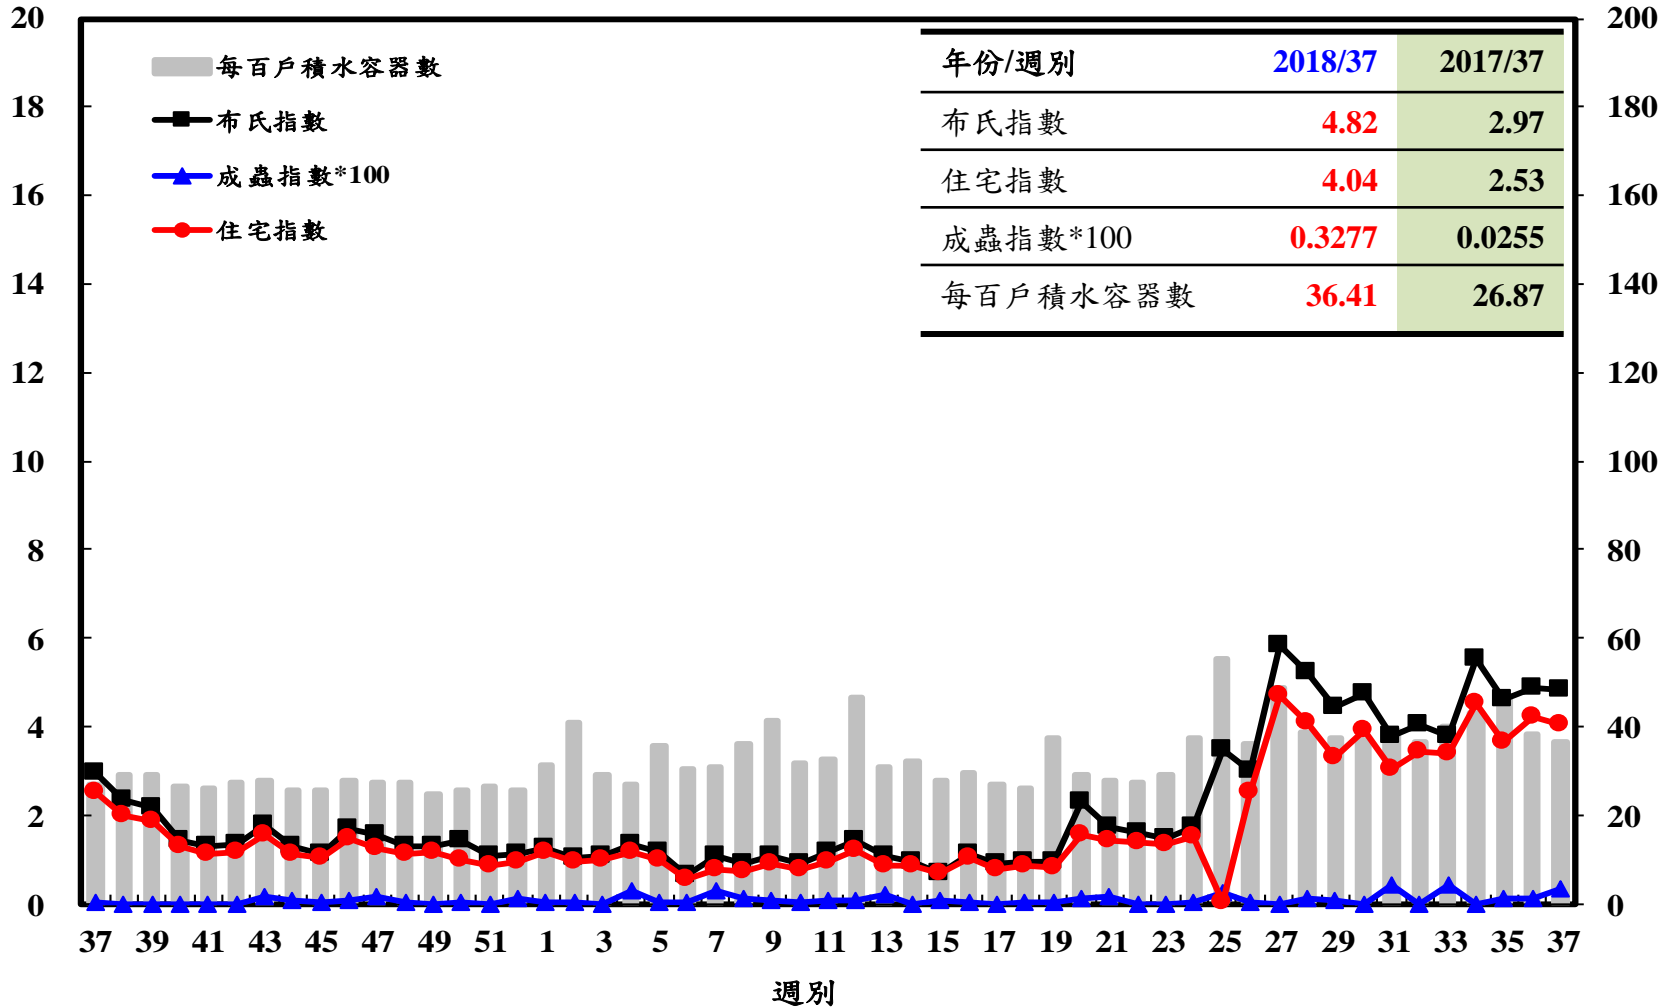

登革熱病媒蚊監測系統-台南市

布氏指數 / 成蟲指數*100 / 住宅指數

每百戶積水容器數

登革熱病媒蚊監測系統-高雄市

登革熱病媒蚊監測系統-屏東縣

布氏指數 / 成蟲指數*100 / 住宅指數