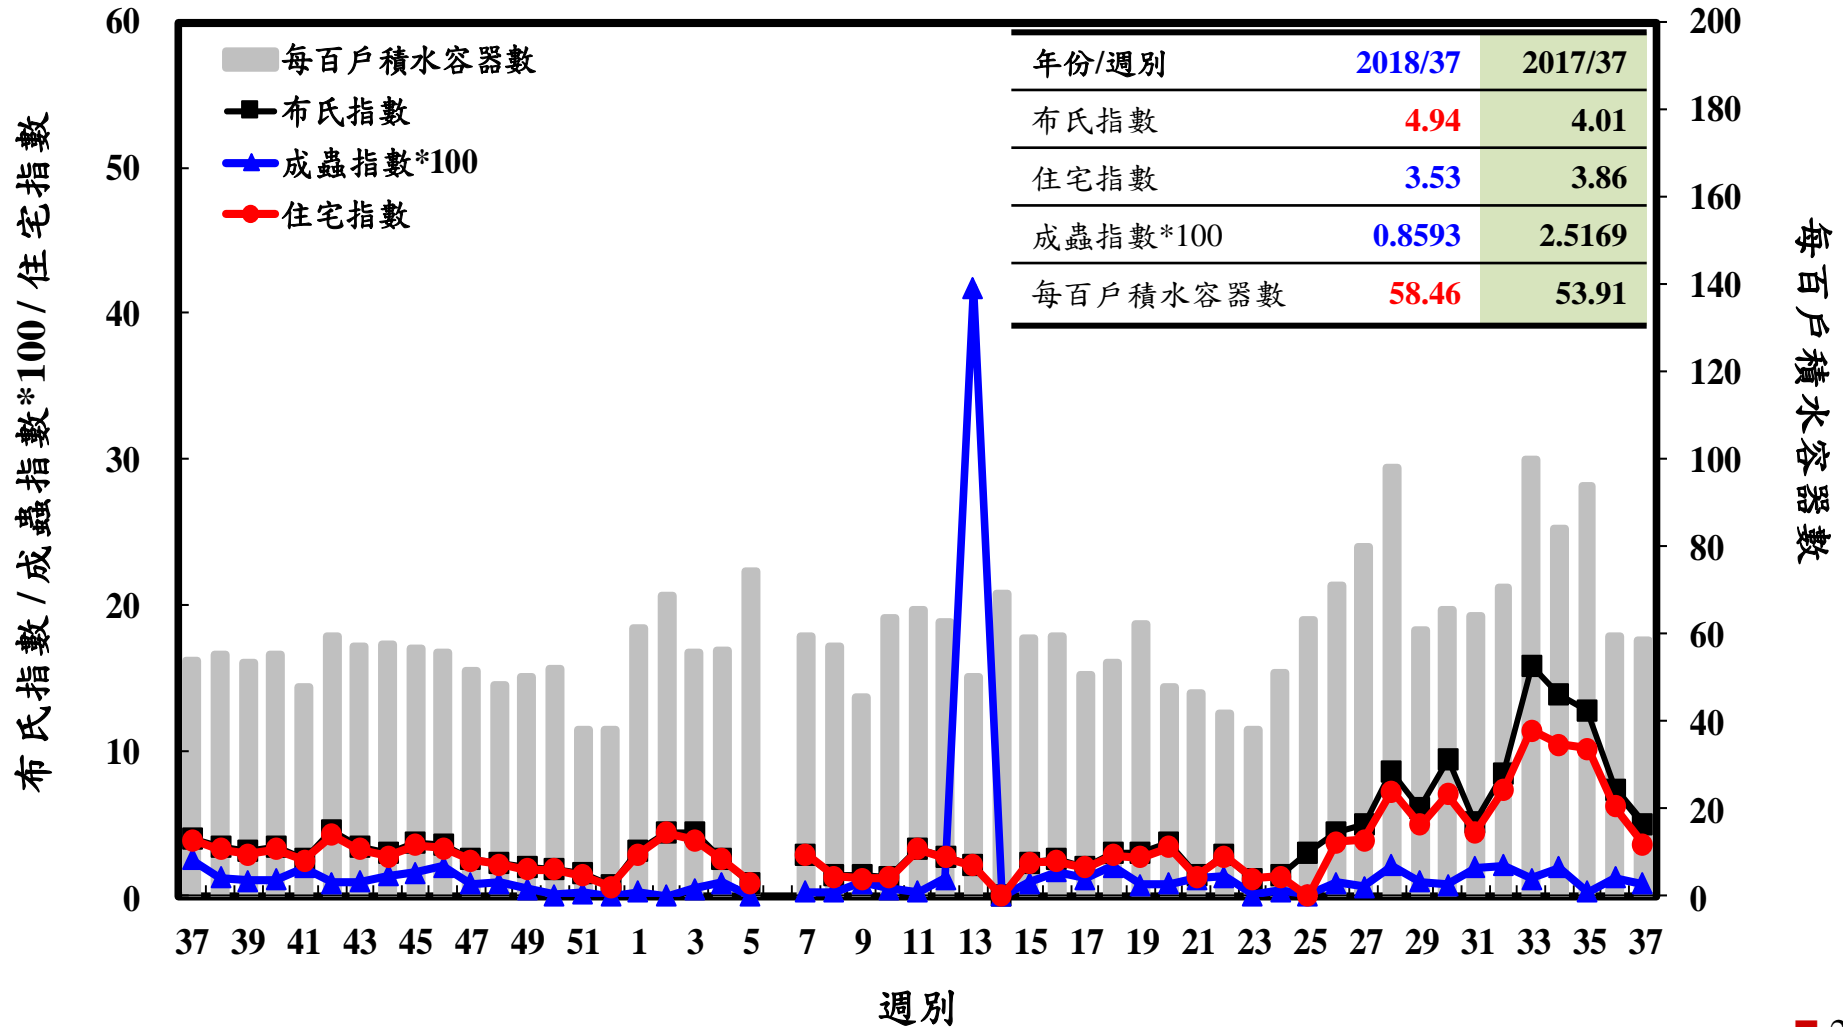

登革熱病媒蚊監測系統-台南市

布氏指數 / 成蟲指數*100 / 住宅指數

每百戶積水容器數

登革熱病媒蚊監測系統-高雄市

登革熱病媒蚊監測系統-屏東縣

布氏指數 / 成蟲指數*100 / 住宅指數