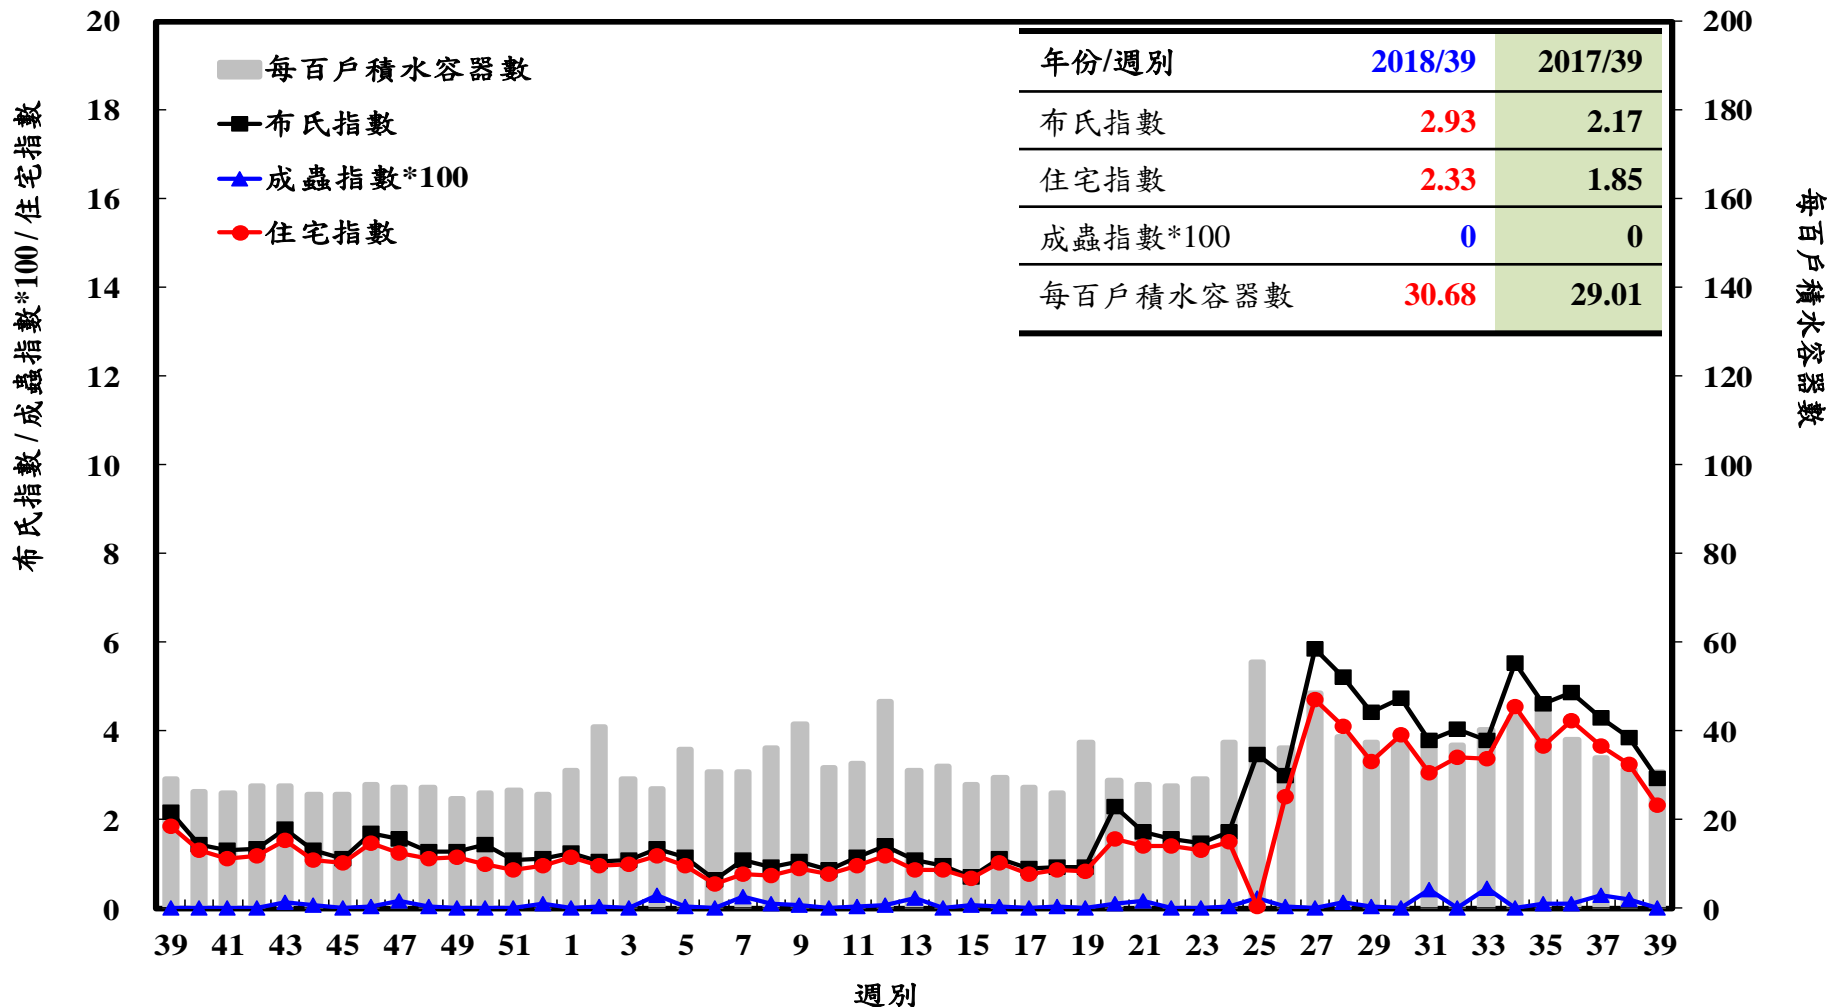

登革熱病媒蚊監測系統-台南市

登革熱病媒蚊監測系統-高雄市

登革熱病媒蚊監測系統-屏東縣