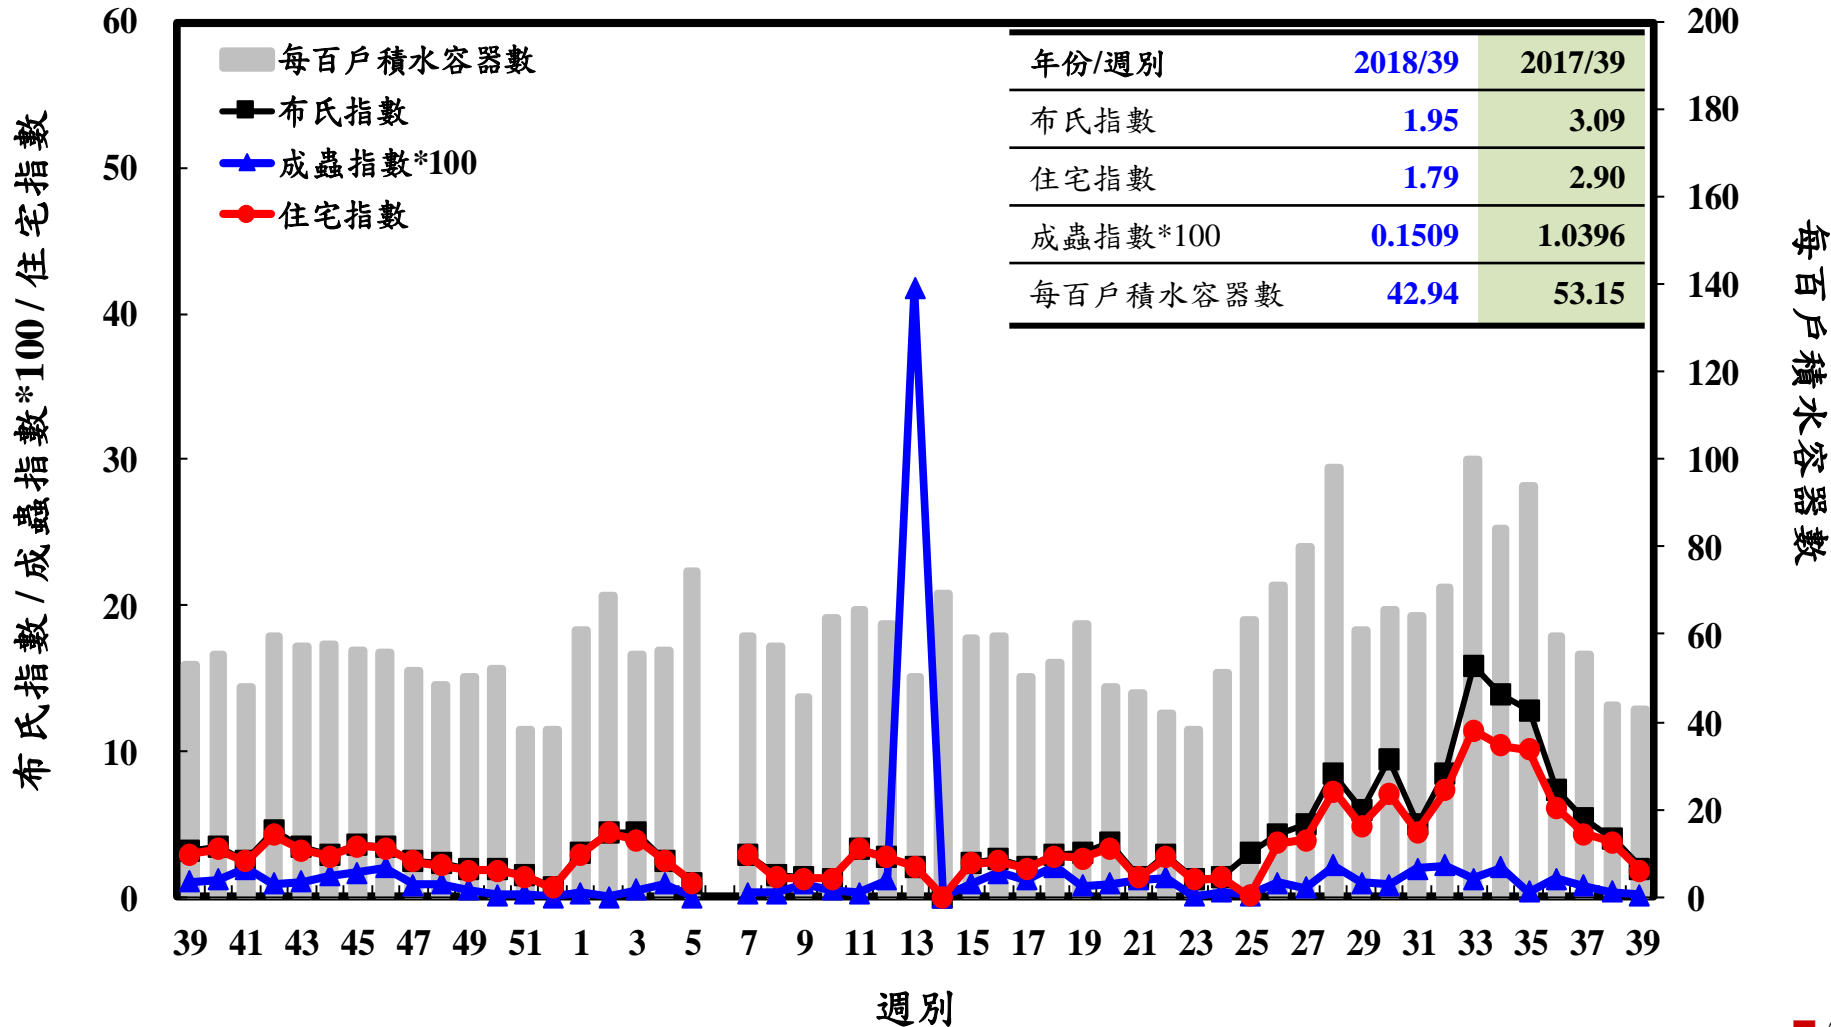

登革熱病媒蚊監測系統-台南市

登革熱病媒蚊監測系統-高雄市

登革熱病媒蚊監測系統-屏東縣