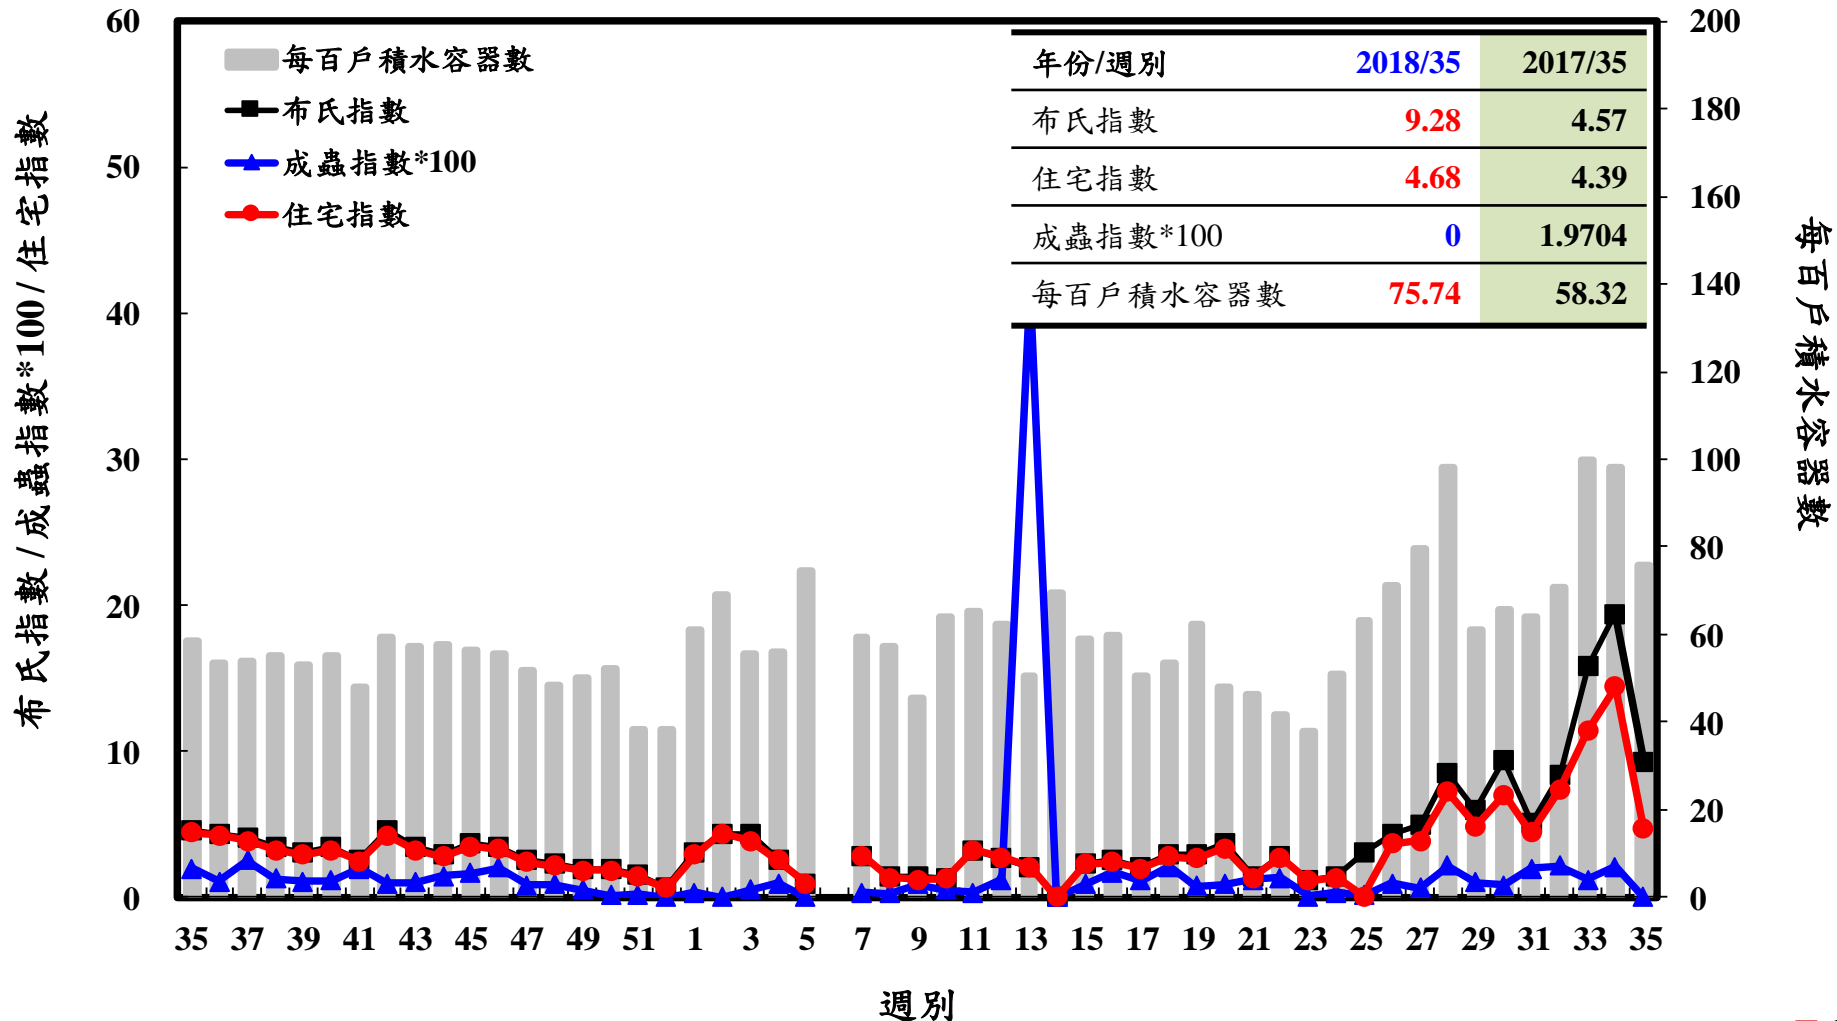

登革熱病媒蚊監測系統-台南市

登革熱病媒蚊監測系統-高雄市

登革熱病媒蚊監測系統-屏東縣