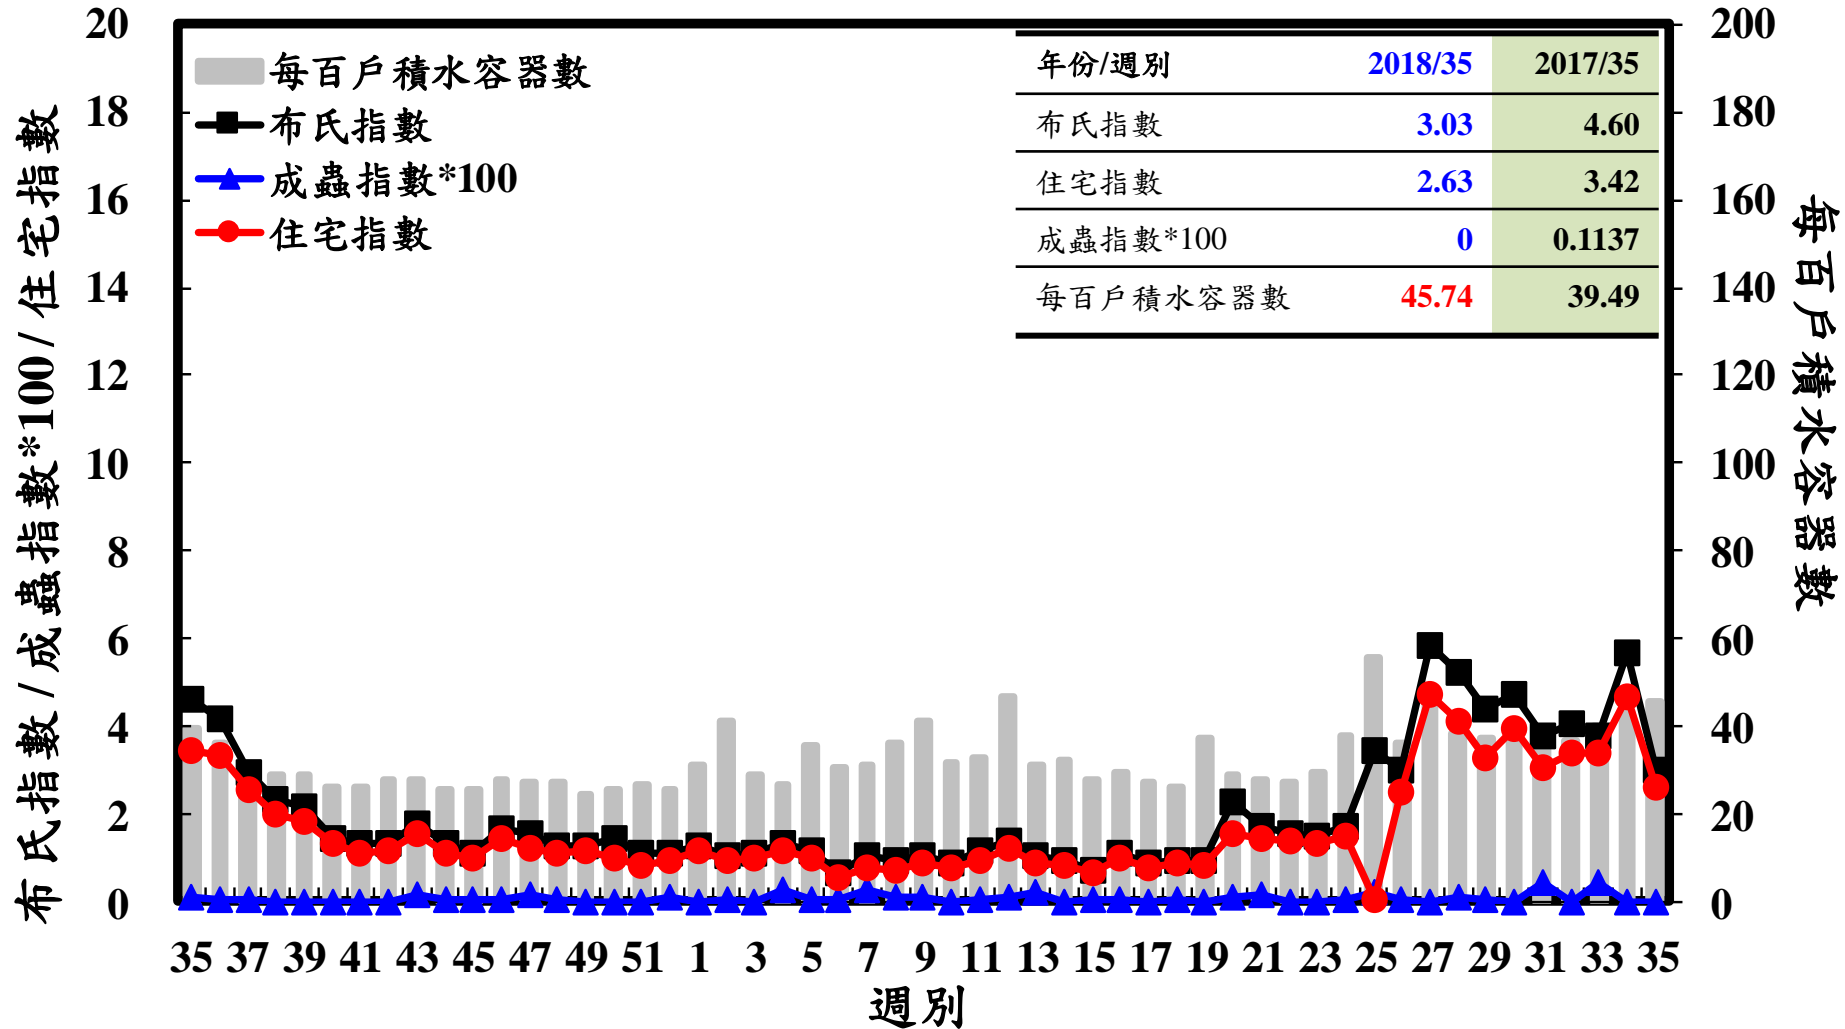

登革熱病媒蚊監測系統-台南市

登革熱病媒蚊監測系統-高雄市

登革熱病媒蚊監測系統-屏東縣