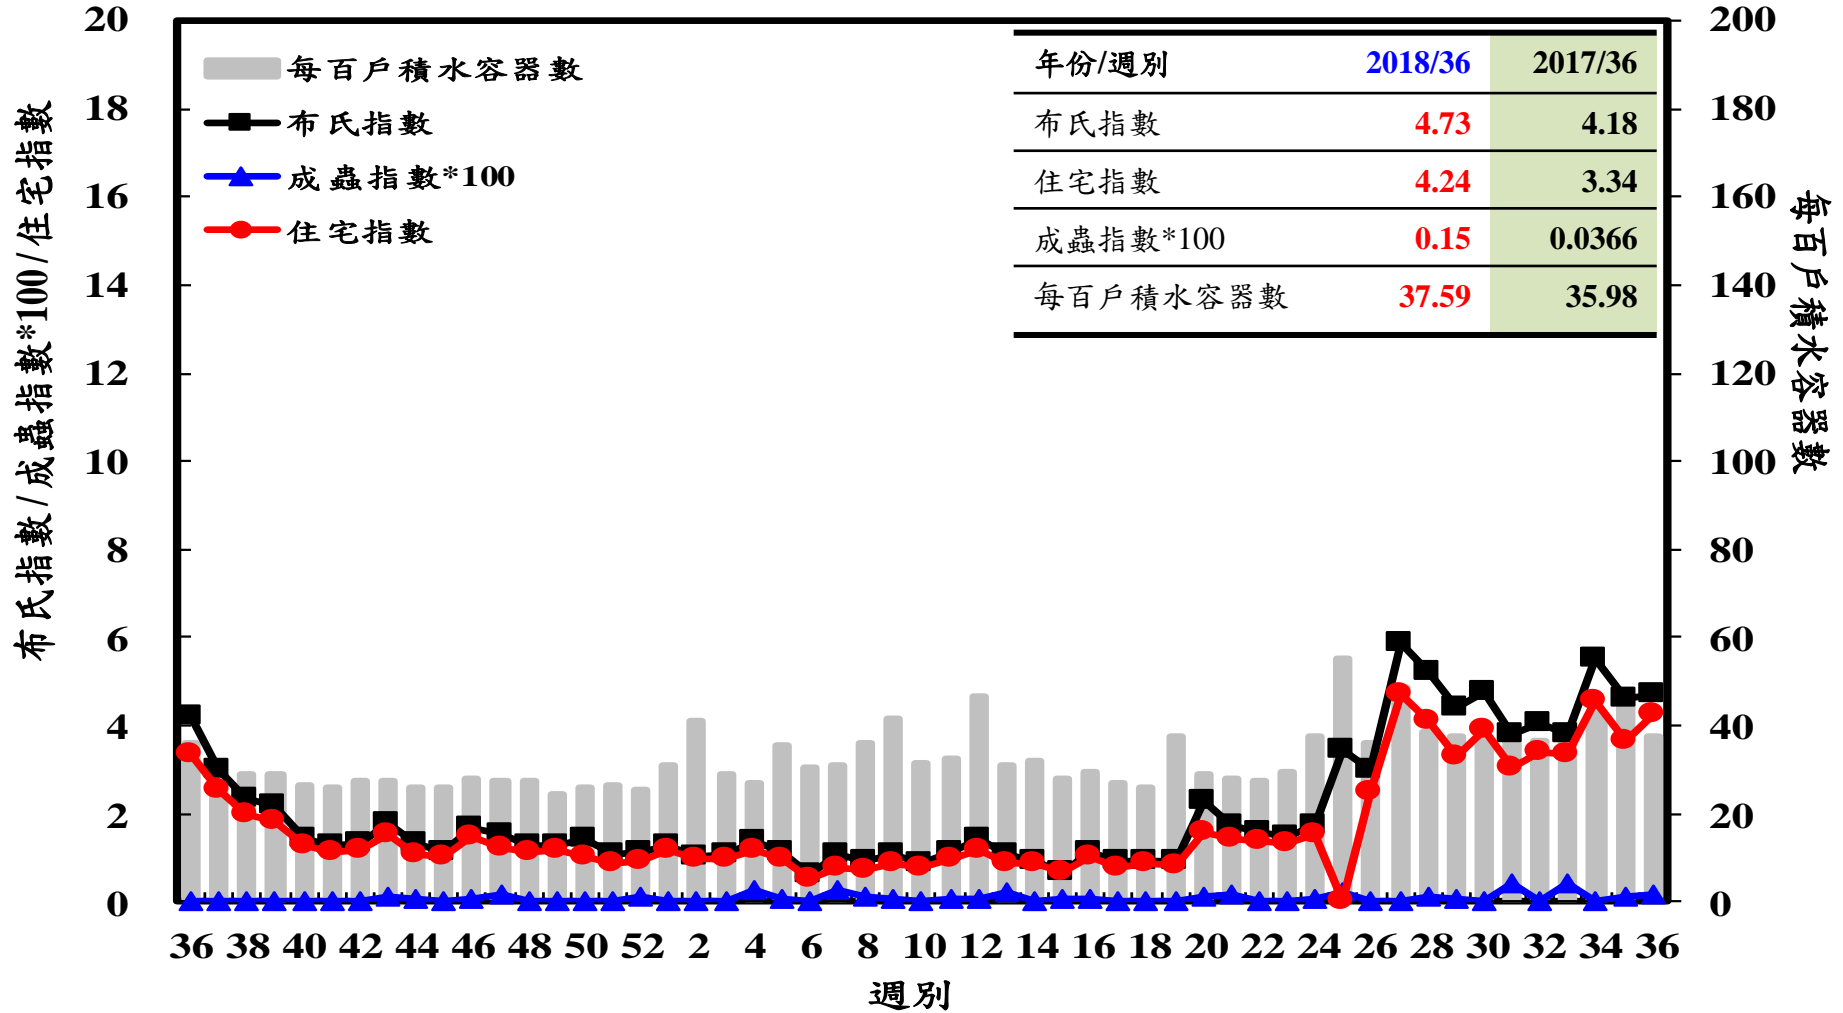

# 登革熱病媒蚊監測系統-台南市

# 登革熱病媒蚊監測系統-高雄市