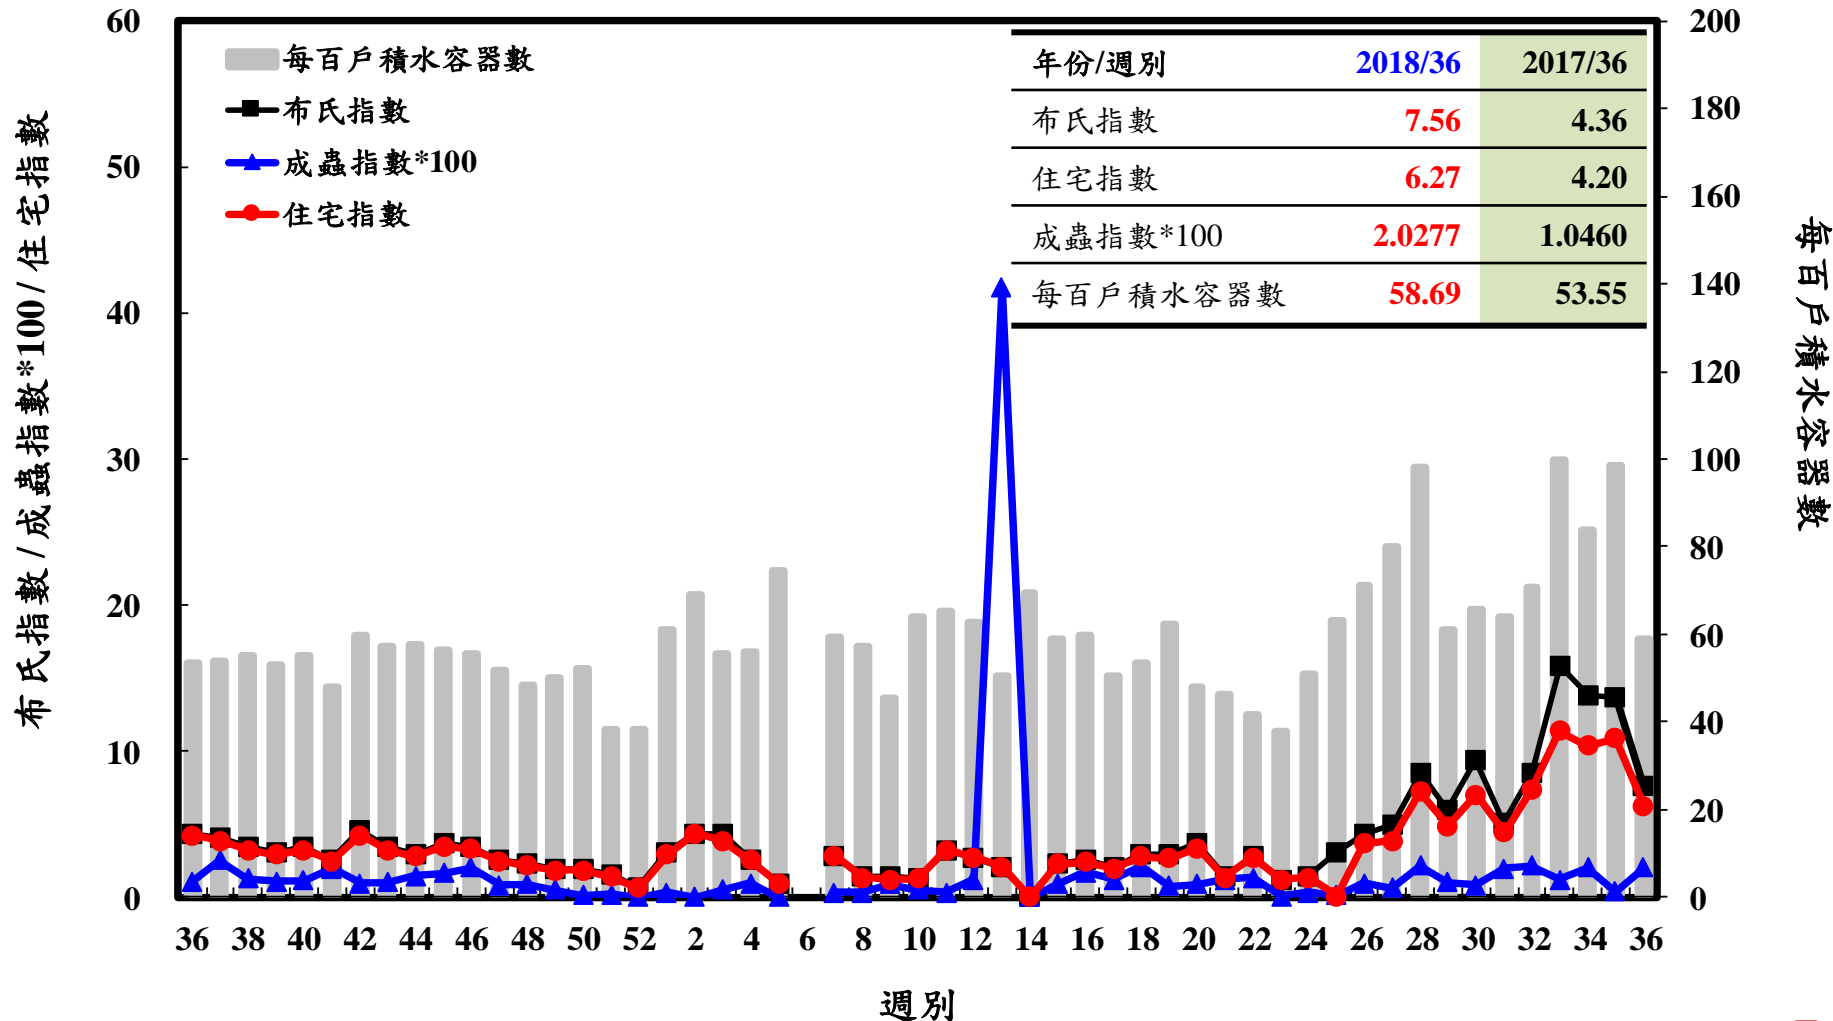

# 登革熱病媒蚊監測系統-台南市

# 登革熱病媒蚊監測系統-高雄市