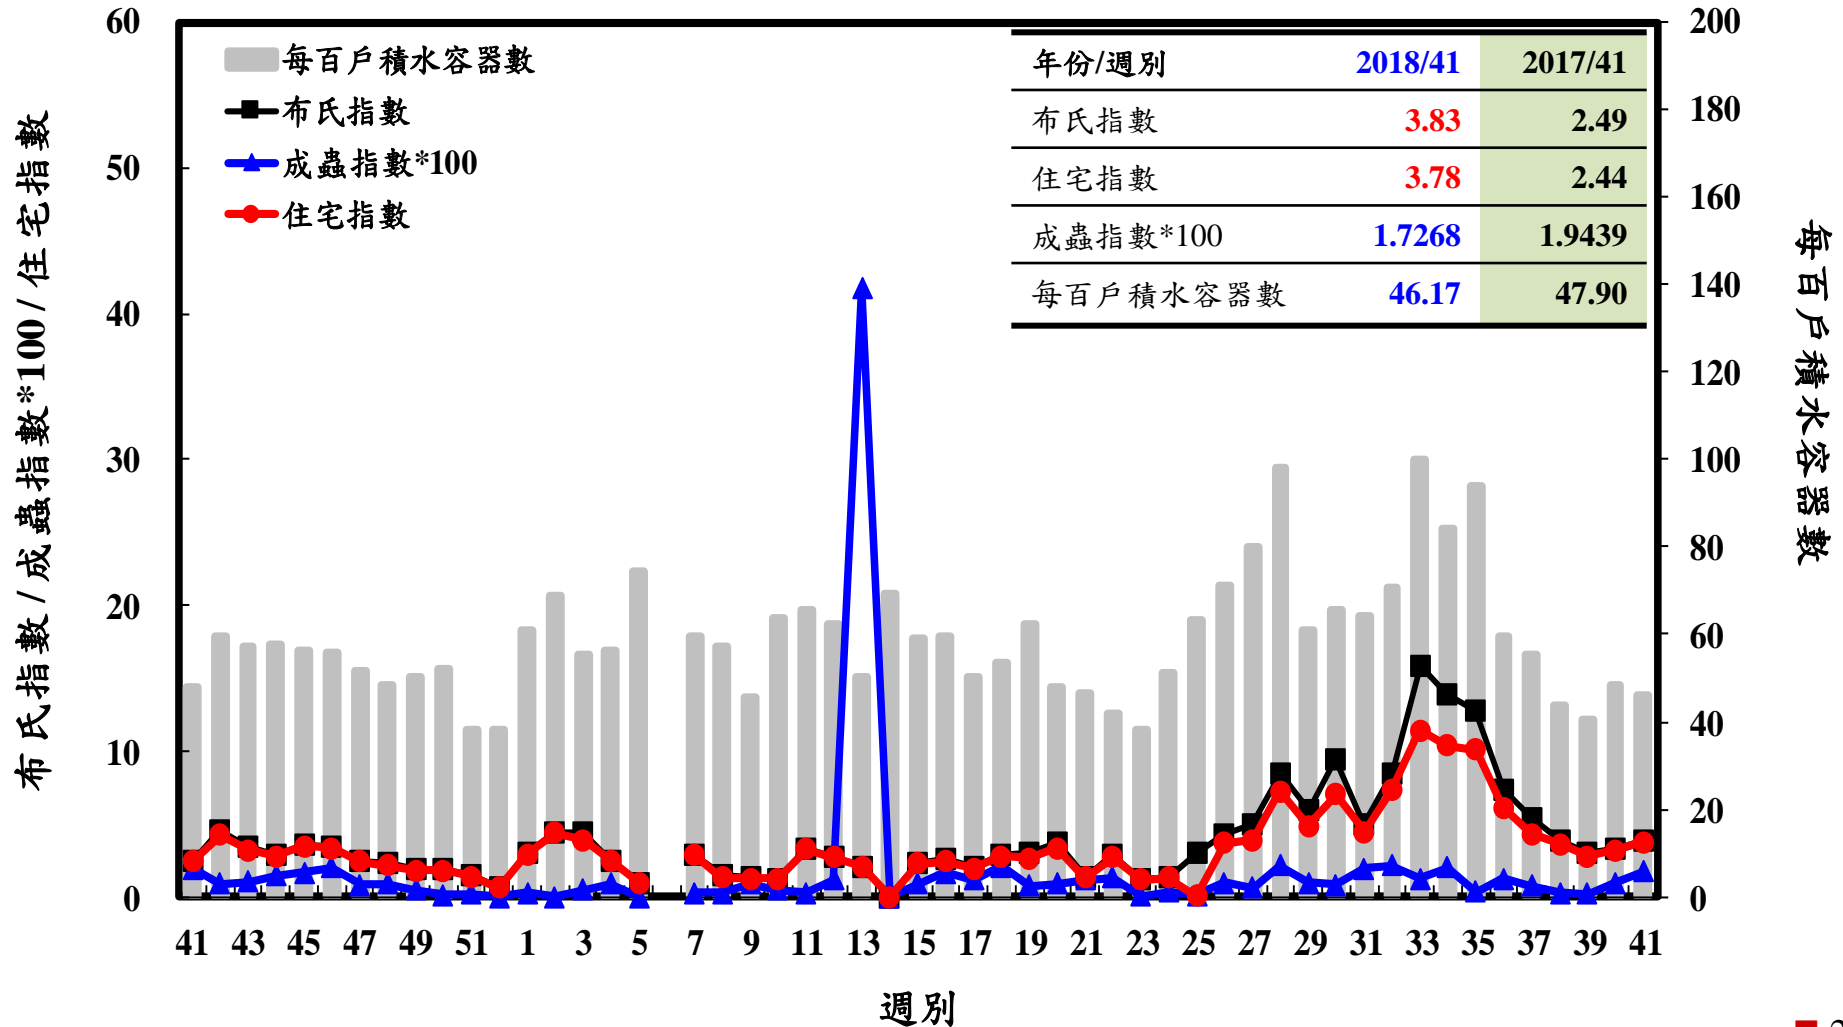

登革熱病媒蚊監測系統-台南市

登革熱病媒蚊監測系統-高雄市

登革熱病媒蚊監測系統-屏東縣