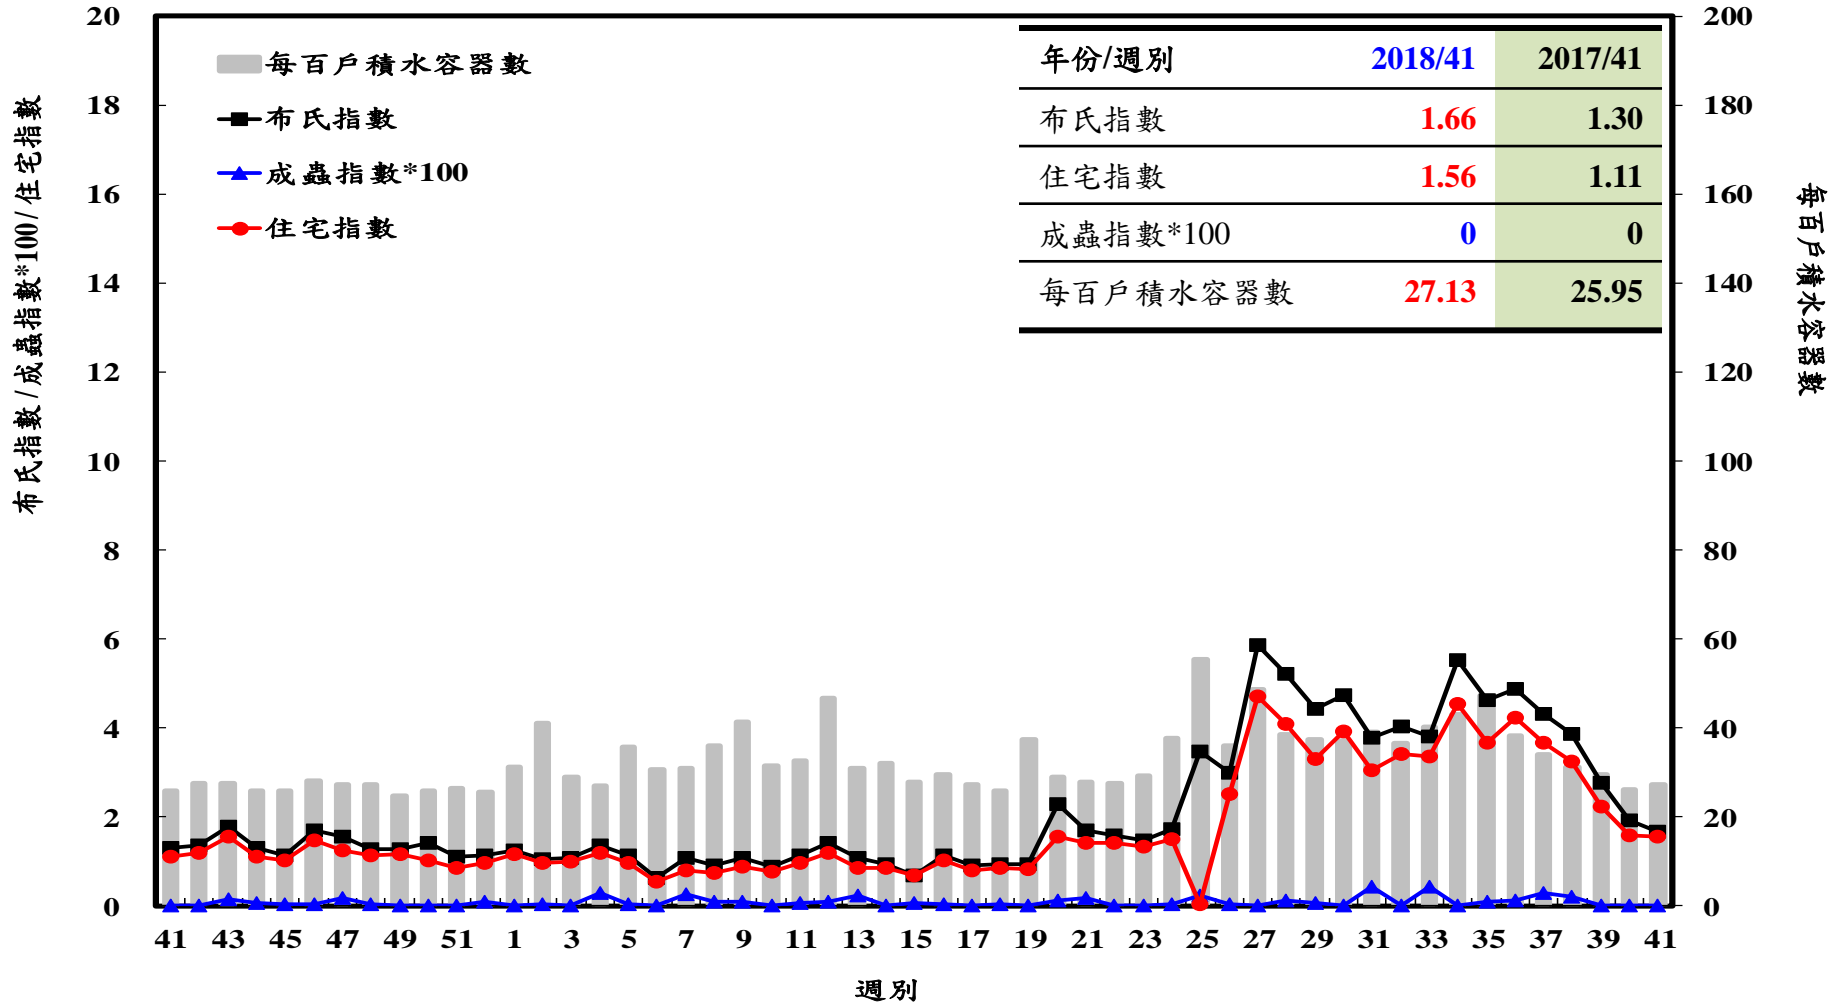

登革熱病媒蚊監測系統-台南市

登革熱病媒蚊監測系統-高雄市

登革熱病媒蚊監測系統-屏東縣