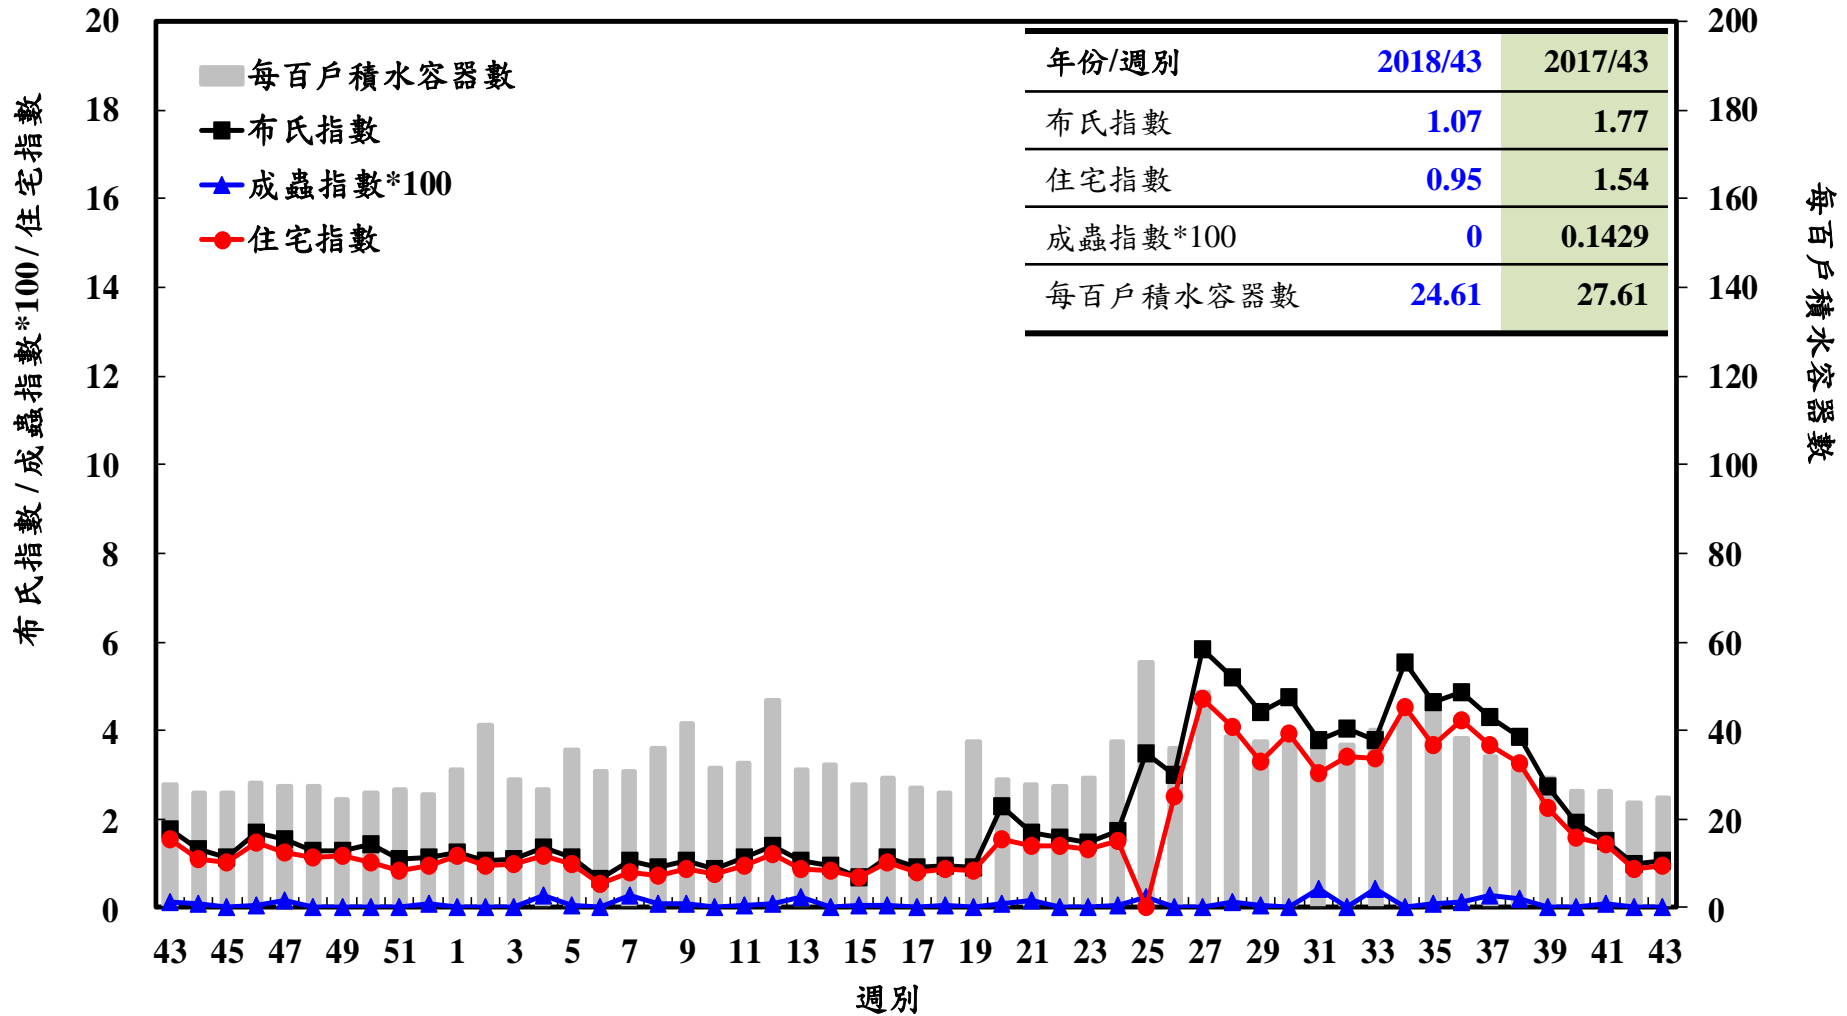

登革熱病媒蚊監測系統-台南市

登革熱病媒蚊監測系統-高雄市

登革熱病媒蚊監測系統-屏東縣