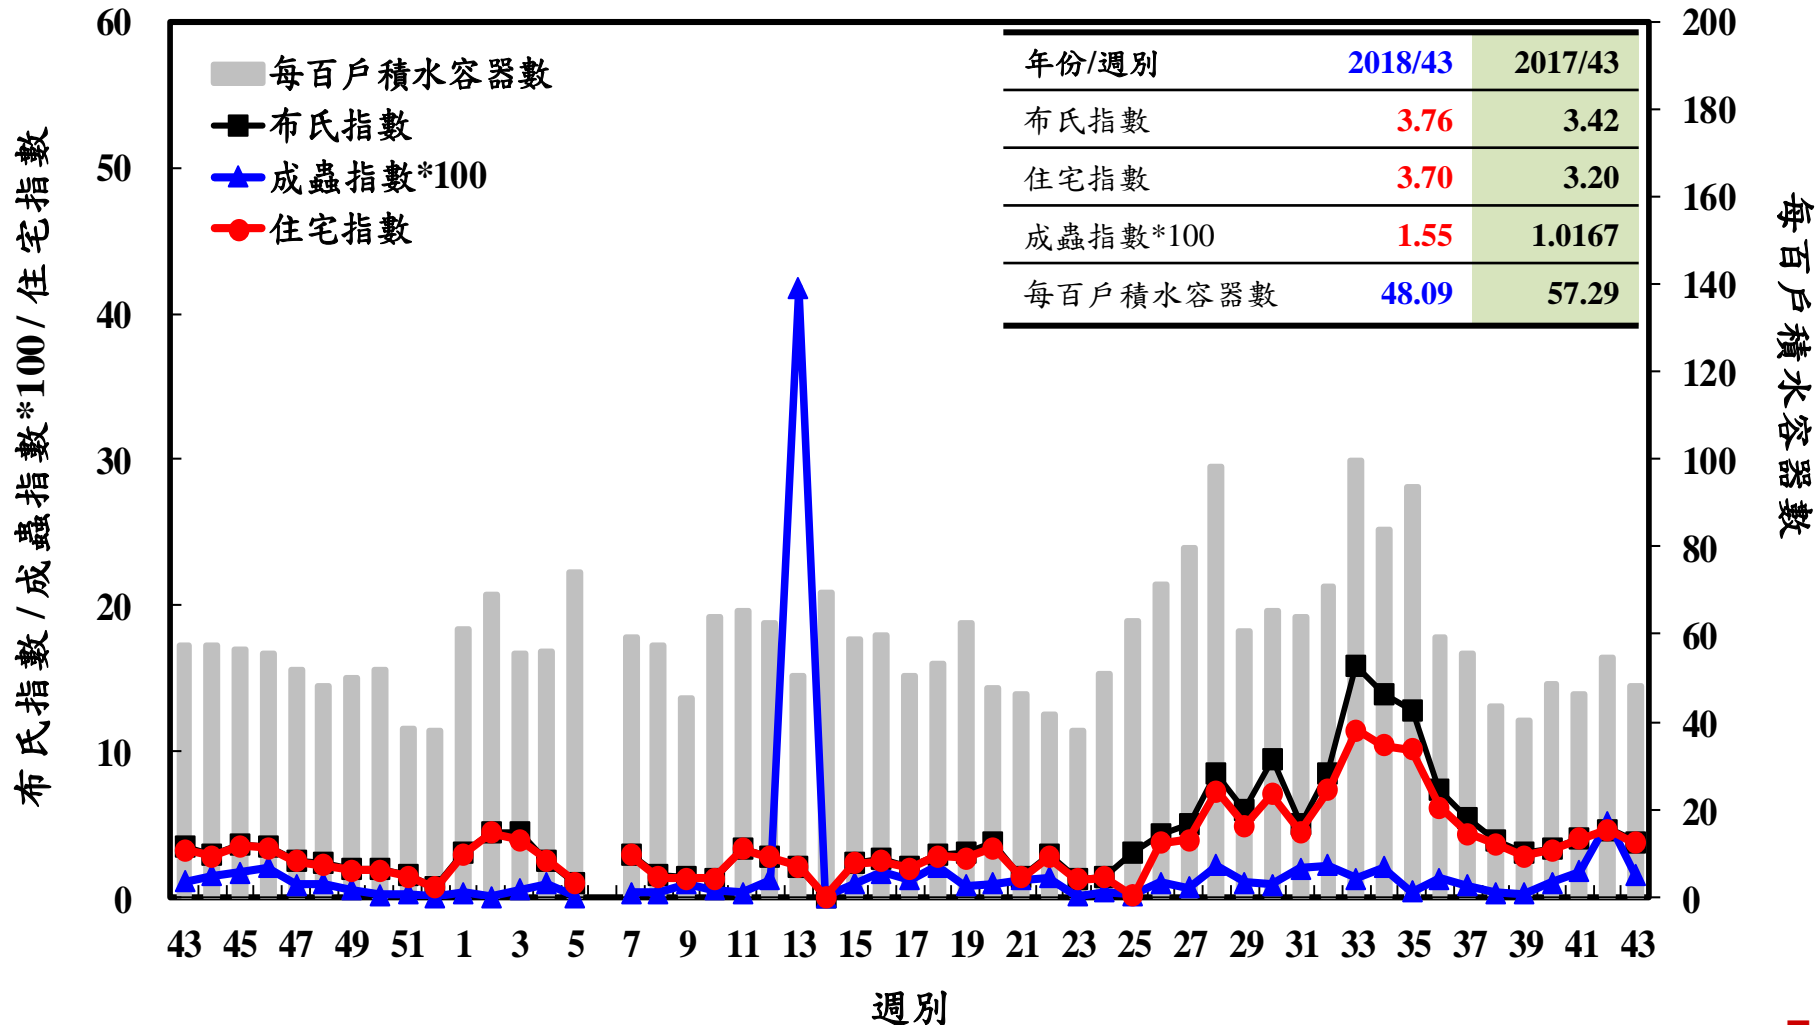

登革熱病媒蚊監測系統-台南市

登革熱病媒蚊監測系統-高雄市

登革熱病媒蚊監測系統-屏東縣