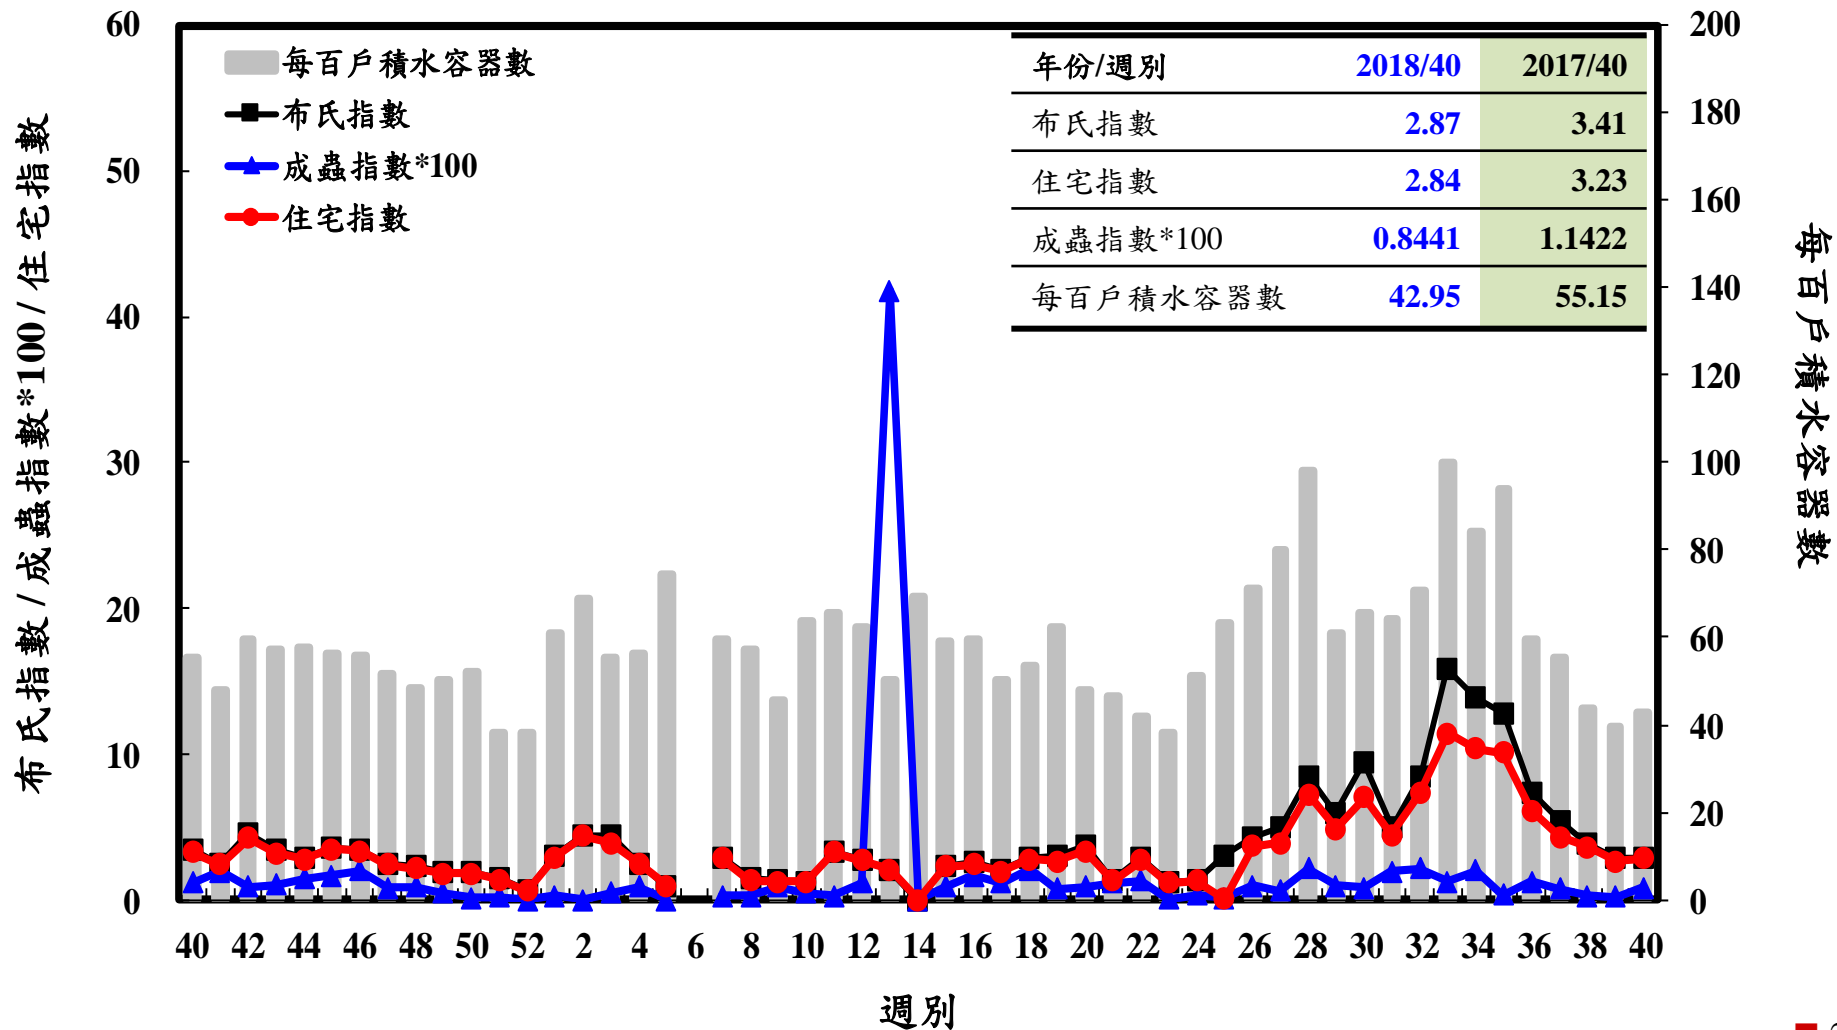

登革熱病媒蚊監測系統-台南市

登革熱病媒蚊監測系統-高雄市

登革熱病媒蚊監測系統-屏東縣