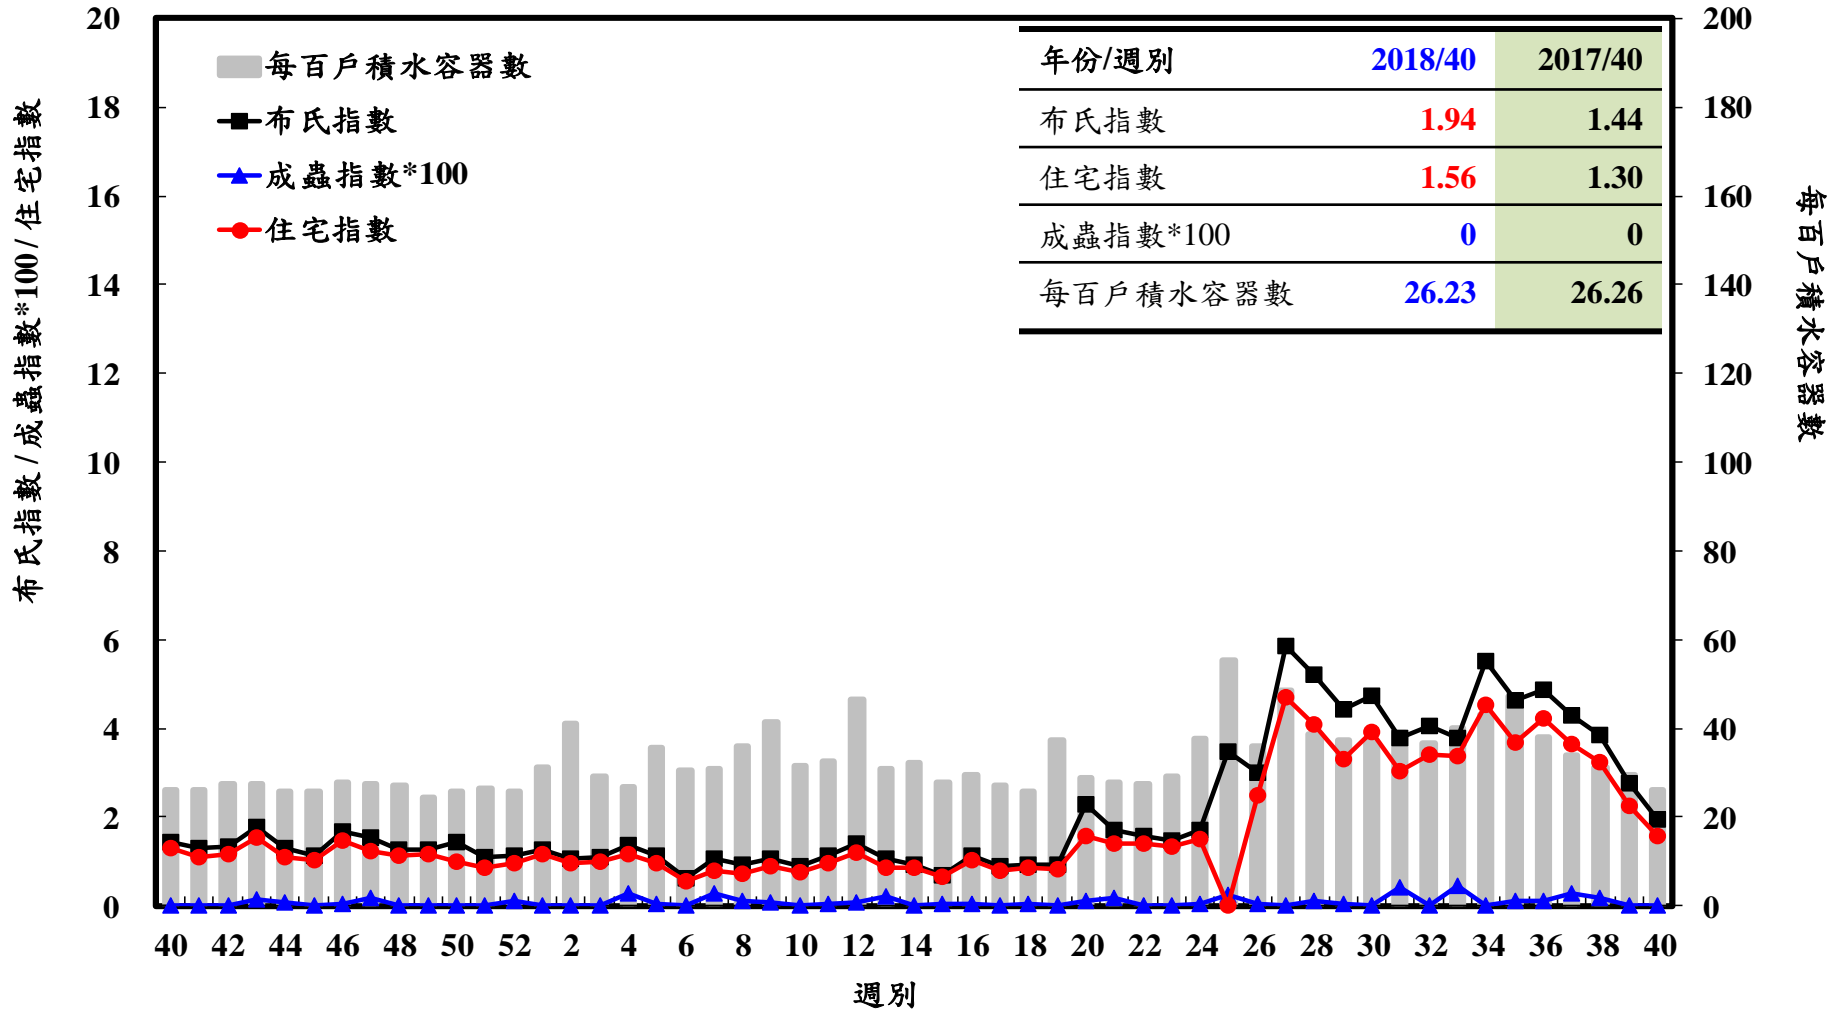

登革熱病媒蚊監測系統-台南市

登革熱病媒蚊監測系統-高雄市

登革熱病媒蚊監測系統-屏東縣