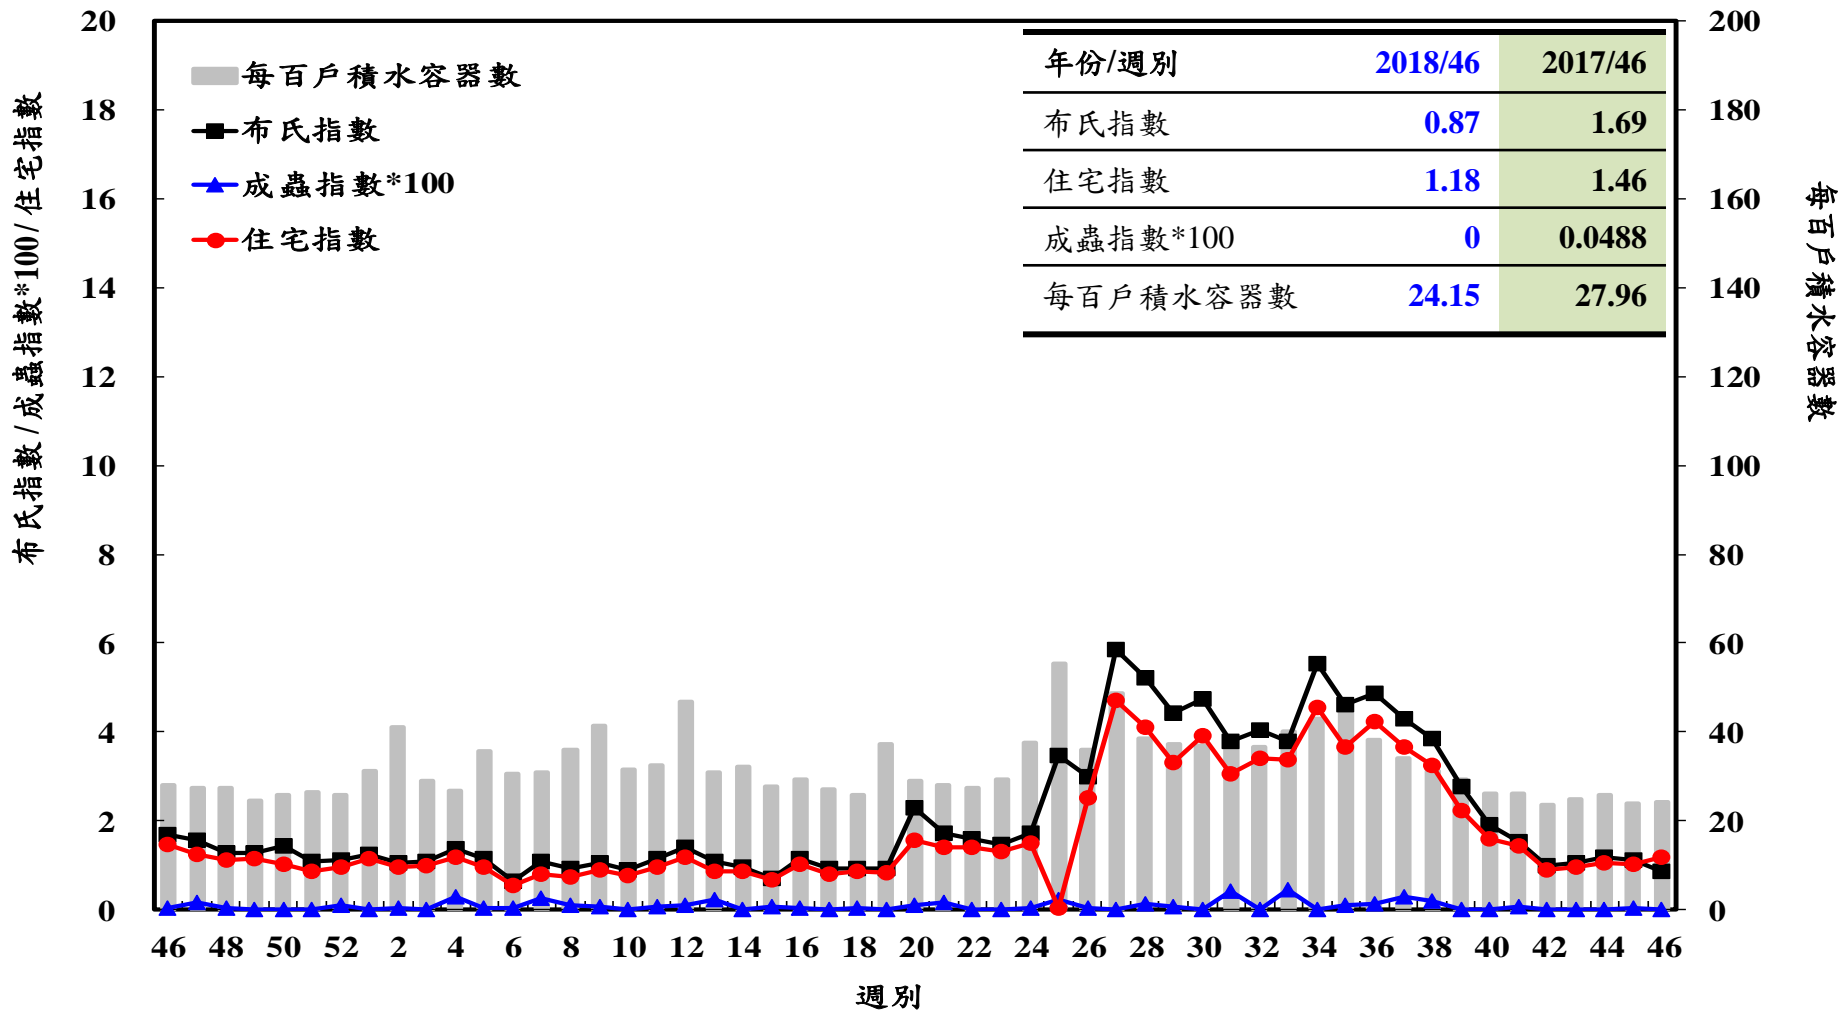

登革熱病媒蚊監測系統-台南市

登革熱病媒蚊監測系統-高雄市

登革熱病媒蚊監測系統-屏東縣