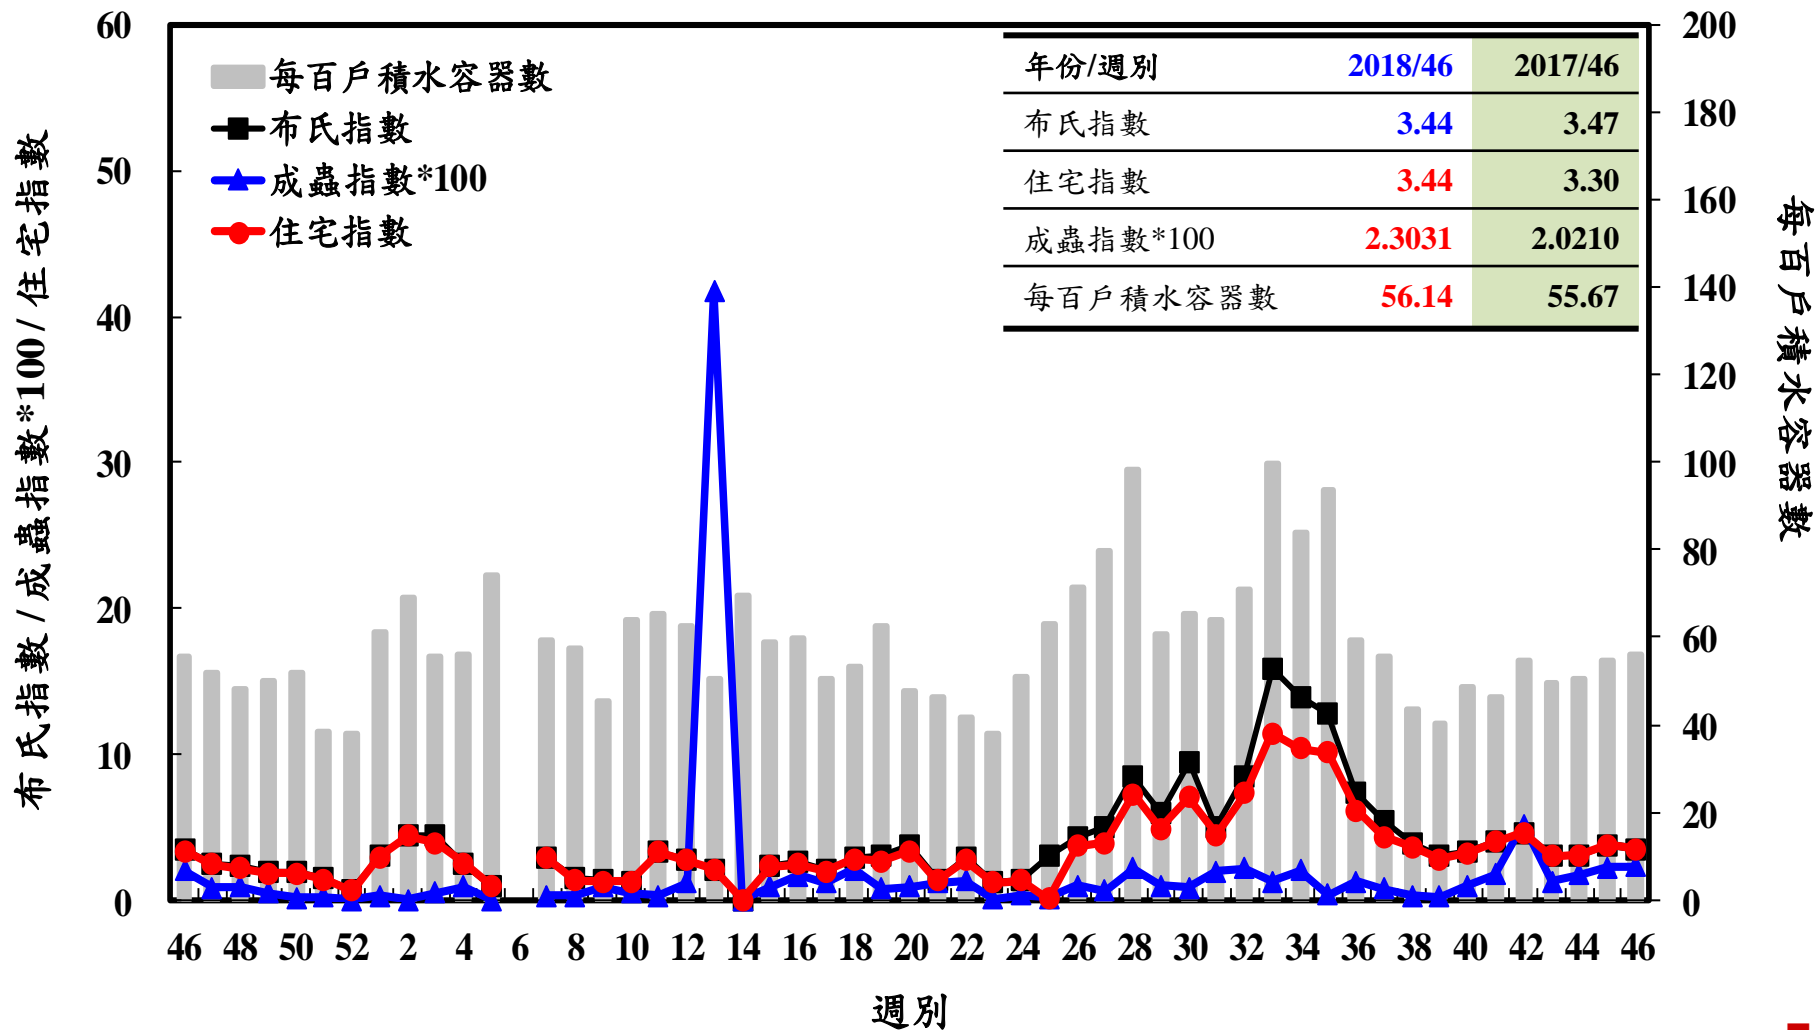

登革熱病媒蚊監測系統-台南市

登革熱病媒蚊監測系統-高雄市

登革熱病媒蚊監測系統-屏東縣