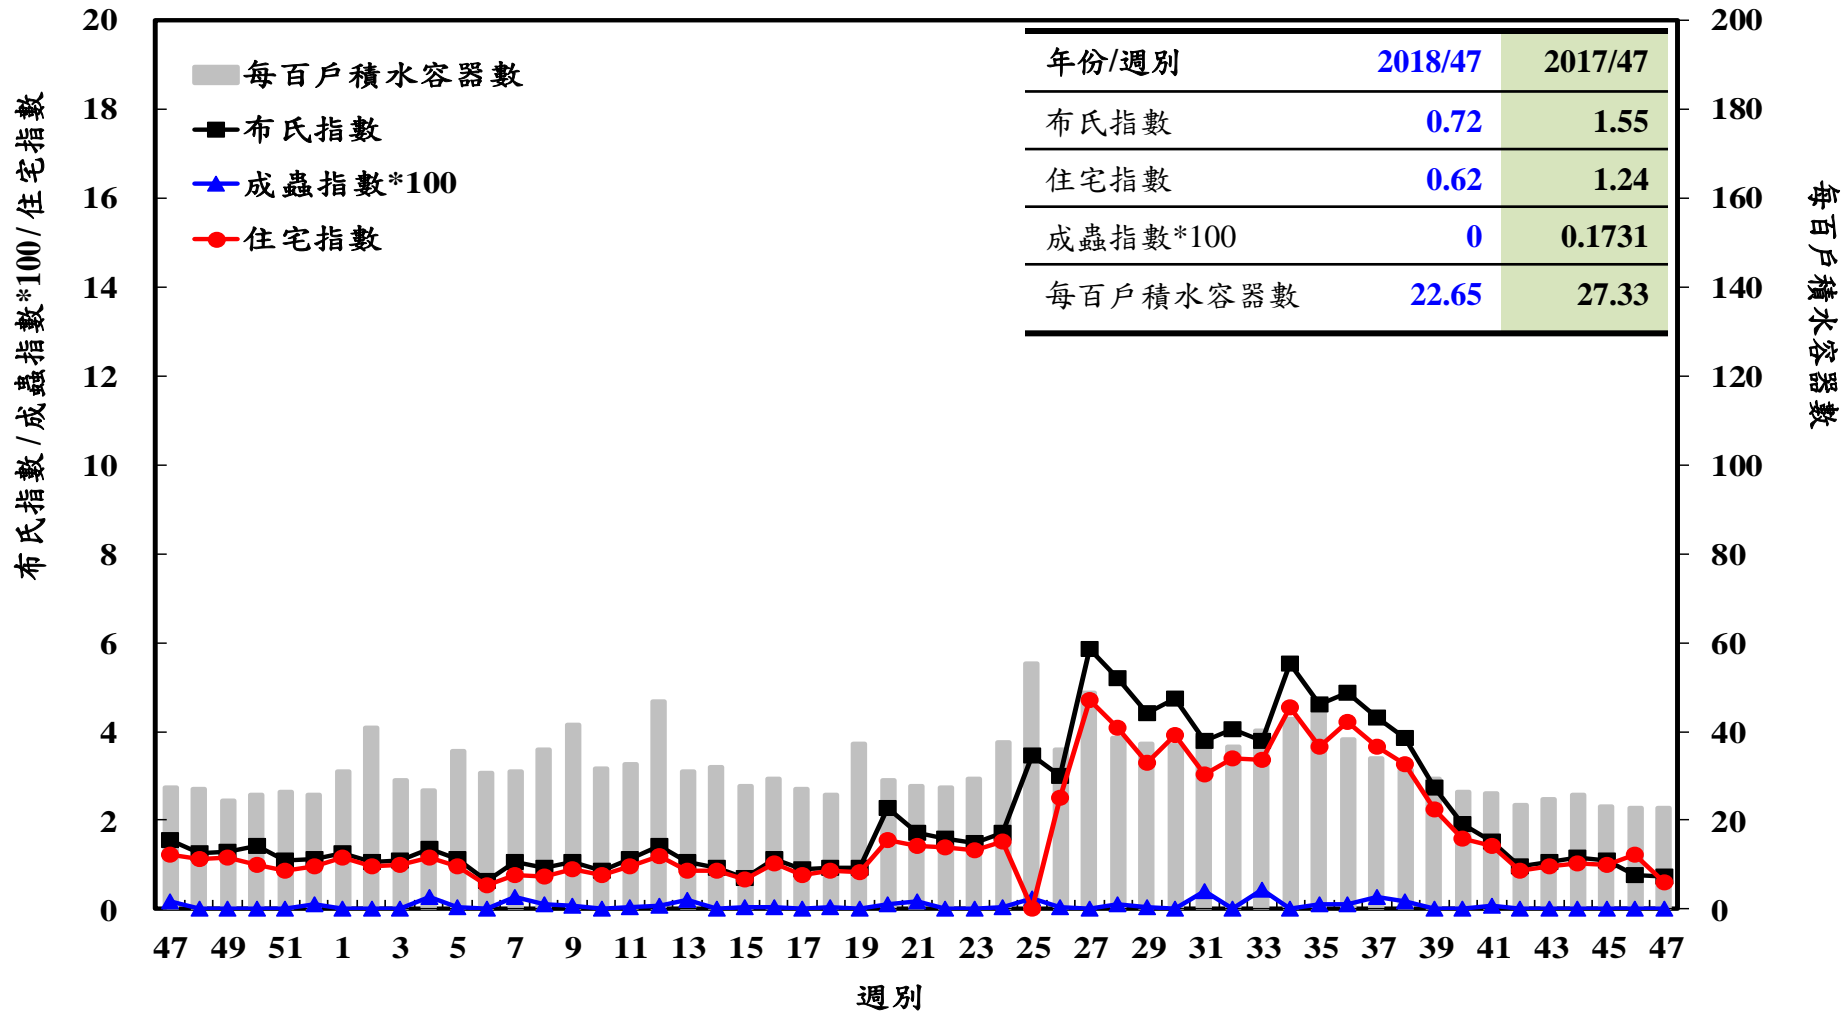

登革熱病媒蚊監測系統-台南市

登革熱病媒蚊監測系統-高雄市

登革熱病媒蚊監測系統-屏東縣