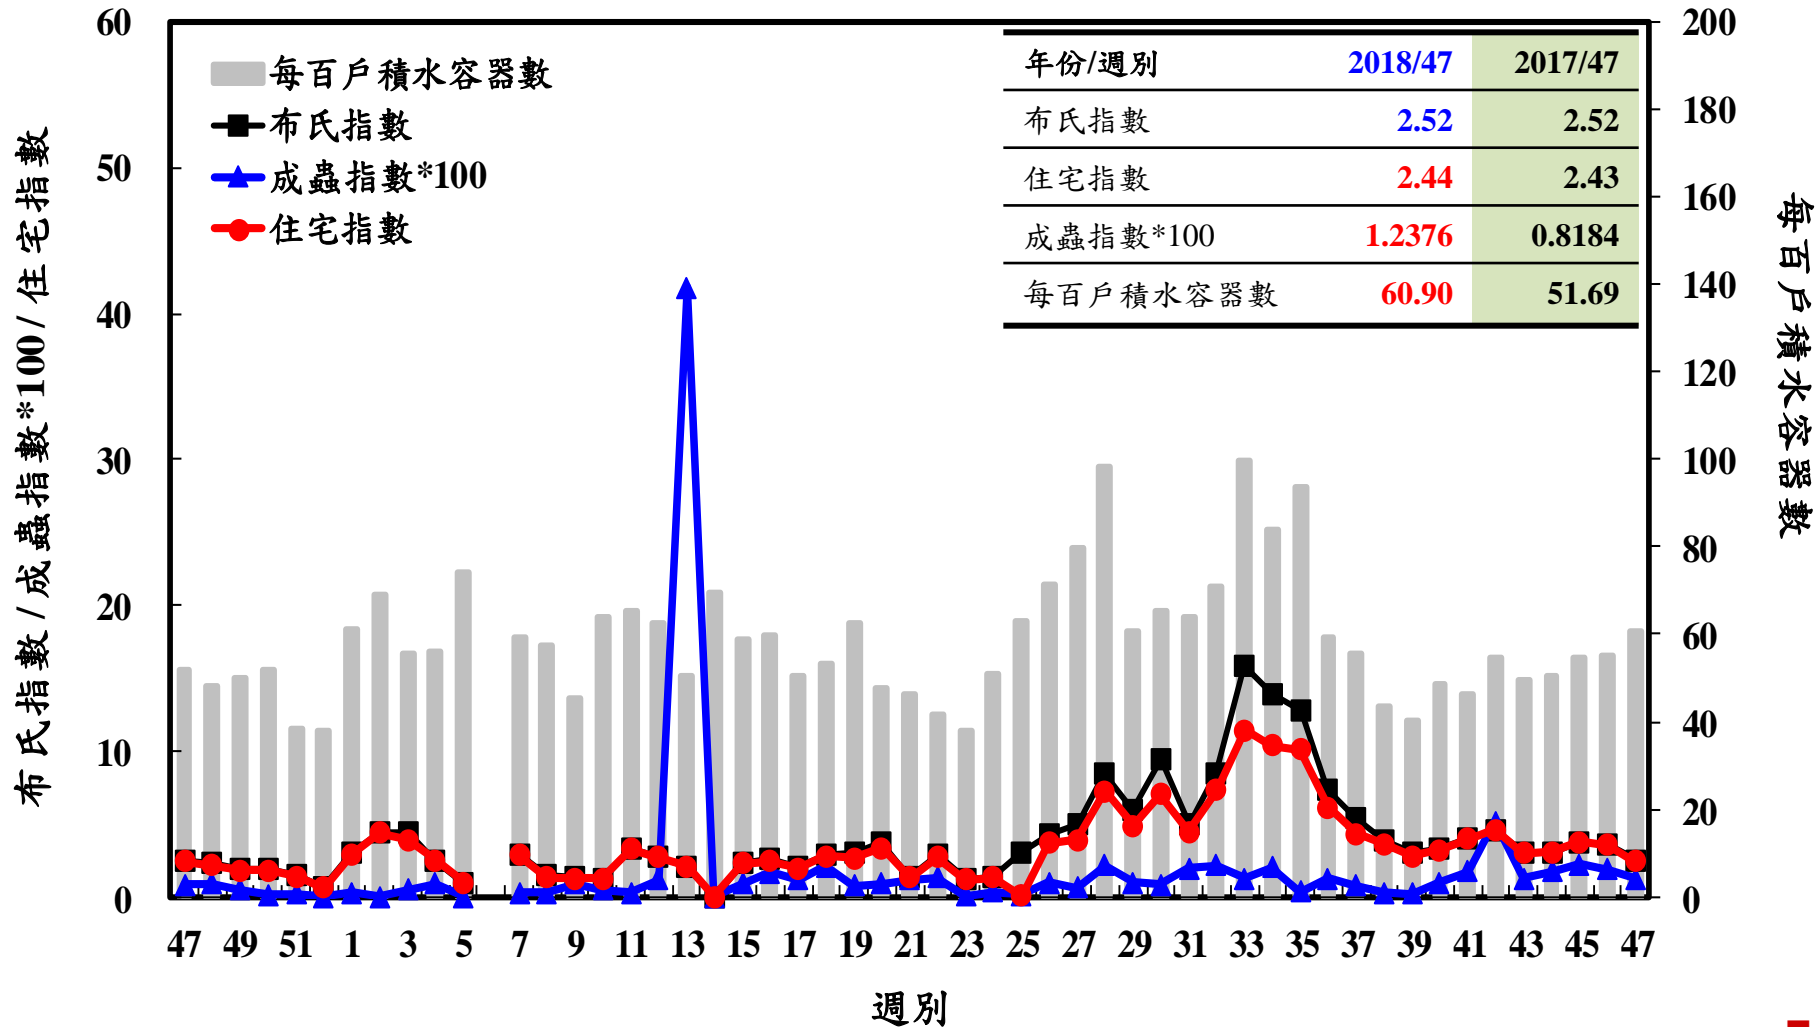

登革熱病媒蚊監測系統-台南市

登革熱病媒蚊監測系統-高雄市

登革熱病媒蚊監測系統-屏東縣