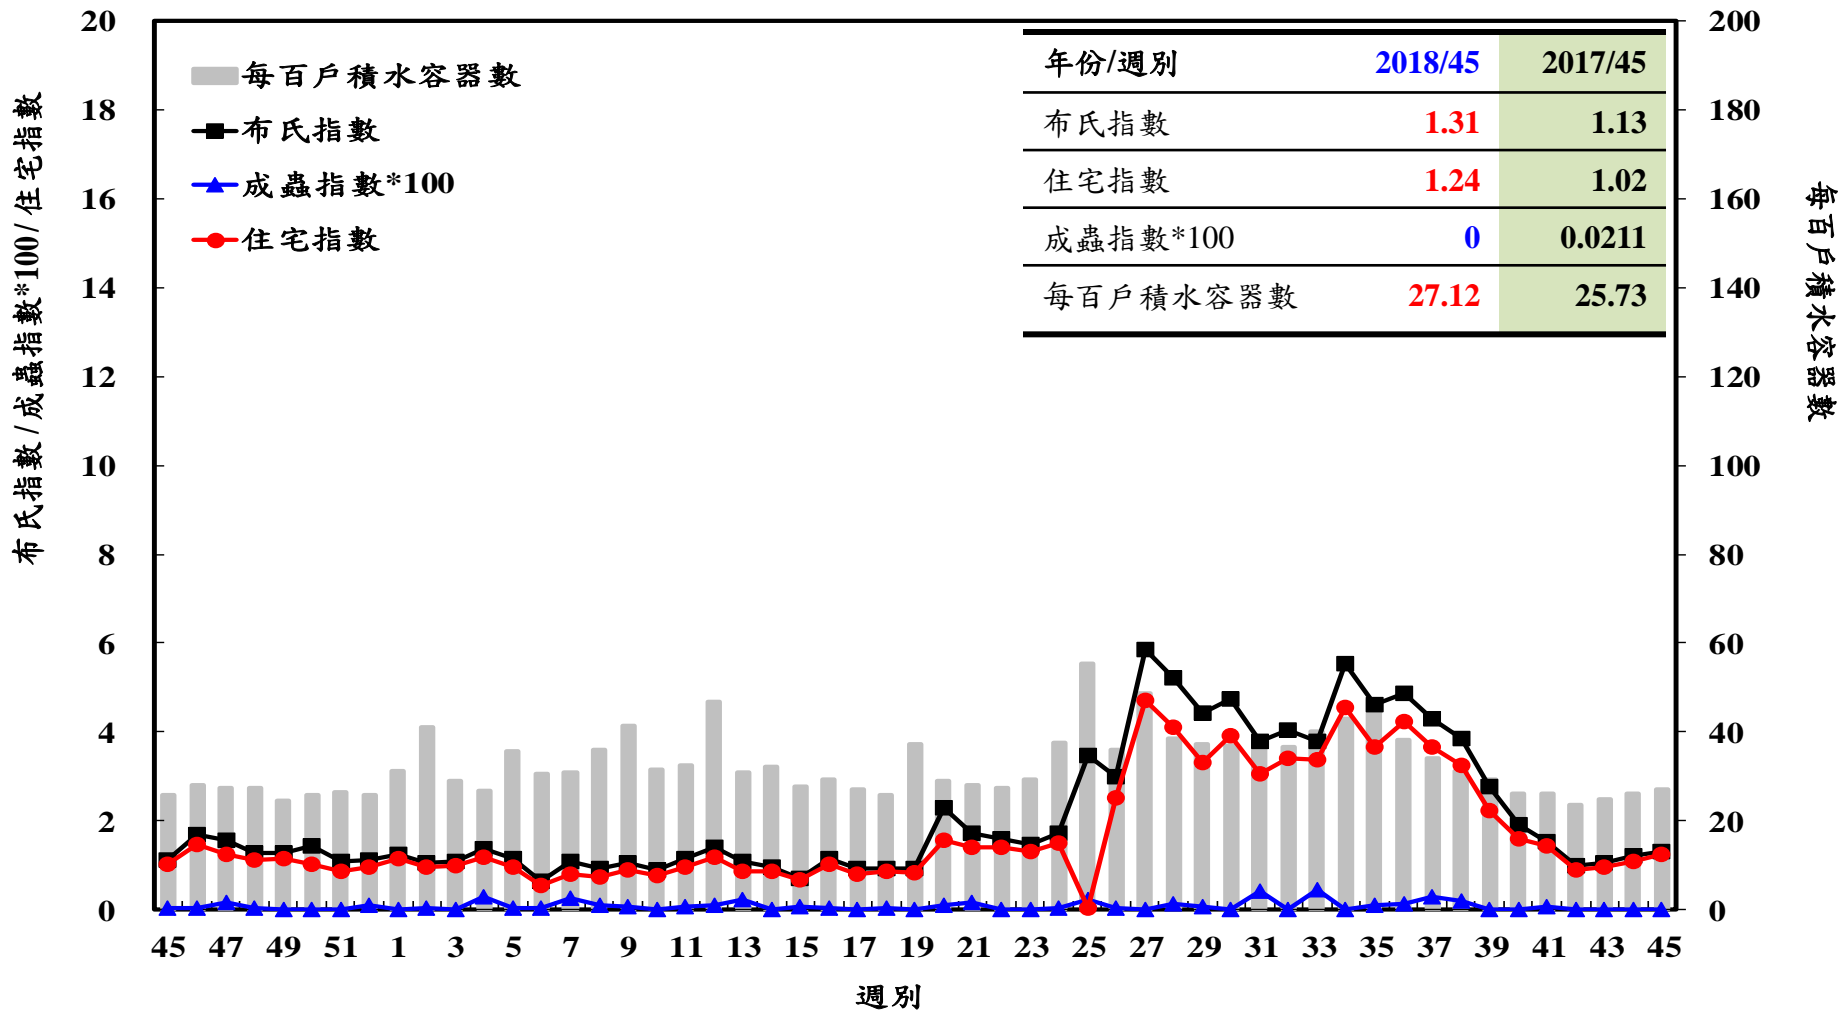

# 登革熱病媒蚊監測系統-台南市

# 登革熱病媒蚊監測系統-高雄市