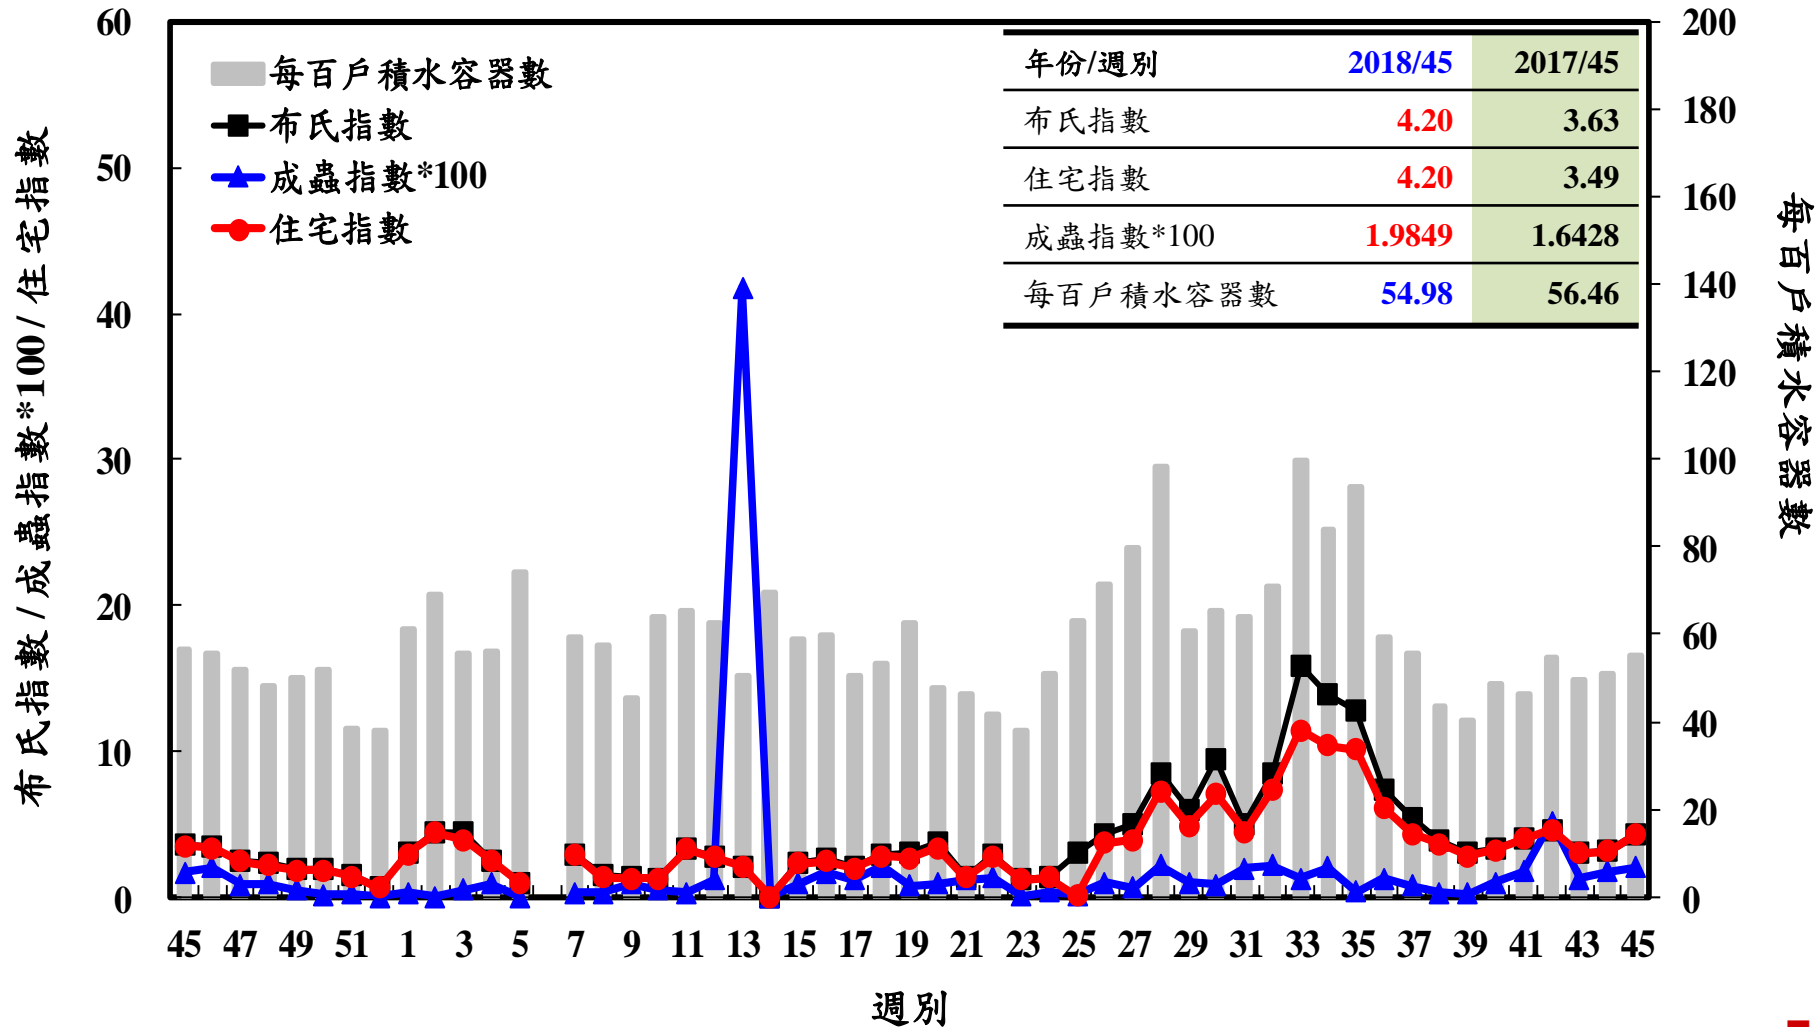

# 登革熱病媒蚊監測系統-高雄市