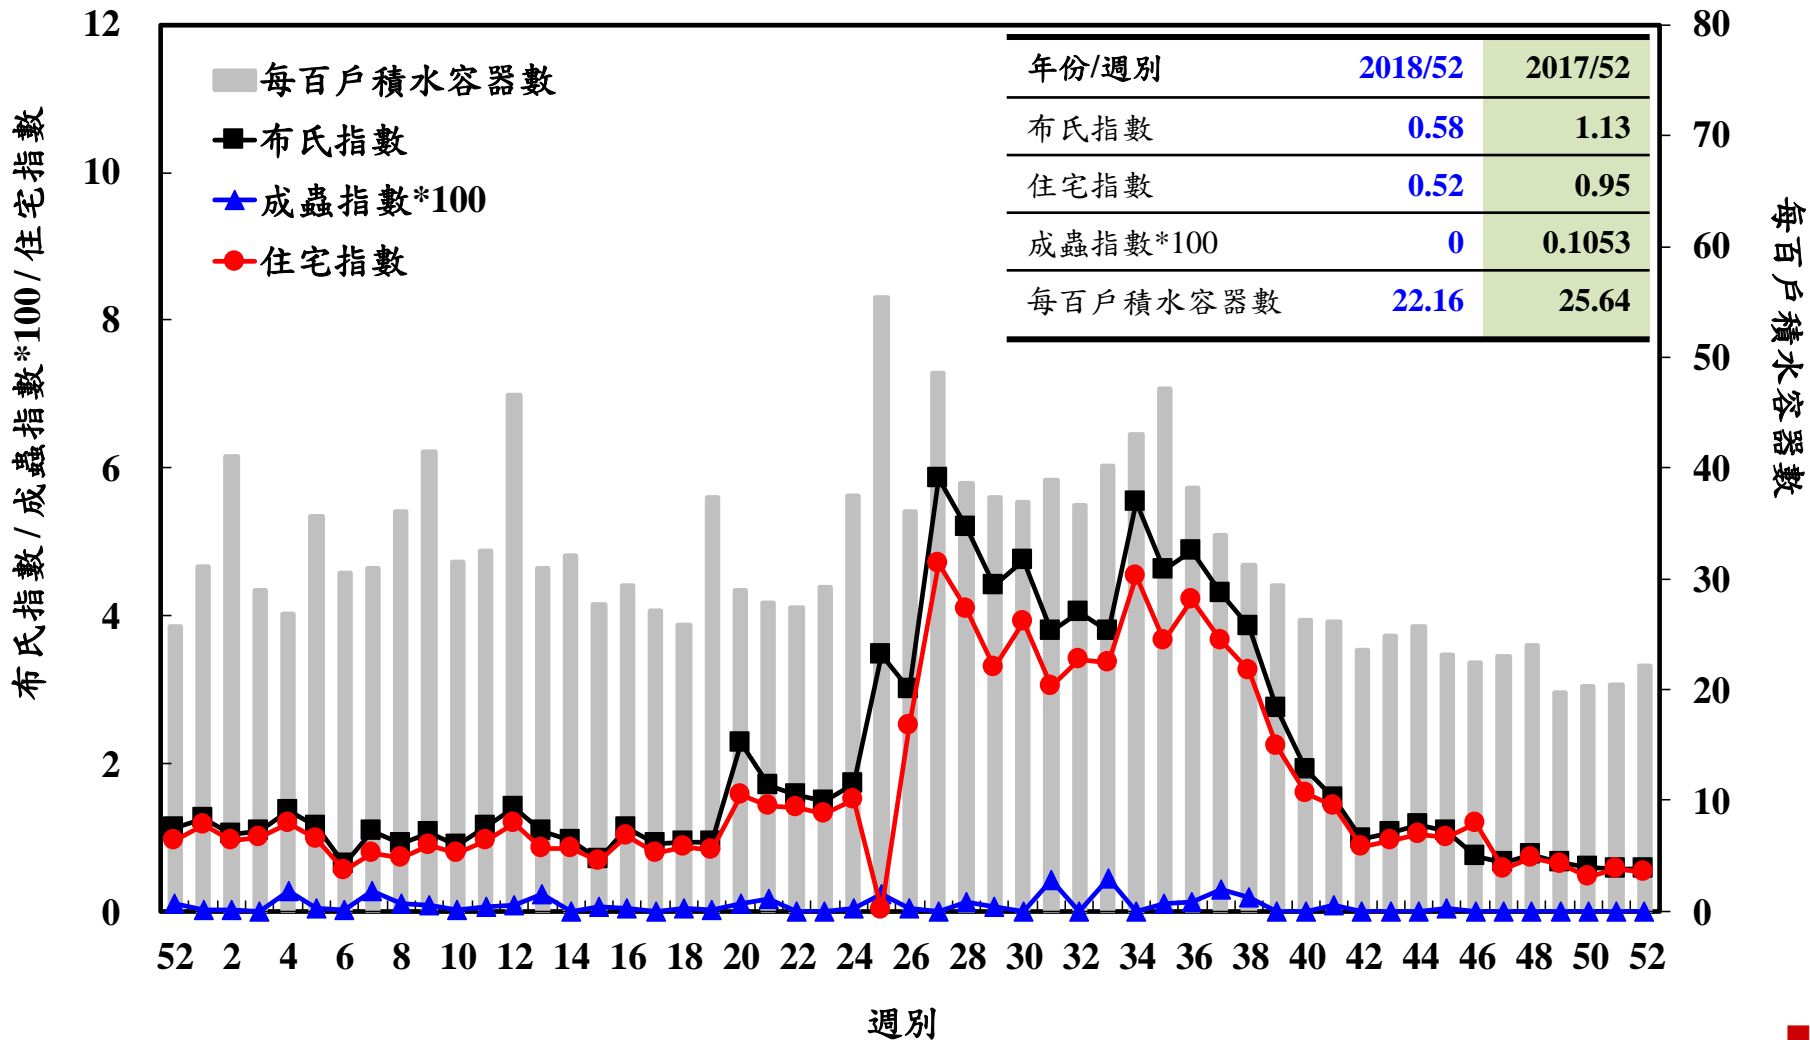

登革熱病媒蚊監測系統-台南市

登革熱病媒蚊監測系統-高雄市

登革熱病媒蚊監測系統-屏東縣