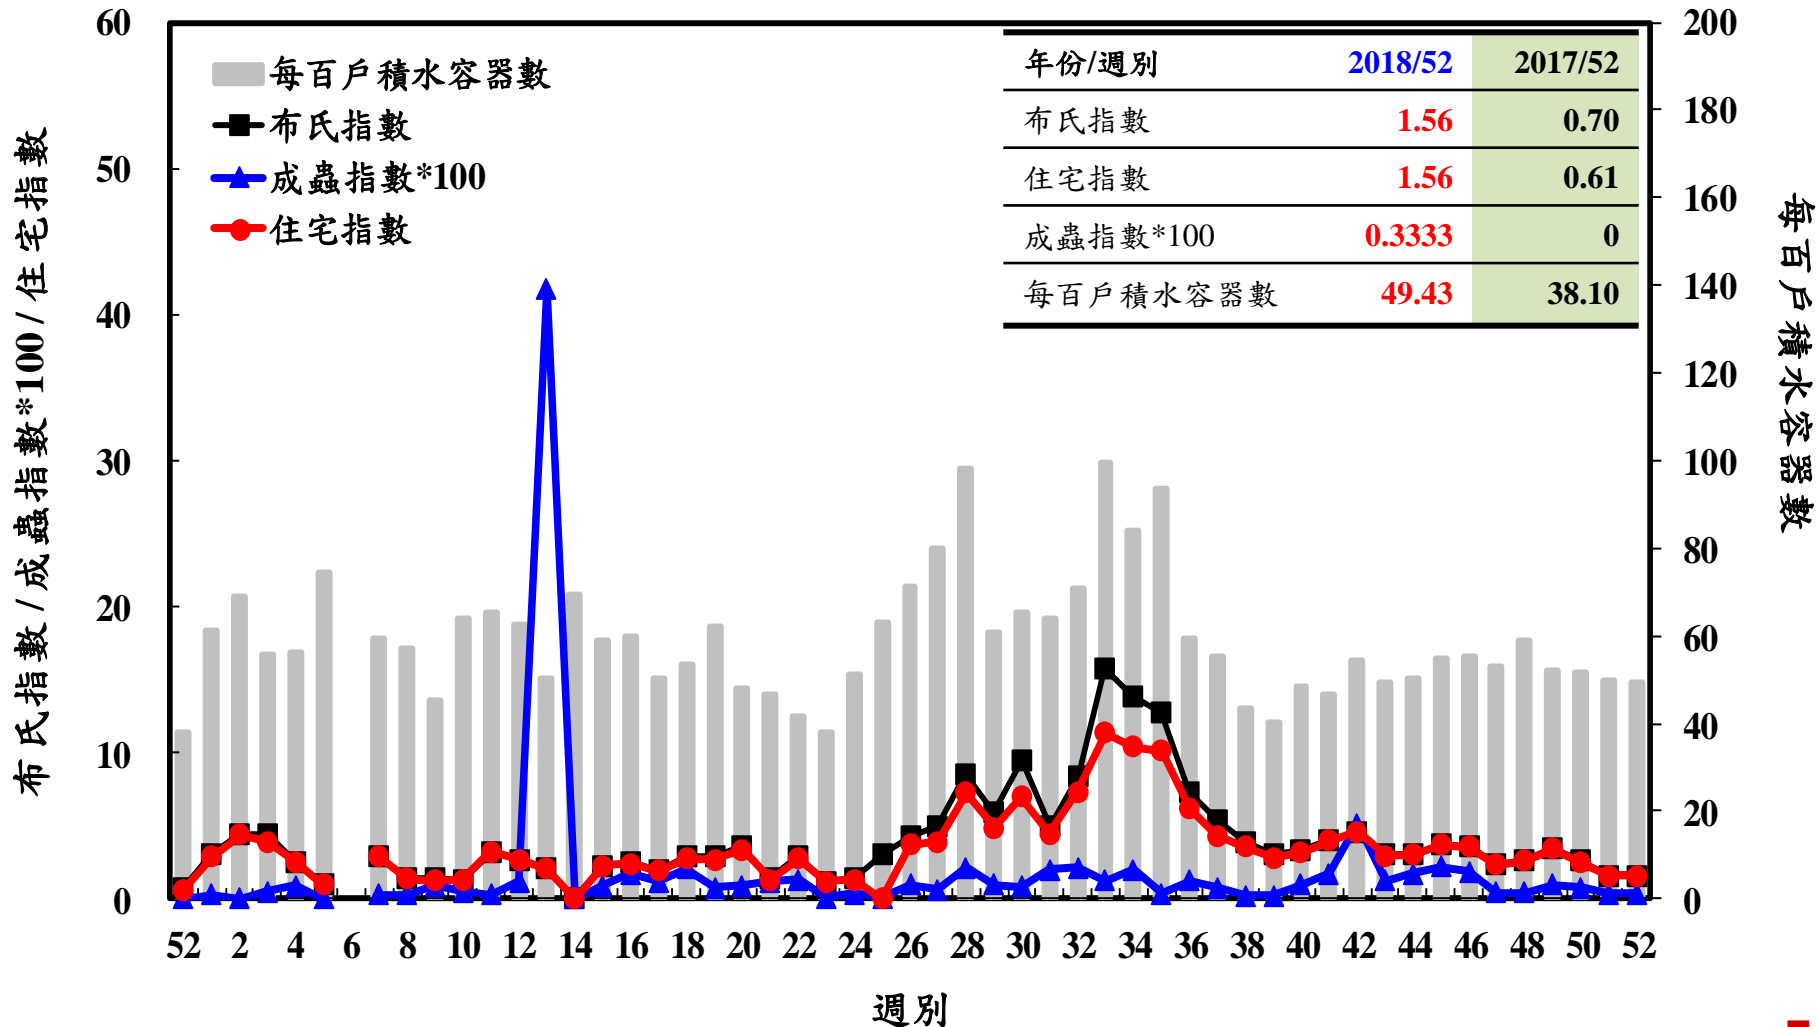

登革熱病媒蚊監測系統-台南市

登革熱病媒蚊監測系統-高雄市

登革熱病媒蚊監測系統-屏東縣