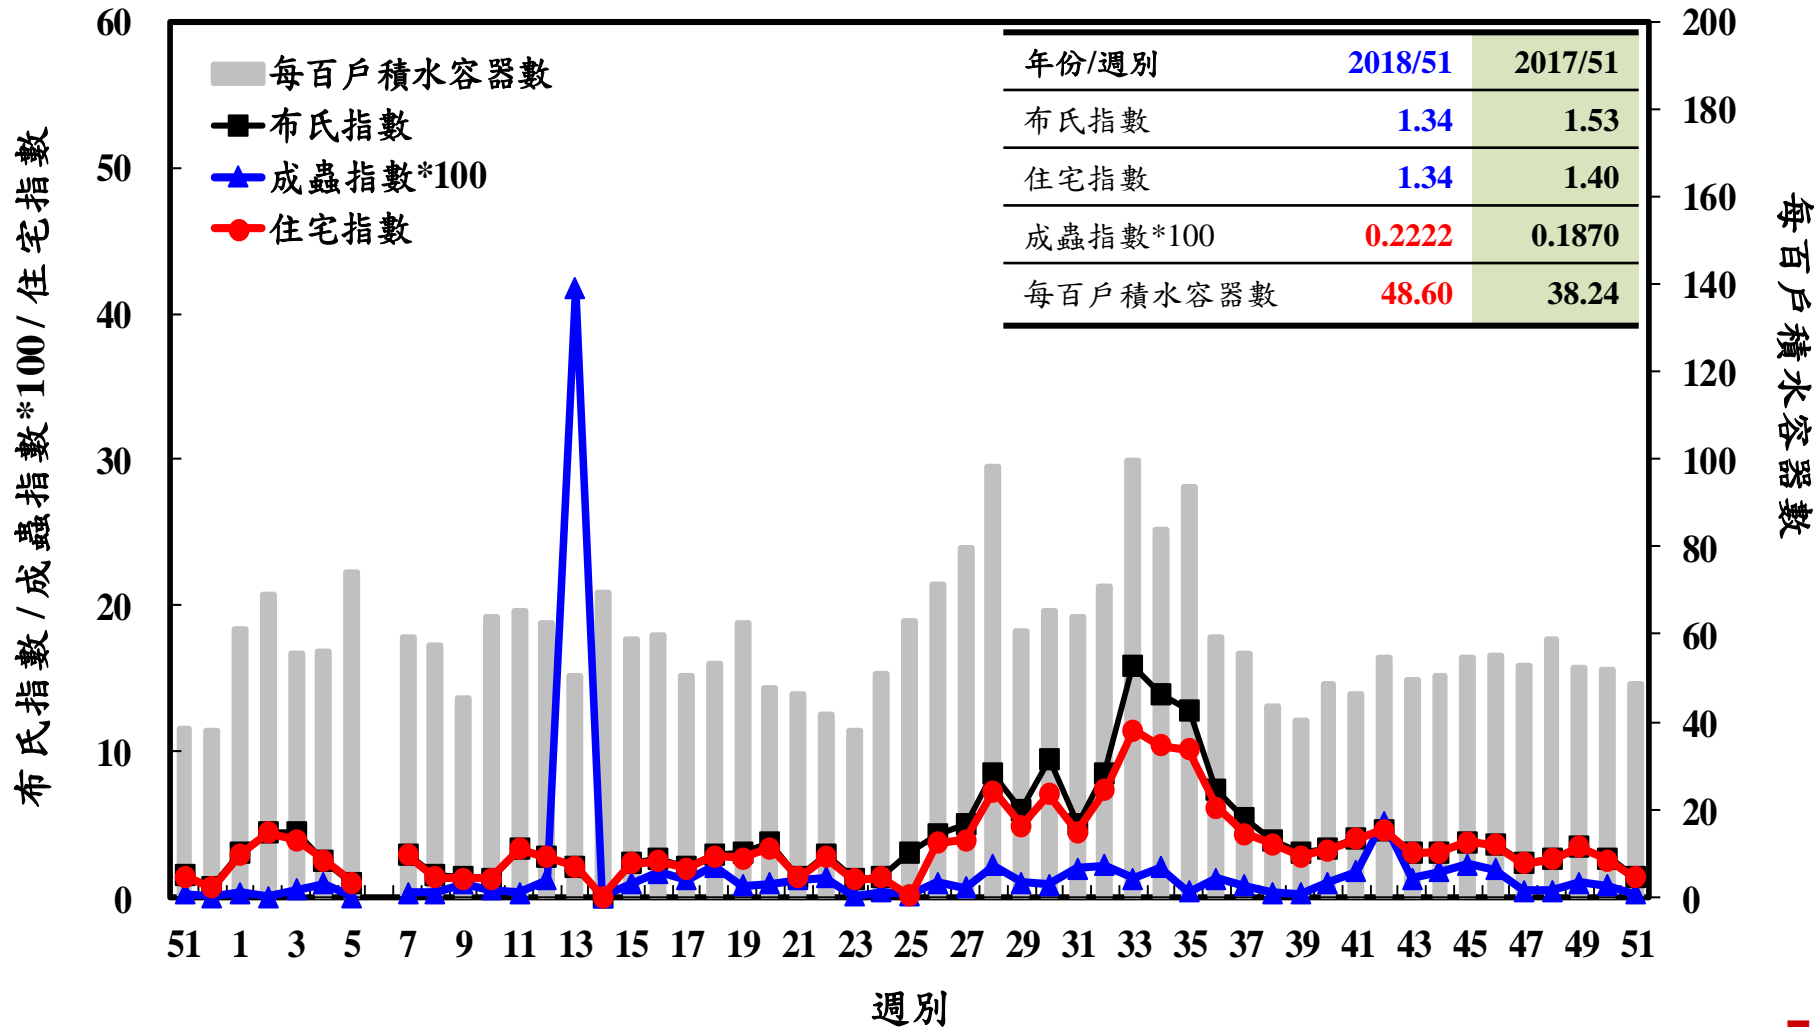

登革熱病媒蚊監測系統-台南市

登革熱病媒蚊監測系統-高雄市

登革熱病媒蚊監測系統-屏東縣