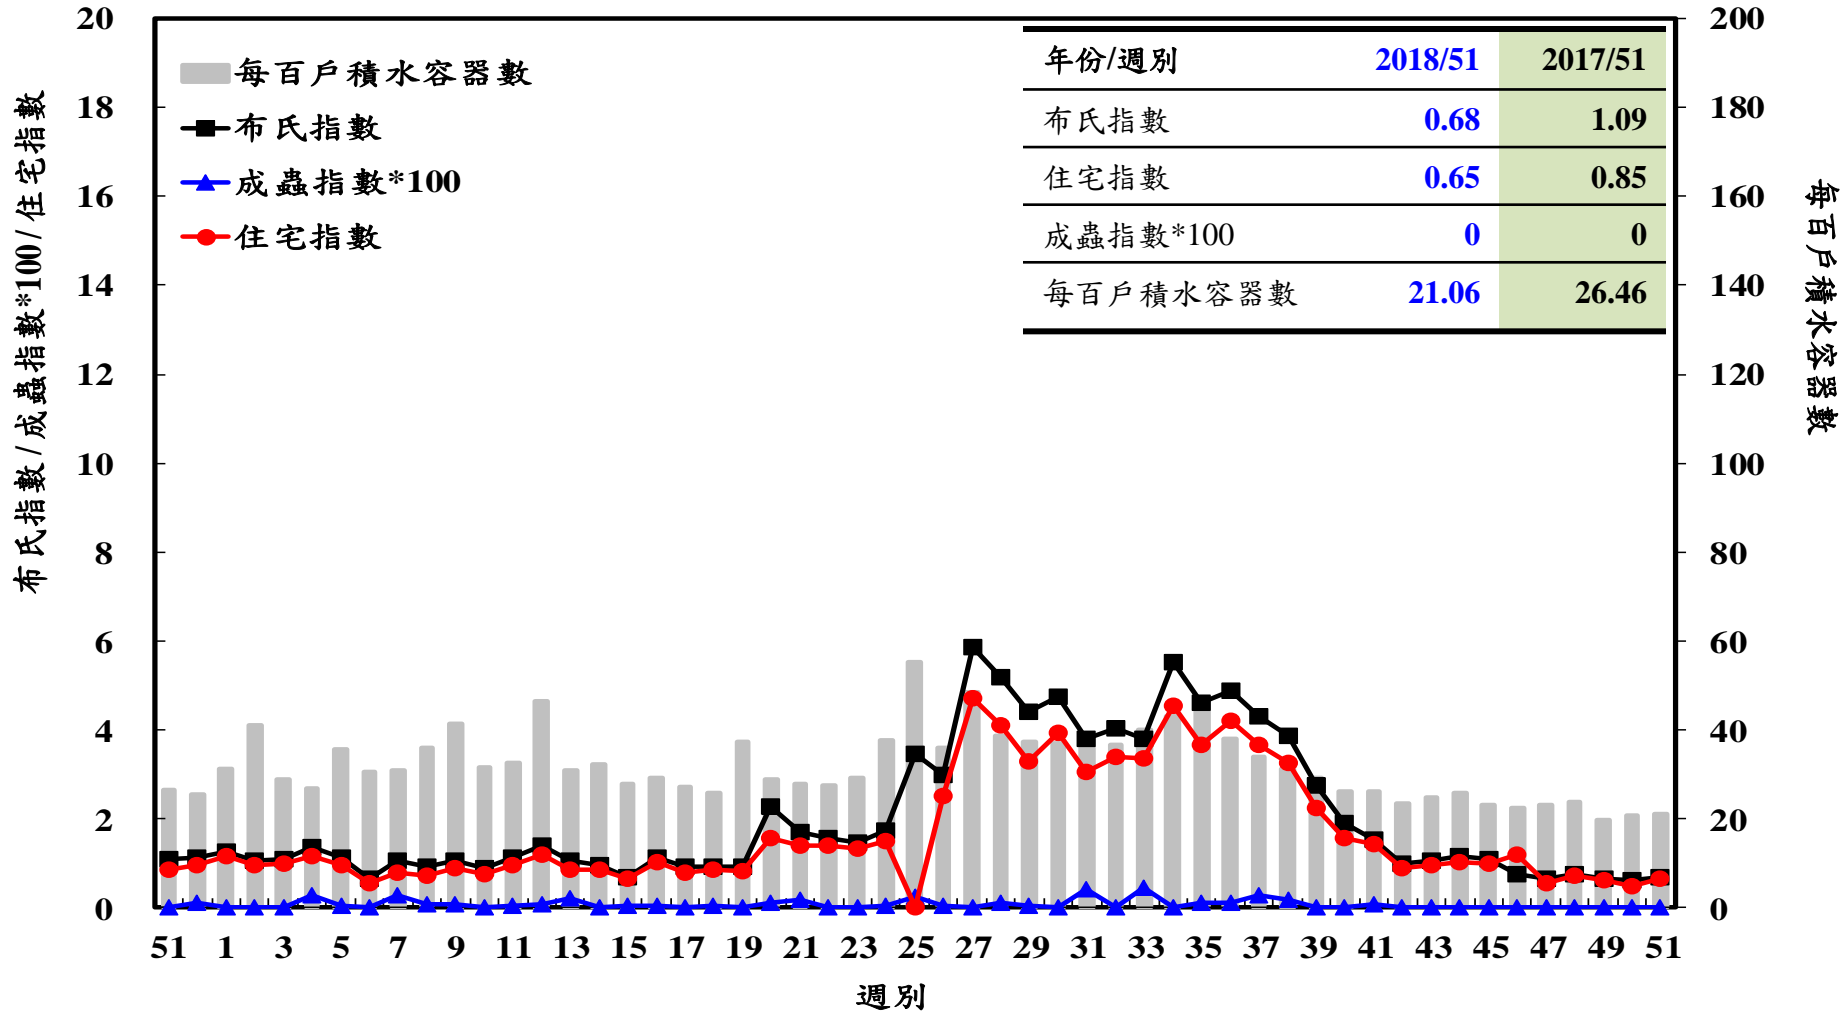

登革熱病媒蚊監測系統-台南市

登革熱病媒蚊監測系統-高雄市

登革熱病媒蚊監測系統-屏東縣