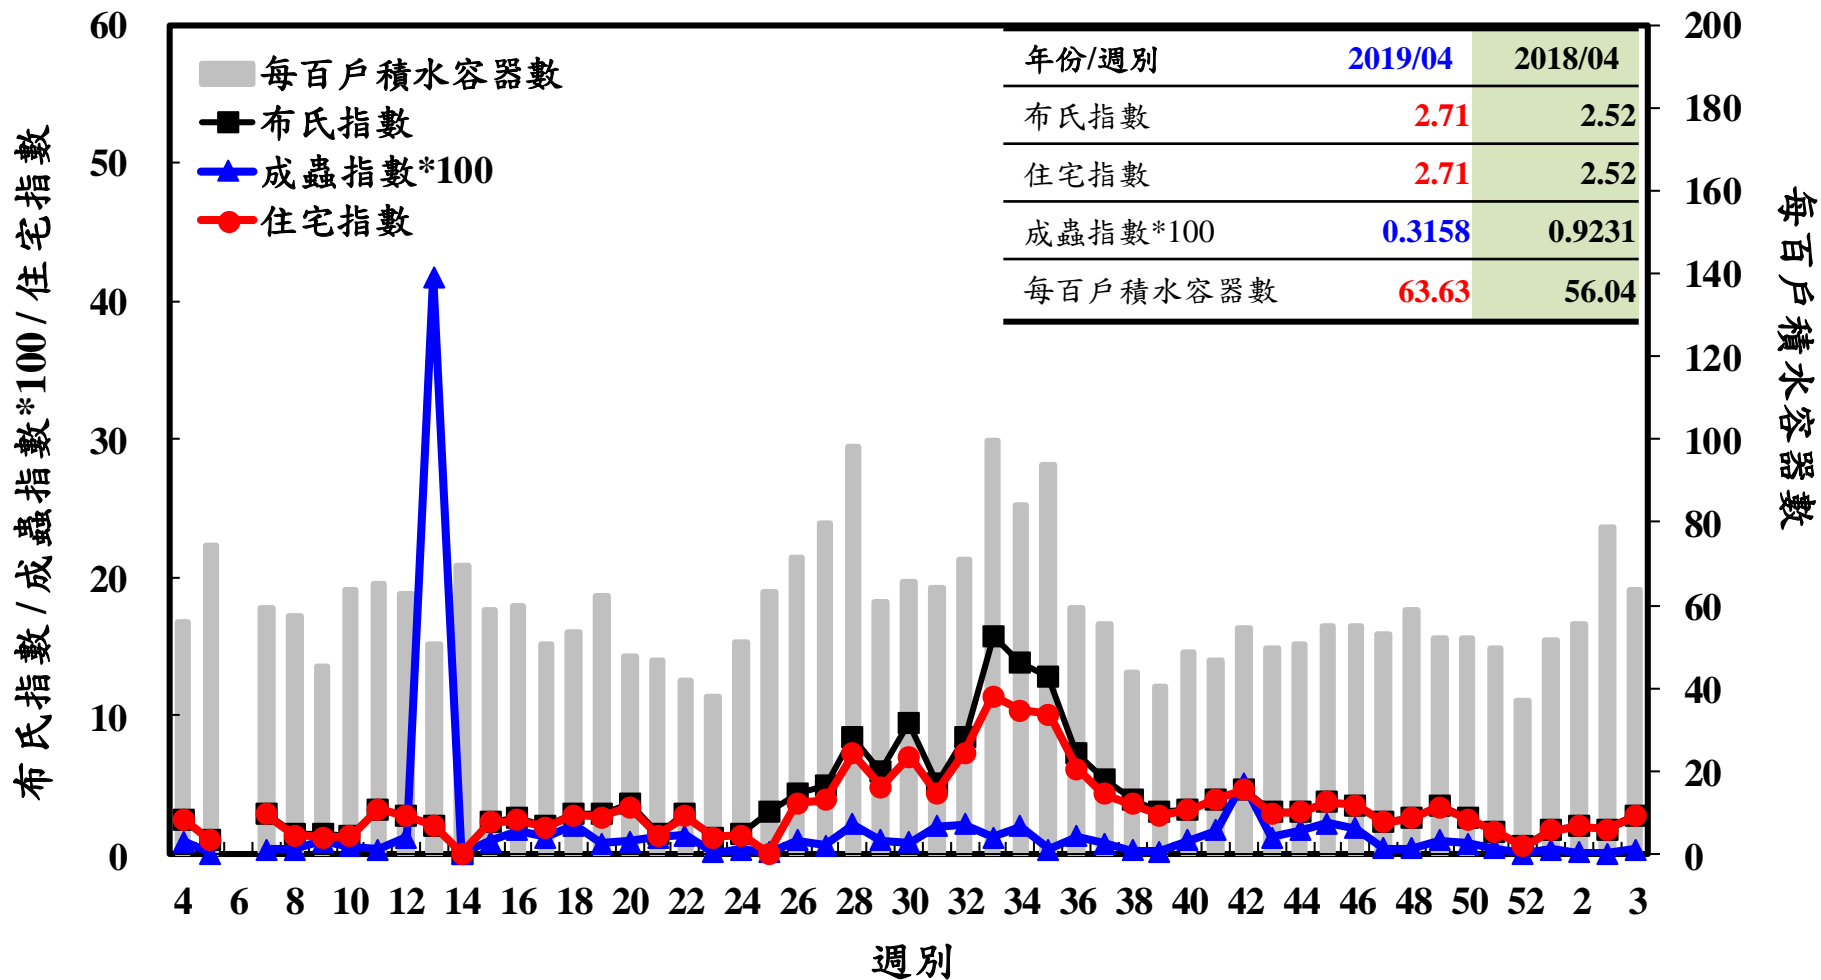

登革熱病媒蚊監測系統-台南市

登革熱病媒蚊監測系統-高雄市

登革熱病媒蚊監測系統-屏東縣