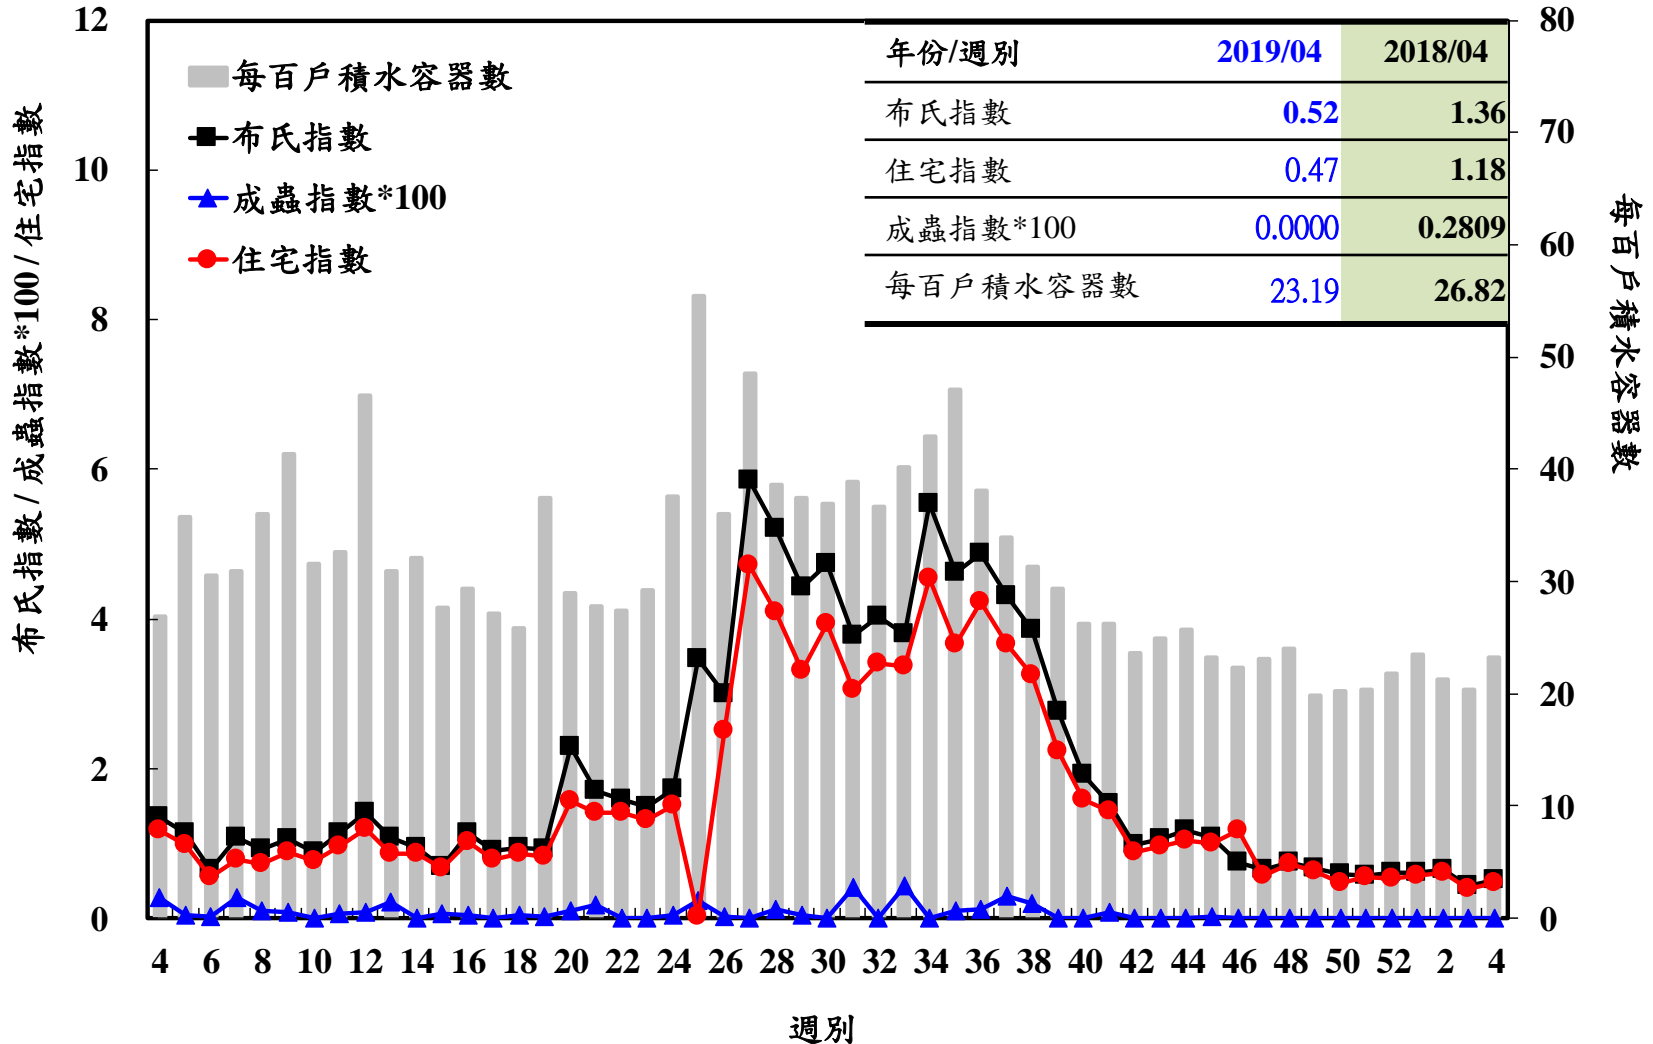

登革熱病媒蚊監測系統-台南市

登革熱病媒蚊監測系統-高雄市

登革熱病媒蚊監測系統-屏東縣