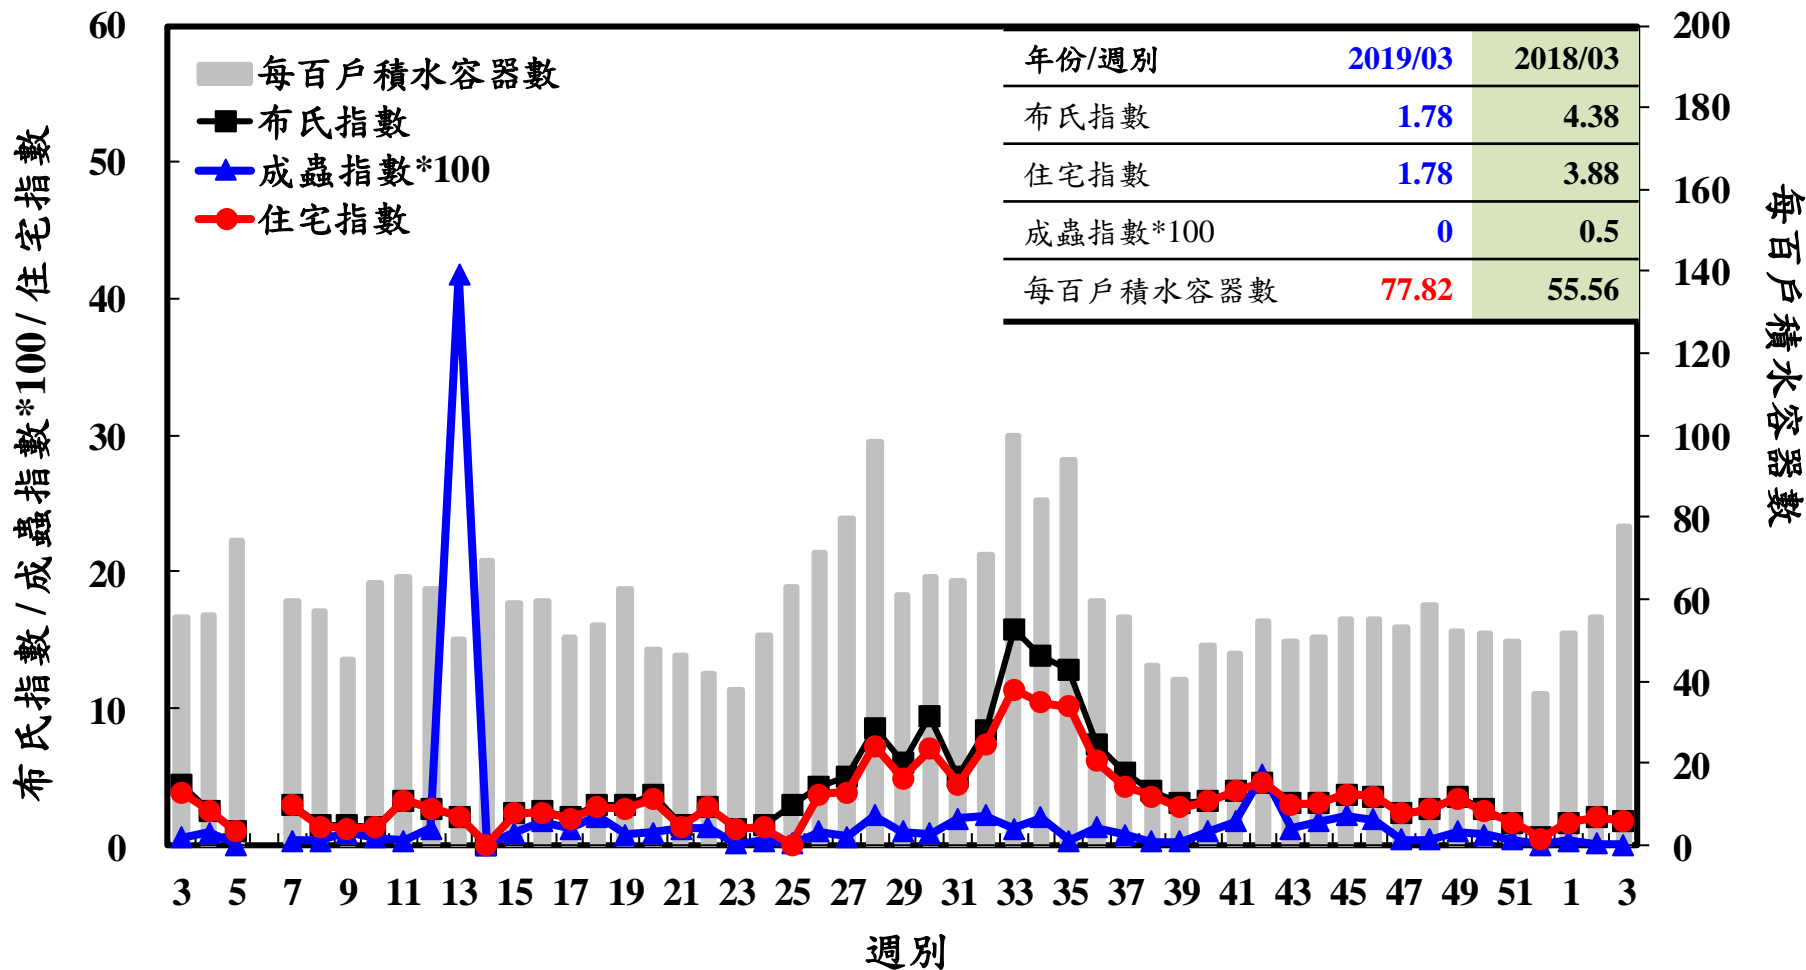

登革熱病媒蚊監測系統-台南市

登革熱病媒蚊監測系統-高雄市

登革熱病媒蚊監測系統-屏東縣