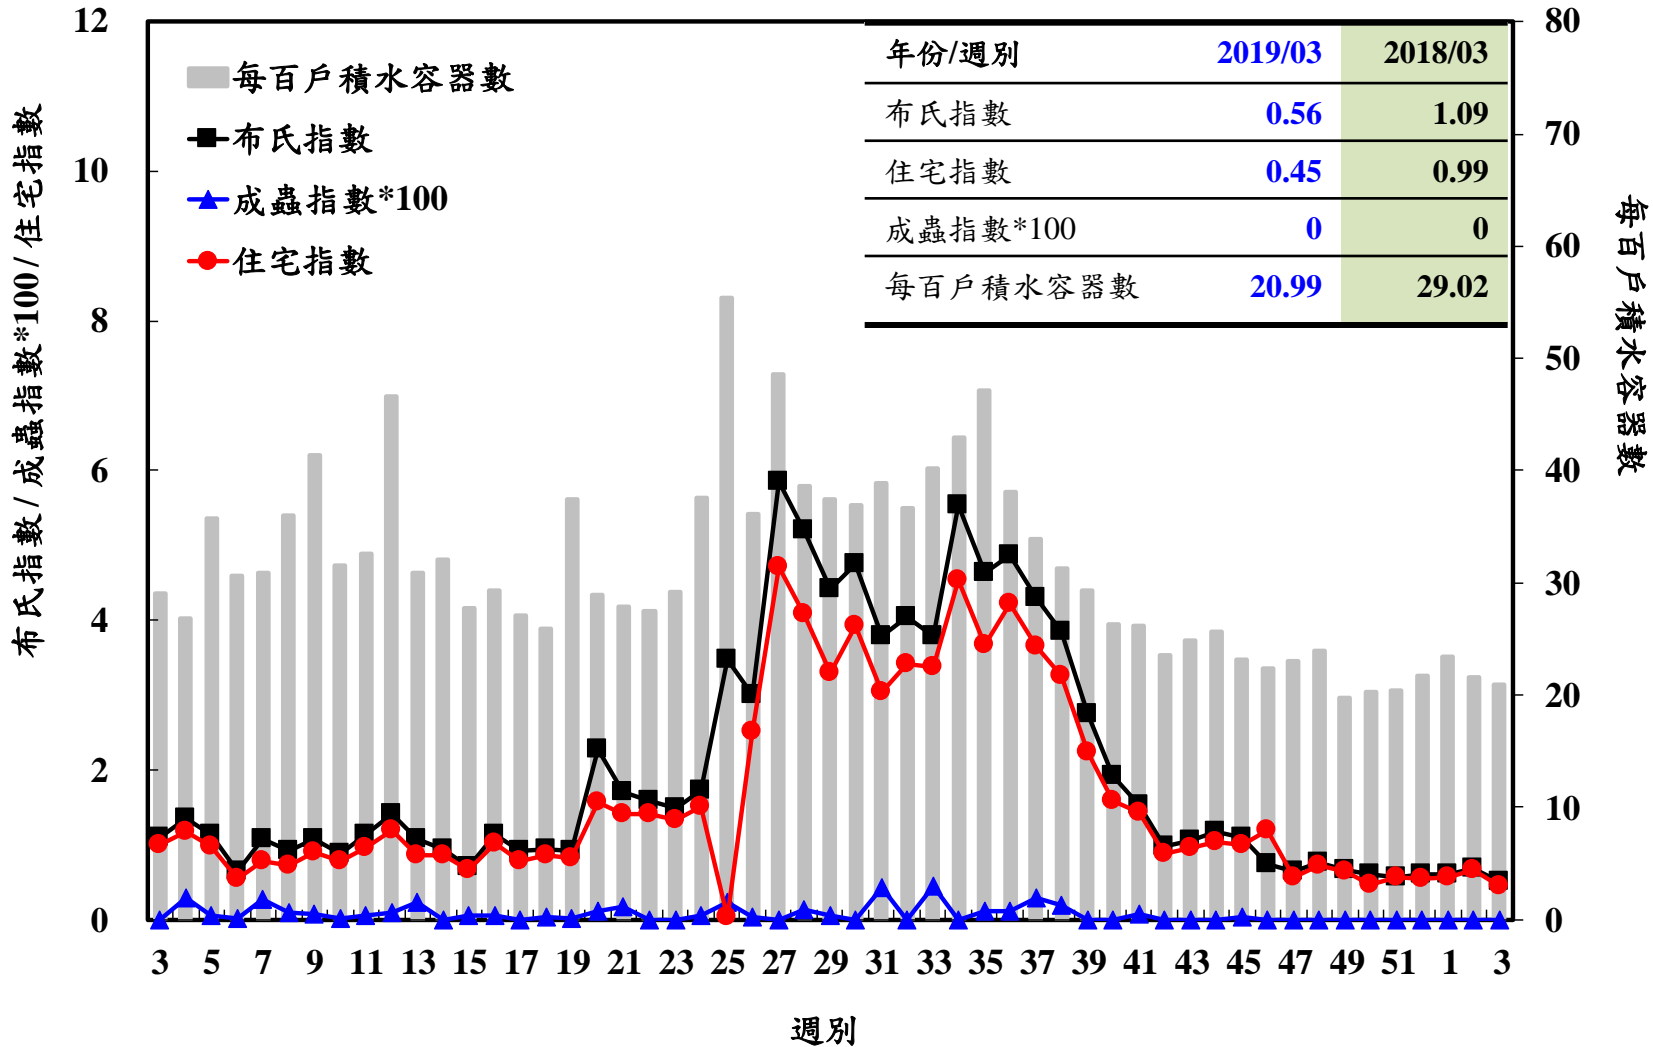

登革熱病媒蚊監測系統-台南市

登革熱病媒蚊監測系統-高雄市

登革熱病媒蚊監測系統-屏東縣