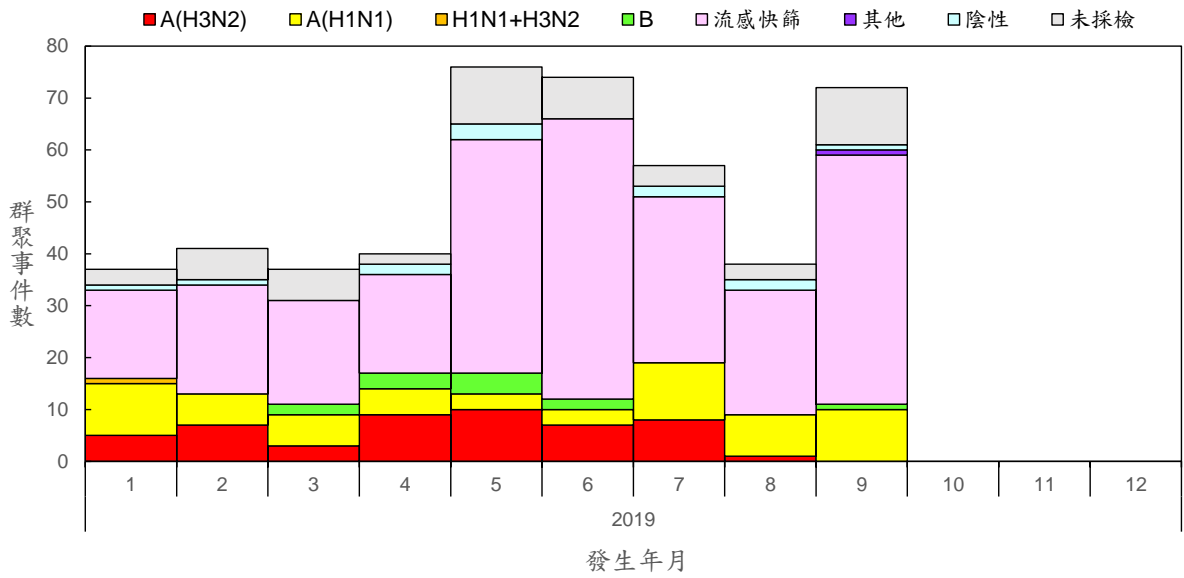

2019年類流感群聚事件趨勢圖

2019年上呼吸道感染群聚事件趨勢圖

2019年腹瀉群聚事件趨勢