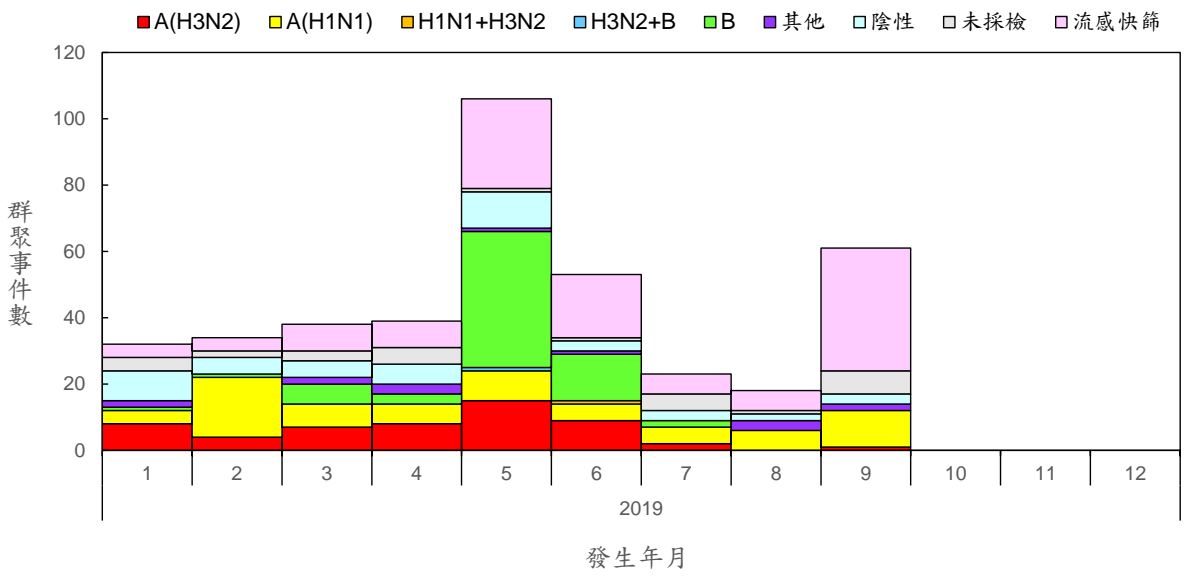

2019年類流感群聚事件趨勢圖

2019年上呼吸道感染群聚事件趨勢圖

2019年腹瀉群聚事件趨勢