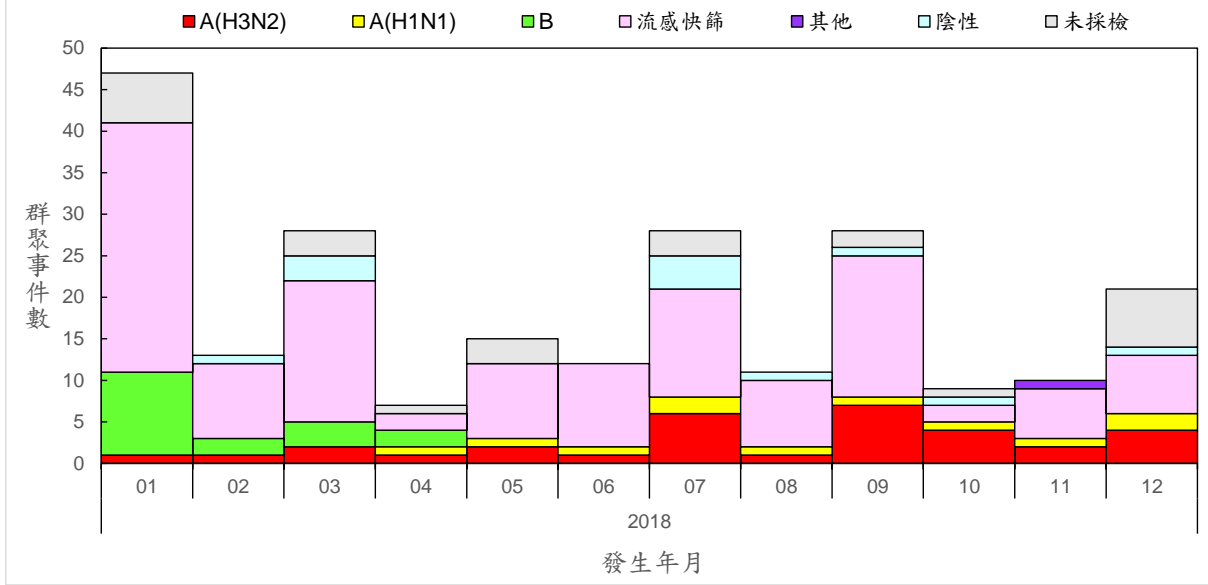

2018年類流感群聚事件趨勢圖

2018年上呼吸道感染群聚事件趨勢圖

2018年腹瀉群聚事件趨勢