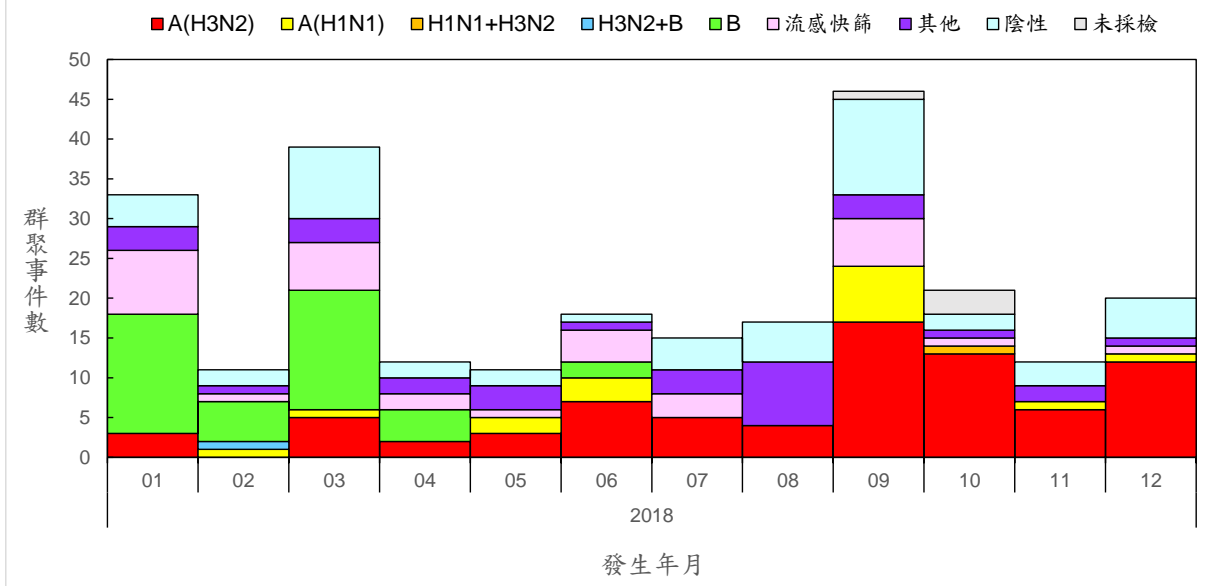

2018年類流感群聚事件趨勢圖

2018年上呼吸道感染群聚事件趨勢圖

2018年腹瀉群聚事件趨勢