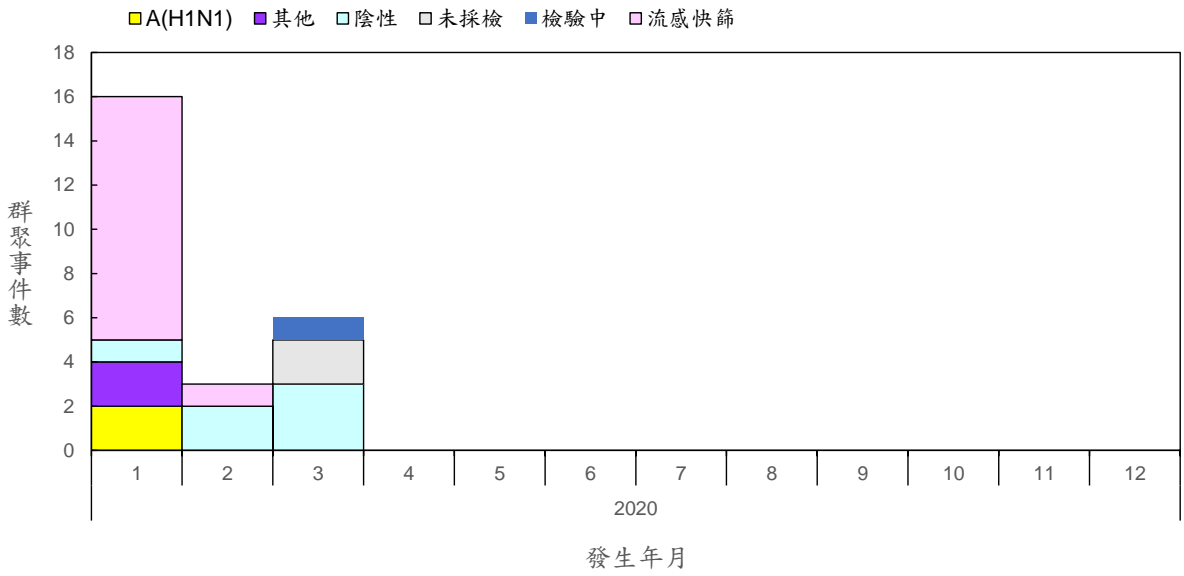

2020年類流感群聚事件趨勢圖

2020年上呼吸道感染群聚事件趨勢圖

2020年腹瀉群聚事件趨勢