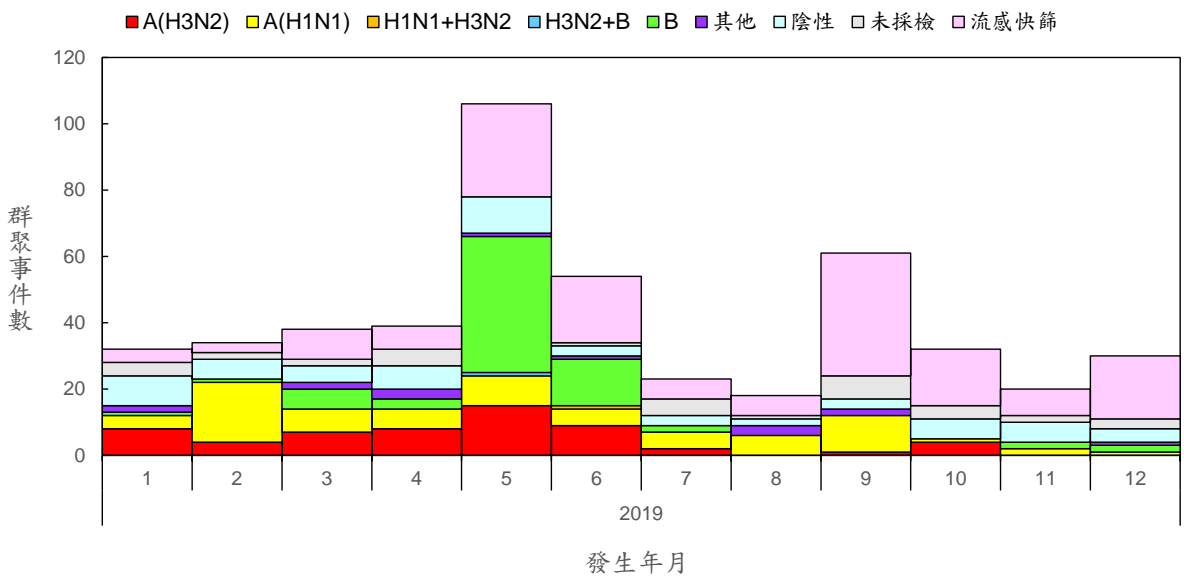

2019年類流感群聚事件趨勢圖

2019年上呼吸道感染群聚事件趨勢圖

2019年腹瀉群聚事件趨勢