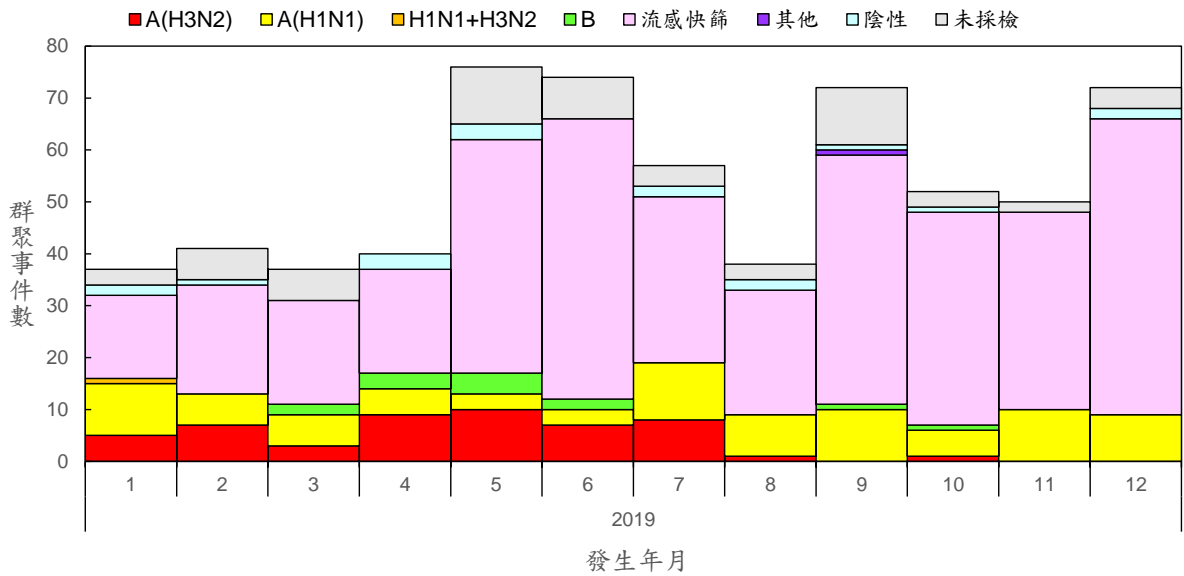

2019年類流感群聚事件趨勢圖

2019年上呼吸道感染群聚事件趨勢圖

2019年腹瀉群聚事件趨勢